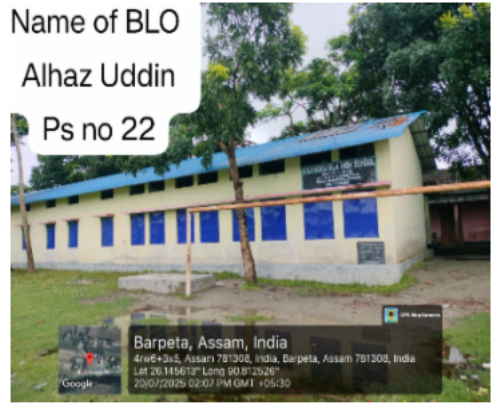

নিৰ্বাচক পঞ্জীয়ন বিষয়াৰ স্বাক্ষৰ

Nazri Naksha

Google Map View

Polling Station Building Front View

ভোটগ্ৰহন কেন্দ্ৰৰ সন্মুখৰ দৃশ্য

Cad View

Key MAP View

1 নাম : জবেদ আলী পিতাৰ নাম: সিজাব ঘৰ নং : 88৬ বয়স : 61 লিঙ্গ : পুৰুষ	HNT4339359 ফটো উপলব্ধ	2 নাম : ময়ফুল নেছা স্বামীৰ নাম: জাবেদ আলী ঘৰ নং : 88৬ বয়স : 57 লিঙ্গ : মহিলা	HNT4339360 ফটো উপলব্ধ	3 নাম : বাহাতন নেচা স্বামীৰ নাম: নিজানুৰ বহমান ঘৰ নং : 88৬ বয়স : 27 লিঙ্গ : মহিলা	HNT0151704 ফটো উপলব্ধ
4 নাম : নিজানুৰ বহমান পিতাৰ নাম: জবেদ আলী ঘৰ নং : 88৬ বয়স : 26 লিঙ্গ : পুৰুষ	HNT0151191 ফটো উপলব্ধ	5 নাম : শাহিনুৰ আলী পিতাৰ নাম: জবেদ আলী ঘৰ নং : 446 বয়স : 26 লিঙ্গ : পুৰুষ	EZH0048074 ফটো উপলব্ধ	6 নাম : ফুলবাহাতন নেছা স্বামীৰ নাম: তমছেৰ ঘৰ নং : 88৭ বয়স : 49 লিঙ্গ : মহিলা	HNT4339382 ফটো উপলব্ধ
7 নাম : মফিদুল ইছলাম পিতাৰ নাম: তমছেৰ আলী ঘৰ নং : 88৭ বয়স : 40 লিঙ্গ : পুৰুষ	HNT4339393 ফটো উপলব্ধ	8 নাম : সাজামাল পিতাৰ নাম: তমছেৰ আলী ঘৰ নং : 88৭ বয়স : 36 লিঙ্গ : পুৰুষ	HNT4341246 ফটো উপলব্ধ	9 নাম : হাছিনা খাতুন স্বামীৰ নাম: সাজামাল ঘৰ নং : 88৭ বয়স : 33 লিঙ্গ : মহিলা	HNT4339406 ফটো উপলব্ধ
10 নাম : বফিকুল ইছলাম পিতাৰ নাম: তমছেৰ আলী ঘৰ নং : 88৭ বয়স : 28 লিঙ্গ : পুৰুষ	HNT0438747 ফটো উপলব্ধ	11 নাম : ফাতেমা খাতুন স্বামীৰ নাম: নাছিমুদ্দিন ঘৰ নং : 88৮ বয়স : 87 লিঙ্গ : মহিলা	HNT4339428 ফটো উপলব্ধ	12 নাম : মজিবৰ বহমান পিতাৰ নাম: নাছিম উদ্দিন ঘৰ নং : 88৮ বয়স : 56 লিঙ্গ : পুৰুষ	HNT4339439 ফটো উপলব্ধ
13 নাম : আলফা খাতুন স্বামীৰ নাম: মজিবৰ বহমান ঘৰ নং : 88৮ বয়স : 51 লিঙ্গ : মহিলা	HNT4339440 ফটো উপলব্ধ	14 নাম : আঃ কৰিম পিতাৰ নাম: নাছিমুদ্দিন ঘৰ নং : 88৮ বয়স : 43 লিঙ্গ : পুৰুষ	HNT4339451 ফটো উপলব্ধ	15 নাম : বাহাতন নেছা স্বামীৰ নাম: আঃ কৰিম ঘৰ নং : 88৮ বয়স : 40 লিঙ্গ : মহিলা	HNT4339462 ফটো উপলব্ধ
16 নাম : ইদ্রিছ আলী পিতাৰ নাম: মইনুল হক ঘৰ নং : 448 বয়স : 34 লিঙ্গ : পুৰুষ	EZH0121244 ফটো উপলব্ধ	17 নাম : মাহমুদা বেগম পিতাৰ নাম: মজিবৰ বহমান ঘৰ নং : 88৮ বয়স : 30 লিঙ্গ : মহিলা	HNT0410530 ফটো উপলব্ধ	18 নাম : আকলিয়া খাতুন পিতাৰ নাম: মজিবৰ বহমান ঘৰ নং : 448 বয়স : 23 লিঙ্গ : মহিলা	HNT1373356 ফটো উপলব্ধ
19 নাম : মোতালেব হুছেইন পিতাৰ নাম: আব্দুল কৰিম ঘৰ নং : 448 বয়স : 23 লিঙ্গ : পুৰুষ	EZH0147710 ফটো উপলব্ধ	20 নাম : কাশেম আলী পিতাৰ নাম: মজিবৰ বহমান ঘৰ নং : 448 বয়স : 21 লিঙ্গ : পুৰুষ	EZH0058859 ফটো উপলব্ধ	21 নাম : আঃ হামিদ পিতাৰ নাম: ময়েজ ঘৰ নং : 8৫০ বয়স : 60 লিঙ্গ : পুৰুষ	HNT4339473 ফটো উপলব্ধ
22 নাম : মনোৱাৰা খাতুন স্বামীৰ নাম: হামেদ ঘৰ নং : 44৮ বয়স : 48 লিঙ্গ : মহিলা	HNT4339484 ফটো উপলব্ধ	23 নাম : মমতাজ বেগম স্বামীৰ নাম: আমজাদ আলী ঘৰ নং : ৪৫০ বয়স : 30 লিঙ্গ : মহিলা	HNT0309997 ফটো উপলব্ধ	24 নাম : আনোৱাৰ হুছেইন পিতাৰ নাম: আব্দুল হামিদ ঘৰ নং : ৪৫০ বয়স : 29 লিঙ্গ : পুৰুষ	HNT0378430 ফটো উপলব্ধ
25 নাম : অঞ্জুৱাৰা খাতুন স্বামীৰ নাম: আনোৱাৰ হুছেইন ঘৰ নং : ৪৫০ বয়স : 28 লিঙ্গ : মহিলা	HNT0549170 ফটো উপলব্ধ	26 নাম : জবেদা খাতুন স্বামীৰ নাম: ইজাব ঘৰ নং : ৪৫২ বয়স : 88 লিঙ্গ : মহিলা	HNT4339520 ফটো উপলব্ধ	27 নাম : মহৰ আলী মাতৃৰ নাম: জবেদা খাতুন ঘৰ নং : ৪৫২ বয়স : 48 লিঙ্গ : পুৰুষ	HNT4341111 ফটো উপলব্ধ
28 নাম : সহৰ আলী পিতাৰ নাম: ইজাব ঘৰ নং : ৪৫২ বয়স : 44 লিঙ্গ : পুৰুষ	HNT4339531 ফটো উপলব্ধ	29 নাম : আবিদা খাতুন স্বামীৰ নাম: সহৰ ঘৰ নং : ৪৫২ বয়স : 38 লিঙ্গ : মহিলা	HNT4339542 ফটো উপলব্ধ	30 নাম : তাহমিনা চুলতানা স্বামীৰ নাম: মফিদুল ইছলাম ঘৰ নং : ৪৫২ বয়স : 25 লিঙ্গ : মহিলা	HNT0560086 ফটো উপলব্ধ