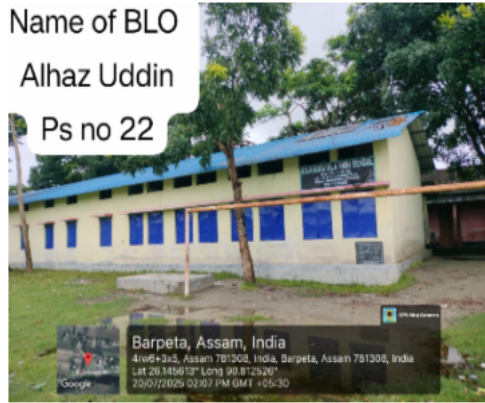

নিৰ্বাচক পঞ্জীয়ন বিষয়াৰ স্বাক্ষৰ

Nazri Naksha

Google Map View

Polling Station Building Front View

ভোটগ্ৰহন কেন্দ্ৰৰ সন্মুখৰ দৃশ্য

Cad View

Key MAP View

1 নাম : জবেদ আলী পিতাৰ নাম: সিজাব ঘৰ নং : 88৬ বয়স : 61 লিঙ্গ : পুৰুষ	HNT4339359 ফটো উপলব্ধ	2 নাম : ময়ফুল নেছা স্বামীৰ নাম: জাবেদ আলী ঘৰ নং : 88৬ বয়স : 57 লিঙ্গ : মহিলা	HNT4339360 ফটো উপলব্ধ	3 নাম : বাহাতন নেচা স্বামীৰ নাম: নিজানুৰ বহমান ঘৰ নং : 88৬ বয়স : 27 লিঙ্গ : মহিলা	HNT0151704 ফটো উপলব্ধ
4 নাম : নিজানুৰ বহমান পিতাৰ নাম: জবেদ আলী ঘৰ নং : 88৬ বয়স : 26 লিঙ্গ : পুৰুষ	HNT0151191 ফটো উপলব্ধ	5 নাম : শাহিনুৰ আলী পিতাৰ নাম: জবেদ আলী ঘৰ নং : 446 বয়স : 26 লিঙ্গ : পুৰুষ	EZH0048074 ফটো উপলব্ধ	6 নাম : ফুলবাহাতন নেছা স্বামীৰ নাম: তমছেৰ ঘৰ নং : 88৭ বয়স : 49 লিঙ্গ : মহিলা	HNT4339382 ফটো উপলব্ধ
7 নাম : মফিদুল ইছলাম পিতাৰ নাম: তমছেৰ আলী ঘৰ নং : 88৭ বয়স : 40 লিঙ্গ : পুৰুষ	HNT4339393 ফটো উপলব্ধ	8 নাম : সাজামাল পিতাৰ নাম: তমছেৰ আলী ঘৰ নং : 88৭ বয়স : 36 লিঙ্গ : পুৰুষ	HNT4341246 ফটো উপলব্ধ	9 নাম : হাছিনা খাতুন স্বামীৰ নাম: সাজামাল ঘৰ নং : 88৭ বয়স : 33 লিঙ্গ : মহিলা	HNT4339406 ফটো উপলব্ধ
10 নাম : বফিকুল ইছলাম পিতাৰ নাম: তমছেৰ আলী ঘৰ নং : 88৭ বয়স : 28 লিঙ্গ : পুৰুষ	HNT0438747 ফটো উপলব্ধ	11 নাম : ফাতেমা খাতুন স্বামীৰ নাম: নাছিমুদ্দিন ঘৰ নং : 88৮ বয়স : 87 লিঙ্গ : মহিলা	HNT4339428 ফটো উপলব্ধ	12 নাম : মজিবৰ বহমান পিতাৰ নাম: নাছিম উদ্দিন ঘৰ নং : 88৮ বয়স : 56 লিঙ্গ : পুৰুষ	HNT4339439 ফটো উপলব্ধ
13 নাম : আলফা খাতুন স্বামীৰ নাম: মজিবৰ বহমান ঘৰ নং : 88৮ বয়স : 51 লিঙ্গ : মহিলা	HNT4339440 ফটো উপলব্ধ	14 নাম : আঃ কৰিম পিতাৰ নাম: নাছিমুদ্দিন ঘৰ নং : 88৮ বয়স : 43 লিঙ্গ : পুৰুষ	HNT4339451 ফটো উপলব্ধ	15 নাম : বাহাতন নেছা স্বামীৰ নাম: আঃ কৰিম ঘৰ নং : 88৮ বয়স : 40 লিঙ্গ : মহিলা	HNT4339462 ফটো উপলব্ধ
16 নাম : ইদ্রিছ আলী পিতাৰ নাম: মইনুল হক ঘৰ নং : 448 বয়স : 34 লিঙ্গ : পুৰুষ	EZH0121244 ফটো উপলব্ধ	17 নাম : মাহমুদা বেগম পিতাৰ নাম: মজিবৰ বহমান ঘৰ নং : 88৮ বয়স : 30 লিঙ্গ : মহিলা	HNT0410530 ফটো উপলব্ধ	18 নাম : আকলিয়া খাতুন পিতাৰ নাম: মজিবৰ বহমান ঘৰ নং : 448 বয়স : 23 লিঙ্গ : মহিলা	HNT1373356 ফটো উপলব্ধ
19 নাম : মোতালেব হুছেইন পিতাৰ নাম: আব্দুল কৰিম ঘৰ নং : 448 বয়স : 23 লিঙ্গ : পুৰুষ	EZH0147710 ফটো উপলব্ধ	20 নাম : কাশেম আলী পিতাৰ নাম: মজিবৰ বহমান ঘৰ নং : 448 বয়স : 21 লিঙ্গ : পুৰুষ	EZH0058859 ফটো উপলব্ধ	21 নাম : আঃ হামিদ পিতাৰ নাম: ময়েজ ঘৰ নং : 8৫০ বয়স : 60 লিঙ্গ : পুৰুষ	HNT4339473 ফটো উপলব্ধ
22 নাম : মনোৱাৰা খাতুন স্বামীৰ নাম: হামেদ ঘৰ নং : 44৮ বয়স : 48 লিঙ্গ : মহিলা	HNT4339484 ফটো উপলব্ধ	23 নাম : মমতাজ বেগম স্বামীৰ নাম: আমজাদ আলী ঘৰ নং : ৪৫০ বয়স : 30 লিঙ্গ : মহিলা	HNT0309997 ফটো উপলব্ধ	24 নাম : আনোৱাৰ হুছেইন পিতাৰ নাম: আব্দুল হামিদ ঘৰ নং : ৪৫০ বয়স : 29 লিঙ্গ : পুৰুষ	HNT0378430 ফটো উপলব্ধ
25 নাম : অঞ্জুৱাৰা খাতুন স্বামীৰ নাম: আনোৱাৰ হুছেইন ঘৰ নং : ৪৫০ বয়স : 28 লিঙ্গ : মহিলা	HNT0549170 ফটো উপলব্ধ	26 নাম : জবেদা খাতুন স্বামীৰ নাম: ইজাব ঘৰ নং : ৪৫২ বয়স : 88 লিঙ্গ : মহিলা	HNT4339520 ফটো উপলব্ধ	27 নাম : মহৰ আলী মাতৃৰ নাম: জবেদা খাতুন ঘৰ নং : ৪৫২ বয়স : 48 লিঙ্গ : পুৰুষ	HNT4341111 ফটো উপলব্ধ
28 নাম : সহৰ আলী পিতাৰ নাম: ইজাব ঘৰ নং : ৪৫২ বয়স : 44 লিঙ্গ : পুৰুষ	HNT4339531 ফটো উপলব্ধ	29 নাম : আবিদা খাতুন স্বামীৰ নাম: সহৰ ঘৰ নং : ৪৫২ বয়স : 38 লিঙ্গ : মহিলা	HNT4339542 ফটো উপলব্ধ	30 নাম : তাহমিনা চুলতানা স্বামীৰ নাম: মফিদুল ইছলাম ঘৰ নং : ৪৫২ বয়স : 25 লিঙ্গ : মহিলা	HNT0560086 ফটো উপলব্ধ