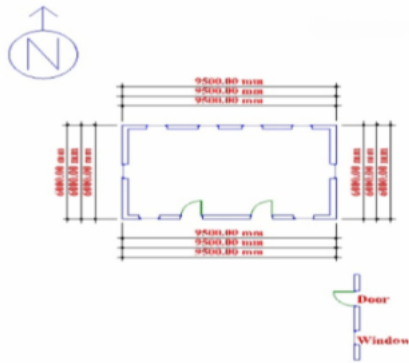

নিৰ্বাচক পঞ্জীয়ন বিষয়াৰ স্বাক্ষৰ

Nazri Naksha

Google Map View

Polling Station Building Front View

ভোটগ্ৰহন কেন্দ্ৰৰ সন্মুখৰ দৃশ্য

Cad View

Key MAP View

1 নাম : জবেদ আলী পিতাৰ নাম: সিজাব ঘৰ নং : 88৬ বয়স : 61 লিঙ্গ : পুৰুষ	HNT4339359 ফটো উপলব্ধ	2 নাম : ময়ফুল নেছা স্বামীৰ নাম: জাবেদ আলী ঘৰ নং : 88৬ বয়স : 57 লিঙ্গ : মহিলা	HNT4339360 ফটো উপলব্ধ	3 নাম : বাহাতন নেচা স্বামীৰ নাম: নিজানুৰ বহমান ঘৰ নং : 88৬ বয়স : 27 লিঙ্গ : মহিলা	HNT0151704 ফটো উপলব্ধ
4 নাম : নিজানুৰ বহমান পিতাৰ নাম: জবেদ আলী ঘৰ নং : 88৬ বয়স : 26 লিঙ্গ : পুৰুষ	HNT0151191 ফটো উপলব্ধ	5 নাম : শাহিনুৰ আলী পিতাৰ নাম: জবেদ আলী ঘৰ নং : 446 বয়স : 26 লিঙ্গ : পুৰুষ	EZH0048074 ফটো উপলব্ধ	6 নাম : ফুলবাহাতন নেছা স্বামীৰ নাম: তমছেৰ ঘৰ নং : 88৭ বয়স : 49 লিঙ্গ : মহিলা	HNT4339382 ফটো উপলব্ধ
7 নাম : মফিদুল ইছলাম পিতাৰ নাম: তমছেৰ আলী ঘৰ নং : 88৭ বয়স : 40 লিঙ্গ : পুৰুষ	HNT4339393 ফটো উপলব্ধ	8 নাম : সাজামাল পিতাৰ নাম: তমছেৰ আলী ঘৰ নং : 88৭ বয়স : 36 লিঙ্গ : পুৰুষ	HNT4341246 ফটো উপলব্ধ	9 নাম : হাছিনা খাতুন স্বামীৰ নাম: সাজামাল ঘৰ নং : 88৭ বয়স : 33 লিঙ্গ : মহিলা	HNT4339406 ফটো উপলব্ধ
10 নাম : বফিকুল ইছলাম পিতাৰ নাম: তমছেৰ আলী ঘৰ নং : 88৭ বয়স : 28 লিঙ্গ : পুৰুষ	HNT0438747 ফটো উপলব্ধ	11 নাম : ফাতেমা খাতুন স্বামীৰ নাম: নাছিমুদ্দিন ঘৰ নং : 88৮ বয়স : 87 লিঙ্গ : মহিলা	HNT4339428 ফটো উপলব্ধ	12 নাম : মজিবৰ বহমান পিতাৰ নাম: নাছিম উদ্দিন ঘৰ নং : 88৮ বয়স : 56 লিঙ্গ : পুৰুষ	HNT4339439 ফটো উপলব্ধ
13 নাম : আলফা খাতুন স্বামীৰ নাম: মজিবৰ বহমান ঘৰ নং : 88৮ বয়স : 51 লিঙ্গ : মহিলা	HNT4339440 ফটো উপলব্ধ	14 নাম : আঃ কৰিম পিতাৰ নাম: নাছিমুদ্দিন ঘৰ নং : 88৮ বয়স : 43 লিঙ্গ : পুৰুষ	HNT4339451 ফটো উপলব্ধ	15 নাম : বাহাতন নেছা স্বামীৰ নাম: আঃ কৰিম ঘৰ নং : 88৮ বয়স : 40 লিঙ্গ : মহিলা	HNT4339462 ফটো উপলব্ধ
16 নাম : ইদ্রিছ আলী পিতাৰ নাম: মইনুল হক ঘৰ নং : 448 বয়স : 34 লিঙ্গ : পুৰুষ	EZH0121244 ফটো উপলব্ধ	17 নাম : মাহমুদা বেগম পিতাৰ নাম: মজিবৰ বহমান ঘৰ নং : 88৮ বয়স : 30 লিঙ্গ : মহিলা	HNT0410530 ফটো উপলব্ধ	18 নাম : আকলিয়া খাতুন পিতাৰ নাম: মজিবৰ বহমান ঘৰ নং : 448 বয়স : 23 লিঙ্গ : মহিলা	HNT1373356 ফটো উপলব্ধ
19 নাম : মোতালেব হুছেইন পিতাৰ নাম: আব্দুল কৰিম ঘৰ নং : 448 বয়স : 23 লিঙ্গ : পুৰুষ	EZH0147710 ফটো উপলব্ধ	20 নাম : কাশেম আলী পিতাৰ নাম: মজিবৰ বহমান ঘৰ নং : 448 বয়স : 21 লিঙ্গ : পুৰুষ	EZH0058859 ফটো উপলব্ধ	21 নাম : আঃ হামিদ পিতাৰ নাম: ময়েজ ঘৰ নং : 8৫০ বয়স : 60 লিঙ্গ : পুৰুষ	HNT4339473 ফটো উপলব্ধ
22 নাম : মনোৱাৰা খাতুন স্বামীৰ নাম: হামেদ ঘৰ নং : 44৮ বয়স : 48 লিঙ্গ : মহিলা	HNT4339484 ফটো উপলব্ধ	23 নাম : মমতাজ বেগম স্বামীৰ নাম: আমজাদ আলী ঘৰ নং : ৪৫০ বয়স : 30 লিঙ্গ : মহিলা	HNT0309997 ফটো উপলব্ধ	24 নাম : আনোৱাৰ হুছেইন পিতাৰ নাম: আব্দুল হামিদ ঘৰ নং : ৪৫০ বয়স : 29 লিঙ্গ : পুৰুষ	HNT0378430 ফটো উপলব্ধ
25 নাম : অঞ্জুৱাৰা খাতুন স্বামীৰ নাম: আনোৱাৰ হুছেইন ঘৰ নং : ৪৫০ বয়স : 28 লিঙ্গ : মহিলা	HNT0549170 ফটো উপলব্ধ	26 নাম : জবেদা খাতুন স্বামীৰ নাম: ইজাব ঘৰ নং : ৪৫২ বয়স : 88 লিঙ্গ : মহিলা	HNT4339520 ফটো উপলব্ধ	27 নাম : মহৰ আলী মাতৃৰ নাম: জবেদা খাতুন ঘৰ নং : ৪৫২ বয়স : 48 লিঙ্গ : পুৰুষ	HNT4341111 ফটো উপলব্ধ
28 নাম : সহৰ আলী পিতাৰ নাম: ইজাব ঘৰ নং : ৪৫২ বয়স : 44 লিঙ্গ : পুৰুষ	HNT4339531 ফটো উপলব্ধ	29 নাম : আবিদা খাতুন স্বামীৰ নাম: সহৰ ঘৰ নং : ৪৫২ বয়স : 38 লিঙ্গ : মহিলা	HNT4339542 ফটো উপলব্ধ	30 নাম : তাহমিনা চুলতানা স্বামীৰ নাম: মফিদুল ইছলাম ঘৰ নং : ৪৫২ বয়স : 25 লিঙ্গ : মহিলা	HNT0560086 ফটো উপলব্ধ