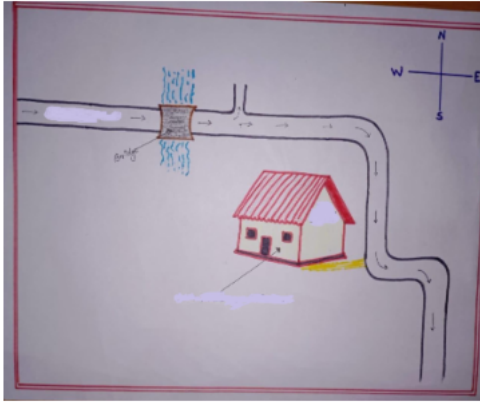

Nazri Naksha