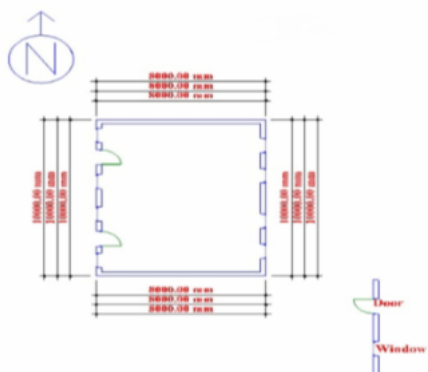

নিৰ্বাচক পঞ্জীয়ন বিষয়াৰ স্বাক্ষৰ

Nazri Naksha

Google Map View

Polling Station Building Front View

ভোটগ্ৰহন কেন্দ্ৰৰ সন্মুখৰ দৃশ্য

Cad View

Key MAP View

1 নাম : গাজিৰৰ ৰহমান পিতাৰ নাম: নসিব আলী ঘৰ নং : 1 বয়স : 42 লিঙ্গ : পুৰুষ	HNT6541931 ফটো উপলব্ধ	2 নাম : সাজেদা খাতুন স্বামীৰ নাম: মতিবৰ ৰহমান ঘৰ নং : 2 বয়স : 40 লিঙ্গ : মহিলা	HNT6541920 ফটো উপলব্ধ	3 নাম : আইভান নেছা স্বামীৰ নাম: গাজিৰৰ ৰহমান ঘৰ নং : 3 বয়স : 39 লিঙ্গ : মহিলা	HNT6541942 ফটো উপলব্ধ
4 নাম : আজিজুল হক পিতাৰ নাম: নসিব আলী ঘৰ নং : 4 বয়স : 38 লিঙ্গ : পুৰুষ	HNT6541953 ফটো উপলব্ধ	5 নাম : আন্না খাতুন স্বামীৰ নাম: আজিজুল হক ঘৰ নং : 5 বয়স : 30 লিঙ্গ : মহিলা	HNT6542149 ফটো উপলব্ধ	6 নাম : আজমল হক পিতাৰ নাম: গাজিৰৰ ৰহমান ঘৰ নং : 6 বয়স : 22 লিঙ্গ : পুৰুষ	HNT1364108 ফটো উপলব্ধ
7 নাম : শাজিদুল ইছলাম পিতাৰ নাম: মতিবৰ ৰহমান ঘৰ নং : 7 বয়স : 21 লিঙ্গ : পুৰুষ	EHZ0116418 ফটো উপলব্ধ	8 নাম : হবিবৰ ৰহমান পিতাৰ নাম: নসিব আলী ঘৰ নং : 8 বয়স : 58 লিঙ্গ : পুৰুষ	HNT6541975 ফটো উপলব্ধ	9 নাম : সূৰ্য্য ভানু স্বামীৰ নাম: হবিবৰ ৰহমান ঘৰ নং : 9 বয়স : 44 লিঙ্গ : মহিলা	HNT6541986 ফটো উপলব্ধ
10 নাম : তাইজুদ্দিন পিতাৰ নাম: ৰহিম উদ্দিন ঘৰ নং : 10 বয়স : 33 লিঙ্গ : পুৰুষ	HNT6541851 ফটো উপলব্ধ	11 নাম : মনজুৰাৰা খাতুন স্বামীৰ নাম: তাইজুদ্দিন ঘৰ নং : 11 বয়স : 33 লিঙ্গ : মহিলা	HNT6541839 ফটো উপলব্ধ	12 নাম : ৰহিম উদ্দিন পিতাৰ নাম: মিঠু ঘৰ নং : 12 বয়স : 58 লিঙ্গ : পুৰুষ	HNT6541793 ফটো উপলব্ধ
13 নাম : শুকজান নেছা স্বামীৰ নাম: ৰহিম উদ্দিন ঘৰ নং : 13 বয়স : 51 লিঙ্গ : মহিলা	HNT6541806 ফটো উপলব্ধ	14 নাম : স্বাহিনৰ আলম পিতাৰ নাম: ৰহিম উদ্দিন ঘৰ নং : 14 বয়স : 28 লিঙ্গ : পুৰুষ	HNT0571257 ফটো উপলব্ধ	15 নাম : ছফিউৰ ৰহমান পিতাৰ নাম: ৰহিম উদ্দিন ঘৰ নং : 15 বয়স : 24 লিঙ্গ : পুৰুষ	HNT0543546 ফটো উপলব্ধ
16 নাম : মনজু খাতুন স্বামীৰ নাম: ছফিউৰ ৰহমান ঘৰ নং : 15 বয়স : 20 লিঙ্গ : মহিলা	EHZ0231514 ফটো উপলব্ধ	17 নাম : আব্দুল বাৰেক পিতাৰ নাম: ছেয়ত জামাল ঘৰ নং : 16 বয়স : 39 লিঙ্গ : পুৰুষ	HNT6542592 ফটো উপলব্ধ	18 নাম : চামিনা বেগম স্বামীৰ নাম: আব্দুল বাৰেক ঘৰ নং : 17 বয়স : 28 লিঙ্গ : মহিলা	HNT0115121 ফটো উপলব্ধ
19 নাম : আব্দুচ ছালাম পিতাৰ নাম: ছেয়দ জামাল ঘৰ নং : 18 বয়স : 39 লিঙ্গ : পুৰুষ	HNT6539293 ফটো উপলব্ধ	20 নাম : আমিনা খাতুন স্বামীৰ নাম: আব্দুচ ছালাম ঘৰ নং : 19 বয়স : 30 লিঙ্গ : মহিলা	HNT1564994 ফটো উপলব্ধ	21 নাম : আতোৱাৰ ৰহমান পিতাৰ নাম: ছেয়দ জামাল ঘৰ নং : 20 বয়স : 34 লিঙ্গ : পুৰুষ	HNT6539306 ফটো উপলব্ধ
22 নাম : সাজেদা বেগম স্বামীৰ নাম: আতোৱাৰ ৰহমান ঘৰ নং : 21 বয়স : 25 লিঙ্গ : মহিলা	HNT0544601 ফটো উপলব্ধ	23 নাম : মোস্তাজ আলী পিতাৰ নাম: সিৰাজ ঘৰ নং : 22 বয়স : 44 লিঙ্গ : পুৰুষ	HNT6539942 ফটো উপলব্ধ	24 নাম : আনোৱাৰা খাতুন স্বামীৰ নাম: মোস্তাজ ঘৰ নং : 23 বয়স : 39 লিঙ্গ : মহিলা	HNT6539953 ফটো উপলব্ধ
25 নাম : আহাদ আলী পিতাৰ নাম: কিতাপ আলী ঘৰ নং : 23 বয়স : 20 লিঙ্গ : পুৰুষ	EHZ0018531 ফটো উপলব্ধ	26 নাম : আঃ বাৰেক পিতাৰ নাম: নিয়ামত ঘৰ নং : 24 বয়স : 42 লিঙ্গ : পুৰুষ	HNT6539328 ফটো উপলব্ধ	# 27 নাম : ৰশিদা খাতুন স্বামীৰ নাম: আব্দুল বাৰেক ঘৰ নং : 25 বয়স : 30 লিঙ্গ : মহিলা	HNT0203166 ফটো উপলব্ধ
28 নাম : নূৰ ইছলাম পিতাৰ নাম: তাছেৰ আলী ঘৰ নং : 25 বয়স : 24 লিঙ্গ : পুৰুষ	HNT0536607 ফটো উপলব্ধ	29 নাম : নসিব আলী পিতাৰ নাম: কামেজ ঘৰ নং : 26 বয়স : 75 লিঙ্গ : পুৰুষ	HNT6541895 ফটো উপলব্ধ	30 নাম : অছিৰন নেছা স্বামীৰ নাম: নসিব আলী ঘৰ নং : 27 বয়স : 69 লিঙ্গ : মহিলা	HNT6541908 ফটো উপলব্ধ