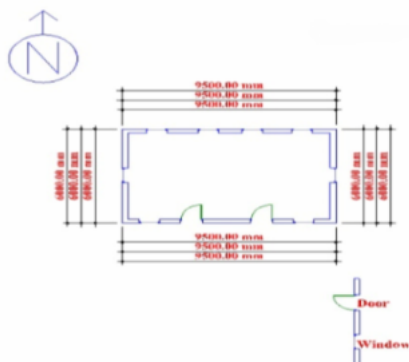

নিৰ্বাচক পঞ্জীয়ন বিষয়াৰ স্বাক্ষৰ

Nazri Naksha

Google Map View

Polling Station Building Front View

ভোটগ্ৰহন কেন্দ্ৰৰ সন্মুখৰ দৃশ্য

Cad View

Key MAP View

1 নাম : আকমত আলী পিতাৰ নাম: জাবেদ আলী ঘৰ নং : 174 বয়স : 22 লিঙ্গ : পুৰুষ	EHZ0206870 ফটো উপলব্ধ	2 নাম : জয়নব নেচা স্বামীৰ নাম: ছবুত জামাল ঘৰ নং : ৮৯৪ বয়স : 66 লিঙ্গ : মহিলা	HNT6938778 ফটো উপলব্ধ	3 নাম : আব্দুল আজিজ পিতাৰ নাম: ছবুত জামাল ঘৰ নং : 894 বয়স : 33 লিঙ্গ : পুৰুষ	HNT0013825 ফটো উপলব্ধ
4 নাম : আবশামা পিতাৰ নাম: ছবুত জামাল ঘৰ নং : 894ক বয়স : 44 লিঙ্গ : পুৰুষ	HNT6938789 ফটো উপলব্ধ	5 নাম : ইছমেতাৰা খাতুন স্বামীৰ নাম: আবুসামা আহমেদ ঘৰ নং : 894ক বয়স : 42 লিঙ্গ : মহিলা	HNT6938790 ফটো উপলব্ধ	# 6 নাম : বাশিদুল ইছলাম পিতাৰ নাম: আবুসামা আহমেদ ঘৰ নং : 894ক বয়স : 22 লিঙ্গ : পুৰুষ	HNT1595750 ফটো উপলব্ধ
7 নাম : ছিদ্দিক আলী পিতাৰ নাম: হৈমুদ্দিন ঘৰ নং : ৮৯৫ বয়স : 65 লিঙ্গ : পুৰুষ	HNT6938814 ফটো উপলব্ধ	8 নাম : জয় ভানু নেছা স্বামীৰ নাম: ছিদ্দিক আলী ঘৰ নং : ৮৯৫ বয়স : 55 লিঙ্গ : মহিলা	HNT6938825 ফটো উপলব্ধ	9 নাম : হামিদা খাতুন স্বামীৰ নাম: ছাহেব আলী ঘৰ নং : ৮৯৫ বয়স : 33 লিঙ্গ : মহিলা	HNT6940983 ফটো উপলব্ধ
# 10 নাম : হাসমোত আলী পিতাৰ নাম: বাহাৰ আলী ঘৰ নং : ৮৯৫ বয়স : 23 লিঙ্গ : পুৰুষ	HNT0524223 ফটো উপলব্ধ	# 11 নাম : জহানাৰা খাতুন স্বামীৰ নাম: হাসমোত আলী ঘৰ নং : ৮৯৫ বয়স : 24 লিঙ্গ : মহিলা	HNT0524447 ফটো উপলব্ধ	12 নাম : উম্মে হান্নি স্বামীৰ নাম: হাইদৰ আলী ঘৰ নং : ৮৯৫ বয়স : 23 লিঙ্গ : মহিলা	HNT0524728 ফটো উপলব্ধ
13 নাম : জাহিদুল ইছলাম পিতাৰ নাম: ছিদ্দিক আলী ঘৰ নং : 895 বয়স : 22 লিঙ্গ : পুৰুষ	EHZ0117085 ফটো উপলব্ধ	14 নাম : ছাহেব আলী পিতাৰ নাম: হৈমুদ্দিন ঘৰ নং : 895 ব বয়স : 44 লিঙ্গ : পুৰুষ	HNT6938858 ফটো উপলব্ধ	15 নাম : বাহাৰ আলী পিতাৰ নাম: হৈমুদ্দিন ঘৰ নং : 895 ডি বয়স : 54 লিঙ্গ : পুৰুষ	HNT6938836 ফটো উপলব্ধ
16 নাম : হায়তন নেচা স্বামীৰ নাম: বাহাৰ আলী ঘৰ নং : 895 ডি বয়স : 45 লিঙ্গ : মহিলা	HNT6938847 ফটো উপলব্ধ	17 নাম : হাইদৰ আলী পিতাৰ নাম: বাহাৰ আলী ঘৰ নং : 895 ই বয়স : 23 লিঙ্গ : পুৰুষ	HNT0524488 ফটো উপলব্ধ	18 নাম : বেছমিনা পাৰবিন পিতাৰ নাম: ইদ্রিছ আলী ঘৰ নং : 895ক বয়স : 26 লিঙ্গ : মহিলা	EHZ0116798 ফটো উপলব্ধ
19 নাম : ছাদাম হুছেইন পিতাৰ নাম: ইদ্রিছ আলী ঘৰ নং : 895ক বয়স : 22 লিঙ্গ : পুৰুষ	EHZ0116228 ফটো উপলব্ধ	20 নাম : ছানোৱাৰা হুছেইন পিতাৰ নাম: ইদ্রিছ আলী ঘৰ নং : 895ক বয়স : 20 লিঙ্গ : পুৰুষ	EHZ0183426 ফটো উপলব্ধ	21 নাম : ছানিদুল ইছলাম পিতাৰ নাম: ছিদ্দিক আলী ঘৰ নং : 895ক বয়স : 19 লিঙ্গ : পুৰুষ	EHZ0187500 ফটো উপলব্ধ
22 নাম : জহৰুল ইছলাম পিতাৰ নাম: ছিদ্দিক আলী ঘৰ নং : 895 ম বয়স : 30 লিঙ্গ : পুৰুষ	HNT0354266 ফটো উপলব্ধ	23 নাম : ইদ্রিছ আলী পিতাৰ নাম: হৈমুদ্দিন ঘৰ নং : ৮৯৫ক বয়স : 57 লিঙ্গ : পুৰুষ	HNT6938869 ফটো উপলব্ধ	24 নাম : নুৰজাহান বেগম স্বামীৰ নাম: ইদ্রিছ আলী ঘৰ নং : ৮৯৫ক বয়স : 44 লিঙ্গ : মহিলা	HNT6938870 ফটো উপলব্ধ
25 নাম : আসান আলী পিতাৰ নাম: মহম্মদ আলী ঘৰ নং : ৮৯৬ বয়স : 61 লিঙ্গ : পুৰুষ	HNT6938881 ফটো উপলব্ধ	26 নাম : শাহানা জ স্বামীৰ নাম: আশান আলী ঘৰ নং : ৮৯৬ বয়স : 35 লিঙ্গ : মহিলা	HNT6940950 ফটো উপলব্ধ	27 নাম : ছফিকুল ইছলাম পিতাৰ নাম: আসান আলী ঘৰ নং : ৮৯৬ বয়স : 24 লিঙ্গ : পুৰুষ	HNT1263102 ফটো উপলব্ধ
28 নাম : হাবেজ উদ্দিন পিতাৰ নাম: আশান আলী ঘৰ নং : 896 এ বয়স : 34 লিঙ্গ : পুৰুষ	HNT6940676 ফটো উপলব্ধ	29 নাম : ৰশিদা খাতুন স্বামীৰ নাম: হাবেজ উদ্দিন ঘৰ নং : 896 এ বয়স : 31 লিঙ্গ : মহিলা	HNT0194936 ফটো উপলব্ধ	30 নাম : হালিমা খাতুন স্বামীৰ নাম: আলিমুদ্দিন ঘৰ নং : ৮৯৭ বয়স : 73 লিঙ্গ : মহিলা	HNT6938892 ফটো উপলব্ধ