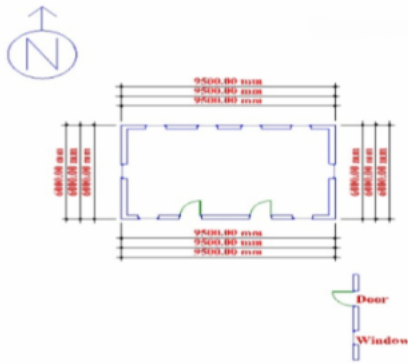

নিৰ্বাচক পঞ্জীয়ন বিষয়াৰ স্বাক্ষৰ

Nazri Naksha

Google Map View

Polling Station Building Front View

ভোটগ্ৰহন কেন্দ্ৰৰ সন্মুখৰ দৃশ্য

Cad View

Key MAP View

1 নাম : ছানিদুল ইছলাম পিতাৰ নাম : দুলু মিয়া ঘৰ নং : 11 বয়স : 24 লিঙ্গ : পুৰুষ	HNT1595008 ফটো উপলব্ধ	2 নাম : সাহা আলম পিতাৰ নাম : হৰফ আলী ঘৰ নং : 12 বয়স : 29 লিঙ্গ : পুৰুষ	HNT0239723 ফটো উপলব্ধ	3 নাম : শাহজামাল আলী পিতাৰ নাম : হৰফ আলী ঘৰ নং : 13 বয়স : 23 লিঙ্গ : পুৰুষ	HNT1253921 ফটো উপলব্ধ
4 নাম : মিজানুৰ রহমান পিতাৰ নাম : আনোৱাৰ হুছেন ঘৰ নং : 14 বয়স : 25 লিঙ্গ : পুৰুষ	HNT1253699 ফটো উপলব্ধ	5 নাম : সনেকা খাতুন স্বামীৰ নাম : মিজানুৰ রহমান ঘৰ নং : 14 বয়স : 24 লিঙ্গ : মহিলা	HNT1287069 ফটো উপলব্ধ	6 নাম : মহিদুল ইছলাম পিতাৰ নাম : গোলাম উদ্দিন ঘৰ নং : 35 বয়স : 36 লিঙ্গ : পুৰুষ	HNT5938692 ফটো উপলব্ধ
7 নাম : হাফিজা খাতুন স্বামীৰ নাম : মহিদুল ইছলাম ঘৰ নং : 35 বয়স : 28 লিঙ্গ : মহিলা	HNT0329417 ফটো উপলব্ধ	8 নাম : তফিজ আলী পিতাৰ নাম : গোলাম উদ্দিন ঘৰ নং : 36 বয়স : 24 লিঙ্গ : পুৰুষ	HNT0604090 ফটো উপলব্ধ	9 নাম : মৰ্জিনা খাতুন স্বামীৰ নাম : তফিজ আলী ঘৰ নং : 36 বয়স : 23 লিঙ্গ : মহিলা	HNT0468546 ফটো উপলব্ধ
10 নাম : নীল ভানু স্বামীৰ নাম : মতিয়াৰ রহমান ঘৰ নং : ৫০ বয়স : 35 লিঙ্গ : মহিলা	HNT5940669 ফটো উপলব্ধ	11 নাম : মুল্লিকা খাতুন স্বামীৰ নাম : আব্দুল মোতালেব মণ্ডল ঘৰ নং : ৫১ বয়স : 25 লিঙ্গ : মহিলা	HNT0460220 ফটো উপলব্ধ	12 নাম : আব্দুল মোতালেব মণ্ডল পিতাৰ নাম : সামচুল হক মণ্ডল ঘৰ নং : ৫১ বয়স : 25 লিঙ্গ : পুৰুষ	HNT0613158 ফটো উপলব্ধ
13 নাম : তহুৰা খাতুন স্বামীৰ নাম : ছায়েদ আলী ঘৰ নং : ৫২ বয়স : 37 লিঙ্গ : মহিলা	HNT5940512 ফটো উপলব্ধ	# 14 নাম : তমছেৰ আলী মাতৃৰ নাম : তহুৰা খাতুন ঘৰ নং : 52 বয়স : 25 লিঙ্গ : পুৰুষ	HNT1612605 ফটো উপলব্ধ	15 নাম : পাৰবিনা খাতুন স্বামীৰ নাম : তমছেৰ আলী ঘৰ নং : 52 বয়স : 21 লিঙ্গ : মহিলা	EHZ0186445 ফটো উপলব্ধ
16 নাম : মতিয়াৰ রহমান পিতাৰ নাম : ছামচুল হক মণ্ডল ঘৰ নং : ৫৩ বয়স : 36 লিঙ্গ : পুৰুষ	HNT5938250 ফটো উপলব্ধ	17 নাম : কহিনুৰ খাতুন স্বামীৰ নাম : মতিয়াৰ রহমান ঘৰ নং : ৫৩ বয়স : 34 লিঙ্গ : মহিলা	HNT0162099 ফটো উপলব্ধ	18 নাম : খাদিৰন নেছা পিতাৰ নাম : আবেদ আলী ঘৰ নং : ৫৬ বয়স : 61 লিঙ্গ : মহিলা	HNT0459255 ফটো উপলব্ধ
19 নাম : সাজাহান আলী পিতাৰ নাম : আবেদ আলী ঘৰ নং : ৫৬ বয়স : 38 লিঙ্গ : পুৰুষ	HNT5940863 ফটো উপলব্ধ	20 নাম : হাবিজা বেগম পিতাৰ নাম : আবেদ আলী ঘৰ নং : ৫৬ বয়স : 37 লিঙ্গ : মহিলা	HNT0604215 ফটো উপলব্ধ	21 নাম : জেলেখা খাতুন স্বামীৰ নাম : সাজাহান আলী ঘৰ নং : ৫৬ বয়স : 36 লিঙ্গ : মহিলা	HNT5940636 ফটো উপলব্ধ
22 নাম : বাছেৰ আলী পিতাৰ নাম : আবেদ আলী ঘৰ নং : ৫৬ বয়স : 31 লিঙ্গ : পুৰুষ	HNT0457994 ফটো উপলব্ধ	23 নাম : মাজেদা বেগম পিতাৰ নাম : আবেদ আলী ঘৰ নং : ৫৬ বয়স : 30 লিঙ্গ : মহিলা	HNT0360073 ফটো উপলব্ধ	24 নাম : আছৰ উদ্দিন পিতাৰ নাম : আবেদ আলী ঘৰ নং : ৫৬ বয়স : 27 লিঙ্গ : পুৰুষ	HNT0359851 ফটো উপলব্ধ
25 নাম : আঃ বহিম পিতাৰ নাম : আয়নাল হক ঘৰ নং : 58 বয়স : 41 লিঙ্গ : পুৰুষ	HNT5936367 ফটো উপলব্ধ	26 নাম : হজৰত আলী পিতাৰ নাম : আয়নাল হক ঘৰ নং : 59 বয়স : 35 লিঙ্গ : পুৰুষ	HNT5936378 ফটো উপলব্ধ	27 নাম : হাচিনা খাতুন স্বামীৰ নাম : হজৰত আলী ঘৰ নং : 59 বয়স : 31 লিঙ্গ : মহিলা	HNT5941606 ফটো উপলব্ধ
28 নাম : নুৰনবী পিতাৰ নাম : আলিম উদ্দিন ঘৰ নং : 60 বয়স : 25 লিঙ্গ : পুৰুষ	HNT0362103 ফটো উপলব্ধ	29 নাম : জুলহাস মন্ডল পিতাৰ নাম : আজিজুল হক মন্ডল ঘৰ নং : 61 বয়স : 29 লিঙ্গ : পুৰুষ	HNT1561804 ফটো উপলব্ধ	30 নাম : জয়ভান নেছা স্বামীৰ নাম : জুলহাস মণ্ডল ঘৰ নং : 61 বয়স : 29 লিঙ্গ : মহিলা	HNT0332858 ফটো উপলব্ধ