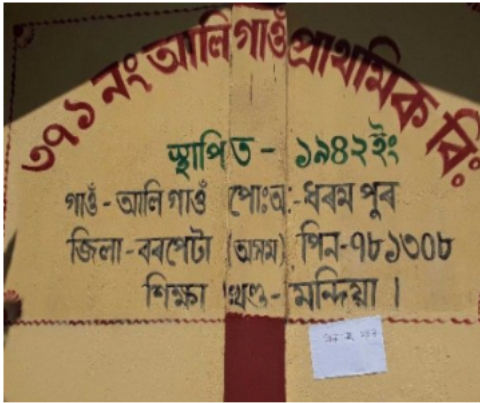

Nazri Naksha

Google Map View

Polling Station Building Front View

ভোটগ্ৰহন কেন্দ্ৰৰ সন্মুখৰ দৃশ্য

Cad View

Key MAP View

1 নাম : বজব আলী পিতাৰ নাম: ছায়েদ আলী ঘৰ নং : 1 বয়স : 66 লিঙ্গ : পুৰুষ	HNT1164563 ফটো উপলব্ধ	2 নাম : আছিয়া খাতুন স্বামীৰ নাম: বজব আলী ঘৰ নং : 1 বয়স : 63 লিঙ্গ : মহিলা	HNT1164574 ফটো উপলব্ধ	3 নাম : আবিদা খাতুন স্বামীৰ নাম: জিয়াৰুল ইছলাম ঘৰ নং : 1 বয়স : 31 লিঙ্গ : মহিলা	HNT1576018 ফটো উপলব্ধ
4 নাম : লাল ভানু স্বামীৰ নাম: নজৰুল ইছলাম ঘৰ নং : 1 বয়স : 30 লিঙ্গ : মহিলা	HNT1168849 ফটো উপলব্ধ	5 নাম : ছানোৱাৰ হুছেইন পিতাৰ নাম: বজব আলী ঘৰ নং : 1 বয়স : 26 লিঙ্গ : পুৰুষ	HNT0373647 ফটো উপলব্ধ	6 নাম : ছানিদুল মিয়া পিতাৰ নাম: তাৰা মিয়া ঘৰ নং : 1 বয়স : 23 লিঙ্গ : পুৰুষ	HNT0518886 ফটো উপলব্ধ
7 নাম : বুনা লাইলা পিতাৰ নাম: ছানিদুল মিয়া ঘৰ নং : 1 বয়স : 21 লিঙ্গ : মহিলা	EZH0187609 ফটো উপলব্ধ	8 নাম : জিয়াৰুল ইছলাম পিতাৰ নাম: বজব আলী ঘৰ নং : 1 বয়স : 35 লিঙ্গ : পুৰুষ	HNT1164596 ফটো উপলব্ধ	9 নাম : নজৰুল ইছলাম পিতাৰ নাম: বজব আলী ঘৰ নং : 1 বয়স : 33 লিঙ্গ : পুৰুষ	HNT1164609 ফটো উপলব্ধ
10 নাম : / শহিদুল ইছলাম পিতাৰ নাম: বজব আলী ঘৰ নং : 1 বয়স : 29 লিঙ্গ : পুৰুষ	HNT1576029 ফটো উপলব্ধ	11 নাম : খোৱাজ আলী পিতাৰ নাম: পাইনাল সেখ ঘৰ নং : 1 বয়স : 28 লিঙ্গ : পুৰুষ	HNT0318220 ফটো উপলব্ধ	12 নাম : জনৱাৰ পাৰবিন স্বামীৰ নাম: খোৱাজ আলী ঘৰ নং : 1 বয়স : 28 লিঙ্গ : মহিলা	HNT0473892 ফটো উপলব্ধ
13 নাম : জেহেৰুল ইছলাম পিতাৰ নাম: বজব আলী ঘৰ নং : 1 বয়স : 38 লিঙ্গ : পুৰুষ	HNT1164585 ফটো উপলব্ধ	14 নাম : ছমিৰন নেছা স্বামীৰ নাম: সামচুল হক ঘৰ নং : 1 বয়স : 28 লিঙ্গ : মহিলা	HNT0204297 ফটো উপলব্ধ	15 নাম : বাবিউল হুছেইন পিতাৰ নাম: সোনা মিয়া ঘৰ নং : 1 বয়স : 25 লিঙ্গ : পুৰুষ	HNT0373910 ফটো উপলব্ধ
16 নাম : আমেলা খাতুন পিতাৰ নাম: আব্দুল কৰিম ঘৰ নং : 1 বয়স : 28 লিঙ্গ : মহিলা	HNT0362491 ফটো উপলব্ধ	17 নাম : ফলবৰ আলী পিতাৰ নাম: পাইনাল সেখ ঘৰ নং : 1 বয়স : 27 লিঙ্গ : পুৰুষ	HNT0317263 ফটো উপলব্ধ	18 নাম : আব্দুল হাই পিতাৰ নাম: পণ্ডিত আলী ঘৰ নং : 2 বয়স : 40 লিঙ্গ : পুৰুষ	HNT1164632 ফটো উপলব্ধ
19 নাম : জালাল উদ্দিন পিতাৰ নাম: পণ্ডিত আলী ঘৰ নং : 2 বয়স : 34 লিঙ্গ : পুৰুষ	HNT1169137 ফটো উপলব্ধ	20 নাম : ছোৰাতন নেছা স্বামীৰ নাম: আব্দুল হাই ঘৰ নং : 2 বয়স : 33 লিঙ্গ : মহিলা	HNT0253849 ফটো উপলব্ধ	# 21 নাম : পৰি মালা পিতাৰ নাম: পণ্ডিত আলী ঘৰ নং : 2 বয়স : 33 লিঙ্গ : মহিলা	HNT1169319 ফটো উপলব্ধ
22 নাম : হাজেৰা খাতুন স্বামীৰ নাম: জালাল উদ্দিন ঘৰ নং : 2 বয়স : 29 লিঙ্গ : মহিলা	HNT0370916 ফটো উপলব্ধ	# 23 নাম : শিৰাজুল হক পিতাৰ নাম: পণ্ডিত আলী ঘৰ নং : 2 বয়স : 27 লিঙ্গ : পুৰুষ	HNT0232694 ফটো উপলব্ধ	24 নাম : বাশিদা খাতুন স্বামীৰ নাম: ইয়াকুব আলী ঘৰ নং : 2 বয়স : 27 লিঙ্গ : মহিলা	HNT0304600 ফটো উপলব্ধ
# 25 নাম : পৰান আলী মাতৃৰ নাম: পৰিমালা ঘৰ নং : 2 বয়স : 25 লিঙ্গ : পুৰুষ	HNT0520098 ফটো উপলব্ধ	# 26 নাম : আলিয়া খাতুন স্বামীৰ নাম: পৰণ আলী ঘৰ নং : 2 বয়স : 23 লিঙ্গ : মহিলা	HNT0520262 ফটো উপলব্ধ	27 নাম : ছানিদুল ইছলাম মাতৃৰ নাম: মুলক জান ঘৰ নং : 2 বয়স : 20 লিঙ্গ : পুৰুষ	EZH0056689 ফটো উপলব্ধ
28 নাম : জোনাৰ আলী মাতৃৰ নাম: পৰি মালা ঘৰ নং : 2 বয়স : 20 লিঙ্গ : পুৰুষ	EZH0059543 ফটো উপলব্ধ	29 নাম : চান্দ মিয়া পিতাৰ নাম: তাহেৰ উদ্দিন ঘৰ নং : 3 বয়স : 72 লিঙ্গ : পুৰুষ	HNT1164676 ফটো উপলব্ধ	30 নাম : জেহেৰা খাতুন স্বামীৰ নাম: পণ্ডিত আলী ঘৰ নং : 3 বয়স : 68 লিঙ্গ : মহিলা	HNT1164643 ফটো উপলব্ধ