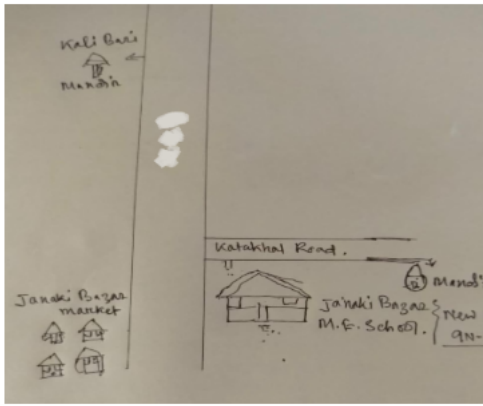

Nazri Naksha