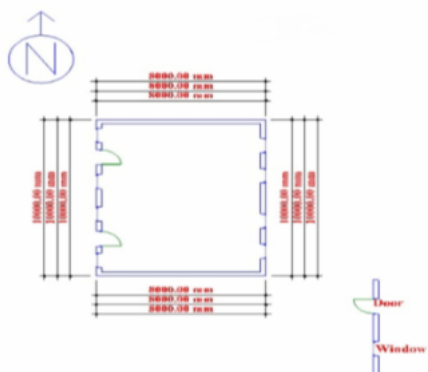

নিৰ্বাচক পঞ্জীয়ন বিষয়াৰ স্বাক্ষৰ

Nazri Naksha

Google Map View

Polling Station Building Front View

ভোটগ্ৰহন কেন্দ্ৰৰ সন্মুখৰ দৃশ্য

Cad View

Key MAP View

1 নাম : বীনা দাস স্বামীৰ নাম: শুকেশ্বৰ দাস ঘৰ নং : ১ বয়স : 47 লিঙ্গ : মহিলা	GBC1764574 ফটো উপলব্ধ	2 নাম : বৃষ্টি দাস স্বামীৰ নাম: বৰি দাস ঘৰ নং : ১ বয়স : 44 লিঙ্গ : মহিলা	GBC1764596 ফটো উপলব্ধ	3 নাম : নিকুঞ্জ দাস পিতাৰ নাম: বৰি দাস ঘৰ নং : ১ বয়স : 29 লিঙ্গ : পুৰুষ	GBC0285270 ফটো উপলব্ধ
4 নাম : শুকেশ্বৰ দাস পিতাৰ নাম: উমেশ দাস ঘৰ নং : ১ বয়স : 29 লিঙ্গ : পুৰুষ	GBC1764563 ফটো উপলব্ধ	5 নাম : বিজয় দাস পিতাৰ নাম: শুকেশ্বৰ দাস ঘৰ নং : ১ বয়স : 28 লিঙ্গ : পুৰুষ	GBC0172932 ফটো উপলব্ধ	6 নাম : প্ৰাঞ্জল দাস পিতাৰ নাম: শুকেশ্বৰ দাস ঘৰ নং : ১ বয়স : 24 লিঙ্গ : পুৰুষ	GBC2472041 ফটো উপলব্ধ
7 নাম : লবৰাম দাস পিতাৰ নাম: যোগিন দাস ঘৰ নং : ১ বয়স : 67 লিঙ্গ : পুৰুষ	GBC1764643 ফটো উপলব্ধ	8 নাম : সাবিত্ৰী দাস স্বামীৰ নাম: লবৰাম দাস ঘৰ নং : ১ বয়স : 56 লিঙ্গ : মহিলা	GBC1764654 ফটো উপলব্ধ	9 নাম : দুখিত দাস পিতাৰ নাম: জগন্নাথ দাস ঘৰ নং : ১ বয়স : 53 লিঙ্গ : পুৰুষ	GBC1764621 ফটো উপলব্ধ
10 নাম : কল্পনা দাস স্বামীৰ নাম: দুখিত দাস ঘৰ নং : ১ বয়স : 44 লিঙ্গ : মহিলা	GBC1764632 ফটো উপলব্ধ	11 নাম : বুমী দাস স্বামীৰ নাম: ধনজিত দাস ঘৰ নং : ১ বয়স : 39 লিঙ্গ : মহিলা	GBC1764687 ফটো উপলব্ধ	12 নাম : টুটুমনি দাস স্বামীৰ নাম: দিলীপ ঘৰ নং : ১ বয়স : 37 লিঙ্গ : মহিলা	GBC1772709 ফটো উপলব্ধ
13 নাম : খনিকা দাস স্বামীৰ নাম: কানাই দাস ঘৰ নং : ২ বয়স : 55 লিঙ্গ : মহিলা	GBC1764701 ফটো উপলব্ধ	14 নাম : সংগীতা দাস মাতৃৰ নাম: চৰ্বিন দাস ঘৰ নং : ২ বয়স : 38 লিঙ্গ : মহিলা	CGJ1774885 ফটো উপলব্ধ	15 নাম : কুশল দাস পিতাৰ নাম: কানাই দাস ঘৰ নং : ২ বয়স : 37 লিঙ্গ : পুৰুষ	GBC1764712 ফটো উপলব্ধ
16 নাম : জুৰি দাস পিতাৰ নাম: কানাই দাস ঘৰ নং : ২ বয়স : 34 লিঙ্গ : মহিলা	GBC2466233 ফটো উপলব্ধ	17 নাম : ভগবান দাস পিতাৰ নাম: মহিন্দ্র দাস ঘৰ নং : ৩ বয়স : 71 লিঙ্গ : পুৰুষ	GBC1764723 ফটো উপলব্ধ	18 নাম : শান্তৰাম দাস পিতাৰ নাম: ভগবান দাস ঘৰ নং : ৩ বয়স : 42 লিঙ্গ : পুৰুষ	GBC1764745 ফটো উপলব্ধ
19 নাম : তীৰ্থ দাস পিতাৰ নাম: ভগবান দাস ঘৰ নং : ৩ বয়স : 39 লিঙ্গ : পুৰুষ	GBC1764756 ফটো উপলব্ধ	20 নাম : শৈলেন দাস পিতাৰ নাম: ভগবান দাস ঘৰ নং : ৩ বয়স : 37 লিঙ্গ : পুৰুষ	GBC1764767 ফটো উপলব্ধ	21 নাম : থুন দাস স্বামীৰ নাম: ৰোতি দাস ঘৰ নং : 3 বয়স : 37 লিঙ্গ : মহিলা	GBC2130101 ফটো উপলব্ধ
22 নাম : তুলিকা দাস স্বামীৰ নাম: শৈলেন দাস ঘৰ নং : ৩ বয়স : 30 লিঙ্গ : মহিলা	GBC2471951 ফটো উপলব্ধ	23 নাম : বুমী দাস পিতাৰ নাম: গনেশ দাস ঘৰ নং : 3 বয়স : 29 লিঙ্গ : মহিলা	GBC0276956 ফটো উপলব্ধ	24 নাম : চুমী দাস পিতাৰ নাম: গনেশ দাস ঘৰ নং : 3 বয়স : 26 লিঙ্গ : মহিলা	GBC0329920 ফটো উপলব্ধ
25 নাম : শিল্পীৰেখা দাস পিতাৰ নাম: গনেশ দাস ঘৰ নং : ৩ বয়স : 25 লিঙ্গ : মহিলা	GBC0501502 ফটো উপলব্ধ	26 নাম : ধীৰাজ দাস পিতাৰ নাম: পৰমন দাস ঘৰ নং : 8 বয়স : 55 লিঙ্গ : পুৰুষ	GBC1764778 ফটো উপলব্ধ	27 নাম : ৰঞ্জিতা দাস স্বামীৰ নাম: ধীৰাজ দাস ঘৰ নং : 8 বয়স : 48 লিঙ্গ : মহিলা	GBC1764789 ফটো উপলব্ধ
28 নাম : লিপিকা দাস স্বামীৰ নাম: দ্বিপেন দাস ঘৰ নং : 8 বয়স : 44 লিঙ্গ : মহিলা	GBC0136069 ফটো উপলব্ধ	29 নাম : কৰন দাস পিতাৰ নাম: ধীৰাজ দাস ঘৰ নং : 8 বয়স : 26 লিঙ্গ : পুৰুষ	GBC0172874 ফটো উপলব্ধ	30 নাম : পুলক দাস পিতাৰ নাম: ধীৰাজ দাস ঘৰ নং : 8 বয়স : 23 লিঙ্গ : পুৰুষ	GBC0530980 ফটো উপলব্ধ