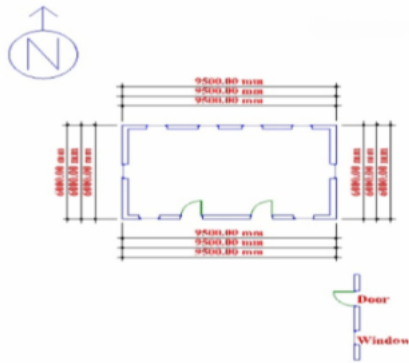

নিৰ্বাচক পঞ্জীয়ন বিষয়াৰ স্বাক্ষৰ

Nazri Naksha

Google Map View

Polling Station Building Front View

ভোটগ্ৰহন কেন্দ্ৰৰ সন্মুখৰ দৃশ্য

Cad View

Key MAP View

1 নাম : মুক্তাৰ আলী পিতাৰ নাম: জুবান আলী ঘৰ নং : 1 বয়স : 54 লিঙ্গ : পুৰুষ	CFT4141177 ফটো উপলব্ধ	2 নাম : ফাতেহা বেগম স্বামীৰ নাম: মুক্তাৰ আলী ঘৰ নং : 1 বয়স : 49 লিঙ্গ : মহিলা	CFT4141188 ফটো উপলব্ধ	3 নাম : ছাদ্দাম হুছেইন পিতাৰ নাম: মুক্তাৰ আলী ঘৰ নং : 1 বয়স : 31 লিঙ্গ : পুৰুষ	CFT0141192 ফটো উপলব্ধ
4 নাম : সাজামাল আলী পিতাৰ নাম: মুক্তাৰ আলী ঘৰ নং : 2 বয়স : 32 লিঙ্গ : পুৰুষ	CFT4141144 ফটো উপলব্ধ	5 নাম : ফুলজান বেগম স্বামীৰ নাম: শাজামাল আলী ঘৰ নং : 2 বয়স : 29 লিঙ্গ : মহিলা	CFT0204065 ফটো উপলব্ধ	6 নাম : ফৰিদা বেগম স্বামীৰ নাম: মকিবুল হুছেইন ঘৰ নং : 3 বয়স : 29 লিঙ্গ : মহিলা	CFT0134205 ফটো উপলব্ধ
7 নাম : মকিবুল হুছেইন পিতাৰ নাম: মুক্তাৰ আলী ঘৰ নং : 3 বয়স : 29 লিঙ্গ : পুৰুষ	CFT0134684 ফটো উপলব্ধ	8 নাম : মহঃ আবেদ আলী পিতাৰ নাম: বাহজ উদ্দিন ঘৰ নং : 8 বয়স : 67 লিঙ্গ : পুৰুষ	MSR1384583 ফটো উপলব্ধ	9 নাম : বুকিয়া খাতুন স্বামীৰ নাম: মহঃআবেদ আলী ঘৰ নং : 8 বয়স : 62 লিঙ্গ : মহিলা	MSR1384572 ফটো উপলব্ধ
10 নাম : মঃ বফিকুল ইছলাম পিতাৰ নাম: মহঃ আবেদ আলী ঘৰ নং : 8 বয়স : 41 লিঙ্গ : পুৰুষ	MSR1384561 ফটো উপলব্ধ	11 নাম : মিচ মমতাজ বেগম স্বামীৰ নাম: বফিকুল ইছলাম ঘৰ নং : 8 বয়স : 39 লিঙ্গ : মহিলা	MSR1392796 ফটো উপলব্ধ	12 নাম : শহিদুল ইছলাম পিতাৰ নাম: আবেদ আলী ঘৰ নং : 8 বয়স : 28 লিঙ্গ : পুৰুষ	MSR0158048 ফটো উপলব্ধ
13 নাম : বাইজুল হক পিতাৰ নাম: আবেদ আলী ঘৰ নং : 8 বয়স : 28 লিঙ্গ : পুৰুষ	MSR0158089 ফটো উপলব্ধ	14 নাম : ফৰিদা খাতুন স্বামীৰ নাম: শহিদুল ইছলাম ঘৰ নং : 8 বয়স : 26 লিঙ্গ : মহিলা	MSR0209650 ফটো উপলব্ধ	15 নাম : মহঃ আয়নাল হক পিতাৰ নাম: মহঃ আবেদ আলী ঘৰ নং : 8 বয়স : 26 লিঙ্গ : পুৰুষ	MSR0209684 ফটো উপলব্ধ
16 নাম : মামনি বেগম স্বামীৰ নাম: আয়নাল হক ঘৰ নং : 4 বয়স : 23 লিঙ্গ : মহিলা	OGN0046623 ফটো উপলব্ধ	17 নাম : জয়নাল আলী পিতাৰ নাম: আবেদ আলী ঘৰ নং : 4 বয়স : 22 লিঙ্গ : পুৰুষ	OGN0046655 ফটো উপলব্ধ	18 নাম : বাদশা আলী পিতাৰ নাম: বকমত আলী ঘৰ নং : 5 বয়স : 49 লিঙ্গ : পুৰুষ	MSR1384594 ফটো উপলব্ধ
19 নাম : শুকিয়া বেগম স্বামীৰ নাম: বাচ্ছা আলী ঘৰ নং : 5 বয়স : 47 লিঙ্গ : মহিলা	MSR1384607 ফটো উপলব্ধ	20 নাম : বাবৰ আলী পিতাৰ নাম: বাদশাহ আলী ঘৰ নং : 5 বয়স : 31 লিঙ্গ : পুৰুষ	MSR0342949 ফটো উপলব্ধ	21 নাম : ছফিকুল ইছলাম পিতাৰ নাম: বাদশা আলী ঘৰ নং : 5 বয়স : 25 লিঙ্গ : পুৰুষ	MSR0473181 ফটো উপলব্ধ
22 নাম : মঃ আমিৰ হামজা আলী পিতাৰ নাম: বাদশা আলী ঘৰ নং : 5 বয়স : 20 লিঙ্গ : পুৰুষ	OGN0047753 ফটো উপলব্ধ	23 নাম : বহম আলী পিতাৰ নাম: বকমত আলী ঘৰ নং : 6 বয়স : 64 লিঙ্গ : পুৰুষ	MSR1384618 ফটো উপলব্ধ	24 নাম : খাইবুন নেছা স্বামীৰ নাম: বহম আলী ঘৰ নং : 6 বয়স : 57 লিঙ্গ : মহিলা	MSR1384629 ফটো উপলব্ধ
25 নাম : জামাল আলী পিতাৰ নাম: বহম আলী ঘৰ নং : 6 বয়স : 38 লিঙ্গ : পুৰুষ	MSR0350967 ফটো উপলব্ধ	26 নাম : তাৰা ভান স্বামীৰ নাম: জামাল আলী ঘৰ নং : 6 বয়স : 37 লিঙ্গ : মহিলা	MSR0523258 ফটো উপলব্ধ	27 নাম : স্বাহ আলম পিতাৰ নাম: বহম আলী ঘৰ নং : 6 বয়স : 28 লিঙ্গ : পুৰুষ	MSR0351478 ফটো উপলব্ধ
28 নাম : জালাল আলী পিতাৰ নাম: বহম আলী ঘৰ নং : 6 বয়স : 26 লিঙ্গ : পুৰুষ	MSR0383331 ফটো উপলব্ধ	29 নাম : সুফিয়া বেগম স্বামীৰ নাম: জালাল আলী ঘৰ নং : 6 বয়স : 23 লিঙ্গ : মহিলা	MSR2011708 ফটো উপলব্ধ	30 নাম : ছলেমন বেগম স্বামীৰ নাম: আমছেৰ ঘৰ নং : 9 বয়স : 66 লিঙ্গ : মহিলা	MSR1384630 ফটো উপলব্ধ