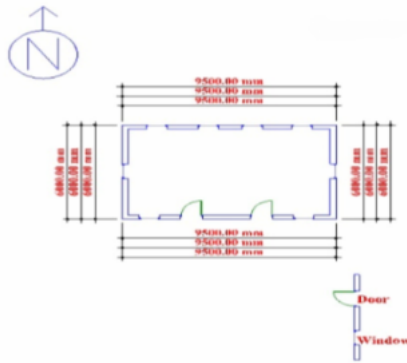

নিৰ্বাচক পঞ্জীয়ন বিষয়াৰ স্বাক্ষৰ

Nazri Naksha

Google Map View

Polling Station Building Front View

ভোটগ্ৰহন কেন্দ্ৰৰ সন্মুখৰ দৃশ্য

Cad View

Key MAP View

1 নাম : মঃমৰ্তুজ আলী পিতাৰ নাম: আব্দুল হামিদ ঘৰ নং : ১ বয়স : 62 লিঙ্গ : পুৰুষ	MSR1428553 ফটো উপলব্ধ	2 নাম : সূৰ্য ভানু স্বামীৰ নাম: মঃমৰ্তুজ আলী ঘৰ নং : ১ বয়স : 55 লিঙ্গ : মহিলা	MSR1428564 ফটো উপলব্ধ	3 নাম : শ্বাহানাৰু আহমেদ স্বামীৰ নাম: শ্বহিদুল ইছলাম ঘৰ নং : ১ বয়স : 37 লিঙ্গ : মহিলা	MSR1826955 ফটো উপলব্ধ
4 নাম : মহিবুল ইছলাম পিতাৰ নাম: মতুজ আলী ঘৰ নং : ১ বয়স : 33 লিঙ্গ : পুৰুষ	MSR1428531 ফটো উপলব্ধ	#2 5 নাম : শ্বহিদুল ইছলাম পিতাৰ নাম: মতুজ আলী ঘৰ নং : ১ বয়স : 33 লিঙ্গ : পুৰুষ	MSR1428542 ফটো উপলব্ধ	6 নাম : ছেলিমা বেগম স্বামীৰ নাম: মহিবুল ইছলাম ঘৰ নং : ১ বয়স : 28 লিঙ্গ : মহিলা	MSR0249243 ফটো উপলব্ধ
7 নাম : মনিৰুল ইছলাম পিতাৰ নাম: মতুজ আলী ঘৰ নং : ১ বয়স : 24 লিঙ্গ : পুৰুষ	MSR0555268 ফটো উপলব্ধ	8 নাম : বাবিয়া খাতুন স্বামীৰ নাম: মনিৰুল ইছলাম ঘৰ নং : ১ বয়স : 22 লিঙ্গ : মহিলা	MSR2232650 ফটো উপলব্ধ	9 নাম : বুপালী কৰ্মকাৰ স্বামীৰ নাম: জগদীশ কৰ্মকাৰ ঘৰ নং : ১ বয়স : 30 লিঙ্গ : মহিলা	MSR0356881 ফটো উপলব্ধ
10 নাম : প্ৰমোদ কৰ্মকাৰ পিতাৰ নাম: বামচৰণ কৰ্মকাৰ ঘৰ নং : ১ বয়স : 29 লিঙ্গ : পুৰুষ	MSR0355123 ফটো উপলব্ধ	11 নাম : ৰোকিয়া খাতুন স্বামীৰ নাম: আব্দুছ ছোবহান আহমেদ ঘৰ নং : ১খ বয়স : 46 লিঙ্গ : মহিলা	MSR0092437 ফটো উপলব্ধ	12 নাম : আব্দুছ ছোবহান আহমেদ পিতাৰ নাম: মোহম্মদ ছাদুল্লা আহমেদ ঘৰ নং : ১খ বয়স : 32 লিঙ্গ : পুৰুষ	MSR1342514 ফটো উপলব্ধ
E 13 নাম : সুখীবালা কৰ্মকাৰ স্বামীৰ নাম: বামচৰণ কৰ্মকাৰ ঘৰ নং : ১ বয়স : 60 লিঙ্গ : মহিলা	MSR1428586 ফটো উপলব্ধ	14 নাম : জগদীশ কৰ্মকাৰ পিতাৰ নাম: বামচৰণ কৰ্মকাৰ ঘৰ নং : ১ বয়স : 41 লিঙ্গ : পুৰুষ	MSR1428597 ফটো উপলব্ধ	15 নাম : আব্দুল হক পিতাৰ নাম: আঃ কুদ্দুছ ঘৰ নং : ২ বয়স : 93 লিঙ্গ : পুৰুষ	MSR1428600 ফটো উপলব্ধ
16 নাম : মইনাল হক পিতাৰ নাম: আঃ হক ঘৰ নং : ২ বয়স : 52 লিঙ্গ : পুৰুষ	MSR1428622 ফটো উপলব্ধ	17 নাম : জবেদা খাতুন স্বামীৰ নাম: মইনাল হক ঘৰ নং : ২ বয়স : 45 লিঙ্গ : মহিলা	MSR1428633 ফটো উপলব্ধ	18 নাম : মহঃ ছাইফুল ইছলাম পিতাৰ নাম: ছাইফুদ্দিন আহমেদ ঘৰ নং : ২ বয়স : 39 লিঙ্গ : পুৰুষ	MSR0279265 ফটো উপলব্ধ
19 নাম : আলামিন হক পিতাৰ নাম: মইনাল হক ঘৰ নং : ২ বয়স : 25 লিঙ্গ : পুৰুষ	MSR0477497 ফটো উপলব্ধ	20 নাম : মমতাজ বেগম স্বামীৰ নাম: আব্দুল বাতেন ঘৰ নং : ৩ বয়স : 51 লিঙ্গ : মহিলা	MSR0127027 ফটো উপলব্ধ	21 নাম : আঃ বাতেন পিতাৰ নাম: আঃ হক ঘৰ নং : ৩ বয়স : 50 লিঙ্গ : পুৰুষ	MSR1428644 ফটো উপলব্ধ
22 নাম : শফিউৰ ৰহমান পিতাৰ নাম: আঃ হক ঘৰ নং : ৩ বয়স : 44 লিঙ্গ : পুৰুষ	MSR1428655 ফটো উপলব্ধ	23 নাম : মোৰাজ্জেন হুছেইন পিতাৰ নাম: আব্দুল হক ঘৰ নং : ৩ বয়স : 41 লিঙ্গ : পুৰুষ	MSR1428666 ফটো উপলব্ধ	24 নাম : মিনাৰা খাতুন স্বামীৰ নাম: শফিউৰ ৰহমান ঘৰ নং : ৩ বয়স : 30 লিঙ্গ : মহিলা	MSR0309468 ফটো উপলব্ধ
25 নাম : ৰাশিদা আহমেদ স্বামীৰ নাম: মোৰাজ্জেন হুছেইন ঘৰ নং : ৩ বয়স : 28 লিঙ্গ : মহিলা	MSR0309559 ফটো উপলব্ধ	26 নাম : বাবুল আলী পিতাৰ নাম: ছাহজাহান আলী ঘৰ নং : 3চ বয়স : 32 লিঙ্গ : পুৰুষ	MSR0127597 ফটো উপলব্ধ	27 নাম : ৰৌশানাৰা আহমেদ স্বামীৰ নাম: বাবুল আলী ঘৰ নং : 3চ বয়স : 28 লিঙ্গ : মহিলা	MSR0249722 ফটো উপলব্ধ
28 নাম : হাৰণ আল ছামাদ পিতাৰ নাম: হায়দৰ আলী ঘৰ নং : ৩গ বয়স : 25 লিঙ্গ : পুৰুষ	MSR0478610 ফটো উপলব্ধ	29 নাম : ছাইফুদ্দিন সভজ পিতাৰ নাম: হাইদৰ আলী ঘৰ নং : 3গ বয়স : 21 লিঙ্গ : পুৰুষ	OGN0053587 ফটো উপলব্ধ	30 নাম : জেহেৰুল আলী পিতাৰ নাম: উমেদ আলী ঘৰ নং : 3ক বয়স : 25 লিঙ্গ : পুৰুষ	OGN0067256 ফটো উপলব্ধ