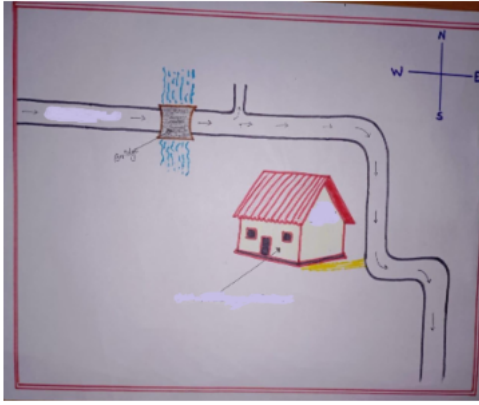

Nazri Naksha