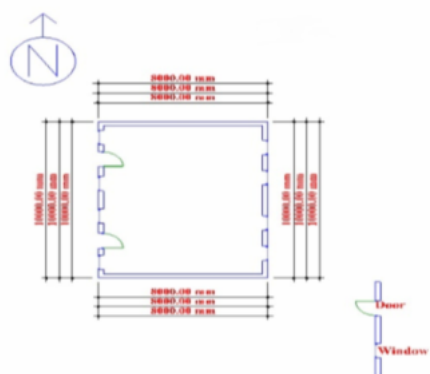

নিৰ্বাচক পঞ্জীয়ন বিষয়াৰ স্বাক্ষৰ

Nazri Naksha

Google Map View

Polling Station Building Front View

ভোটগ্ৰহন কেন্দ্ৰৰ সন্মুখৰ দৃশ্য

Cad View

Key MAP View

1 নাম : ছোবান আলী পিতাৰ নাম: আলা বস্ক ঘৰ নং : 1 বয়স : 61 লিঙ্গ : পুৰুষ	GBC7434562 ফটো উপলব্ধ	2 নাম : আছিয়া খাতুন স্বামীৰ নাম: ছোবান আলী ঘৰ নং : 1 বয়স : 54 লিঙ্গ : মহিলা	GBC7434573 ফটো উপলব্ধ	E 3 নাম : আমিনুল হক পিতাৰ নাম: ছোবান আলী ঘৰ নং : 1 বয়স : 37 লিঙ্গ : পুৰুষ	GBC7434584 ফটো উপলব্ধ
4 নাম : ইনামুল হক পিতাৰ নাম: ছোবান আলী ঘৰ নং : 1 বয়স : 33 লিঙ্গ : পুৰুষ	GBC7434595 ফটো উপলব্ধ	5 নাম : ইক্ৰামুল হক পিতাৰ নাম: ছোবান আলী ঘৰ নং : 1 বয়স : 31 লিঙ্গ : পুৰুষ	GBC7434608 ফটো উপলব্ধ	6 নাম : মমিনুল হক পিতাৰ নাম: ছোবান আলী ঘৰ নং : 1 বয়স : 30 লিঙ্গ : পুৰুষ	GBC7442855 ফটো উপলব্ধ
7 নাম : শৰিফা পাৰবিন স্বামীৰ নাম: ইনামুল হক ঘৰ নং : 1 বয়স : 30 লিঙ্গ : মহিলা	GBC0578716 ফটো উপলব্ধ	8 নাম : মাইদুল হক পিতাৰ নাম: ছোবান আলী ঘৰ নং : 1 বয়স : 27 লিঙ্গ : পুৰুষ	GBC0578609 ফটো উপলব্ধ	9 নাম : জুলিমা খাতুন পিতাৰ নাম: মমিনুল হক ঘৰ নং : 1 বয়স : 25 লিঙ্গ : মহিলা	VQZ0007369 ফটো উপলব্ধ
10 নাম : জয়নাল আবেদিন পিতাৰ নাম: আলা বস্ক ঘৰ নং : 2 বয়স : 67 লিঙ্গ : পুৰুষ	GBC7434619 ফটো উপলব্ধ	11 নাম : মাজেদা দেৱান স্বামীৰ নাম: জয়নাল আবেদিন ঘৰ নং : 2 বয়স : 60 লিঙ্গ : মহিলা	GBC7434620 ফটো উপলব্ধ	12 নাম : মাজেদুৰ ৰহমান পিতাৰ নাম: জয়নাল আবেদিন ঘৰ নং : 2 বয়স : 38 লিঙ্গ : পুৰুষ	GBC7434631 ফটো উপলব্ধ
13 নাম : ছোনিৱাৰা আহমেদ স্বামীৰ নাম: মাজেদুৰ ৰহমান ঘৰ নং : 2 বয়স : 34 লিঙ্গ : মহিলা	GBC7442991 ফটো উপলব্ধ	14 নাম : মোখলেছুৰ ৰহমান পিতাৰ নাম: জয়নাল আবেদিন ঘৰ নং : 2 বয়স : 33 লিঙ্গ : পুৰুষ	GBC7434642 ফটো উপলব্ধ	15 নাম : জেবিন চুলতানা স্বামীৰ নাম: মোখলেছুৰ ৰহমান ঘৰ নং : 2 বয়স : 24 লিঙ্গ : মহিলা	GBC2599405 ফটো উপলব্ধ
16 নাম : নচিৰন নেছা স্বামীৰ নাম: আৰছেদ আলী ঘৰ নং : 3 বয়স : 69 লিঙ্গ : মহিলা	GBC7434653 ফটো উপলব্ধ	17 নাম : হিকমত আলী পিতাৰ নাম: আৰছেদ আলী ঘৰ নং : 3 বয়স : 54 লিঙ্গ : পুৰুষ	GBC7434664 ফটো উপলব্ধ	18 নাম : আছাতুন নেছা স্বামীৰ নাম: হিকমত আলী ঘৰ নং : 3 বয়স : 47 লিঙ্গ : মহিলা	GBC7434675 ফটো উপলব্ধ
19 নাম : আজমত আলী পিতাৰ নাম: আৰছেদ আলী ঘৰ নং : 3 বয়স : 46 লিঙ্গ : পুৰুষ	GBC7434686 ফটো উপলব্ধ	20 নাম : ফৰিদা খাতুন স্বামীৰ নাম: আজমত আলী ঘৰ নং : 3 বয়স : 40 লিঙ্গ : মহিলা	GBC7434697 ফটো উপলব্ধ	21 নাম : ৰুবুল হক পিতাৰ নাম: হিকমত আলী ঘৰ নং : 3 বয়স : 24 লিঙ্গ : পুৰুষ	GBC0545970 ফটো উপলব্ধ
22 নাম : ৰোবিনা খাতুন পিতাৰ নাম: হিকমত আলী ঘৰ নং : 3 বয়স : 24 লিঙ্গ : মহিলা	GBC0545996 ফটো উপলব্ধ	23 নাম : নবাব আলী পিতাৰ নাম: আৰছেদ আলী ঘৰ নং : 8 বয়স : 64 লিঙ্গ : পুৰুষ	GBC7434711 ফটো উপলব্ধ	24 নাম : আনোৱাৰা বেগম স্বামীৰ নাম: নবাব আলী ঘৰ নং : 8 বয়স : 59 লিঙ্গ : মহিলা	GBC7434722 ফটো উপলব্ধ
25 নাম : জৰিনা খাতুন স্বামীৰ নাম: আমিনুল হক ঘৰ নং : 8 বয়স : 38 লিঙ্গ : মহিলা	GBC7434700 ফটো উপলব্ধ	26 নাম : আমিনুল হক পিতাৰ নাম: নবাব আলী ঘৰ নং : 8 বয়স : 37 লিঙ্গ : পুৰুষ	GBC7434733 ফটো উপলব্ধ	27 নাম : ৰফিকুল ইছলাম পিতাৰ নাম: নবাব আলী ঘৰ নং : 8 বয়স : 31 লিঙ্গ : পুৰুষ	GBC7442797 ফটো উপলব্ধ
28 নাম : মাইন উদ্দিন পিতাৰ নাম: নবাব আলী ঘৰ নং : 8 বয়স : 31 লিঙ্গ : পুৰুষ	GBC2095376 ফটো উপলব্ধ	S2 29 নাম : হাছিনা খাতুন পিতাৰ নাম: হাছিমত আলী ঘৰ নং : 8 বয়স : 26 লিঙ্গ : মহিলা	GBC0421073 ফটো উপলব্ধ	30 নাম : হাসমত আলী পিতাৰ নাম: আৰছেদ আলী ঘৰ নং : 8 বয়স : 56 লিঙ্গ : পুৰুষ	GBC7434744 ফটো উপলব্ধ