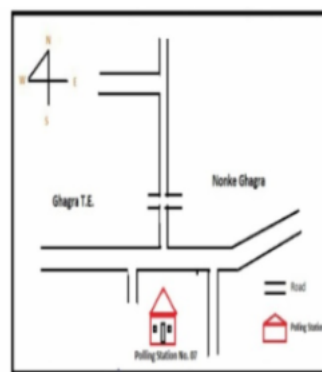

নিৰ্বাচক পঞ্জীয়ন বিষয়াৰ স্বাক্ষৰ

Nazri Naksha

Google Map View

Polling Station Building Front View

ভোটগ্ৰহন কেন্দ্ৰৰ সন্মুখৰ দৃশ্য

Cad View

Key MAP View

1 নাম : ময়নাল হক পিতাৰ নাম: আমানআলী ঘৰ নং : ১ বয়স : 54 লিঙ্গ : পুৰুষ	GBC0001236 ফটো উপলব্ধ	D 2 নাম : জাহানাৰা খাতুন স্বামীৰ নাম: ময়নাল হক ঘৰ নং : ১ বয়স : 47 লিঙ্গ : মহিলা	GBC0001237 ফটো উপলব্ধ	3 নাম : সাহজাহান আলী পিতাৰ নাম: ময়নাল হক ঘৰ নং : ০১ বয়স : 27 লিঙ্গ : পুৰুষ	GBC0329664 ফটো উপলব্ধ
4 নাম : সফি আলম পিতাৰ নাম: ময়নাল হক ঘৰ নং : ১ বয়স : 23 লিঙ্গ : পুৰুষ	GBC0468546 ফটো উপলব্ধ	5 নাম : ছেলিনা আকতাৰ স্বামীৰ নাম: সাহজাহান আলী ঘৰ নং : 1 বয়স : 21 লিঙ্গ : মহিলা	VQZ0226704 ফটো উপলব্ধ	6 নাম : ছামচুল হক পিতাৰ নাম: আমান আলী ঘৰ নং : ২ বয়স : 69 লিঙ্গ : পুৰুষ	GBC0001238 ফটো উপলব্ধ
7 নাম : কালাম আলী পিতাৰ নাম: আমান আলী ঘৰ নং : ২ বয়স : 63 লিঙ্গ : পুৰুষ	GBC2544302 ফটো উপলব্ধ	8 নাম : জেলেমন নেছা স্বামীৰ নাম: কালাম আলী ঘৰ নং : ২ বয়স : 54 লিঙ্গ : মহিলা	GBC2476851 ফটো উপলব্ধ	9 নাম : নুৰুল হক আলী পিতাৰ নাম: কুৰপান আলী ঘৰ নং : ২ বয়স : 46 লিঙ্গ : পুৰুষ	GBC2545176 ফটো উপলব্ধ
10 নাম : লতিফ আলী পিতাৰ নাম: কুৰপান আলী ঘৰ নং : ২ বয়স : 46 লিঙ্গ : পুৰুষ	VQZ0229567 ফটো উপলব্ধ	11 নাম : হাইদৰ আলী পিতাৰ নাম: ছামচুল হক ঘৰ নং : ২ বয়স : 37 লিঙ্গ : পুৰুষ	GBC0058487 ফটো উপলব্ধ	12 নাম : আব্দুল মোতালেব পিতাৰ নাম: ছামচুল হক ঘৰ নং : ২ বয়স : 36 লিঙ্গ : পুৰুষ	GBC0171090 ফটো উপলব্ধ
13 নাম : আয়মনা বেগম স্বামীৰ নাম: লতিফ আলী ঘৰ নং : ২ বয়স : 34 লিঙ্গ : মহিলা	GBC2474310 ফটো উপলব্ধ	14 নাম : জাহিদুল আলী পিতাৰ নাম: কুৰপান আলী ঘৰ নং : ২ বয়স : 34 লিঙ্গ : পুৰুষ	GBC2474369 ফটো উপলব্ধ	15 নাম : আব তালেব পিতাৰ নাম: ছামচুল হক ঘৰ নং : ২ বয়স : 32 লিঙ্গ : পুৰুষ	GBC0058578 ফটো উপলব্ধ
16 নাম : আব্দুল জেলান আলী পিতাৰ নাম: কালাম আলী ঘৰ নং : ২ বয়স : 32 লিঙ্গ : পুৰুষ	GBC2476877 ফটো উপলব্ধ	17 নাম : শহেদা খাতুন স্বামীৰ নাম: হাইদৰ আলী ঘৰ নং : ০২ বয়স : 30 লিঙ্গ : মহিলা	GBC0332981 ফটো উপলব্ধ	18 নাম : আৰজিনা খাতুন স্বামীৰ নাম: আব তালেব ঘৰ নং : ০২ বয়স : 30 লিঙ্গ : মহিলা	GBC0330092 ফটো উপলব্ধ
19 নাম : হাফিজা বেগম স্বামীৰ নাম: জাহিদুল আলী ঘৰ নং : ২ বয়স : 29 লিঙ্গ : মহিলা	GBC2544385 ফটো উপলব্ধ	20 নাম : নাজিমা খাতুন স্বামীৰ নাম: আব্দুল জেলানী ঘৰ নং : ২ বয়স : 29 লিঙ্গ : মহিলা	GBC2476794 ফটো উপলব্ধ	21 নাম : জাহিদুল ইছলাম পিতাৰ নাম: ছামচুল হক ঘৰ নং : ২ বয়স : 28 লিঙ্গ : পুৰুষ	GBC0330050 ফটো উপলব্ধ
22 নাম : ইছুব আলী পিতাৰ নাম: কালাম আলী ঘৰ নং : ২ বয়স : 28 লিঙ্গ : পুৰুষ	GBC2544344 ফটো উপলব্ধ	23 নাম : আনোৱাৰা খাতুন স্বামীৰ নাম: আব্দুল মোতালেব ঘৰ নং : ২ বয়স : 27 লিঙ্গ : মহিলা	GBC0340141 ফটো উপলব্ধ	24 নাম : ছাহেৰা খাতুন স্বামীৰ নাম: ইছুব আলী ঘৰ নং : ২ বয়স : 25 লিঙ্গ : মহিলা	VQZ0004614 ফটো উপলব্ধ
25 নাম : আয়নাল হক পিতাৰ নাম: আমান আলী ঘৰ নং : ৩ বয়স : 59 লিঙ্গ : পুৰুষ	GBC3234604 ফটো উপলব্ধ	26 নাম : ছুফিয়া খাতুন স্বামীৰ নাম: আয়নাল হক ঘৰ নং : ৩ বয়স : 51 লিঙ্গ : মহিলা	GBC3234615 ফটো উপলব্ধ	27 নাম : বেৰজিনা আহমেদ স্বামীৰ নাম: ফাৰুক হুদা ঘৰ নং : ৩ বয়স : 40 লিঙ্গ : মহিলা	GBC0001240 ফটো উপলব্ধ
28 নাম : আমিনুৰ ইছলাম পিতাৰ নাম: আইনল হক ঘৰ নং : 3 বয়স : 22 লিঙ্গ : পুৰুষ	GBC2608412 ফটো উপলব্ধ	29 নাম : হানিফ আলী পিতাৰ নাম: বুজৰত আলী ঘৰ নং : 8 বয়স : 52 লিঙ্গ : পুৰুষ	GBC0001242 ফটো উপলব্ধ	30 নাম : ৰমিছা খাতুন স্বামীৰ নাম: হানিফ আলী ঘৰ নং : 8 বয়স : 46 লিঙ্গ : মহিলা	GBC0001243 ফটো উপলব্ধ