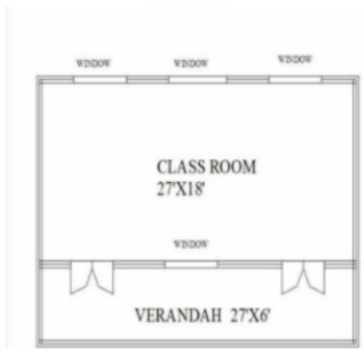

নিৰ্বাচক পঞ্জীয়ন বিষয়াৰ স্বাক্ষৰ

Nazri Naksha

Google Map View

Polling Station Building Front View

ভোটগ্ৰহন কেন্দ্ৰৰ সন্মুখৰ দৃশ্য

Cad View

Key MAP View

1 নাম : ময়নাল হক পিতাৰ নাম: আমানআলী ঘৰ নং : ১ বয়স : 54 লিঙ্গ : পুৰুষ	GBC0001236 ফটো উপলব্ধ	D 2 নাম : জাহানাৰা খাতুন স্বামীৰ নাম: ময়নাল হক ঘৰ নং : ১ বয়স : 47 লিঙ্গ : মহিলা	GBC0001237 ফটো উপলব্ধ	3 নাম : সাহজাহান আলী পিতাৰ নাম: ময়নাল হক ঘৰ নং : ০১ বয়স : 27 লিঙ্গ : পুৰুষ	GBC0329664 ফটো উপলব্ধ
4 নাম : সফি আলম পিতাৰ নাম: ময়নাল হক ঘৰ নং : ১ বয়স : 23 লিঙ্গ : পুৰুষ	GBC0468546 ফটো উপলব্ধ	5 নাম : ছেলিনা আকতাৰ স্বামীৰ নাম: সাহজাহান আলী ঘৰ নং : 1 বয়স : 21 লিঙ্গ : মহিলা	VQZ0226704 ফটো উপলব্ধ	6 নাম : ছামচুল হক পিতাৰ নাম: আমান আলী ঘৰ নং : ২ বয়স : 69 লিঙ্গ : পুৰুষ	GBC0001238 ফটো উপলব্ধ
7 নাম : কালাম আলী পিতাৰ নাম: আমান আলী ঘৰ নং : ২ বয়স : 63 লিঙ্গ : পুৰুষ	GBC2544302 ফটো উপলব্ধ	8 নাম : জেলেমন নেছা স্বামীৰ নাম: কালাম আলী ঘৰ নং : ২ বয়স : 54 লিঙ্গ : মহিলা	GBC2476851 ফটো উপলব্ধ	9 নাম : নুৰুল হক আলী পিতাৰ নাম: কুৰপান আলী ঘৰ নং : ২ বয়স : 46 লিঙ্গ : পুৰুষ	GBC2545176 ফটো উপলব্ধ
10 নাম : লতিফ আলী পিতাৰ নাম: কুৰপান আলী ঘৰ নং : ২ বয়স : 46 লিঙ্গ : পুৰুষ	VQZ0229567 ফটো উপলব্ধ	11 নাম : হাইদৰ আলী পিতাৰ নাম: ছামচুল হক ঘৰ নং : ২ বয়স : 37 লিঙ্গ : পুৰুষ	GBC0058487 ফটো উপলব্ধ	12 নাম : আব্দুল মোতালেব পিতাৰ নাম: ছামচুল হক ঘৰ নং : ২ বয়স : 36 লিঙ্গ : পুৰুষ	GBC0171090 ফটো উপলব্ধ
13 নাম : আয়মনা বেগম স্বামীৰ নাম: লতিফ আলী ঘৰ নং : ২ বয়স : 34 লিঙ্গ : মহিলা	GBC2474310 ফটো উপলব্ধ	14 নাম : জাহিদুল আলী পিতাৰ নাম: কুৰপান আলী ঘৰ নং : ২ বয়স : 34 লিঙ্গ : পুৰুষ	GBC2474369 ফটো উপলব্ধ	15 নাম : আব তালেব পিতাৰ নাম: ছামচুল হক ঘৰ নং : ২ বয়স : 32 লিঙ্গ : পুৰুষ	GBC0058578 ফটো উপলব্ধ
16 নাম : আব্দুল জেলান আলী পিতাৰ নাম: কালাম আলী ঘৰ নং : ২ বয়স : 32 লিঙ্গ : পুৰুষ	GBC2476877 ফটো উপলব্ধ	17 নাম : শহেদা খাতুন স্বামীৰ নাম: হাইদৰ আলী ঘৰ নং : ০২ বয়স : 30 লিঙ্গ : মহিলা	GBC0332981 ফটো উপলব্ধ	18 নাম : আৰজিনা খাতুন স্বামীৰ নাম: আব তালেব ঘৰ নং : ০২ বয়স : 30 লিঙ্গ : মহিলা	GBC0330092 ফটো উপলব্ধ
19 নাম : হাফিজা বেগম স্বামীৰ নাম: জাহিদুল আলী ঘৰ নং : ২ বয়স : 29 লিঙ্গ : মহিলা	GBC2544385 ফটো উপলব্ধ	20 নাম : নাজিমা খাতুন স্বামীৰ নাম: আব্দুল জেলানী ঘৰ নং : ২ বয়স : 29 লিঙ্গ : মহিলা	GBC2476794 ফটো উপলব্ধ	21 নাম : জাহিদুল ইছলাম পিতাৰ নাম: ছামচুল হক ঘৰ নং : ২ বয়স : 28 লিঙ্গ : পুৰুষ	GBC0330050 ফটো উপলব্ধ
22 নাম : ইছুব আলী পিতাৰ নাম: কালাম আলী ঘৰ নং : ২ বয়স : 28 লিঙ্গ : পুৰুষ	GBC2544344 ফটো উপলব্ধ	23 নাম : আনোৱাৰা খাতুন স্বামীৰ নাম: আব্দুল মোতালেব ঘৰ নং : ২ বয়স : 27 লিঙ্গ : মহিলা	GBC0340141 ফটো উপলব্ধ	24 নাম : ছাহেৰা খাতুন স্বামীৰ নাম: ইছুব আলী ঘৰ নং : ২ বয়স : 25 লিঙ্গ : মহিলা	VQZ0004614 ফটো উপলব্ধ
25 নাম : আয়নাল হক পিতাৰ নাম: আমান আলী ঘৰ নং : ৩ বয়স : 59 লিঙ্গ : পুৰুষ	GBC3234604 ফটো উপলব্ধ	26 নাম : ছুফিয়া খাতুন স্বামীৰ নাম: আয়নাল হক ঘৰ নং : ৩ বয়স : 51 লিঙ্গ : মহিলা	GBC3234615 ফটো উপলব্ধ	27 নাম : বেৰজিনা আহমেদ স্বামীৰ নাম: ফাৰুক হুদা ঘৰ নং : ৩ বয়স : 40 লিঙ্গ : মহিলা	GBC0001240 ফটো উপলব্ধ
28 নাম : আমিনুৰ ইছলাম পিতাৰ নাম: আইনল হক ঘৰ নং : 3 বয়স : 22 লিঙ্গ : পুৰুষ	GBC2608412 ফটো উপলব্ধ	29 নাম : হানিফ আলী পিতাৰ নাম: বুজৰত আলী ঘৰ নং : 8 বয়স : 52 লিঙ্গ : পুৰুষ	GBC0001242 ফটো উপলব্ধ	30 নাম : ৰমিছা খাতুন স্বামীৰ নাম: হানিফ আলী ঘৰ নং : 8 বয়স : 46 লিঙ্গ : মহিলা	GBC0001243 ফটো উপলব্ধ