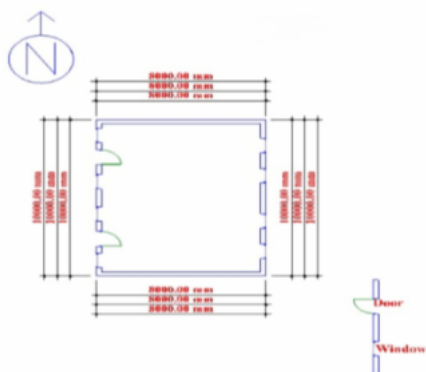

নিৰ্বাচক পঞ্জীয়ন বিষয়াৰ স্বাক্ষৰ

Nazri Naksha

Google Map View

Polling Station Building Front View

ভোটগ্ৰহন কেন্দ্ৰৰ সন্মুখৰ দৃশ্য

Cad View

Key MAP View

1 নাম : মঞ্জুবাৰা খাতুন স্বামীৰ নাম : জহুৰ উদ্দিন ঘৰ নং : 81 বয়স : 48 লিঙ্গ : মহিলা	GBC0000600 ফটো উপলব্ধ	2 নাম : ফয়জল হক পিতাৰ নাম : সোমেচ মিঞা ঘৰ নং : 81 বয়স : 45 লিঙ্গ : পুৰুষ	GBC0000601 ফটো উপলব্ধ	3 নাম : কমলা বেগম স্বামীৰ নাম : ফয়জল হক ঘৰ নং : 81 বয়স : 32 লিঙ্গ : মহিলা	GBC0301549 ফটো উপলব্ধ
4 নাম : জাহিদুল ইছলাম পিতাৰ নাম : আলী হুছেইন ঘৰ নং : 190 বয়স : 27 লিঙ্গ : পুৰুষ	GBC0531525 ফটো উপলব্ধ	5 নাম : ছাবানা ইয়াছমিন পিতাৰ নাম : ছাইফুল ইছলাম ঘৰ নং : 189 বয়স : 26 লিঙ্গ : মহিলা	GBC2496263 ফটো উপলব্ধ	6 নাম : ছালিমা খাতুন পিতাৰ নাম : ছাইফুল আলী ঘৰ নং : 189 বয়স : 25 লিঙ্গ : মহিলা	GBC2496172 ফটো উপলব্ধ
7 নাম : আব্দুল ছালাম পিতাৰ নাম : ইমান ঘৰ নং : 206 বয়স : 77 লিঙ্গ : পুৰুষ	GBC0000602 ফটো উপলব্ধ	8 নাম : হামিদা খাতুন স্বামীৰ নাম : আঃহীলাম ঘৰ নং : 206 বয়স : 68 লিঙ্গ : মহিলা	GBC0000603 ফটো উপলব্ধ	9 নাম : ছুলতান মামুদ পিতাৰ নাম : আব্দুল ছালাম ঘৰ নং : 206 বয়স : 34 লিঙ্গ : পুৰুষ	GBC2242775 ফটো উপলব্ধ
10 নাম : ফুলজান খাতুন স্বামীৰ নাম : ছুলতান মামুদ ঘৰ নং : 206 বয়স : 32 লিঙ্গ : মহিলা	GBC0062117 ফটো উপলব্ধ	11 নাম : জিয়াবুল ইছলাম পিতাৰ নাম : আব্দুল ছালাম ঘৰ নং : 206 বয়স : 29 লিঙ্গ : পুৰুষ	GBC0170290 ফটো উপলব্ধ	12 নাম : বাহাৰুল ইছলাম পিতাৰ নাম : আব্দুল ছালাম ঘৰ নং : 206 বয়স : 25 লিঙ্গ : পুৰুষ	GBC2545036 ফটো উপলব্ধ
13 নাম : আনোৱাৰা খাতুন স্বামীৰ নাম : মকবুল হুছেইন ঘৰ নং : 209 বয়স : 61 লিঙ্গ : মহিলা	GBC0000604 ফটো উপলব্ধ	14 নাম : মাৰ্জিনা খাতুন স্বামীৰ নাম : মহিদুল ইছলাম ঘৰ নং : 209 বয়স : 34 লিঙ্গ : মহিলা	GBC2545754 ফটো উপলব্ধ	15 নাম : মহিদুল ইছলাম পিতাৰ নাম : মকবুল হুছেইন ঘৰ নং : 209 বয়স : 30 লিঙ্গ : পুৰুষ	GBC2242877 ফটো উপলব্ধ
16 নাম : সৰবেশ আলী পিতাৰ নাম : ৰবি মিয়া ঘৰ নং : 208 বয়স : 64 লিঙ্গ : পুৰুষ	GBC0000606 ফটো উপলব্ধ	17 নাম : মালেকা ভানু স্বামীৰ নাম : মোঃ সৰবেশ আলী ঘৰ নং : 208 বয়স : 59 লিঙ্গ : মহিলা	GBC0000607 ফটো উপলব্ধ	18 নাম : শুকুৰ আলী পিতাৰ নাম : ৰবিমিয়া ঘৰ নং : 208 বয়স : 54 লিঙ্গ : পুৰুষ	GBC0000608 ফটো উপলব্ধ
19 নাম : চাইনা ভানু স্বামীৰ নাম : শুকুৰ আলী ঘৰ নং : 208 বয়স : 50 লিঙ্গ : মহিলা	GBC2234700 ফটো উপলব্ধ	20 নাম : ছোৰহাব আলী পিতাৰ নাম : ৰবি মিয়া ঘৰ নং : 208 বয়স : 50 লিঙ্গ : পুৰুষ	GBC0000609 ফটো উপলব্ধ	21 নাম : সাহিদা ইয়াচমিন স্বামীৰ নাম : ছোৰহাব আলী ঘৰ নং : 208 বয়স : 41 লিঙ্গ : মহিলা	VQZ0117010 ফটো উপলব্ধ
22 নাম : জোন্না খাতুন পিতাৰ নাম : সৰবেশ আলী ঘৰ নং : 208 বয়স : 39 লিঙ্গ : মহিলা	GBC0000611 ফটো উপলব্ধ	23 নাম : আব্দুল মালেক আহমেদ পিতাৰ নাম : মোঃ সৰবেশ আলী ঘৰ নং : 208 বয়স : 33 লিঙ্গ : পুৰুষ	GBC2242457 ফটো উপলব্ধ	24 নাম : ছাদাম হুছেইন পিতাৰ নাম : শুকুৰ আলী ঘৰ নং : 208 বয়স : 23 লিঙ্গ : পুৰুষ	GBC2456382 ফটো উপলব্ধ
25 নাম : শাহিদুল ইছলাম পিতাৰ নাম : শুকুৰ আলী ঘৰ নং : 208 বয়স : 20 লিঙ্গ : পুৰুষ	VQZ0192773 ফটো উপলব্ধ	26 নাম : জালেমুন নেছা স্বামীৰ নাম : বিল্লাল ঘৰ নং : 209 বয়স : 80 লিঙ্গ : মহিলা	GBC0000612 ফটো উপলব্ধ	27 নাম : সাহাব উদ্দিন পিতাৰ নাম : বিল্লাল ঘৰ নং : 209 বয়স : 52 লিঙ্গ : পুৰুষ	GBC0000613 ফটো উপলব্ধ
28 নাম : ছালেহা খাতুন পিতাৰ নাম : বিল্লাল আলী ঘৰ নং : 209 বয়স : 49 লিঙ্গ : মহিলা	GBC2243201 ফটো উপলব্ধ	29 নাম : আনোৱাৰা খাতুন স্বামীৰ নাম : সাহাব উদ্দিন ঘৰ নং : 209 বয়স : 45 লিঙ্গ : মহিলা	GBC0000614 ফটো উপলব্ধ	30 নাম : শাজাহান আলী মাতৃৰ নাম : ছালেহা খাতুন ঘৰ নং : 209 বয়স : 30 লিঙ্গ : মহিলা	GBC0170134 ফটো উপলব্ধ