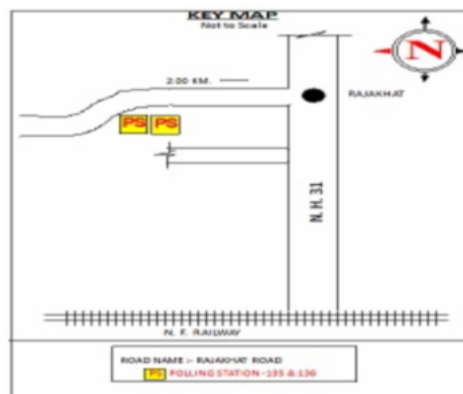

নিৰ্বাচক পঞ্জীয়ন বিষয়াৰ স্বাক্ষৰ

Nazri Naksha

Google Map View

Polling Station Building Front View

ভোটগ্ৰহন কেন্দ্ৰৰ সন্মুখৰ দৃশ্য

Cad View

Key MAP View

1 নাম : শেফালী ৰাভা ওজা পিতাৰ নাম: আলী আকবৰ ওজা ঘৰ নং : ১৫৯ বয়স : 58 লিঙ্গ : মহিলা	JHC1134572 ফটো উপলব্ধ	2 নাম : লালচান ওজা পিতাৰ নাম: আলী আকবৰ ওজা ঘৰ নং : ১৫৯ বয়স : 31 লিঙ্গ : পুৰুষ	JHC0008304 ফটো উপলব্ধ	3 নাম : হুমায়ুন ওজা পিতাৰ নাম: আলী আকবৰ ওজা ঘৰ নং : ১৫৯ বয়স : 31 লিঙ্গ : পুৰুষ	JHC0008305 ফটো উপলব্ধ
4 নাম : জমিলা খাতুন ওজা স্বামীৰ নাম: হুমায়ুন ওজা ঘৰ নং : ১৫৯ বয়স : 30 লিঙ্গ : মহিলা	JHC0152728 ফটো উপলব্ধ	5 নাম : বেগম ওজা পিতাৰ নাম: আলী আকবৰ ওজা ঘৰ নং : ১৫৯ বয়স : 29 লিঙ্গ : মহিলা	JHC0008306 ফটো উপলব্ধ	6 নাম : সৰুপা ওজা মাতৃৰ নাম: শেফালী ৰাভা ওজা ঘৰ নং : ১৫৯ বয়স : 26 লিঙ্গ : মহিলা	JHC0209031 ফটো উপলব্ধ
7 নাম : শাহিতন নেছা স্বামীৰ নাম: আছৰ উদ্দীন ঘৰ নং : ১৫৮ বয়স : 34 লিঙ্গ : মহিলা	JHC0453654 ফটো উপলব্ধ	8 নাম : ফজৰ আলী পিতাৰ নাম: নসৰ আলী ঘৰ নং : ১৫৮ বয়স : 33 লিঙ্গ : পুৰুষ	JHC0453928 ফটো উপলব্ধ	9 নাম : নজৰ আলী পিতাৰ নাম: নশেৰ আলী ঘৰ নং : ১৫৮ বয়স : 31 লিঙ্গ : পুৰুষ	JHC0453381 ফটো উপলব্ধ
10 নাম : জামেলা ফাতুন স্বামীৰ নাম: ইয়াদ আলী ঘৰ নং : ১৯২ বয়স : 27 লিঙ্গ : মহিলা	JHC0205492 ফটো উপলব্ধ	11 নাম : কুলছুম বেগম স্বামীৰ নাম: আঃ মজিদ ঘৰ নং : ২০৮ বয়স : 72 লিঙ্গ : মহিলা	JHC1134583 ফটো উপলব্ধ	12 নাম : গিয়াছ উদ্দিন পিতাৰ নাম: আঃ মজিদ ঘৰ নং : ২০৮ বয়স : 55 লিঙ্গ : পুৰুষ	JHC1134594 ফটো উপলব্ধ
13 নাম : চুলতান আলী পিতাৰ নাম: আঃ মজিদ ঘৰ নং : ২০৮ বয়স : 50 লিঙ্গ : পুৰুষ	JHC1134618 ফটো উপলব্ধ	14 নাম : আবিদা বেগম স্বামীৰ নাম: গিয়াছ উদ্দিন ঘৰ নং : ২০৮ বয়স : 48 লিঙ্গ : মহিলা	JHC1134607 ফটো উপলব্ধ	15 নাম : ছাহিনা বেগম স্বামীৰ নাম: চুলতান আলী ঘৰ নং : ২০৮ বয়স : 41 লিঙ্গ : মহিলা	JHC1134629 ফটো উপলব্ধ
16 নাম : মোঃ সাহাদত আলী পিতাৰ নাম: আব্দুল মজিদ ঘৰ নং : ২০৮ বয়স : 35 লিঙ্গ : পুৰুষ	JHC1134630 ফটো উপলব্ধ	17 নাম : হাবিজা খাতুন স্বামীৰ নাম: সাহাদত আলী ঘৰ নং : ২০৮ বয়স : 28 লিঙ্গ : মহিলা	JHC0048496 ফটো উপলব্ধ	18 নাম : আমজাদ হুছেইন পিতাৰ নাম: গিয়াছ উদ্দিন ঘৰ নং : 208 বয়স : 23 লিঙ্গ : পুৰুষ	JHC4449104 ফটো উপলব্ধ
19 নাম : বহিমা খাতুন স্বামীৰ নাম: আক্কেল আলী ঘৰ নং : ২০৯ বয়স : 72 লিঙ্গ : মহিলা	JHC1134641 ফটো উপলব্ধ	20 নাম : আফজাল হুছেইন পিতাৰ নাম: আক্কেল আলী ঘৰ নং : ২০৯ বয়স : 48 লিঙ্গ : পুৰুষ	JHC1134652 ফটো উপলব্ধ	21 নাম : নবিবৰ বহমান পিতাৰ নাম: আক্কেল আলী ঘৰ নং : ২০৯ বয়স : 40 লিঙ্গ : পুৰুষ	JHC1134663 ফটো উপলব্ধ
22 নাম : নিলিমা খাতুন স্বামীৰ নাম: আফজাল হুছেইন ঘৰ নং : ২০৯ বয়স : 36 লিঙ্গ : মহিলা	JHC1134674 ফটো উপলব্ধ	23 নাম : হাফিজা খাতুন স্বামীৰ নাম: নবিবৰ বহমান ঘৰ নং : ২০৯ বয়স : 32 লিঙ্গ : মহিলা	JHC1145615 ফটো উপলব্ধ	24 নাম : শাবজান নেছা স্বামীৰ নাম: মাজম আলী ঘৰ নং : ২১০ বয়স : 67 লিঙ্গ : মহিলা	JHC1134710 ফটো উপলব্ধ
25 নাম : শাহাদত আলী পিতাৰ নাম: মাজম আলী ঘৰ নং : ২১০ বয়স : 40 লিঙ্গ : পুৰুষ	JHC1134732 ফটো উপলব্ধ	26 নাম : মালেকা খাতুন স্বামীৰ নাম: শাহাদত আলী ঘৰ নং : ২১০ বয়স : 38 লিঙ্গ : মহিলা	JHC1134685 ফটো উপলব্ধ	27 নাম : মঞ্জুৰাৰা খাতুন স্বামীৰ নাম: আব্দুল মান্নান ঘৰ নং : ২১০ বয়স : 34 লিঙ্গ : মহিলা	JHC1725446 ফটো উপলব্ধ
28 নাম : আব্দুল হান্নান পিতাৰ নাম: মাজম আলী ঘৰ নং : ২১০ বয়স : 32 লিঙ্গ : পুৰুষ	JHC0008307 ফটো উপলব্ধ	29 নাম : আব্দুল মান্নান পিতাৰ নাম: মাজম আলী ঘৰ নং : ২১০ বয়স : 27 লিঙ্গ : পুৰুষ	JHC1134696 ফটো উপলব্ধ	30 নাম : আঃ বাছেদ খান পিতাৰ নাম: আব্দুল মজিদ খান ঘৰ নং : ২১১ বয়স : 68 লিঙ্গ : পুৰুষ	JHC1134743 ফটো উপলব্ধ