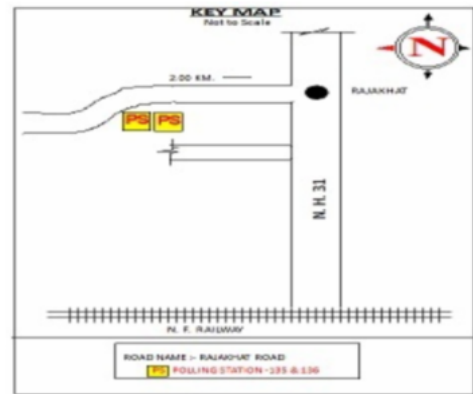

নিৰ্বাচক পঞ্জীয়ন বিষয়াৰ স্বাক্ষৰ

Nazri Naksha

Google Map View

Polling Station Building Front View

ভোটগ্ৰহন কেন্দ্ৰৰ সন্মুখৰ দৃশ্য

Cad View

Key MAP View

1 নাম : শহিদুল ইছলাম পিতাৰ নাম: এলাহি বকস ঘৰ নং : 3 বয়স : 23 লিঙ্গ : পুৰুষ	JHC0523779 ফটো উপলব্ধ	2 নাম : জেছমিনা পাৰবিন স্বামীৰ নাম: ইমৰান হুছেইন ঘৰ নং : 128 বয়স : 28 লিঙ্গ : মহিলা	JHC0259283 ফটো উপলব্ধ	3 নাম : আছৰোব আলী পিতাৰ নাম: আলাল উদ্দিন ঘৰ নং : 215 বয়স : 28 লিঙ্গ : পুৰুষ	JHC0259465 ফটো উপলব্ধ
R 4 নাম : হাজেৰা খাতুন স্বামীৰ নাম: আলোদি উদ্দিন ঘৰ নং : 235 বয়স : 28 লিঙ্গ : মহিলা	JHC0259242 ফটো উপলব্ধ	R 5 নাম : আজিজুল হক পিতাৰ নাম: আনোৱাৰ হুছেইন ঘৰ নং : 235 বয়স : 28 লিঙ্গ : পুৰুষ	JHC0259457 ফটো উপলব্ধ	6 নাম : জহিদুল ইছলাম পিতাৰ নাম: আনোৱাৰ হুছেইন ঘৰ নং : 235 বয়স : 23 লিঙ্গ : পুৰুষ	VQZ0251686 ফটো উপলব্ধ
R 7 নাম : ফৰমান আলী পিতাৰ নাম: মো সামচুল হক ঘৰ নং : 262 বয়স : 29 লিঙ্গ : পুৰুষ	JHC0259481 ফটো উপলব্ধ	8 নাম : দুলাল হুছেইন পিতাৰ নাম: নায়েব আলী ঘৰ নং : 285 বয়স : 27 লিঙ্গ : পুৰুষ	JHC0258376 ফটো উপলব্ধ	9 নাম : হাজ্জাজ আলী পিতাৰ নাম: সাহাজ উদ্দিন ঘৰ নং : 340 বয়স : 26 লিঙ্গ : পুৰুষ	JHC0259358 ফটো উপলব্ধ
10 নাম : ইলিজা খাতুন স্বামীৰ নাম: হাজ্জাজ আলী ঘৰ নং : 340 বয়স : 23 লিঙ্গ : মহিলা	JHC0318303 ফটো উপলব্ধ	11 নাম : জামাল উদ্দিন পিতাৰ নাম: খালিলুৰ ৰহমান ঘৰ নং : 359 বয়স : 53 লিঙ্গ : পুৰুষ	JHC1139760 ফটো উপলব্ধ	12 নাম : ছাহেৰা খাতুন স্বামীৰ নাম: জামাল উদ্দিন ঘৰ নং : 359 বয়স : 50 লিঙ্গ : মহিলা	JHC1139771 ফটো উপলব্ধ
S 13 নাম : মানিকজান খাতুন পিতাৰ নাম: জামাল উদ্দিন ঘৰ নং : 357 বয়স : 22 লিঙ্গ : মহিলা	JHC4461158 ফটো উপলব্ধ	14 নাম : শুকুৰজান নেছা স্বামীৰ নাম: খোদা বকস ঘৰ নং : 358 বয়স : 72 লিঙ্গ : মহিলা	JHC1139793 ফটো উপলব্ধ	15 নাম : এলাহি বকস পিতাৰ নাম: খোদা বকস ঘৰ নং : 358 বয়স : 57 লিঙ্গ : পুৰুষ	JHC1139806 ফটো উপলব্ধ
16 নাম : ইজ্জত আলী পিতাৰ নাম: খোদা বকস ঘৰ নং : 358 বয়স : 51 লিঙ্গ : পুৰুষ	JHC1139828 ফটো উপলব্ধ	17 নাম : মাফিদা বেগম স্বামীৰ নাম: এলাহি বকস ঘৰ নং : 358 বয়স : 47 লিঙ্গ : মহিলা	JHC1139817 ফটো উপলব্ধ	18 নাম : সাজিদা খাতুন স্বামীৰ নাম: ইজ্জত আলী ঘৰ নং : 358 বয়স : 45 লিঙ্গ : মহিলা	JHC1139839 ফটো উপলব্ধ
19 নাম : শাহজাহান আলী পিতাৰ নাম: ইজ্জত আলী ঘৰ নং : 358 বয়স : 22 লিঙ্গ : পুৰুষ	JHC0374744 ফটো উপলব্ধ	20 নাম : নবিৰন নেছা স্বামীৰ নাম: আমান আলী ঘৰ নং : 359 বয়স : 48 লিঙ্গ : মহিলা	JHC1139851 ফটো উপলব্ধ	21 নাম : হাসমত আলী পিতাৰ নাম: আমান আলী ঘৰ নং : 360 বয়স : 56 লিঙ্গ : পুৰুষ	JHC1139873 ফটো উপলব্ধ
22 নাম : কমলা খাতুন স্বামীৰ নাম: বাহাৰুল ইছলাম ঘৰ নং : 360 বয়স : 50 লিঙ্গ : মহিলা	JHC0428920 ফটো উপলব্ধ	23 নাম : ৰেশমা খাতুন স্বামীৰ নাম: হাসমত আলী ঘৰ নং : 360 বয়স : 46 লিঙ্গ : মহিলা	JHC1139884 ফটো উপলব্ধ	24 নাম : ইত্তাজ আলী পিতাৰ নাম: আমান আলী ঘৰ নং : 360 বয়স : 44 লিঙ্গ : পুৰুষ	JHC1139895 ফটো উপলব্ধ
25 নাম : বাহাৰুল ইছলাম পিতাৰ নাম: আমান আলী ঘৰ নং : 360 বয়স : 44 লিঙ্গ : পুৰুষ	JHC1139908 ফটো উপলব্ধ	26 নাম : আছমা বেগম স্বামীৰ নাম: ইত্তাজ ঘৰ নং : 360 বয়স : 37 লিঙ্গ : মহিলা	WMU1915677 ফটো উপলব্ধ	27 নাম : ছুৰতি বেগম মাতৃৰ নাম: জাৰিনা খাতুন ঘৰ নং : 360 বয়স : 36 লিঙ্গ : পুৰুষ	JHC1139920 ফটো উপলব্ধ
28 নাম : সহৰ ভান স্বামীৰ নাম: আজমত আলী ঘৰ নং : 361 বয়স : 55 লিঙ্গ : মহিলা	JHC1139942 ফটো উপলব্ধ	29 নাম : মুজাফৰ আলী পিতাৰ নাম: আমান আলী ঘৰ নং : 362 বয়স : 53 লিঙ্গ : পুৰুষ	JHC1139964 ফটো উপলব্ধ	#2 30 নাম : সোনা ভান খাতুন স্বামীৰ নাম: মুজাফৰ আলী ঘৰ নং : 362 বয়স : 49 লিঙ্গ : মহিলা	JHC1139975 ফটো উপলব্ধ