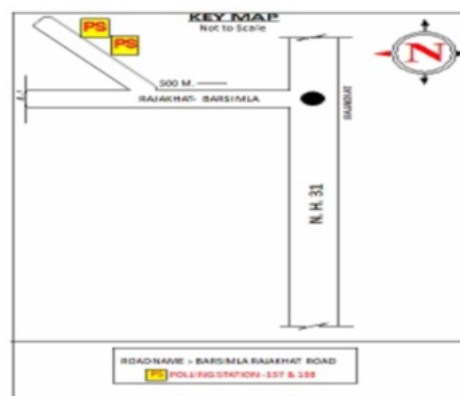

নিৰ্বাচক পঞ্জীয়ন বিষয়াৰ স্বাক্ষৰ

Nazri Naksha

Google Map View

Polling Station Building Front View

ভোটগ্ৰহন কেন্দ্ৰৰ সন্মুখৰ দৃশ্য

Cad View

Key MAP View

1 নাম : আৰাধন মজুমদাৰ পিতাৰ নাম: মনিৰ্দ্ৰী মজুমদাৰ ঘৰ নং : ৩ বয়স : 52 লিঙ্গ : পুৰুষ	JHC1144576 ফটো উপলব্ধ	2 নাম : ৰেখা মজুমদাৰ স্বামীৰ নাম: আৰাধন মজুমদাৰ ঘৰ নং : ৩ বয়স : 48 লিঙ্গ : মহিলা	JHC1144587 ফটো উপলব্ধ	3 নাম : উজ্জলা মজুমদাৰ স্বামীৰ নাম: চিত্তু দাস ঘৰ নং : ৩ বয়স : 27 লিঙ্গ : মহিলা	JHC0432104 ফটো উপলব্ধ
4 নাম : ৰুমি মজুমদাৰ পিতাৰ নাম: আৰাধন মজুমদাৰ ঘৰ নং : ৩ বয়স : 26 লিঙ্গ : মহিলা	JHC0431817 ফটো উপলব্ধ	5 নাম : বলেন মজুমদাৰ পিতাৰ নাম: আৰাধন মজুমদাৰ ঘৰ নং : ৩ বয়স : 24 লিঙ্গ : পুৰুষ	JHC0463497 ফটো উপলব্ধ	6 নাম : অনিতা মজুমদাৰ পিতাৰ নাম: আৰাধন মজুমদাৰ ঘৰ নং : 3 বয়স : 20 লিঙ্গ : মহিলা	VQZ0120980 ফটো উপলব্ধ
7 নাম : চিত্তু দাস পিতাৰ নাম: মনুমোহন দাস ঘৰ নং : 3 ক বয়স : 32 লিঙ্গ : পুৰুষ	VQZ0155564 ফটো উপলব্ধ	8 নাম : অমল সৰকাৰ পিতাৰ নাম: মদন সৰকাৰ ঘৰ নং : 8 বয়স : 55 লিঙ্গ : পুৰুষ	JHC1144601 ফটো উপলব্ধ	9 নাম : মঞ্জু সৰকাৰ পিতাৰ নাম: মদন সৰকাৰ ঘৰ নং : 8 বয়স : 52 লিঙ্গ : মহিলা	JHC1144612 ফটো উপলব্ধ
10 নাম : পূজা দাস মাতৃৰ নাম: মঞ্জু সৰকাৰ ঘৰ নং : 8 বয়স : 28 লিঙ্গ : মহিলা	JHC0088286 ফটো উপলব্ধ	11 নাম : সন্ধ্যা বানী সৰকাৰ স্বামীৰ নাম: অনুকুল সৰকাৰ ঘৰ নং : ৫ বয়স : 65 লিঙ্গ : মহিলা	JHC1144634 ফটো উপলব্ধ	12 নাম : সঞ্জীৱ সৰকাৰ পিতাৰ নাম: অনুকুল সৰকাৰ ঘৰ নং : ৫ বয়স : 44 লিঙ্গ : পুৰুষ	JHC1144667 ফটো উপলব্ধ
13 নাম : সমীৰ সৰকাৰ পিতাৰ নাম: অনুকুল সৰকাৰ ঘৰ নং : ৫ বয়স : 41 লিঙ্গ : পুৰুষ	JHC1144678 ফটো উপলব্ধ	14 নাম : প্ৰণিতা সৰকাৰ স্বামীৰ নাম: সঞ্জীৱ সৰকাৰ ঘৰ নং : ৫ বয়স : 32 লিঙ্গ : মহিলা	JHC0197061 ফটো উপলব্ধ	15 নাম : এনকা সৰকাৰ স্বামীৰ নাম: সমীৰ সৰকাৰ ঘৰ নং : 5 বয়স : 32 লিঙ্গ : মহিলা	JHC0527267 ফটো উপলব্ধ
16 নাম : সুবোধ সৰকাৰ পিতাৰ নাম: ৰমেশ সৰকাৰ ঘৰ নং : ৬ বয়স : 55 লিঙ্গ : পুৰুষ	JHC1144690 ফটো উপলব্ধ	17 নাম : প্ৰমিলা সৰকাৰ স্বামীৰ নাম: সুবোধ সৰকাৰ ঘৰ নং : ৬ বয়স : 49 লিঙ্গ : মহিলা	JHC1144703 ফটো উপলব্ধ	18 নাম : অতসী সৰকাৰ স্বামীৰ নাম: বিভূতী সৰকাৰ ঘৰ নং : ৭ বয়স : 61 লিঙ্গ : মহিলা	JHC1144714 ফটো উপলব্ধ
19 নাম : ৰাজীৱ সৰকাৰ পিতাৰ নাম: বিভূতী সৰকাৰ ঘৰ নং : ৭ বয়স : 37 লিঙ্গ : পুৰুষ	JHC1144725 ফটো উপলব্ধ	20 নাম : সজিত সৰকাৰ মাতৃৰ নাম: অতসী সৰকাৰ ঘৰ নং : ৭ বয়স : 32 লিঙ্গ : পুৰুষ	JHC0008411 ফটো উপলব্ধ	21 নাম : সঞ্জীৱ সৰকাৰ মাতৃৰ নাম: অতসী সৰকাৰ ঘৰ নং : ৭ বয়স : 30 লিঙ্গ : পুৰুষ	JHC0112078 ফটো উপলব্ধ
22 নাম : অনামিকা সৰকাৰ স্বামীৰ নাম: ৰাজীৱ সৰকাৰ ঘৰ নং : ৭ বয়স : 28 লিঙ্গ : মহিলা	JHC0196824 ফটো উপলব্ধ	23 নাম : ৰামকৃষ্ণ সূত্ৰধৰ পিতাৰ নাম: নেদু সূত্ৰধৰ ঘৰ নং : ৯ বয়স : 72 লিঙ্গ : পুৰুষ	JHC1144736 ফটো উপলব্ধ	24 নাম : দিলীপ সূত্ৰধৰ পিতাৰ নাম: ৰামকৃষ্ণ সূত্ৰধৰ ঘৰ নং : ৯ বয়স : 49 লিঙ্গ : পুৰুষ	JHC1144758 ফটো উপলব্ধ
25 নাম : ৰতন সূত্ৰধৰ পিতাৰ নাম: ৰামকৃষ্ণ সূত্ৰধৰ ঘৰ নং : ৯ বয়স : 43 লিঙ্গ : পুৰুষ	JHC1144770 ফটো উপলব্ধ	26 নাম : লক্ষী সূত্ৰধৰ স্বামীৰ নাম: দিলীপ সূত্ৰধৰ ঘৰ নং : ৯ বয়স : 42 লিঙ্গ : মহিলা	JHC1144781 ফটো উপলব্ধ	27 নাম : ভৱানী সূত্ৰধৰ স্বামীৰ নাম: দীপক সূত্ৰধৰ ঘৰ নং : ৯ বয়স : 40 লিঙ্গ : মহিলা	JHC1144792 ফটো উপলব্ধ
28 নাম : অনীতা সূত্ৰধৰ স্বামীৰ নাম: ৰতন সূত্ৰধৰ ঘৰ নং : ৯ বয়স : 33 লিঙ্গ : মহিলা	JHC0432302 ফটো উপলব্ধ	29 নাম : অনিমা সূত্ৰধৰ পিতাৰ নাম: ৰামকৃষ্ণ সূত্ৰধৰ ঘৰ নং : ৯ বয়স : 32 লিঙ্গ : মহিলা	JHC1726461 ফটো উপলব্ধ	30 নাম : মানিক সূত্ৰধৰ পিতাৰ নাম: ৰামকৃষ্ণ সূত্ৰধৰ ঘৰ নং : ৯ বয়স : 32 লিঙ্গ : পুৰুষ	JHC1144805 ফটো উপলব্ধ