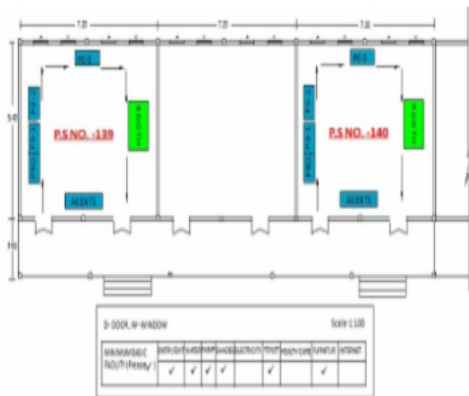

নিৰ্বাচক পঞ্জীয়ন বিষয়াৰ স্বাক্ষৰ

Nazri Naksha

Google Map View

Polling Station Building Front View

ভোটগ্ৰহন কেন্দ্ৰৰ সন্মুখৰ দৃশ্য

Cad View

Key MAP View

<p>S2 1 VQZ0139543</p> <p>নাম : বাশিদা খাতুন স্বামীৰ নাম : বকিবুল আলী ঘৰ নং : 57 বয়স : 26 লিঙ্গ : মহিলা</p> <p>ফটো উপলব্ধ</p>	<p>2 JHC0527010</p> <p>নাম : মফিদা খাতুন স্বামীৰ নাম : মহিবুল হক ঘৰ নং : 183 বয়স : 25 লিঙ্গ : মহিলা</p> <p>ফটো উপলব্ধ</p>	<p>3 VQZ0229872</p> <p>নাম : মঞ্জোৰাৰা খাতুন পিতাৰ নাম : মোক্তাৰ আলী ঘৰ নং : 258 বয়স : 23 লিঙ্গ : মহিলা</p> <p>ফটো উপলব্ধ</p>
<p>4 JHC1154569</p> <p>নাম : আনোবাৰা খাতুন স্বামীৰ নাম : মোবাৰক আলী ঘৰ নং : 261 বয়স : 63 লিঙ্গ : মহিলা</p> <p>ফটো উপলব্ধ</p>	<p>5 JHC1154570</p> <p>নাম : আয়না হক পিতাৰ নাম : মোবাৰক আলী ঘৰ নং : 261 বয়স : 40 লিঙ্গ : পুৰুষ</p> <p>ফটো উপলব্ধ</p>	<p># 6 JHC0064758</p> <p>নাম : আনোৰাৰ হুছেইন পিতাৰ নাম : মোবাৰক আলী ঘৰ নং : 261 বয়স : 36 লিঙ্গ : পুৰুষ</p> <p>ফটো উপলব্ধ</p>
<p># 7 JHC0182246</p> <p>নাম : ছানোৱাৰ হুছেইন পিতাৰ নাম : মোবাৰক আলী ঘৰ নং : 261 বয়স : 29 লিঙ্গ : পুৰুষ</p> <p>ফটো উপলব্ধ</p>	<p>8 JHC0182279</p> <p>নাম : ইলিজা খাতুন স্বামীৰ নাম : আয়না হক ঘৰ নং : 261 বয়স : 27 লিঙ্গ : মহিলা</p> <p>ফটো উপলব্ধ</p>	<p>9 JHC0317560</p> <p>নাম : লাল ভানু স্বামীৰ নাম : আনোৱাৰ হুছেইন ঘৰ নং : 261 বয়স : 25 লিঙ্গ : মহিলা</p> <p>ফটো উপলব্ধ</p>
<p>10 JHC1154581</p> <p>নাম : বুজৰক আলী পিতাৰ নাম : খোবাজ উদ্দিন ঘৰ নং : 262 বয়স : 72 লিঙ্গ : পুৰুষ</p> <p>ফটো উপলব্ধ</p>	<p>11 JHC1154592</p> <p>নাম : মৰিয়ম খাতুন স্বামীৰ নাম : বুজৰক আলী ঘৰ নং : 262 বয়স : 62 লিঙ্গ : মহিলা</p> <p>ফটো উপলব্ধ</p>	<p>12 JHC1154605</p> <p>নাম : আন্ধৰ বশিদ পিতাৰ নাম : বুজৰক আলী ঘৰ নং : 262 বয়স : 49 লিঙ্গ : পুৰুষ</p> <p>ফটো উপলব্ধ</p>
<p>13 JHC1154627</p> <p>নাম : মহিবুল হক পিতাৰ নাম : বুজৰক আলী ঘৰ নং : 262 বয়স : 43 লিঙ্গ : পুৰুষ</p> <p>ফটো উপলব্ধ</p>	<p>14 JHC1154616</p> <p>নাম : ছকিনা খাতুন স্বামীৰ নাম : আন্ধৰ বশিদ ঘৰ নং : 262 বয়স : 42 লিঙ্গ : মহিলা</p> <p>ফটো উপলব্ধ</p>	<p>15 JHC1154638</p> <p>নাম : মঃ জাহিদুল ইছলাম পিতাৰ নাম : মঃ বুজৰক আলী ঘৰ নং : 262 বয়স : 37 লিঙ্গ : পুৰুষ</p> <p>ফটো উপলব্ধ</p>
<p>16 JHC0065029</p> <p>নাম : বেজিনা আহমেদ স্বামীৰ নাম : জাহিদুল ইছলাম ঘৰ নং : 262 বয়স : 36 লিঙ্গ : মহিলা</p> <p>ফটো উপলব্ধ</p>	<p># 17 JHC0065078</p> <p>নাম : ময়মনা খাতুন স্বামীৰ নাম : মহিবুল হক ঘৰ নং : 262 বয়স : 34 লিঙ্গ : মহিলা</p> <p>ফটো উপলব্ধ</p>	<p>18 JHC0526574</p> <p>নাম : ইস্তাবল হক পিতাৰ নাম : বুজৰক আলী ঘৰ নং : 262 বয়স : 25 লিঙ্গ : পুৰুষ</p> <p>ফটো উপলব্ধ</p>
<p>19 JHC1154649</p> <p>নাম : আন্ধল গফৰ পিতাৰ নাম : খোবাজ উদ্দিন ঘৰ নং : 263 বয়স : 64 লিঙ্গ : পুৰুষ</p> <p>ফটো উপলব্ধ</p>	<p>20 JHC1154650</p> <p>নাম : জয়নব নেছা স্বামীৰ নাম : আন্ধল গফৰ ঘৰ নং : 263 বয়স : 54 লিঙ্গ : মহিলা</p> <p>ফটো উপলব্ধ</p>	<p>21 JHC1154683</p> <p>নাম : জেলেমন নেছা স্বামীৰ নাম : আবু ছাইদ ঘৰ নং : 268 বয়স : 44 লিঙ্গ : মহিলা</p> <p>ফটো উপলব্ধ</p>
<p>22 JHC4474102</p> <p>নাম : জাকিবুল হক পিতাৰ নাম : আবু ছাইদ ঘৰ নং : 264 বয়স : 21 লিঙ্গ : পুৰুষ</p> <p>ফটো উপলব্ধ</p>	<p>23 JHC1727180</p> <p>নাম : ছুৰমান আলী পিতাৰ নাম : জালাল উদ্দিন ঘৰ নং : 265 বয়স : 31 লিঙ্গ : পুৰুষ</p> <p>ফটো উপলব্ধ</p>	<p>24 JHC0524991</p> <p>নাম : ছাইফুল ইছলাম পিতাৰ নাম : জালাল উদ্দিন ঘৰ নং : 265 বয়স : 23 লিঙ্গ : পুৰুষ</p> <p>ফটো উপলব্ধ</p>
<p>25 JHC0370544</p> <p>নাম : বাশিদা খাতুন স্বামীৰ নাম : ছোৰমান আলী ঘৰ নং : 265 বয়স : 23 লিঙ্গ : মহিলা</p> <p>ফটো উপলব্ধ</p>	<p>26 JHC1154729</p> <p>নাম : জয়নাল আবাদিন পিতাৰ নাম : মহম্মদ আলী ঘৰ নং : 266 বয়স : 68 লিঙ্গ : পুৰুষ</p> <p>ফটো উপলব্ধ</p>	<p>27 KLM5936856</p> <p>নাম : আছমা খাতুন স্বামীৰ নাম : জয়নাল আবাদিন ঘৰ নং : 266 বয়স : 38 লিঙ্গ : মহিলা</p> <p>ফটো উপলব্ধ</p>
<p>28 JHC1727191</p> <p>নাম : আছৰ উদ্দিন পিতাৰ নাম : জয়নাল আবাদিন ঘৰ নং : 266 বয়স : 33 লিঙ্গ : পুৰুষ</p> <p>ফটো উপলব্ধ</p>	<p>29 JHC0398768</p> <p>নাম : বেহলা খাতুন স্বামীৰ নাম : আছৰ উদ্দিন ঘৰ নং : 266 বয়স : 29 লিঙ্গ : মহিলা</p> <p>ফটো উপলব্ধ</p>	<p>30 JHC0527275</p> <p>নাম : শুকুৰজান খাতুন পিতাৰ নাম : জয়নাল আবাদিন ঘৰ নং : 266 বয়স : 23 লিঙ্গ : মহিলা</p> <p>ফটো উপলব্ধ</p>