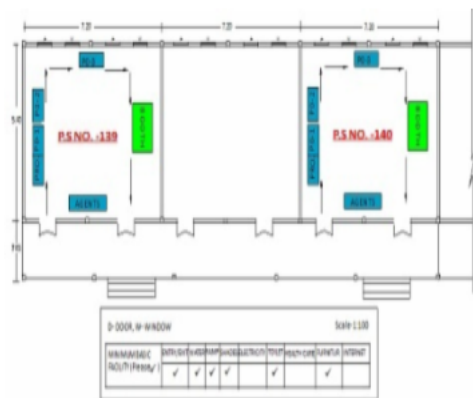

নিৰ্বাচক পঞ্জীয়ন বিষয়াৰ স্বাক্ষৰ

Nazri Naksha

Google Map View

Polling Station Building Front View

ভোটগ্ৰহন কেন্দ্ৰৰ সন্মুখৰ দৃশ্য

Cad View

Key MAP View

| | | | | | |
|---|--------------------------|---|--------------------------|--|--------------------------|
| 1 নাম : বকিবুল ইছলাম আনচাৰী পিতাৰ নাম: বহুকুল ইছলাম ঘৰ নং : 0 বয়স : 21 লিঙ্গ : পুৰুষ | VQZ0078477 ফটো উপলব্ধ | 2 নাম : হজৰত ইকলিমা স্বামীৰ নাম: য়ুনাচ আলী ঘৰ নং : 251 বয়স : 20 লিঙ্গ : মহিলা | VQZ0247403 ফটো উপলব্ধ | S 3 নাম : নূৰ আলম পিতাৰ নাম: মঞ্জৰ আলী ঘৰ নং : 283 বয়স : 21 লিঙ্গ : পুৰুষ | VQZ0075473 ফটো উপলব্ধ |
| #2 4 নাম : ছানিদুল ইছলাম পিতাৰ নাম: ছামান আলী ঘৰ নং : 290 বয়স : 21 লিঙ্গ : পুৰুষ | VQZ0090480 ফটো উপলব্ধ | 5 নাম : জহিদুল ইছলাম পিতাৰ নাম: আব্দুল কাদেৰ ঘৰ নং : 371 বয়স : 45 লিঙ্গ : পুৰুষ | JHC1159439 ফটো উপলব্ধ | 6 নাম : জয়গন নেছা স্বামীৰ নাম: মো ফয়জল হক ঘৰ নং : 391 বয়স : 41 লিঙ্গ : মহিলা | JHC1159428 ফটো উপলব্ধ |
| 7 নাম : মমতাজ বেগম স্বামীৰ নাম: জহিদুল ইছলাম ঘৰ নং : 391 বয়স : 40 লিঙ্গ : মহিলা | JHC1159440 ফটো উপলব্ধ | 8 নাম : জহিৰুল ইছলাম পিতাৰ নাম: ফয়জাল হক ঘৰ নং : 371 বয়স : 21 লিঙ্গ : পুৰুষ | VQZ0035287 ফটো উপলব্ধ | 9 নাম : বহুল আমিন পিতাৰ নাম: জহিদুল ইছলাম ঘৰ নং : 371 বয়স : 19 লিঙ্গ : পুৰুষ | VQZ0204438 ফটো উপলব্ধ |
| 10 নাম : ছায়েদ আলী পিতাৰ নাম: বাহেজ উদ্দিন ঘৰ নং : 392 বয়স : 65 লিঙ্গ : পুৰুষ | JHC1159462 ফটো উপলব্ধ | 11 নাম : মিচ ফুল খাতুন স্বামীৰ নাম: মো ছায়েদ আলী ঘৰ নং : 392 বয়স : 57 লিঙ্গ : মহিলা | JHC1159473 ফটো উপলব্ধ | 12 নাম : আজিজুল হক পিতাৰ নাম: ছামচুল হক ঘৰ নং : 392 বয়স : 33 লিঙ্গ : পুৰুষ | JHC1159484 ফটো উপলব্ধ |
| 13 নাম : জাহিদুল ইছলাম পিতাৰ নাম: ছায়েদ আলী ঘৰ নং : 392 বয়স : 30 লিঙ্গ : পুৰুষ | JHC0085159 ফটো উপলব্ধ | 14 নাম : মহিদুল ইছলাম পিতাৰ নাম: ছায়েদ আলী ঘৰ নং : 392 বয়স : 28 লিঙ্গ : পুৰুষ | JHC0085217 ফটো উপলব্ধ | 15 নাম : ছিলিমা আকতাৰ স্বামীৰ নাম: জাহিদুল ইছলাম ঘৰ নং : 372 বয়স : 26 লিঙ্গ : মহিলা | JHC0278598 ফটো উপলব্ধ |
| 16 নাম : মালেকা খাতুন স্বামীৰ নাম: আজিজুল হক ঘৰ নং : 372 বয়স : 26 লিঙ্গ : মহিলা | JHC0520841 ফটো উপলব্ধ | 17 নাম : বাশিদা খাতুন স্বামীৰ নাম: মহিদুল ইছলাম ঘৰ নং : 372 বয়স : 23 লিঙ্গ : মহিলা | JHC0329417 ফটো উপলব্ধ | 18 নাম : মোঃ মোস্তাফিজৰ বহমান পিতাৰ নাম: শাহ আলম ঘৰ নং : 392গ বয়স : 25 লিঙ্গ : পুৰুষ | JHC0524231 ফটো উপলব্ধ |
| 19 নাম : মোঃ মোজামোল হক পিতাৰ নাম: শাহ আলম ঘৰ নং : 392গ বয়স : 26 লিঙ্গ : পুৰুষ | JHC0205021 ফটো উপলব্ধ | 20 নাম : চাহিদা বেগম স্বামীৰ নাম: জাহাদুল ইছলাম ঘৰ নং : 392খ বয়স : 29 লিঙ্গ : মহিলা | JHC0085167 ফটো উপলব্ধ | 21 নাম : ইছমাইল হুছেইন পিতাৰ নাম: একাৰৰ আলী ঘৰ নং : 392ক বয়স : 68 লিঙ্গ : পুৰুষ | JHC1159508 ফটো উপলব্ধ |
| 22 নাম : ছানুৰাৰা খাতুন স্বামীৰ নাম: ইছমাইল হুছেইন ঘৰ নং : 392ক বয়স : 62 লিঙ্গ : মহিলা | JHC1159519 ফটো উপলব্ধ | 23 নাম : শাহ আলম পিতাৰ নাম: একাৰৰ আলী ঘৰ নং : 392খ বয়স : 57 লিঙ্গ : পুৰুষ | JHC1159575 ফটো উপলব্ধ | 24 নাম : ছামচুল হক পিতাৰ নাম: একাৰৰ আলী ঘৰ নং : 392খ বয়স : 57 লিঙ্গ : পুৰুষ | JHC1159531 ফটো উপলব্ধ |
| 25 নাম : ময়ফুল নেছা স্বামীৰ নাম: ছামচুল হক ঘৰ নং : 392খ বয়স : 56 লিঙ্গ : মহিলা | JHC1159542 ফটো উপলব্ধ | 26 নাম : জালেমন নেচা স্বামীৰ নাম: শাহ আলম ঘৰ নং : 392গ বয়স : 49 লিঙ্গ : মহিলা | JHC1159586 ফটো উপলব্ধ | 27 নাম : মহিৰ উদ্দিন পিতাৰ নাম: ছামচুল হক ঘৰ নং : 392খ বয়স : 41 লিঙ্গ : পুৰুষ | JHC1159553 ফটো উপলব্ধ |
| 28 নাম : বজব আলী আহমেদ পিতাৰ নাম: ইছমাইল হুছেইন ঘৰ নং : 392ক বয়স : 41 লিঙ্গ : পুৰুষ | JHC1159520 ফটো উপলব্ধ | 29 নাম : জাহিদুল ইছলাম পিতাৰ নাম: ছামচুল হক ঘৰ নং : 392খ বয়স : 34 লিঙ্গ : পুৰুষ | JHC1159564 ফটো উপলব্ধ | 30 নাম : বাবিয়া খাতুন স্বামীৰ নাম: বজব আলী আহমেদ ঘৰ নং : 392ক বয়স : 34 লিঙ্গ : মহিলা | JHC1159495 ফটো উপলব্ধ |