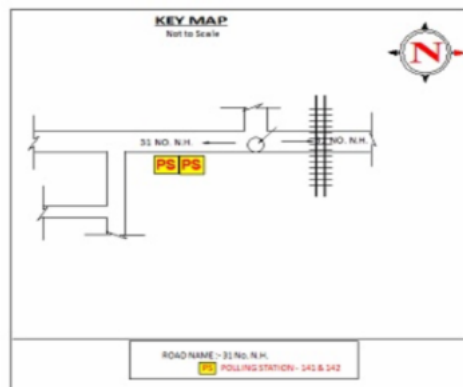

Key MAP View