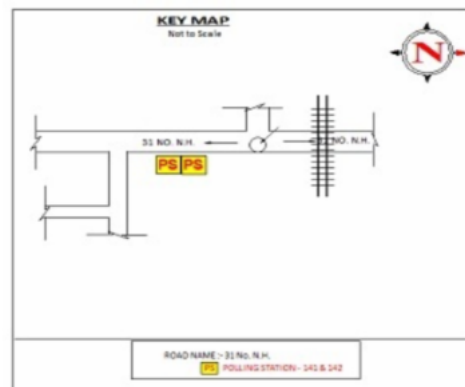

নিৰ্বাচক পঞ্জীয়ন বিষয়াৰ স্বাক্ষৰ

Nazri Naksha

Google Map View

Polling Station Building Front View

ভোটগ্ৰহন কেন্দ্ৰৰ সন্মুখৰ দৃশ্য

Cad View

Key MAP View

1 নাম : ছাইদৰ ইছলাম পিতাৰ নাম : জালাল উদ্দিন ঘৰ নং : 00 বয়স : 22 লিঙ্গ : পুৰুষ	VQZ0113456 ফটো উপলব্ধ	2 নাম : নূৰ হক পিতাৰ নাম : জাবেদ আলী ঘৰ নং : 25খ বয়স : 26 লিঙ্গ : পুৰুষ	JHC0279851 ফটো উপলব্ধ	3 নাম : হামিদ আলী মাতৃৰ নাম : হামিদা খাতুন ঘৰ নং : 38 বয়স : 21 লিঙ্গ : পুৰুষ	VQZ0113381 ফটো উপলব্ধ
4 নাম : ৰাজিবুল হক পিতাৰ নাম : জহুৰ উদ্দিন ঘৰ নং : 59 বয়স : 23 লিঙ্গ : পুৰুষ	JHC4459145 ফটো উপলব্ধ	5 নাম : ৰেজাবুল ইছলাম পিতাৰ নাম : বাদশ্বা মিয়া ঘৰ নং : 6৮ বয়স : 28 লিঙ্গ : পুৰুষ	JHC0111088 ফটো উপলব্ধ	6 নাম : মহিদুল ইছলাম পিতাৰ নাম : সেহাৰ আলী ঘৰ নং : 85 বয়স : 32 লিঙ্গ : পুৰুষ	JHC4456257 ফটো উপলব্ধ
# 7 নাম : শাহানাছ পাৰবিন স্বামীৰ নাম : মহিদুল ইছলাম ঘৰ নং : 85 বয়স : 21 লিঙ্গ : মহিলা	VQZ0199489 ফটো উপলব্ধ	# 8 নাম : শ্বহিদুল ইছলাম পিতাৰ নাম : সেহাৰ আলী ঘৰ নং : 85ক বয়স : 36 লিঙ্গ : পুৰুষ	JHC4456232 ফটো উপলব্ধ	# 9 নাম : শৰিফন নেছা স্বামীৰ নাম : সেহাৰ আলী ঘৰ নং : 89ক বয়স : 56 লিঙ্গ : মহিলা	JHC4456265 ফটো উপলব্ধ
10 নাম : আয়শা খাতুন স্বামীৰ নাম : আজীহাৰ আলী ঘৰ নং : 92 বয়স : 26 লিঙ্গ : মহিলা	JHC0326793 ফটো উপলব্ধ	11 নাম : জোন্না ভানু স্বামীৰ নাম : আব্দুল মজিদ ঘৰ নং : 95ক বয়স : 23 লিঙ্গ : মহিলা	VQZ0113431 ফটো উপলব্ধ	12 নাম : শ্বাহিদা খাতুন স্বামীৰ নাম : মণিৰ মণ্ডল ঘৰ নং : 11৬ বয়স : 28 লিঙ্গ : মহিলা	JHC0454090 ফটো উপলব্ধ
13 নাম : কছেৰ আলী পিতাৰ নাম : ছোবাহান আলী ঘৰ নং : 12৮ বয়স : 26 লিঙ্গ : পুৰুষ	JHC0454256 ফটো উপলব্ধ	14 নাম : আহিয়া খাতুন স্বামীৰ নাম : ছাদ্দাম হুছেইন ঘৰ নং : 130 বয়স : 30 লিঙ্গ : মহিলা	JHC0516476 ফটো উপলব্ধ	15 নাম : ইস্টাবুল হক পিতাৰ নাম : আইনাল হক ঘৰ নং : 137 বয়স : 25 লিঙ্গ : পুৰুষ	VQZ0113332 ফটো উপলব্ধ
16 নাম : আহেজ আলী পিতাৰ নাম : মগাৰব আলী ঘৰ নং : 140 বয়স : 20 লিঙ্গ : পুৰুষ	VQZ0132373 ফটো উপলব্ধ	17 নাম : অচিম উদ্দিন তালুকদাৰ পিতাৰ নাম : মোছলিম উদ্দিন তালুকদাৰ ঘৰ নং : 1৫৫ বয়স : 68 লিঙ্গ : পুৰুষ	JHC1174567 ফটো উপলব্ধ	18 নাম : ৰফিকুল ইছলাম তালুকদাৰ পিতাৰ নাম : অচিম উদ্দিন তালুকদাৰ ঘৰ নং : 1৫৫ বয়স : 38 লিঙ্গ : পুৰুষ	JHC1174589 ফটো উপলব্ধ
19 নাম : ৰৌশনাৰা আহমেদ স্বামীৰ নাম : ৰফিকুল ইছলাম তালুকদাৰ ঘৰ নং : 1৫৫ বয়স : 35 লিঙ্গ : মহিলা	JHC0151217 ফটো উপলব্ধ	20 নাম : ফুল বেগম স্বামীৰ নাম : অচিম উদ্দিন তালুকদাৰ ঘৰ নং : 1৫৫ বয়স : 32 লিঙ্গ : মহিলা	JHC1728172 ফটো উপলব্ধ	21 নাম : হানিফ আলী তালুকদাৰ পিতাৰ নাম : মো মছলিম তালুকদাৰ ঘৰ নং : 1৫৬ বয়স : 60 লিঙ্গ : পুৰুষ	JHC1174590 ফটো উপলব্ধ
22 নাম : মনোবাৰা খাতুন স্বামীৰ নাম : হানিফ আলী তালুকদাৰ ঘৰ নং : 1৫৬ বয়স : 59 লিঙ্গ : মহিলা	JHC1174603 ফটো উপলব্ধ	23 নাম : ইস্তাবুল তালুকদাৰ পিতাৰ নাম : হানিফ আলী তালুকদাৰ ঘৰ নং : 1৫৬ বয়স : 38 লিঙ্গ : পুৰুষ	JHC1174614 ফটো উপলব্ধ	24 নাম : ইছমাইল তালুকদাৰ পিতাৰ নাম : হানিফ আলী তালুকদাৰ ঘৰ নং : 156 বয়স : 23 লিঙ্গ : পুৰুষ	JHC0387340 ফটো উপলব্ধ
25 নাম : মৰজিনা বেগম স্বামীৰ নাম : ইস্তাবুল তালুকদাৰ ঘৰ নং : 156 বয়স : 23 লিঙ্গ : মহিলা	JHC0387431 ফটো উপলব্ধ	26 নাম : কুদ্দুছ আলী পিতাৰ নাম : আবাত আলী ঘৰ নং : 1৫৭ বয়স : 80 লিঙ্গ : পুৰুষ	JHC1174625 ফটো উপলব্ধ	27 নাম : হালিমন নেছা স্বামীৰ নাম : কুদ্দুছ আলী ঘৰ নং : 1৫৭ বয়স : 70 লিঙ্গ : মহিলা	JHC1174636 ফটো উপলব্ধ
28 নাম : হায়দৰ আলী পিতাৰ নাম : আব্দুল কদ্দুছ আলী ঘৰ নং : 1৫৭ বয়স : 42 লিঙ্গ : পুৰুষ	JHC1174647 ফটো উপলব্ধ	29 নাম : ৰফিকুল ইছলাম পিতাৰ নাম : কুদ্দুছ আলী ঘৰ নং : 1৫৭ বয়স : 35 লিঙ্গ : পুৰুষ	JHC1174658 ফটো উপলব্ধ	30 নাম : তাছলিমা খাতুন স্বামীৰ নাম : হাইদৰ আলী ঘৰ নং : 1৫৭ বয়স : 34 লিঙ্গ : মহিলা	JHC1728183 ফটো উপলব্ধ