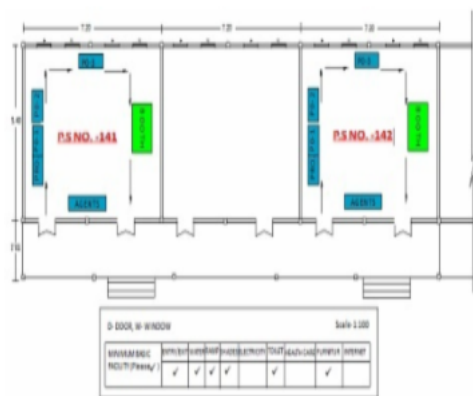

নিৰ্বাচক পঞ্জীয়ন বিষয়াৰ স্বাক্ষৰ

Nazri Naksha

Google Map View

Polling Station Building Front View

ভোটগ্ৰহন কেন্দ্ৰৰ সন্মুখৰ দৃশ্য

Cad View

Key MAP View

1 নাম : ছাইদৰ ইছলাম পিতাৰ নাম : জালাল উদ্দিন ঘৰ নং : 00 বয়স : 22 লিঙ্গ : পুৰুষ	VQZ0113456 ফটো উপলব্ধ	2 নাম : নূৰ হক পিতাৰ নাম : জাবেদ আলী ঘৰ নং : 25খ বয়স : 26 লিঙ্গ : পুৰুষ	JHC0279851 ফটো উপলব্ধ	3 নাম : হামিদ আলী মাতৃৰ নাম : হামিদা খাতুন ঘৰ নং : 38 বয়স : 21 লিঙ্গ : পুৰুষ	VQZ0113381 ফটো উপলব্ধ
4 নাম : ৰাজিবুল হক পিতাৰ নাম : জহুৰ উদ্দিন ঘৰ নং : 59 বয়স : 23 লিঙ্গ : পুৰুষ	JHC4459145 ফটো উপলব্ধ	5 নাম : ৰেজাবুল ইছলাম পিতাৰ নাম : বাদশ্বা মিয়া ঘৰ নং : 6৮ বয়স : 28 লিঙ্গ : পুৰুষ	JHC0111088 ফটো উপলব্ধ	6 নাম : মহিদুল ইছলাম পিতাৰ নাম : সেহাৰ আলী ঘৰ নং : 85 বয়স : 32 লিঙ্গ : পুৰুষ	JHC4456257 ফটো উপলব্ধ
# 7 নাম : শাহানাছ পাৰবিন স্বামীৰ নাম : মহিদুল ইছলাম ঘৰ নং : 85 বয়স : 21 লিঙ্গ : মহিলা	VQZ0199489 ফটো উপলব্ধ	# 8 নাম : শ্বহিদুল ইছলাম পিতাৰ নাম : সেহাৰ আলী ঘৰ নং : 85ক বয়স : 36 লিঙ্গ : পুৰুষ	JHC4456232 ফটো উপলব্ধ	# 9 নাম : শৰিফন নেছা স্বামীৰ নাম : সেহাৰ আলী ঘৰ নং : 89ক বয়স : 56 লিঙ্গ : মহিলা	JHC4456265 ফটো উপলব্ধ
10 নাম : আয়শা খাতুন স্বামীৰ নাম : আজীহাৰ আলী ঘৰ নং : 92 বয়স : 26 লিঙ্গ : মহিলা	JHC0326793 ফটো উপলব্ধ	11 নাম : জোন্না ভানু স্বামীৰ নাম : আব্দুল মজিদ ঘৰ নং : 95ক বয়স : 23 লিঙ্গ : মহিলা	VQZ0113431 ফটো উপলব্ধ	12 নাম : শ্বাহিদা খাতুন স্বামীৰ নাম : মণিৰ মণ্ডল ঘৰ নং : 11৬ বয়স : 28 লিঙ্গ : মহিলা	JHC0454090 ফটো উপলব্ধ
13 নাম : কছেৰ আলী পিতাৰ নাম : ছোবাহান আলী ঘৰ নং : 12৮ বয়স : 26 লিঙ্গ : পুৰুষ	JHC0454256 ফটো উপলব্ধ	14 নাম : আহিয়া খাতুন স্বামীৰ নাম : ছাদ্দাম হুছেইন ঘৰ নং : 130 বয়স : 30 লিঙ্গ : মহিলা	JHC0516476 ফটো উপলব্ধ	15 নাম : ইস্টাবুল হক পিতাৰ নাম : আইনাল হক ঘৰ নং : 137 বয়স : 25 লিঙ্গ : পুৰুষ	VQZ0113332 ফটো উপলব্ধ
16 নাম : আহেজ আলী পিতাৰ নাম : মগাৰব আলী ঘৰ নং : 140 বয়স : 20 লিঙ্গ : পুৰুষ	VQZ0132373 ফটো উপলব্ধ	17 নাম : অচিম উদ্দিন তালুকদাৰ পিতাৰ নাম : মোছলিম উদ্দিন তালুকদাৰ ঘৰ নং : 1৫৫ বয়স : 68 লিঙ্গ : পুৰুষ	JHC1174567 ফটো উপলব্ধ	18 নাম : ৰফিকুল ইছলাম তালুকদাৰ পিতাৰ নাম : অচিম উদ্দিন তালুকদাৰ ঘৰ নং : 1৫৫ বয়স : 38 লিঙ্গ : পুৰুষ	JHC1174589 ফটো উপলব্ধ
19 নাম : ৰৌশনাৰা আহমেদ স্বামীৰ নাম : ৰফিকুল ইছলাম তালুকদাৰ ঘৰ নং : 1৫৫ বয়স : 35 লিঙ্গ : মহিলা	JHC0151217 ফটো উপলব্ধ	20 নাম : ফুল বেগম স্বামীৰ নাম : অচিম উদ্দিন তালুকদাৰ ঘৰ নং : 1৫৫ বয়স : 32 লিঙ্গ : মহিলা	JHC1728172 ফটো উপলব্ধ	21 নাম : হানিফ আলী তালুকদাৰ পিতাৰ নাম : মো মছলিম তালুকদাৰ ঘৰ নং : 1৫৬ বয়স : 60 লিঙ্গ : পুৰুষ	JHC1174590 ফটো উপলব্ধ
22 নাম : মনোবাৰা খাতুন স্বামীৰ নাম : হানিফ আলী তালুকদাৰ ঘৰ নং : 1৫৬ বয়স : 59 লিঙ্গ : মহিলা	JHC1174603 ফটো উপলব্ধ	23 নাম : ইস্তাবুল তালুকদাৰ পিতাৰ নাম : হানিফ আলী তালুকদাৰ ঘৰ নং : 1৫৬ বয়স : 38 লিঙ্গ : পুৰুষ	JHC1174614 ফটো উপলব্ধ	24 নাম : ইছমাইল তালুকদাৰ পিতাৰ নাম : হানিফ আলী তালুকদাৰ ঘৰ নং : 156 বয়স : 23 লিঙ্গ : পুৰুষ	JHC0387340 ফটো উপলব্ধ
25 নাম : মৰজিনা বেগম স্বামীৰ নাম : ইস্তাবুল তালুকদাৰ ঘৰ নং : 156 বয়স : 23 লিঙ্গ : মহিলা	JHC0387431 ফটো উপলব্ধ	26 নাম : কুদ্দুছ আলী পিতাৰ নাম : আবাত আলী ঘৰ নং : 1৫৭ বয়স : 80 লিঙ্গ : পুৰুষ	JHC1174625 ফটো উপলব্ধ	27 নাম : হালিমন নেছা স্বামীৰ নাম : কুদ্দুছ আলী ঘৰ নং : 1৫৭ বয়স : 70 লিঙ্গ : মহিলা	JHC1174636 ফটো উপলব্ধ
28 নাম : হায়দৰ আলী পিতাৰ নাম : আব্দুল কদ্দুছ আলী ঘৰ নং : 1৫৭ বয়স : 42 লিঙ্গ : পুৰুষ	JHC1174647 ফটো উপলব্ধ	29 নাম : ৰফিকুল ইছলাম পিতাৰ নাম : কুদ্দুছ আলী ঘৰ নং : 1৫৭ বয়স : 35 লিঙ্গ : পুৰুষ	JHC1174658 ফটো উপলব্ধ	30 নাম : তাছলিমা খাতুন স্বামীৰ নাম : হাইদৰ আলী ঘৰ নং : 1৫৭ বয়স : 34 লিঙ্গ : মহিলা	JHC1728183 ফটো উপলব্ধ