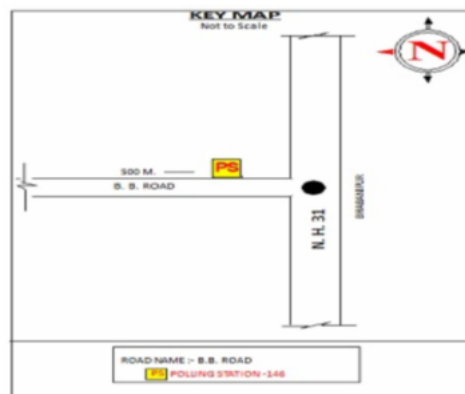

নিৰ্বাচক পঞ্জীয়ন বিষয়াৰ স্বাক্ষৰ

Nazri Naksha

Google Map View

Polling Station Building Front View

ভোটগ্ৰহন কেন্দ্ৰৰ সন্মুখৰ দৃশ্য

Cad View

Key MAP View

1 নাম : তহমিনা পাৰবিন স্বামীৰ নাম : শিহেল আখতাৰ ঘৰ নং : 102 বয়স : 23 লিঙ্গ : মহিলা	JHC0534537 ফটো উপলব্ধ	2 নাম : শাহা জামাল হক পিতাৰ নাম : ইস্তাজ আলী ঘৰ নং : 334 বয়স : 23 লিঙ্গ : পুৰুষ	JHC4460275 ফটো উপলব্ধ	3 নাম : ফেদুছ খান পিতাৰ নাম : আবদাল খান ঘৰ নং : 386 বয়স : 67 লিঙ্গ : পুৰুষ	JHC1209810 ফটো উপলব্ধ
4 নাম : বাবিয়া খাতুন স্বামীৰ নাম : ফেদুছ খান ঘৰ নং : 386 বয়স : 57 লিঙ্গ : মহিলা	JHC1209821 ফটো উপলব্ধ	5 নাম : অমিনুৰ খান পিতাৰ নাম : ফেদুছ খান ঘৰ নং : 386 বয়স : 34 লিঙ্গ : পুৰুষ	JHC1209843 ফটো উপলব্ধ	6 নাম : নুৰীমা বেগম স্বামীৰ নাম : অমিনুৰ খান ঘৰ নং : 386 বয়স : 32 লিঙ্গ : মহিলা	JHC1209832 ফটো উপলব্ধ
7 নাম : বহিমা খাতুন স্বামীৰ নাম : মতিয়াৰ বহমান ঘৰ নং : 389 বয়স : 79 লিঙ্গ : মহিলা	JHC1209854 ফটো উপলব্ধ	8 নাম : মিজানুৰ বহমান পিতাৰ নাম : মতিয়াৰ বহমান ঘৰ নং : 389 বয়স : 56 লিঙ্গ : পুৰুষ	JHC1209865 ফটো উপলব্ধ	9 নাম : আজিজুল হক পিতাৰ নাম : মতিয়াৰ বহমান ঘৰ নং : 389 বয়স : 54 লিঙ্গ : পুৰুষ	JHC1209887 ফটো উপলব্ধ
10 নাম : কহিনুৰ খাতুন স্বামীৰ নাম : মিজানুৰ বহমান ঘৰ নং : 389 বয়স : 50 লিঙ্গ : মহিলা	JHC1209876 ফটো উপলব্ধ	11 নাম : আব্দুল মান্নান পিতাৰ নাম : মতিয়াৰ বহমান ঘৰ নং : 389 বয়স : 49 লিঙ্গ : পুৰুষ	JHC1209901 ফটো উপলব্ধ	12 নাম : আবিদা আকতাৰা ইয়াছমিন স্বামীৰ নাম : আজিজুল হক ঘৰ নং : 389 বয়স : 42 লিঙ্গ : মহিলা	JHC1209898 ফটো উপলব্ধ
13 নাম : শ্বাহানুৰ বহমান পিতাৰ নাম : মতিয়াৰ বহমান ঘৰ নং : 389 বয়স : 40 লিঙ্গ : পুৰুষ	JHC1209912 ফটো উপলব্ধ	14 নাম : ময়না খাতুন স্বামীৰ নাম : আব্দুল মান্নান ঘৰ নং : 389 বয়স : 34 লিঙ্গ : মহিলা	JHC0081018 ফটো উপলব্ধ	15 নাম : বুলবুল হক পিতাৰ নাম : মতিয়াৰ বহমান ঘৰ নং : 389 বয়স : 33 লিঙ্গ : পুৰুষ	JHC1687645 ফটো উপলব্ধ
16 নাম : আকতাৰা হুছেইন পিতাৰ নাম : মিজানুৰ বহমান ঘৰ নং : 347 বয়স : 25 লিঙ্গ : পুৰুষ	JHC0521047 ফটো উপলব্ধ	17 নাম : আমিনা বেগম স্বামীৰ নাম : আকতাৰা হুছেইন ঘৰ নং : 347 বয়স : 25 লিঙ্গ : মহিলা	JHC0521211 ফটো উপলব্ধ	18 নাম : লাইলি খাতুন স্বামীৰ নাম : বুলবুল হক ঘৰ নং : 347 বয়স : 21 লিঙ্গ : মহিলা	VQZ0031732 ফটো উপলব্ধ
19 নাম : ইছলাম উদ্দিন পিতাৰ নাম : পাশান ঘৰ নং : 388 বয়স : 62 লিঙ্গ : পুৰুষ	JHC1209923 ফটো উপলব্ধ	20 নাম : হাছিনা খাতুন স্বামীৰ নাম : ইছলাম উদ্দিন ঘৰ নং : 388 বয়স : 53 লিঙ্গ : মহিলা	JHC1209934 ফটো উপলব্ধ	21 নাম : আলমিনা বেগম পিতাৰ নাম : জহুৰুদ্দিন ঘৰ নং : 348 বয়স : 24 লিঙ্গ : মহিলা	JHC0302349 ফটো উপলব্ধ
22 নাম : বাজিবুল হক পিতাৰ নাম : জহুৰ উদ্দিন ঘৰ নং : 348 বয়স : 19 লিঙ্গ : পুৰুষ	VQZ0143198 ফটো উপলব্ধ	23 নাম : নুৰ জাহান বেগম স্বামীৰ নাম : মহিদুল হক ঘৰ নং : 388 বয়স : 51 লিঙ্গ : মহিলা	JHC1209956 ফটো উপলব্ধ	24 নাম : জহুৰুদ্দিন পিতাৰ নাম : আব্দুল ঘৰ নং : 388 বয়স : 46 লিঙ্গ : পুৰুষ	JHC1209978 ফটো উপলব্ধ
25 নাম : কাঞ্চন বেগম স্বামীৰ নাম : মহিদুল হক ঘৰ নং : 388 বয়স : 43 লিঙ্গ : মহিলা	JHC1209967 ফটো উপলব্ধ	26 নাম : বুকিয়া বেগম স্বামীৰ নাম : জহুৰুদ্দিন ঘৰ নং : 388 বয়স : 42 লিঙ্গ : মহিলা	JHC1209989 ফটো উপলব্ধ	27 নাম : আব্দুল হালিম পিতাৰ নাম : হাৰান আলী ঘৰ নং : 388 বয়স : 64 লিঙ্গ : পুৰুষ	JHC1209990 ফটো উপলব্ধ
28 নাম : মমতাজ খাতুন স্বামীৰ নাম : আব্দুল হালিম ঘৰ নং : 388 বয়স : 54 লিঙ্গ : মহিলা	JHC1210000 ফটো উপলব্ধ	29 নাম : ইমান আলী পিতাৰ নাম : বাদসা মিয়া ঘৰ নং : 388 বয়স : 35 লিঙ্গ : পুৰুষ	JHC1210011 ফটো উপলব্ধ	30 নাম : ৰোমিয়া খাতুন স্বামীৰ নাম : ইমান আলী ঘৰ নং : 388 বয়স : 33 লিঙ্গ : মহিলা	JHC1210022 ফটো উপলব্ধ