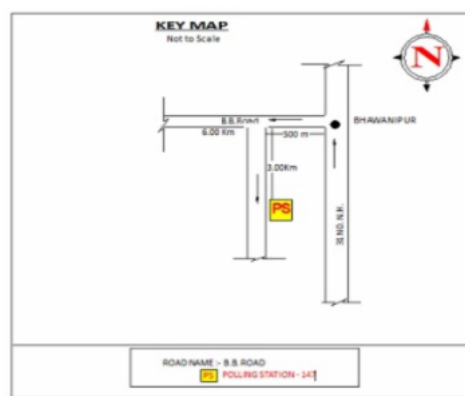

নিৰ্বাচক পঞ্জীয়ন বিষয়াৰ স্বাক্ষৰ

Nazri Naksha

Google Map View

Polling Station Building Front View

ভোটগ্ৰহন কেন্দ্ৰৰ সন্মুখৰ দৃশ্য

Cad View

Key MAP View

1 নাম : বালাজান নেছা স্বামীৰ নাম: আব্দুছ ছোবান ঘৰ নং : 1 বয়স : 82 লিঙ্গ : মহিলা	JHC1214568 ফটো উপলব্ধ	2 নাম : ছামচুন নেহাৰ স্বামীৰ নাম: আব্দুল ছোবান ঘৰ নং : 1 বয়স : 69 লিঙ্গ : মহিলা	JHC1214579 ফটো উপলব্ধ	3 নাম : বকিবুল ইছলাম পিতাৰ নাম: আব্দুল ছোবান ঘৰ নং : 1 বয়স : 32 লিঙ্গ : পুৰুষ	JHC1214580 ফটো উপলব্ধ
4 নাম : বেশমিনা খাতুন স্বামীৰ নাম: বকিবুল ইছলাম ঘৰ নং : 1 বয়স : 29 লিঙ্গ : মহিলা	JHC0459149 ফটো উপলব্ধ	5 নাম : মো: বাজন আলী পিতাৰ নাম: ছোবান আলী ঘৰ নং : 1 বয়স : 29 লিঙ্গ : পুৰুষ	JHC1688922 ফটো উপলব্ধ	6 নাম : শাকিলা খাতুন মাতৃৰ নাম: ছামচুন নেহাৰ ঘৰ নং : 1 বয়স : 25 লিঙ্গ : মহিলা	JHC0306480 ফটো উপলব্ধ
7 নাম : বাবুল হুছেইন পিতাৰ নাম: আমিৰ আলী ঘৰ নং : 2 বয়স : 52 লিঙ্গ : পুৰুষ	JHC1214604 ফটো উপলব্ধ	8 নাম : ছানিয়াৰা বেগম স্বামীৰ নাম: বাবুল হুছেইন ঘৰ নং : 2 বয়স : 45 লিঙ্গ : মহিলা	JHC1214615 ফটো উপলব্ধ	9 নাম : আবু স্বামা আহমেদ পিতাৰ নাম: আমিৰ আলী ঘৰ নং : 2 বয়স : 40 লিঙ্গ : পুৰুষ	JHC1214626 ফটো উপলব্ধ
10 নাম : নুৰ জাহাল খাতুন স্বামীৰ নাম: আবু স্বামা আহমেদ ঘৰ নং : 2 বয়স : 33 লিঙ্গ : মহিলা	JHC0008742 ফটো উপলব্ধ	11 নাম : বাহাৰুল ইছলাম পিতাৰ নাম: আমিৰ আলী ঘৰ নং : 2 বয়স : 33 লিঙ্গ : পুৰুষ	JHC1688933 ফটো উপলব্ধ	12 নাম : আজুমা খাতুন স্বামীৰ নাম: বাহাৰুল ইছলাম ঘৰ নং : 2 বয়স : 27 লিঙ্গ : মহিলা	JHC0044925 ফটো উপলব্ধ
13 নাম : ছাদ্দাম হুছেইন পিতাৰ নাম: বাবুল হুছেইন ঘৰ নং : 2 বয়স : 26 লিঙ্গ : পুৰুষ	JHC0230680 ফটো উপলব্ধ	14 নাম : হাবিবৰ বহমান পিতাৰ নাম: আব্দুল ছোৱান ঘৰ নং : 3 বয়স : 66 লিঙ্গ : পুৰুষ	JHC1214671 ফটো উপলব্ধ	15 নাম : জয়নাল আবেদিন পিতাৰ নাম: আব্দুছ ছোবাহান ঘৰ নং : 3 বয়স : 59 লিঙ্গ : পুৰুষ	JHC1214693 ফটো উপলব্ধ
16 নাম : ছাহেৰা খাতুন স্বামীৰ নাম: হাবিবৰ বহমান ঘৰ নং : 3 বয়স : 53 লিঙ্গ : মহিলা	JHC1214682 ফটো উপলব্ধ	17 নাম : ছুপিয়া খাতুন স্বামীৰ নাম: জয়নাল আবেদিন ঘৰ নং : 3 বয়স : 50 লিঙ্গ : মহিলা	JHC1214706 ফটো উপলব্ধ	18 নাম : ফায়জুল হক পিতাৰ নাম: আব্দুছ ছোৱান ঘৰ নং : 3 বয়স : 50 লিঙ্গ : পুৰুষ	JHC1214717 ফটো উপলব্ধ
19 নাম : সমেলা খাতুন স্বামীৰ নাম: ফায়জুল হক ঘৰ নং : 3 বয়স : 43 লিঙ্গ : মহিলা	JHC1214728 ফটো উপলব্ধ	20 নাম : দুলাল হুছেইন পিতাৰ নাম: আব্দুছ শোভান ঘৰ নং : 3 বয়স : 41 লিঙ্গ : পুৰুষ	JHC1214739 ফটো উপলব্ধ	21 নাম : ছেলমিনা পাৰ্ব্বিন স্বামীৰ নাম: মঃ ছানিদুৰ বহমান ঘৰ নং : 3 বয়স : 36 লিঙ্গ : মহিলা	GBC4635283 ফটো উপলব্ধ
22 নাম : আৰমিন চুলতানা স্বামীৰ নাম: দুলাল হুছেইন ঘৰ নং : 3 বয়স : 35 লিঙ্গ : মহিলা	JHC1214751 ফটো উপলব্ধ	23 নাম : হাছিনা খাতুন স্বামীৰ নাম: মঃহাফিজুৰ বহমান ঘৰ নং : 3 বয়স : 34 লিঙ্গ : মহিলা	JHC0072827 ফটো উপলব্ধ	24 নাম : মঃ ছানিদুৰ বহমান পিতাৰ নাম: মঃহাবিবৰ বহমান ঘৰ নং : 3 বয়স : 34 লিঙ্গ : পুৰুষ	JHC1214762 ফটো উপলব্ধ
# 25 নাম : শহিদা ইয়াছমিন স্বামীৰ নাম: ছাইদুৰ বহমান ঘৰ নং : 3 বয়স : 31 লিঙ্গ : মহিলা	HTN2002531 ফটো উপলব্ধ	26 নাম : ছাইদুৰ বহমান পিতাৰ নাম: হাবিবৰ বহমান ঘৰ নং : 3 বয়স : 30 লিঙ্গ : পুৰুষ	JHC1223683 ফটো উপলব্ধ	# 27 নাম : মঃহাফিজুৰ বহমান পিতাৰ নাম: হাবিবৰ বহমান ঘৰ নং : 3 বয়স : 38 লিঙ্গ : পুৰুষ	JHC1214740 ফটো উপলব্ধ
28 নাম : শাহিনুৰ আবেদিন পিতাৰ নাম: জয়নাল আবেদিন ঘৰ নং : 3 বয়স : 27 লিঙ্গ : পুৰুষ	JHC0257873 ফটো উপলব্ধ	29 নাম : জাহিনুৰ বহমান পিতাৰ নাম: হাবিবৰ বহমান ঘৰ নং : 3 বয়স : 27 লিঙ্গ : পুৰুষ	JHC0206763 ফটো উপলব্ধ	30 নাম : মফিদুল আবেদিন পিতাৰ নাম: জয়নাল আবেদিন ঘৰ নং : 3 বয়স : 24 লিঙ্গ : পুৰুষ	VQZ0228536 ফটো উপলব্ধ