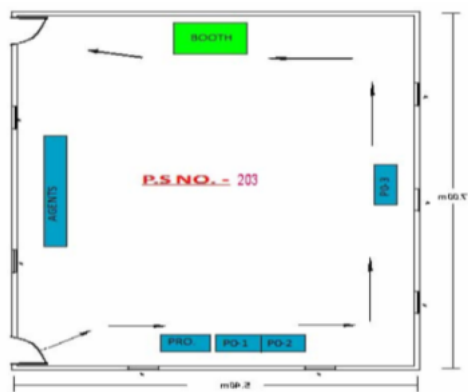

নিৰ্বাচক পঞ্জীয়ন বিষয়াৰ স্বাক্ষৰ

Nazri Naksha

Google Map View

Polling Station Building Front View

ভোটগ্ৰহন কেন্দ্ৰৰ সন্মুখৰ দৃশ্য

Cad View

Key MAP View

1 নাম : জয়নাল আবদিন পিতাৰ নাম: সিৰাজ ঘৰ নং : 3 বয়স : 71 লিঙ্গ : পুৰুষ	JHC1664604 ফটো উপলব্ধ	2 নাম : দলকজান নেছা স্বামীৰ নাম: জয়নাল আবদিন ঘৰ নং : 3 বয়স : 66 লিঙ্গ : মহিলা	JHC1664615 ফটো উপলব্ধ	3 নাম : দেলবৰ আলী পিতাৰ নাম: জয়নাল আবদিন ঘৰ নং : 3 বয়স : 36 লিঙ্গ : পুৰুষ	JHC1664626 ফটো উপলব্ধ
# 4 নাম : জোছনা খাতুন স্বামীৰ নাম: দেলবৰ আলী ঘৰ নং : 3 বয়স : 35 লিঙ্গ : মহিলা	JHC0188425 ফটো উপলব্ধ	# 5 নাম : আজিবৰ হুছেইন পিতাৰ নাম: জয়নাল আবদিন ঘৰ নং : 3 বয়স : 33 লিঙ্গ : পুৰুষ	JHC1672793 ফটো উপলব্ধ	# 6 নাম : বফিকুল ইছলাম পিতাৰ নাম: জয়নাল আবদিন ঘৰ নং : 3 বয়স : 29 লিঙ্গ : পুৰুষ	JHC0188599 ফটো উপলব্ধ
7 নাম : জহুৰ উদ্দিন পিতাৰ নাম: জয়নাল আবদিন ঘৰ নং : 3 বয়স : 27 লিঙ্গ : পুৰুষ	JHC0311308 ফটো উপলব্ধ	8 নাম : শহিদা খাতুন স্বামীৰ নাম: বফিকুল ইছলাম ঘৰ নং : 03 বয়স : 25 লিঙ্গ : মহিলা	JHC0296897 ফটো উপলব্ধ	9 নাম : ছাবিনা খাতুন স্বামীৰ নাম: আজিবৰ হুছেইন ঘৰ নং : 03 বয়স : 25 লিঙ্গ : মহিলা	JHC0287524 ফটো উপলব্ধ
10 নাম : আব্দুছ ছালাম পিতাৰ নাম: মকবুল হুছেইন ঘৰ নং : 5 বয়স : 71 লিঙ্গ : পুৰুষ	JHC1664693 ফটো উপলব্ধ	11 নাম : জবেদা খাতুন স্বামীৰ নাম: আব্দুছ ছালাম ঘৰ নং : 5 বয়স : 61 লিঙ্গ : মহিলা	JHC1664706 ফটো উপলব্ধ	12 নাম : ছিদ্দিক হুছেইন পিতাৰ নাম: মকবুল হুছেইন ঘৰ নং : 5 বয়স : 59 লিঙ্গ : পুৰুষ	JHC1664659 ফটো উপলব্ধ
13 নাম : আব্দুল হালিম পিতাৰ নাম: মকবুল হুছেইন ঘৰ নং : 5 বয়স : 56 লিঙ্গ : পুৰুষ	JHC1664671 ফটো উপলব্ধ	14 নাম : আঃঃকাদেৰ পিতাৰ নাম: মকবুল হুছেইন ঘৰ নং : 5 বয়স : 53 লিঙ্গ : পুৰুষ	JHC1664682 ফটো উপলব্ধ	15 নাম : ছাইফুল ইছলাম পিতাৰ নাম: আবুল কালাম ঘৰ নং : 5 বয়স : 36 লিঙ্গ : পুৰুষ	JHC1672828 ফটো উপলব্ধ
16 নাম : হাছিনা খাতুন স্বামীৰ নাম: আব্দুল হালিম ঘৰ নং : 5 বয়স : 34 লিঙ্গ : মহিলা	JHC1664637 ফটো উপলব্ধ	17 নাম : ৰপজান নেছা স্বামীৰ নাম: আব্দুল কাদেৰ ঘৰ নং : 5 বয়স : 33 লিঙ্গ : মহিলা	JHC0098848 ফটো উপলব্ধ	18 নাম : ইনজামামুল হক সৰকাৰ পিতাৰ নাম: আদ্বিছ ছালাম ঘৰ নং : 5 বয়স : 30 লিঙ্গ : পুৰুষ	JHC0099085 ফটো উপলব্ধ
19 নাম : আমিৰন নেছা স্বামীৰ নাম: ছাইফুল ইছলাম ঘৰ নং : 5 বয়স : 25 লিঙ্গ : মহিলা	JHC4459053 ফটো উপলব্ধ	20 নাম : আমিৰ হুছেইন পিতাৰ নাম: ছিদ্দিক হুছেইন ঘৰ নং : 5 বয়স : 22 লিঙ্গ : পুৰুষ	JHC0332304 ফটো উপলব্ধ	21 নাম : ৰাহুল ইছলাম পিতাৰ নাম: আব্দুল কালাম ঘৰ নং : 5 বয়স : 21 লিঙ্গ : পুৰুষ	JHC4455093 ফটো উপলব্ধ
22 নাম : আবুল কালাম পিতাৰ নাম: মকবুল হুছেইন ঘৰ নং : 5 বয়স : 64 লিঙ্গ : পুৰুষ	JHC1664728 ফটো উপলব্ধ	23 নাম : ছাহেৰা খাতুন স্বামীৰ নাম: আবুল কালাম ঘৰ নং : 5 বয়স : 59 লিঙ্গ : মহিলা	JHC1664739 ফটো উপলব্ধ	24 নাম : ৰকিবুল ইছলাম পিতাৰ নাম: আব্দুছ ছালাম ঘৰ নং : 5 বয়স : 39 লিঙ্গ : পুৰুষ	JHC1664717 ফটো উপলব্ধ
25 নাম : ৰহিমা খাতুন স্বামীৰ নাম: ৰমজান আলী ঘৰ নং : 9 বয়স : 76 লিঙ্গ : মহিলা	JHC1664751 ফটো উপলব্ধ	# 26 নাম : ছুফিয়া খাতুন স্বামীৰ নাম: আইনুল হক ঘৰ নং : 9 বয়স : 50 লিঙ্গ : মহিলা	JHC1664773 ফটো উপলব্ধ	27 নাম : মাইনুল হক পিতাৰ নাম: ৰমজান আলী ঘৰ নং : 9 বয়স : 40 লিঙ্গ : পুৰুষ	JHC1664762 ফটো উপলব্ধ
28 নাম : জয়েন উদ্দিন পিতাৰ নাম: ৰমজান আলী ঘৰ নং : 9 বয়স : 40 লিঙ্গ : পুৰুষ	JHC1664784 ফটো উপলব্ধ	29 নাম : কহিনৰ খাতুন স্বামীৰ নাম: মাইনুল হক ঘৰ নং : 7 বয়স : 32 লিঙ্গ : মহিলা	JHC1705493 ফটো উপলব্ধ	30 নাম : আছমা খাতুন স্বামীৰ নাম: জয়েন উদ্দিন ঘৰ নং : 9 বয়স : 28 লিঙ্গ : মহিলা	JHC0254110 ফটো উপলব্ধ