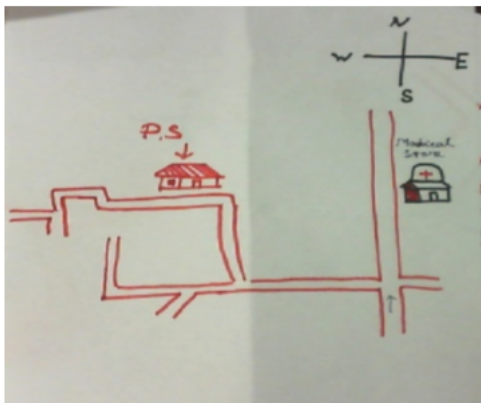

Nazri Naksha