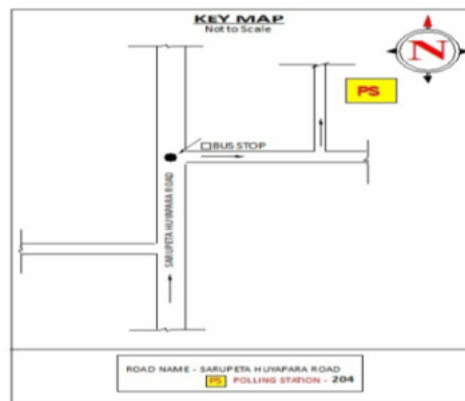

নিৰ্বাচক পঞ্জীয়ন বিষয়াৰ স্বাক্ষৰ

Nazri Naksha

Google Map View

Polling Station Building Front View

ভোটগ্ৰহন কেন্দ্ৰৰ সন্মুখৰ দৃশ্য

Cad View

Key MAP View

1 নাম : ছবৰ উদ্দিন পিতাৰ নাম: সোনা মুদ্দিন ঘৰ নং : ২৫২ বয়স : 60 লিঙ্গ : পুৰুষ	JHC1677345	ফটো উপলব্ধ	2 নাম : ৰূপ ভানু স্বামীৰ নাম: ছবুৰ উদ্দিন ঘৰ নং : ২৫২ বয়স : 60 লিঙ্গ : মহিলা	JHC1677356	ফটো উপলব্ধ	3 নাম : ৰফিকুল ইছলাম পিতাৰ নাম: সবুৰ উদ্দিন ঘৰ নং : ২৫২ বয়স : 39 লিঙ্গ : পুৰুষ	JHC1682855	ফটো উপলব্ধ
4 নাম : মৰ্জিনা খাতুন স্বামীৰ নাম: ৰফিকুল ইছলাম ঘৰ নং : ২৫২ বয়স : 30 লিঙ্গ : মহিলা	JHC1682673	ফটো উপলব্ধ	5 নাম : মুকলেছৰ ৰহমান পিতাৰ নাম: ছবুৰ উদ্দিন ঘৰ নং : ২৫২ বয়স : 28 লিঙ্গ : পুৰুষ	JHC0062885	ফটো উপলব্ধ	6 নাম : বেজিয়া খাতুন স্বামীৰ নাম: আব্দুল জলিল দেৱান ঘৰ নং : ২৫৪ বয়স : 70 লিঙ্গ : মহিলা	JHC1677403	ফটো উপলব্ধ
7 নাম : দেৱান ৰফিকুল ইছলাম পিতাৰ নাম: আব্দুল জলিল দেৱান ঘৰ নং : ২৫৪ বয়স : 42 লিঙ্গ : পুৰুষ	JHC1677425	ফটো উপলব্ধ	8 নাম : শহিদুল ইছলাম দেৱান পিতাৰ নাম: আব্দুল জলিল দেৱান ঘৰ নং : ২৫৪ বয়স : 40 লিঙ্গ : পুৰুষ	JHC1677436	ফটো উপলব্ধ	9 নাম : আমিনা খাতুন পিতাৰ নাম: আব্দুল জলিল দেৱান ঘৰ নং : ২৫৪ বয়স : 37 লিঙ্গ : মহিলা	JHC1677447	ফটো উপলব্ধ
10 নাম : দেৱান ছাইফুল ইছলাম পিতাৰ নাম: আব্দুল জলিল দেৱান ঘৰ নং : ২৫৪ বয়স : 36 লিঙ্গ : পুৰুষ	JHC1677458	ফটো উপলব্ধ	11 নাম : ছালেহা খাতুন স্বামীৰ নাম: দেৱান ৰফিকুল ইছলাম ঘৰ নং : ২৫৪ বয়স : 35 লিঙ্গ : মহিলা	JHC1677470	ফটো উপলব্ধ	12 নাম : ছুপিয়া বেগম স্বামীৰ নাম: দেৱান আবদুৰ ৰেজ্জাক ঘৰ নং : ২৫৪ বয়স : 34 লিঙ্গ : মহিলা	JHC1677469	ফটো উপলব্ধ
13 নাম : আন্বা খাতুন স্বামীৰ নাম: শহিদুল ইছলাম দেৱান ঘৰ নং : ২৫৪ বয়স : 29 লিঙ্গ : মহিলা	JHC0189613	ফটো উপলব্ধ	14 নাম : আঞ্জুৱাৰা খাতুন স্বামীৰ নাম: দেৱান ছাইফুল ইছলাম ঘৰ নং : ২৫৪ বয়স : 26 লিঙ্গ : মহিলা	JHC0489054	ফটো উপলব্ধ	15 নাম : দেৱান ছাদ্দাম হুছেইন পিতাৰ নাম: দেৱান আব্দুৰ ৰশিদ ঘৰ নং : 254ক বয়স : 23 লিঙ্গ : পুৰুষ	VQZ0080804	ফটো উপলব্ধ
16 নাম : দেৱান আব্দুল ৰশিদ পিতাৰ নাম: আব্দুল জলিল দেৱান ঘৰ নং : ২৫৪ক বয়স : 47 লিঙ্গ : পুৰুষ	JHC1677481	ফটো উপলব্ধ	17 নাম : ছানিয়াৰা বেগম স্বামীৰ নাম: দেৱান আঃ ৰশিদ ঘৰ নং : ২৫৪ক বয়স : 43 লিঙ্গ : মহিলা	JHC1677492	ফটো উপলব্ধ	18 নাম : নছৰ উদ্দিন পিতাৰ নাম: হায়েত আলী ঘৰ নং : ২৫৫ বয়স : 63 লিঙ্গ : পুৰুষ	JHC1677516	ফটো উপলব্ধ
# 19 নাম : বিল্লাল হুছেইন পিতাৰ নাম: হায়েত আলী ঘৰ নং : 255 বয়স : 55 লিঙ্গ : পুৰুষ	JHC1677538	ফটো উপলব্ধ	20 নাম : ছাইদুল ইছলাম পিতাৰ নাম: হায়েত আলী ঘৰ নং : ২৫৫ বয়স : 52 লিঙ্গ : পুৰুষ	JHC1677550	ফটো উপলব্ধ	#2 21 নাম : আমজাদ আলী আহমেদ পিতাৰ নাম: হাজী হায়েত আলী ঘৰ নং : 255 বয়স : 53 লিঙ্গ : পুৰুষ	JHC1677572	ফটো উপলব্ধ
# 22 নাম : ছকিনা খাতুন স্বামীৰ নাম: আমজাদ আলী আহমেদ ঘৰ নং : 255 বয়স : 46 লিঙ্গ : মহিলা	JHC1677583	ফটো উপলব্ধ	23 নাম : জমিৰন নেছা স্বামীৰ নাম: ছাইদুল ইছলাম ঘৰ নং : ২৫৫ বয়স : 46 লিঙ্গ : মহিলা	JHC1677561	ফটো উপলব্ধ	24 নাম : কমেলা খাতুন স্বামীৰ নাম: নছৰ উদ্দিন ঘৰ নং : ২৫৫ বয়স : 44 লিঙ্গ : মহিলা	JHC1677527	ফটো উপলব্ধ
# 25 নাম : হাচিনা খাতুন স্বামীৰ নাম: বিল্লাল হুছেইন ঘৰ নং : 255 বয়স : 45 লিঙ্গ : মহিলা	JHC1677549	ফটো উপলব্ধ	# 26 নাম : শাৰুফ আহমেদ পিতাৰ নাম: আমজাদ আলী আহমেদ ঘৰ নং : 255 বয়স : 23 লিঙ্গ : পুৰুষ	JHC0312231	ফটো উপলব্ধ	27 নাম : ৰবিদল হক পিতাৰ নাম: বিল্লাল হুছেইন ঘৰ নং : 255 বয়স : 22 লিঙ্গ : পুৰুষ	JHC0384602	ফটো উপলব্ধ
28 নাম : সঞ্জিবল হক পিতাৰ নাম: নছৰ উদ্দিন ঘৰ নং : 255 বয়স : 21 লিঙ্গ : পুৰুষ	JHC0385260	ফটো উপলব্ধ	29 নাম : শাজিদা খাতুন স্বামীৰ নাম: শাৰুফ আহমেদ ঘৰ নং : 255 বয়স : 21 লিঙ্গ : মহিলা	JHC4464897	ফটো উপলব্ধ	30 নাম : সাহজাহান আলী পিতাৰ নাম: লাল মামুদ ঘৰ নং : ২৫৬ বয়স : 70 লিঙ্গ : পুৰুষ	JHC1677594	ফটো উপলব্ধ