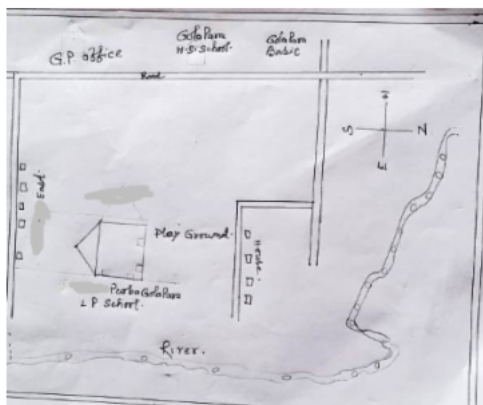

Nazri Naksha