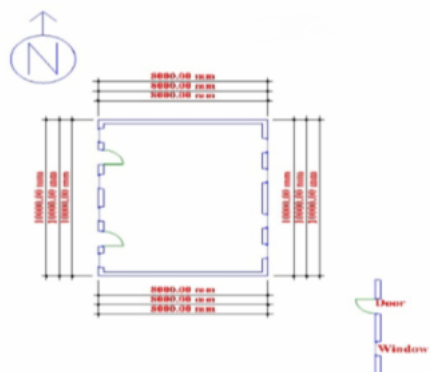

নিৰ্বাচক পঞ্জীয়ন বিষয়াৰ স্বাক্ষৰ

Nazri Naksha

Google Map View

Polling Station Building Front View

ভোটগ্রহন কেন্দ্ৰৰ সন্মুখৰ দৃশ্য

Cad View

Key MAP View

1 নাম : আব্দুল জলিল আহমেদ পিতাৰ নাম: বোস্তম আলী মুনছি ঘৰ নং : ১২৮ বয়স : 58 লিঙ্গ : পুৰুষ	JHC1669994 ফটো উপলব্ধ	2 নাম : মমতাজ বেগম স্বামীৰ নাম: আব্দুল জলিল আহমেদ ঘৰ নং : ১২৮ বয়স : 54 লিঙ্গ : মহিলা	JHC1670004 ফটো উপলব্ধ	3 নাম : আঞ্জুৰাৰা বেগম স্বামীৰ নাম: আব্দুল জলিল আহমেদ ঘৰ নং : ১২৮ বয়স : 46 লিঙ্গ : মহিলা	JHC1670015 ফটো উপলব্ধ
4 নাম : মঃ মুকলেছৰ বহমান পিতাৰ নাম: আব্দুল জলিল আহমেদ ঘৰ নং : ১২৮ বয়স : 34 লিঙ্গ : পুৰুষ	JHC1672602 ফটো উপলব্ধ	5 নাম : মিনহাজুৰ বহমান পিতাৰ নাম: আব্দুল জলিল আহমেদ ঘৰ নং : ১২৮ বয়স : 34 লিঙ্গ : পুৰুষ	JHC1705540 ফটো উপলব্ধ	6 নাম : ফিৰজা বেগম স্বামীৰ নাম: মিনহাজুৰ বহমান ঘৰ নং : 128 বয়স : 28 লিঙ্গ : মহিলা	JHC0313965 ফটো উপলব্ধ
7 নাম : মিনাৰুল হুছেইন পিতাৰ নাম: আব্দুল জলিল আহমেদ ঘৰ নং : ১২৮ বয়স : 25 লিঙ্গ : পুৰুষ	JHC0489864 ফটো উপলব্ধ	8 নাম : নোৰজাহান বেগম স্বামীৰ নাম: আব্দুছ ছবুৰ ঘৰ নং : ১২৯ বয়স : 65 লিঙ্গ : মহিলা	JHC1670037 ফটো উপলব্ধ	9 নাম : আব্দুছ ছবুৰ পিতাৰ নাম: বস্তম আলী ঘৰ নং : ১২৯ বয়স : 64 লিঙ্গ : পুৰুষ	JHC1670026 ফটো উপলব্ধ
10 নাম : মঃ আব্দুল হাই পিতাৰ নাম: আব্দুছ ছবুৰ ঘৰ নং : ১২৯ বয়স : 41 লিঙ্গ : পুৰুষ	JHC1670048 ফটো উপলব্ধ	# 11 নাম : মোঃ মাজেদুৰ বহমান পিতাৰ নাম: আব্দুছ ছবুৰ ঘৰ নং : 129 বয়স : 38 লিঙ্গ : পুৰুষ	JHC1670059 ফটো উপলব্ধ	# 12 নাম : বফিদা আকতাৰা স্বামীৰ নাম: মাজেদুৰ বহমান ঘৰ নং : 129 বয়স : 30 লিঙ্গ : মহিলা	JHC0016246 ফটো উপলব্ধ
13 নাম : ছামিনা খাতুন স্বামীৰ নাম: মঃ আব্দুল হাই ঘৰ নং : 129 বয়স : 28 লিঙ্গ : মহিলা	JHC0253237 ফটো উপলব্ধ	14 নাম : বমেন্য় বেগম স্বামীৰ নাম: আব্দুল জোকাৰ ঘৰ নং : ১৩০ বয়স : 71 লিঙ্গ : মহিলা	JHC1670071 ফটো উপলব্ধ	15 নাম : জামিল আকতাৰ আহমেদ পিতাৰ নাম: আব্দুল মজিদ আহমেদ ঘৰ নং : 130 বয়স : 22 লিঙ্গ : পুৰুষ	JHC0397091 ফটো উপলব্ধ
16 নাম : আব্দুল মজিদ আহমেদ পিতাৰ নাম: জুব্বাৰ আলী খন্দকাৰ ঘৰ নং : ১৩০ক বয়স : 62 লিঙ্গ : পুৰুষ	JHC1670093 ফটো উপলব্ধ	17 নাম : জমিলা খাতুন স্বামীৰ নাম: আব্দুল মজিদ আহমেদ ঘৰ নং : ১৩০ক বয়স : 52 লিঙ্গ : মহিলা	JHC1670106 ফটো উপলব্ধ	# 18 নাম : সিৰাজুল হক পিতাৰ নাম: আকবৰ আলী ঘৰ নং : ১৩১ বয়স : 62 লিঙ্গ : পুৰুষ	JHC1670117 ফটো উপলব্ধ
19 নাম : জৰুনা বেগম স্বামীৰ নাম: সিৰাজুল হক ঘৰ নং : ১৩১ বয়স : 59 লিঙ্গ : মহিলা	JHC1670128 ফটো উপলব্ধ	20 নাম : কমেলা খাতুন স্বামীৰ নাম: সিৰাজুল হক ঘৰ নং : ১৩১ বয়স : 59 লিঙ্গ : মহিলা	JHC1670139 ফটো উপলব্ধ	21 নাম : বিংকো গুলজাৰ পিতাৰ নাম: সিৰাজুল হক ঘৰ নং : ১৩১ বয়স : 34 লিঙ্গ : পুৰুষ	JHC1670140 ফটো উপলব্ধ
22 নাম : বাইনো দিলদাৰ পিতাৰ নাম: সিৰাজুল হক ঘৰ নং : ১৩১ বয়স : 34 লিঙ্গ : পুৰুষ	JHC1670151 ফটো উপলব্ধ	23 নাম : জাহানুৰা খাতুন স্বামীৰ নাম: বিংকো গুলজাৰ ঘৰ নং : ১৩১ বয়স : 29 লিঙ্গ : মহিলা	JHC0141937 ফটো উপলব্ধ	24 নাম : বাজি বুল হক পিতাৰ নাম: সিৰাজুল হক ঘৰ নং : ১৩১ বয়স : 27 লিঙ্গ : পুৰুষ	JHC0254060 ফটো উপলব্ধ
25 নাম : নাজ মিনা খাতুন স্বামীৰ নাম: বাইনো দিলদাৰ ঘৰ নং : ১৩১ বয়স : 27 লিঙ্গ : মহিলা	JHC0253989 ফটো উপলব্ধ	26 নাম : নিকমনা বেগম স্বামীৰ নাম: বাজিবুল হক ঘৰ নং : 131 বয়স : 23 লিঙ্গ : মহিলা	JHC0538033 ফটো উপলব্ধ	27 নাম : ছিবাতন নেছা স্বামীৰ নাম: আকবৰ আলী ঘৰ নং : ১৩২ বয়স : 87 লিঙ্গ : মহিলা	JHC1670162 ফটো উপলব্ধ
28 নাম : আয়না হক পিতাৰ নাম: আকবৰ আলী ঘৰ নং : ১৩২ বয়স : 57 লিঙ্গ : পুৰুষ	JHC1670173 ফটো উপলব্ধ	29 নাম : ফৰিদা খাতুন স্বামীৰ নাম: আয়না হক ঘৰ নং : ১৩২ বয়স : 30 লিঙ্গ : মহিলা	JHC0432641 ফটো উপলব্ধ	30 নাম : অজনৰ মোস্তাফা পিতাৰ নাম: আয়না হক ঘৰ নং : 132 বয়স : 22 লিঙ্গ : পুৰুষ	JHC0385385 ফটো উপলব্ধ