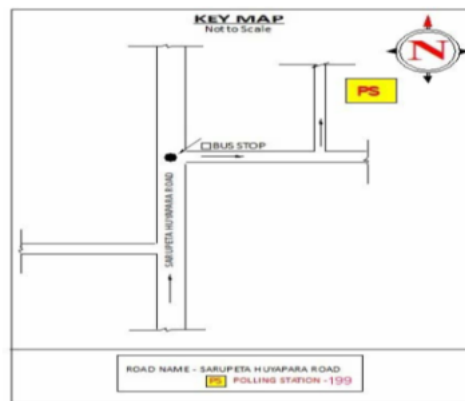

নিৰ্বাচক পঞ্জীয়ন বিষয়াৰ স্বাক্ষৰ

Nazri Naksha

Google Map View

Polling Station Building Front View

ভোটগ্ৰহন কেন্দ্ৰৰ সন্মুখৰ দৃশ্য

Cad View

Key MAP View

1 নাম : মছিবন নেছা স্বামীৰ নাম: লোকমান আলী ঘৰ নং : 1 বয়স : 46 লিঙ্গ : মহিলা	JHC1624584 ফটো উপলব্ধ	2 নাম : লোকমান আলী পিতাৰ নাম: মহম্মদ আলী ঘৰ নং : 1 বয়স : 46 লিঙ্গ : পুৰুষ	JHC1624573 ফটো উপলব্ধ	3 নাম : ফাৰনাচ খাতুন পিতাৰ নাম: লোকমান আলী ঘৰ নং : 01 বয়স : 22 লিঙ্গ : মহিলা	VQZ0078998 ফটো উপলব্ধ
4 নাম : বুকশানা খাতুন পিতাৰ নাম: লোকমান আলী ঘৰ নং : 01 বয়স : 20 লিঙ্গ : মহিলা	VQZ0094136 ফটো উপলব্ধ	# 5 নাম : মনোৱাৰা খাতুন স্বামীৰ নাম: ওমৰ আলী ঘৰ নং : 2 কু বয়স : 54 লিঙ্গ : মহিলা	JHC1624608 ফটো উপলব্ধ	6 নাম : নুৰুল ইছলাম পিতাৰ নাম: ওৱাজেদ আলী ঘৰ নং : 2 বয়স : 50 লিঙ্গ : পুৰুষ	JHC1631841 ফটো উপলব্ধ
# 7 নাম : ফেৰোজ খাতুন পিতাৰ নাম: ওৱাজেদ আলী ঘৰ নং : 2 বয়স : 37 লিঙ্গ : মহিলা	JHC0044719 ফটো উপলব্ধ	8 নাম : লাল ভানু পিতাৰ নাম: ওৱাজেদ আলী ঘৰ নং : 2 বয়স : 32 লিঙ্গ : মহিলা	JHC0044727 ফটো উপলব্ধ	R 9 নাম : চাম্পা খাতুন পিতাৰ নাম: ওৱাজেদ আলী ঘৰ নং : 2 বয়স : 31 লিঙ্গ : মহিলা	JHC0044818 ফটো উপলব্ধ
S2 10 নাম : নুৰজহান খাতুন অন্যান্য: ওমৰ আলী ঘৰ নং : 2 বয়স : 26 লিঙ্গ : মহিলা	JHC0317305 ফটো উপলব্ধ	S 11 নাম : আজুৱাৰা খাতুন মাতৃৰ নাম: ছাহেৰা খাতুন ঘৰ নং : 2 কু বয়স : 25 লিঙ্গ : মহিলা	JHC0526400 ফটো উপলব্ধ	12 নাম : ছানিদুল ইছলাম পিতাৰ নাম: মগৰব আলী ঘৰ নং : 2 কু বয়স : 27 লিঙ্গ : পুৰুষ	JHC0260521 ফটো উপলব্ধ
13 নাম : বিনা খাতুন পিতাৰ নাম: মগৰব আলী ঘৰ নং : 2 কু বয়স : 27 লিঙ্গ : মহিলা	JHC0260208 ফটো উপলব্ধ	14 নাম : ছাহেৰা খাতুন পিতাৰ নাম: মহম্মদ আলী ঘৰ নং : 2 কু বয়স : 57 লিঙ্গ : মহিলা	JHC1624620 ফটো উপলব্ধ	# 15 নাম : দেৱান আব্দুল কৰিম পিতাৰ নাম: মকবুল হুছেইন ঘৰ নং : 3 বয়স : 72 লিঙ্গ : পুৰুষ	JHC1624653 ফটো উপলব্ধ
16 নাম : খাজিদা খানম স্বামীৰ নাম: দেৱান আব্দুল কৰিম ঘৰ নং : 3 বয়স : 69 লিঙ্গ : মহিলা	JHC1624664 ফটো উপলব্ধ	17 নাম : দেৱান আবুল খায়েৰ পিতাৰ নাম: দেৱান আব্দুল কৰিম ঘৰ নং : 3 বয়স : 47 লিঙ্গ : পুৰুষ	JHC1624686 ফটো উপলব্ধ	18 নাম : বেহেনা বেগম স্বামীৰ নাম: দেৱান আবুল খায়েৰ ঘৰ নং : 3 বয়স : 46 লিঙ্গ : মহিলা	JHC1624697 ফটো উপলব্ধ
19 নাম : দেৱান হুমায়ুন হাচান পিতাৰ নাম: দেৱান আব্দুল কৰিম ঘৰ নং : 3 বয়স : 33 লিঙ্গ : পুৰুষ	JHC1631205 ফটো উপলব্ধ	S 20 নাম : তাহমিনা নাছিবিন পিতাৰ নাম: দেৱান আব্দুল কৰিম ঘৰ নং : 3 বয়স : 33 লিঙ্গ : মহিলা	JHC1632004 ফটো উপলব্ধ	S2 21 নাম : চাম্পা খাতুন স্বামীৰ নাম: ফজলুৰ ৰহমান ঘৰ নং : 8 বয়স : 64 লিঙ্গ : মহিলা	JHC1624711 ফটো উপলব্ধ
22 নাম : ছাহনুৰ ৰহমান পিতাৰ নাম: ফজলুৰ ৰহমান ঘৰ নং : 8 বয়স : 35 লিঙ্গ : পুৰুষ	JHC1624722 ফটো উপলব্ধ	23 নাম : শাহানাৰা খাতুন স্বামীৰ নাম: ছাহনুৰ ৰহমান ঘৰ নং : 8 বয়স : 31 লিঙ্গ : মহিলা	JHC0088146 ফটো উপলব্ধ	24 নাম : আয়শা খাতুন স্বামীৰ নাম: হবিবুৰ ৰহমান ঘৰ নং : 5 বয়স : 58 লিঙ্গ : মহিলা	JHC1624744 ফটো উপলব্ধ
S 25 নাম : ছামচুন নেছাৰ স্বামীৰ নাম: আহিউল্লাহ খুমানী ঘৰ নং : 5 বয়স : 35 লিঙ্গ : মহিলা	JHC1624755 ফটো উপলব্ধ	26 নাম : আকিবুৰ ৰহমান পিতাৰ নাম: হবিবুৰ ৰহমান ঘৰ নং : 5 বয়স : 30 লিঙ্গ : পুৰুষ	JHC1631216 ফটো উপলব্ধ	27 নাম : দেৱান ছাইদুৰ ৰহমান পিতাৰ নাম: দেৱান লুৎফাৰ ৰহমান ঘৰ নং : 5 বয়স : 28 লিঙ্গ : পুৰুষ	JHC0211649 ফটো উপলব্ধ
28 নাম : ৰহিমা খাতুন স্বামীৰ নাম: দেৱান ছাইদুৰ ৰহমান ঘৰ নং : 5 বয়স : 26 লিঙ্গ : মহিলা	JHC0442780 ফটো উপলব্ধ	29 নাম : লুত ফন নেছা স্বামীৰ নাম: দেৱান আঃ গনি ঘৰ নং : 6 বয়স : 77 লিঙ্গ : মহিলা	JHC1624777 ফটো উপলব্ধ	30 নাম : ছালেহা খাতুন স্বামীৰ নাম: দেৱান লুৎফাৰ ৰহমান ঘৰ নং : 6 বয়স : 47 লিঙ্গ : মহিলা	JHC1624788 ফটো উপলব্ধ