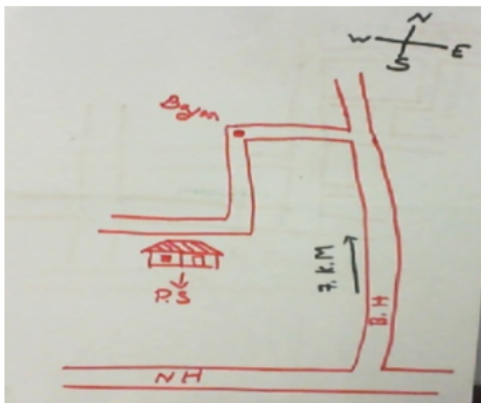

Nazri Naksha