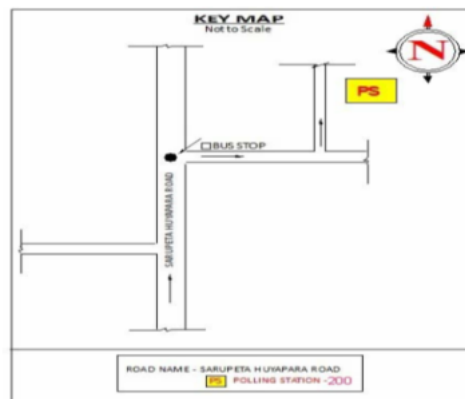

নিৰ্বাচক পঞ্জীয়ন বিষয়াৰ স্বাক্ষৰ

Nazri Naksha

Google Map View

Polling Station Building Front View

ভোটগ্ৰহন কেন্দ্ৰৰ সন্মুখৰ দৃশ্য

Cad View

Key MAP View

1 নাম : নাজিম উদ্দিন পিতাৰ নাম: কাছেৰ আলী ঘৰ নং : ১৬৬ বয়স : 29 লিঙ্গ : পুৰুষ	JHC0031948 ফটো উপলব্ধ	2 নাম : মগন আলী পিতাৰ নাম: বাছৰ মুন্সী ঘৰ নং : ১৭১ বয়স : 52 লিঙ্গ : পুৰুষ	JHC1634566 ফটো উপলব্ধ	3 নাম : জাহানাব খাতুন স্বামীৰ নাম: মগল আলী ঘৰ নং : ১৭১ বয়স : 49 লিঙ্গ : মহিলা	JHC1634577 ফটো উপলব্ধ
4 নাম : বফিকুল হক পিতাৰ নাম: মগন আলী ঘৰ নং : 171 বয়স : 20 লিঙ্গ : পুৰুষ	VQZ0140582 ফটো উপলব্ধ	5 নাম : ফুলজান নেছা স্বামীৰ নাম: কুজৰত আলী ঘৰ নং : ১৭২ বয়স : 84 লিঙ্গ : মহিলা	JHC1634599 ফটো উপলব্ধ	# 6 নাম : ছাজাহান আলী পিতাৰ নাম: কুজৰত আলী ঘৰ নং : ১৭২ বয়স : 59 লিঙ্গ : পুৰুষ	JHC1634646 ফটো উপলব্ধ
7 নাম : কমেলা খাতুন স্বামীৰ নাম: সুৰজ আলী ঘৰ নং : ১৭২ বয়স : 59 লিঙ্গ : মহিলা	JHC1634613 ফটো উপলব্ধ	8 নাম : আকলিমা খাতুন স্বামীৰ নাম: ছাজাহান আলী ঘৰ নং : ১৭২ বয়স : 51 লিঙ্গ : মহিলা	JHC1634657 ফটো উপলব্ধ	9 নাম : ছানিযাৰা খাতুন স্বামীৰ নাম: জুলহাস আলী ঘৰ নং : ১৭২ বয়স : 47 লিঙ্গ : মহিলা	JHC1634635 ফটো উপলব্ধ
10 নাম : শ্বাহাদত হুছেইন পিতাৰ নাম: কুজৰত আলী ঘৰ নং : ১৭২ বয়স : 47 লিঙ্গ : পুৰুষ	JHC1634679 ফটো উপলব্ধ	11 নাম : ছাইফুল ইছলাম পিতাৰ নাম: কুজৰত আলী ঘৰ নং : ১৭২ বয়স : 36 লিঙ্গ : পুৰুষ	JHC1634704 ফটো উপলব্ধ	12 নাম : নাজমা খাতুন স্বামীৰ নাম: ছাইফুল ইছলাম ঘৰ নং : ১৭২ বয়স : 32 লিঙ্গ : মহিলা	JHC0187450 ফটো উপলব্ধ
13 নাম : বফিকুল ইছলাম পিতাৰ নাম: সুৰজ আলী ঘৰ নং : ১৭২ বয়স : 28 লিঙ্গ : পুৰুষ	JHC0034488 ফটো উপলব্ধ	14 নাম : শ্বাফিকুল ইছলাম পিতাৰ নাম: সুৰজ আলী ঘৰ নং : 172 বয়স : 26 লিঙ্গ : পুৰুষ	JHC0259259 ফটো উপলব্ধ	15 নাম : বকিবুল হুছেইন পিতাৰ নাম: জুলহাস আলী ঘৰ নং : 172 বয়স : 24 লিঙ্গ : পুৰুষ	JHC0341289 ফটো উপলব্ধ
16 নাম : ওৱাকিল আজম পিতাৰ নাম: ছাজাহান আলী ঘৰ নং : 172 বয়স : 23 লিঙ্গ : পুৰুষ	JHC0369744 ফটো উপলব্ধ	17 নাম : মকিবুল ইছলাম মাতৃৰ নাম: কমেলা খাতুন ঘৰ নং : 172 বয়স : 21 লিঙ্গ : পুৰুষ	VQZ0073866 ফটো উপলব্ধ	18 নাম : আব্দুল ছবুৰ পিতাৰ নাম: কুমুৰ উদ্দিন ঘৰ নং : 173 বয়স : 64 লিঙ্গ : পুৰুষ	VQZ0053017 ফটো উপলব্ধ
19 নাম : ফজিলা খাতুন স্বামীৰ নাম: আব্দুল ছামাদ ঘৰ নং : ১৭৩ বয়স : 59 লিঙ্গ : মহিলা	JHC1634726 ফটো উপলব্ধ	20 নাম : ছুৰতজান নেছা স্বামীৰ নাম: আঃ ছবুৰ ঘৰ নং : ১৭৩ বয়স : 53 লিঙ্গ : মহিলা	JHC1634748 ফটো উপলব্ধ	21 নাম : বুৰ্জিনা আহমেদ স্বামীৰ নাম: ফজলুৰ ৰহমান ঘৰ নং : ১৭৩ বয়স : 41 লিঙ্গ : মহিলা	JHC1634760 ফটো উপলব্ধ
22 নাম : জাহিদুল ইছলাম পিতাৰ নাম: আব্দুল ছামাদ ঘৰ নং : ১৭৩ বয়স : 39 লিঙ্গ : পুৰুষ	JHC1634793 ফটো উপলব্ধ	23 নাম : মাইদুল ইছলাম পিতাৰ নাম: আব্দুল ছামাদ ঘৰ নং : ১৭৩ বয়স : 32 লিঙ্গ : পুৰুষ	JHC1634806 ফটো উপলব্ধ	24 নাম : আন্না খাতুন স্বামীৰ নাম: মাইদুল ইছলাম ঘৰ নং : ১৭৩ বয়স : 28 লিঙ্গ : মহিলা	JHC0034777 ফটো উপলব্ধ
25 নাম : বেজিনা খাতুন পিতাৰ নাম: আব্দুল ছবুৰ ঘৰ নং : 173 বয়স : 25 লিঙ্গ : মহিলা	VQZ0254805 ফটো উপলব্ধ	26 নাম : বেজাউল কৰিম মাতৃৰ নাম: বুৰ্জিনা আহমেদ ঘৰ নং : 173 বয়স : 21 লিঙ্গ : পুৰুষ	VQZ0113217 ফটো উপলব্ধ	27 নাম : মিজানুৰ ৰহমান পিতাৰ নাম: জহুৰুদ্দিন ঘৰ নং : ১৭৪ বয়স : 73 লিঙ্গ : পুৰুষ	JHC1634817 ফটো উপলব্ধ
28 নাম : বাছাতন নেছা স্বামীৰ নাম: হাসেম আলী ঘৰ নং : ১৭৪ বয়স : 70 লিঙ্গ : মহিলা	JHC1634840 ফটো উপলব্ধ	29 নাম : জেলেকা খাতুন স্বামীৰ নাম: মিজানুৰ ৰহমান ঘৰ নং : ১৭৪ বয়স : 59 লিঙ্গ : মহিলা	JHC1634828 ফটো উপলব্ধ	30 নাম : মোঃ শ্বাহিদুৰ ৰহমান পিতাৰ নাম: ওচমীন গনি ঘৰ নং : ১৭৪ বয়স : 29 লিঙ্গ : পুৰুষ	JHC0159178 ফটো উপলব্ধ