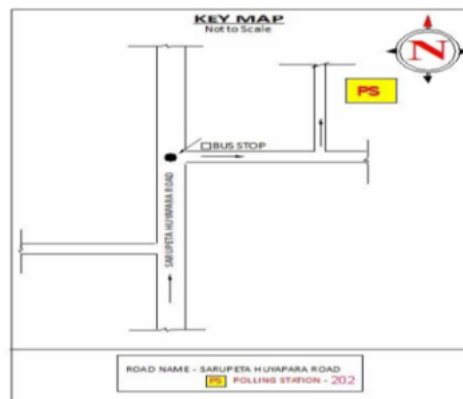

নিৰ্বাচক পঞ্জীয়ন বিষয়াৰ স্বাক্ষৰ

Nazri Naksha

Google Map View

Polling Station Building Front View

ভোটগ্ৰহন কেন্দ্ৰৰ সন্মুখৰ দৃশ্য

Cad View

Key MAP View

1 নাম : সমিম আকতাৰ পিতাৰ নাম: মোঃ আলতাব হুছেইন ঘৰ নং : 1 বয়স : 21 লিঙ্গ : পুৰুষ	VQZ0074054 ফটো উপলব্ধ	2 নাম : জয়নাল আবদিন পিতাৰ নাম: দাৰোগালী ঘৰ নং : ৫০৭ বয়স : 68 লিঙ্গ : পুৰুষ	JHC1654564 ফটো উপলব্ধ	3 নাম : আইমনা খাতুন স্বামীৰ নাম: জয়নাল আবদিন ঘৰ নং : ৫০৭ বয়স : 57 লিঙ্গ : মহিলা	JHC1654575 ফটো উপলব্ধ
4 নাম : গোলাপ হুছেইন পিতাৰ নাম: জয়নাল আবদিন ঘৰ নং : ৫০৭ বয়স : 32 লিঙ্গ : পুৰুষ	JHC0212258 ফটো উপলব্ধ	5 নাম : মনিৰাৰা পাৰবিন স্বামীৰ নাম: গোলাপ হুছেইন ঘৰ নং : ৫০৭ বয়স : 27 লিঙ্গ : মহিলা	JHC0433482 ফটো উপলব্ধ	6 নাম : আঃ হামিদ পিতাৰ নাম: ঠান্দু মিঞা ঘৰ নং : ৫০৮ বয়স : 67 লিঙ্গ : পুৰুষ	JHC1654597 ফটো উপলব্ধ
7 নাম : নুৰজাহান খাতুন স্বামীৰ নাম: আঃ হামিদ ঘৰ নং : ৫০৮ বয়স : 59 লিঙ্গ : মহিলা	JHC1654600 ফটো উপলব্ধ	8 নাম : নাজমল হক পিতাৰ নাম: আব্দুল হামিদ ঘৰ নং : ৫০৮ বয়স : 34 লিঙ্গ : পুৰুষ	JHC1704923 ফটো উপলব্ধ	9 নাম : আজমিনা খাতুন স্বামীৰ নাম: নাজমল হক ঘৰ নং : 508 বয়স : 27 লিঙ্গ : মহিলা	JHC0531632 ফটো উপলব্ধ
10 নাম : নাজিদল হক পিতাৰ নাম: আব্দুল হামিদ ঘৰ নং : ৫০৮ বয়স : 24 লিঙ্গ : পুৰুষ	JHC0297002 ফটো উপলব্ধ	11 নাম : আব্দুল হাকিম পিতাৰ নাম: ঠান্দু মিয়া ঘৰ নং : ৫১০ বয়স : 67 লিঙ্গ : পুৰুষ	JHC1654644 ফটো উপলব্ধ	12 নাম : ছাহেৰা খাতুন স্বামীৰ নাম: আব্দুল হাকিম ঘৰ নং : ৫১০ বয়স : 57 লিঙ্গ : মহিলা	JHC1654655 ফটো উপলব্ধ
13 নাম : বাছাতন নেচা স্বামীৰ নাম: আন্নছ আলী ঘৰ নং : ৫১১ বয়স : 88 লিঙ্গ : মহিলা	JHC1654666 ফটো উপলব্ধ	14 নাম : মিজানুৰ রহমান পিতাৰ নাম: আন্নছ আলী ঘৰ নং : ৫১১ বয়স : 64 লিঙ্গ : পুৰুষ	JHC1654677 ফটো উপলব্ধ	15 নাম : আনোবাব হুছেইন পিতাৰ নাম: আন্নছ আলী ঘৰ নং : ৫১১ বয়স : 59 লিঙ্গ : পুৰুষ	JHC1654699 ফটো উপলব্ধ
16 নাম : ময়নাল হক পিতাৰ নাম: আন্নছ আলী ঘৰ নং : ৫১১ বয়স : 49 লিঙ্গ : পুৰুষ	JHC1654713 ফটো উপলব্ধ	17 নাম : ৰোচনা খাতুন স্বামীৰ নাম: মিজানুৰ রহমান ঘৰ নং : ৫১১ বয়স : 49 লিঙ্গ : মহিলা	JHC1654688 ফটো উপলব্ধ	18 নাম : হাজেৰা খাতুন স্বামীৰ নাম: ময়নাল হক ঘৰ নং : ৫১১ বয়স : 43 লিঙ্গ : মহিলা	JHC1654724 ফটো উপলব্ধ
19 নাম : জয়নদ্দিন পিতাৰ নাম: আনোবাব হুছেইন ঘৰ নং : 511 বয়স : 23 লিঙ্গ : পুৰুষ	JHC0313338 ফটো উপলব্ধ	20 নাম : বাকিবুজ্জ জামান পিতাৰ নাম: মিজানুৰ রহমান ঘৰ নং : 511 বয়স : 23 লিঙ্গ : পুৰুষ	JHC0311332 ফটো উপলব্ধ	21 নাম : হাফিজুৰ রহমান পিতাৰ নাম: ময়নাল হক ঘৰ নং : 511 বয়স : 21 লিঙ্গ : পুৰুষ	VQZ0070292 ফটো উপলব্ধ
22 নাম : শ্বাকিম আলী পিতাৰ নাম: হজৰত আলী ঘৰ নং : ৫১২ বয়স : 58 লিঙ্গ : পুৰুষ	JHC1654746 ফটো উপলব্ধ	23 নাম : মোতালেব আলী মাতৃৰ নাম: হজৰত আলী ঘৰ নং : ৫১২ বয়স : 52 লিঙ্গ : পুৰুষ	JHC1654768 ফটো উপলব্ধ	# 24 নাম : মালেকা খাতুন স্বামীৰ নাম: শ্বাকিম আলী ঘৰ নং : ৫১২ বয়স : 45 লিঙ্গ : মহিলা	JHC1654757 ফটো উপলব্ধ
25 নাম : তবিবৰ রহমান পিতাৰ নাম: হজৰত আলী ঘৰ নং : ৫১২ বয়স : 42 লিঙ্গ : পুৰুষ	JHC1654780 ফটো উপলব্ধ	26 নাম : আজিবন নেছা স্বামীৰ নাম: তবিবৰ রহমান ঘৰ নং : ৫১২ বয়স : 35 লিঙ্গ : মহিলা	JHC1661649 ফটো উপলব্ধ	# 27 নাম : মাজিদুল ইছলাম পিতাৰ নাম: শ্বাকিম আলী ঘৰ নং : 512 বয়স : 22 লিঙ্গ : পুৰুষ	VQZ0082156 ফটো উপলব্ধ
# 28 নাম : মাইন উদ্দিন পিতাৰ নাম: শ্বাকিম আলী ঘৰ নং : 512 বয়স : 19 লিঙ্গ : পুৰুষ	VQZ0185272 ফটো উপলব্ধ	29 নাম : ছবুৰ আলী পিতাৰ নাম: হজৰত আলী ঘৰ নং : ৫১৩ বয়স : 63 লিঙ্গ : পুৰুষ	JHC1654791 ফটো উপলব্ধ	30 নাম : জাহেৰা খাতুন স্বামীৰ নাম: ছবুৰ আলী ঘৰ নং : ৫১৩ বয়স : 52 লিঙ্গ : মহিলা	JHC1654804 ফটো উপলব্ধ