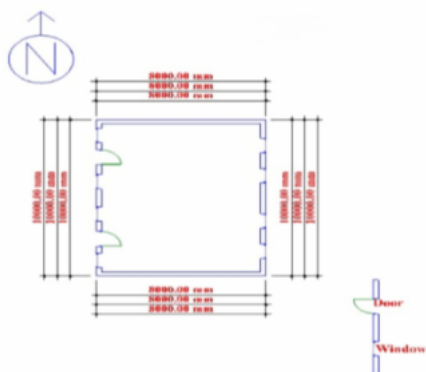

নিৰ্বাচক পঞ্জীয়ন বিষয়াৰ স্বাক্ষৰ

Nazri Naksha

Google Map View

Polling Station Building Front View

ভোটগ্ৰহন কেন্দ্ৰৰ সন্মুখৰ দৃশ্য

Cad View

Key MAP View

|  |                          |  |                          |   |                          |
|--|--------------------------|--|--------------------------|---|--------------------------|
| 1<br>নাম : আকাদেব মৌল্লা<br>পিতাৰ নাম: জালিল মৌল্লা<br>ঘৰ নং : ১১৬<br>বয়স : 84 লিঙ্গ : পুৰুষ    | MSR0004227<br>ফটো উপলব্ধ | 2<br>নাম : জৰণা খাতুন<br>স্বামীৰ নাম: আকাদেব মৌল্লা<br>ঘৰ নং : ১১৬<br>বয়স : 64 লিঙ্গ : মহিলা      | MSR0004228<br>ফটো উপলব্ধ | 3<br>নাম : জেহেৰুল হক<br>পিতাৰ নাম: আকাদেব মৌল্লা<br>ঘৰ নং : ১১৬<br>বয়স : 47 লিঙ্গ : পুৰুষ         | MSR0004229<br>ফটো উপলব্ধ |
| 4<br>নাম : বুকীয়া খাতুন<br>স্বামীৰ নাম: জেহেৰুল হক<br>ঘৰ নং : ১১৬<br>বয়স : 35 লিঙ্গ : মহিলা    | MSR7243176<br>ফটো উপলব্ধ | # 5<br>নাম : চামচুল মৌল্লা<br>পিতাৰ নাম: আকাদেব মৌল্লা<br>ঘৰ নং : ১১৬<br>বয়স : 32 লিঙ্গ : পুৰুষ   | MSR7243187<br>ফটো উপলব্ধ | 6<br>নাম : ফাতেমা খাতুন<br>স্বামীৰ নাম: অমিনুল মৌল্লা<br>ঘৰ নং : ১১৬<br>বয়স : 32 লিঙ্গ : মহিলা     | MSR0017608<br>ফটো উপলব্ধ |
| 7<br>নাম : তাছলিমা বেগম<br>স্বামীৰ নাম: মনিবুল মৌল্লা<br>ঘৰ নং : ১১৬<br>বয়স : 30 লিঙ্গ : মহিলা  | MSR1951367<br>ফটো উপলব্ধ | 8<br>নাম : অমিনুল মৌল্লা<br>পিতাৰ নাম: আকাদেব মৌল্লা<br>ঘৰ নং : ১১৬<br>বয়স : 29 লিঙ্গ : পুৰুষ     | MSR0017897<br>ফটো উপলব্ধ | # 9<br>নাম : মনিবুল মৌল্লা<br>পিতাৰ নাম: আকাদেব মৌল্লা<br>ঘৰ নং : ১১৬<br>বয়স : 30 লিঙ্গ : পুৰুষ    | MSR0018127<br>ফটো উপলব্ধ |
| 10<br>নাম : ৰাজমিনা বেগম<br>স্বামীৰ নাম: ছামচুল মৌল্লা<br>ঘৰ নং : ১১৬<br>বয়স : 26 লিঙ্গ : মহিলা | MSR0387266<br>ফটো উপলব্ধ | 11<br>নাম : ৰেনৱাৰা খাতুন<br>স্বামীৰ নাম: মকিবুল মৌল্লাহ<br>ঘৰ নং : 116<br>বয়স : 26 লিঙ্গ : মহিলা | VQZ0004762<br>ফটো উপলব্ধ | 12<br>নাম : মকিবুল মৌল্লা<br>পিতাৰ নাম: কাদেব মৌল্লা<br>ঘৰ নং : ১১৬<br>বয়স : 24 লিঙ্গ : পুৰুষ      | MSR1949403<br>ফটো উপলব্ধ |
| 13<br>নাম : জুচনা বেগম<br>স্বামীৰ নাম: মকিবুল মৌল্লা<br>ঘৰ নং : 116<br>বয়স : 21 লিঙ্গ : মহিলা   | VQZ0181651<br>ফটো উপলব্ধ | S 14<br>নাম : নকিছ পিয়াৰা<br>পিতাৰ নাম: জেহেৰুল হক<br>ঘৰ নং : 116<br>বয়স : 20 লিঙ্গ : মহিলা      | VQZ0004036<br>ফটো উপলব্ধ | 15<br>নাম : ৰাবিয়া খাতুন<br>স্বামীৰ নাম: চুলতান খান<br>ঘৰ নং : ১১৮<br>বয়স : 72 লিঙ্গ : মহিলা      | MSR0004231<br>ফটো উপলব্ধ |
| 16<br>নাম : কাছেম খান<br>পিতাৰ নাম: চুলতান খান<br>ঘৰ নং : ১১৮<br>বয়স : 49 লিঙ্গ : পুৰুষ         | MSR0004232<br>ফটো উপলব্ধ | 17<br>নাম : আবুল হাশেম খান<br>পিতাৰ নাম: চুলতান খান<br>ঘৰ নং : ১১৮<br>বয়স : 49 লিঙ্গ : পুৰুষ      | MSR7238859<br>ফটো উপলব্ধ | 18<br>নাম : ছানিয়াৰা বেগম<br>স্বামীৰ নাম: আবুল হাশেম খান<br>ঘৰ নং : ১১৮<br>বয়স : 44 লিঙ্গ : মহিলা | MSR7238871<br>ফটো উপলব্ধ |
| 19<br>নাম : নেছাতন খাতুন<br>স্বামীৰ নাম: কাছেম খান<br>ঘৰ নং : ১১৮<br>বয়স : 42 লিঙ্গ : মহিলা     | MSR0004233<br>ফটো উপলব্ধ | 20<br>নাম : মইফুল নেছা<br>স্বামীৰ নাম: আমজাদ খান<br>ঘৰ নং : ১১৮<br>বয়স : 40 লিঙ্গ : মহিলা         | MSR0004235<br>ফটো উপলব্ধ | 21<br>নাম : আমজাদ খান<br>পিতাৰ নাম: মোঃ চুলতান খান<br>ঘৰ নং : ১১৮<br>বয়স : 40 লিঙ্গ : পুৰুষ        | MSR0004234<br>ফটো উপলব্ধ |
| 22<br>নাম : ছানিদুল খান<br>পিতাৰ নাম: আবুল হাশেম খান<br>ঘৰ নং : ১১৮<br>বয়স : 28 লিঙ্গ : পুৰুষ   | MSR0423673<br>ফটো উপলব্ধ | 23<br>নাম : মহিদুল খান<br>পিতাৰ নাম: আমজাদ খান<br>ঘৰ নং : 118<br>বয়স : 22 লিঙ্গ : পুৰুষ           | MSR4780250<br>ফটো উপলব্ধ | 24<br>নাম : জাহিদুল খান<br>পিতাৰ নাম: মোঃ আমজাদ খান<br>ঘৰ নং : 118<br>বয়স : 21 লিঙ্গ : পুৰুষ       | VQZ0225318<br>ফটো উপলব্ধ |
| 25<br>নাম : আমিৰ খান<br>পিতাৰ নাম: আমজাদ খান<br>ঘৰ নং : 118<br>বয়স : 19 লিঙ্গ : পুৰুষ           | VQZ0201376<br>ফটো উপলব্ধ | 26<br>নাম : নাছিৰ খান<br>পিতাৰ নাম: কাছেম খান<br>ঘৰ নং : 118<br>বয়স : 19 লিঙ্গ : পুৰুষ            | VQZ0203232<br>ফটো উপলব্ধ | D 27<br>নাম : জামিৰণ বেগম<br>স্বামীৰ নাম: ৰস্তম মিয়া<br>ঘৰ নং : ১২০<br>বয়স : 72 লিঙ্গ : মহিলা     | MSR0004236<br>ফটো উপলব্ধ |
| 28<br>নাম : ৰহিমা বেগম<br>স্বামীৰ নাম: আমিৰ মিয়া<br>ঘৰ নং : ১২০<br>বয়স : 49 লিঙ্গ : মহিলা      | MSR0004238<br>ফটো উপলব্ধ | 29<br>নাম : আনোৱাৰা খাতুন<br>পিতাৰ নাম: আমিৰ মিয়া<br>ঘৰ নং : ১২০<br>বয়স : 30 লিঙ্গ : মহিলা       | MSR0424416<br>ফটো উপলব্ধ | 30<br>নাম : ৰমজান আলী<br>পিতাৰ নাম: আমিৰ মিয়া<br>ঘৰ নং : ১২০<br>বয়স : 22 লিঙ্গ : পুৰুষ            | MSR2305738<br>ফটো উপলব্ধ |