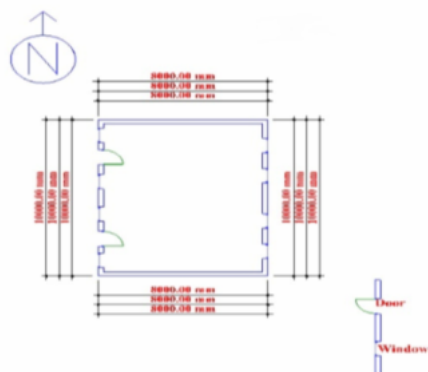

নিৰ্বাচক পঞ্জীয়ন বিষয়াৰ স্বাক্ষৰ

Nazri Naksha

Google Map View

Polling Station Building Front View

ভোটগ্ৰহন কেন্দ্ৰৰ সন্মুখৰ দৃশ্য

Cad View

Key MAP View

1	MSR2293132	নাম : মমতাজ বেগম স্বামীৰ নাম : হাফিজুৰ ৰহমান ঘৰ নং : 37 বয়স : 29 লিঙ্গ : মহিলা	ফটো উপলব্ধ	2	MSR4756243	নাম : সুচিত্ৰা সৰকাৰ পিতাৰ নাম : ৰামচাৰণ সৰকাৰ ঘৰ নং : 38 বয়স : 23 লিঙ্গ : মহিলা	ফটো উপলব্ধ	3	MSR2061612	নাম : ছানিয়াৰা পাৰ্বিন স্বামীৰ নাম : আছামিদুল ইছলাম ঘৰ নং : 20 বয়স : 24 লিঙ্গ : মহিলা	ফটো উপলব্ধ	
4	MSR2253706	নাম : জাইদুল পিতাৰ নাম : আনোৱাৰ হুছেইন ঘৰ নং : 260 বয়স : 26 লিঙ্গ : পুৰুষ	ফটো উপলব্ধ	5	MSR4756698	নাম : লাল ভানু স্বামীৰ নাম : জাইদুল ঘৰ নং : 260 বয়স : 22 লিঙ্গ : মহিলা	ফটো উপলব্ধ	6	MSR4756110	নাম : জাকিৰ হুছেইন পিতাৰ নাম : আনোৱাৰ হুছেইন ঘৰ নং : 260 বয়স : 21 লিঙ্গ : পুৰুষ	ফটো উপলব্ধ	
7	MSR3734596	নাম : ডালিমিন নেছা বিধবা স্বামীৰ নাম : আঃ ছত্ৰাৰ ঘৰ নং : 265 বয়স : 80 লিঙ্গ : মহিলা	ফটো উপলব্ধ	8	MSR3734574	নাম : হাশেম আলী পিতাৰ নাম : আঃ ছত্ৰাৰ ঘৰ নং : 265 বয়স : 59 লিঙ্গ : পুৰুষ	ফটো উপলব্ধ	9	MSR3734609	নাম : নূৰ ইছলাম পিতাৰ নাম : আঃ ছত্ৰাৰ ঘৰ নং : 265 বয়স : 57 লিঙ্গ : পুৰুষ	ফটো উপলব্ধ	
10	MSR3734610	নাম : আবুল কালাম পিতাৰ নাম : আঃ ছত্ৰাৰ ঘৰ নং : 265 বয়স : 54 লিঙ্গ : পুৰুষ	ফটো উপলব্ধ	11	MSR3734585	নাম : হাছিনা খাতুন স্বামীৰ নাম : হাশেম আলী ঘৰ নং : 265 বয়স : 48 লিঙ্গ : মহিলা	ফটো উপলব্ধ	12	MSR0113787	নাম : মেহবুব হাছান পিতাৰ নাম : হাশেম আলী ঘৰ নং : 265 বয়স : 29 লিঙ্গ : পুৰুষ	ফটো উপলব্ধ	
13	MSR3734654	নাম : সাহেব খান পিতাৰ নাম : আব্দুল আজিজ খান ঘৰ নং : 266 বয়স : 55 লিঙ্গ : পুৰুষ	ফটো উপলব্ধ	14	MSR3734665	নাম : লাকিমা আহমেদ স্বামীৰ নাম : সাহেব খান ঘৰ নং : 266 বয়স : 44 লিঙ্গ : মহিলা	ফটো উপলব্ধ	15	VQZ0008128	নাম : আব্দুল হামিদ খান পিতাৰ নাম : সাহেব খান ঘৰ নং : 266 বয়স : 20 লিঙ্গ : পুৰুষ	ফটো উপলব্ধ	
16	MSR0114017	নাম : লেব খান পিতাৰ নাম : মহম্মদ খান ঘৰ নং : 269 বয়স : 73 লিঙ্গ : পুৰুষ	ফটো উপলব্ধ	17	MSR0114066	নাম : সাবাস খান পিতাৰ নাম : লেবু খান ঘৰ নং : 269 বয়স : 46 লিঙ্গ : পুৰুষ	ফটো উপলব্ধ	18	MSR0177824	নাম : তজিয়া খানম স্বামীৰ নাম : সাবাস খান ঘৰ নং : 269 বয়স : 38 লিঙ্গ : মহিলা	ফটো উপলব্ধ	
19	MSR0529131	নাম : ছানিদুল খান পিতাৰ নাম : সাবাস খান ঘৰ নং : 269 বয়স : 24 লিঙ্গ : পুৰুষ	ফটো উপলব্ধ	20	MSR2169514	নাম : ববিদুল খান পিতাৰ নাম : সাবাস খান ঘৰ নং : 267 বয়স : 22 লিঙ্গ : পুৰুষ	ফটো উপলব্ধ	21	VQZ0168856	নাম : জাহিদুল খান পিতাৰ নাম : শাবাশ খান ঘৰ নং : 267 বয়স : 20 লিঙ্গ : পুৰুষ	ফটো উপলব্ধ	
22	MSR3734687	নাম : নূৰ নেহাৰ খাতুন স্বামীৰ নাম : মধু খান ঘৰ নং : 67 বয়স : 67 লিঙ্গ : মহিলা	ফটো উপলব্ধ	23	MSR3734698	নাম : তোতা খান পিতাৰ নাম : মধু খান ঘৰ নং : 268 বয়স : 49 লিঙ্গ : পুৰুষ	ফটো উপলব্ধ	24	MSR3734701	নাম : নজৰুল ইছলাম খান পিতাৰ নাম : মধু খান ঘৰ নং : 268 বয়স : 38 লিঙ্গ : পুৰুষ	ফটো উপলব্ধ	
25	MSR3734712	নাম : সফিকুল ইছলাম খান পিতাৰ নাম : মধু খান ঘৰ নং : 268 বয়স : 33 লিঙ্গ : পুৰুষ	ফটো উপলব্ধ	26	MSR3742776	নাম : জেহেৰুল ইছলাম খান পিতাৰ নাম : মধু খান ঘৰ নং : 268 বয়স : 33 লিঙ্গ : পুৰুষ	ফটো উপলব্ধ	27	MSR0177741	নাম : পাৰ্বিনা খানম পিতাৰ নাম : মধু খান ঘৰ নং : 268 বয়স : 28 লিঙ্গ : মহিলা	ফটো উপলব্ধ	
#	28	HNT0343350	নাম : ৰমেল্লা খানম স্বামীৰ নাম : ছফিকুল ইছলাম খান ঘৰ নং : 268 বয়স : 27 লিঙ্গ : মহিলা	ফটো উপলব্ধ	29	MSR0318733	নাম : বেহেনা খানম স্বামীৰ নাম : তোতা খান ঘৰ নং : 268 বয়স : 26 লিঙ্গ : মহিলা	ফটো উপলব্ধ	30	MSR3734734	নাম : মেহেৰজান খাতুন স্বামীৰ নাম : আঃ কদ্দুছ খান ঘৰ নং : 268 বয়স : 59 লিঙ্গ : মহিলা	ফটো উপলব্ধ