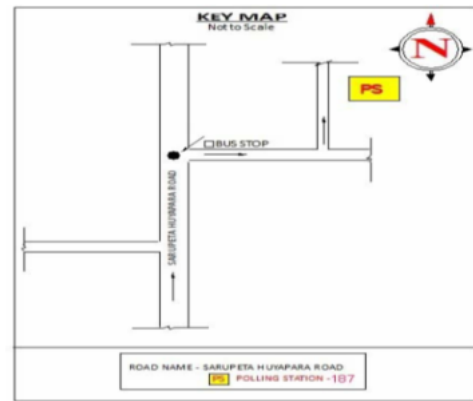

Key MAP View