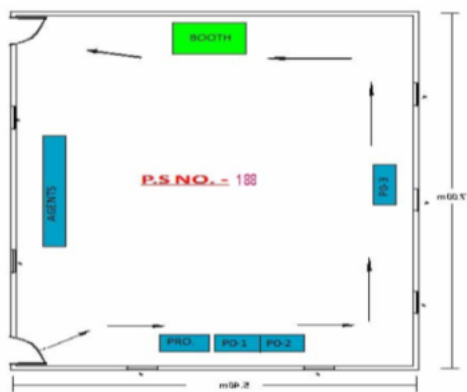

নিৰ্বাচক পঞ্জীয়ন বিষয়াৰ স্বাক্ষৰ

Nazri Naksha

Google Map View

Polling Station Building Front View

ভোটগ্ৰহন কেন্দ্ৰৰ সন্মুখৰ দৃশ্য

Cad View

Key MAP View

1 নাম : আব্দুল মালেক পিতাৰ নাম: তাজিম মিঞা ঘৰ নং : 1 বয়স : 66 লিঙ্গ : পুৰুষ	JHC1524590 ফটো উপলব্ধ	2 নাম : আবুল কালাম পিতাৰ নাম: তাজিম মিঞা ঘৰ নং : 1 বয়স : 63 লিঙ্গ : পুৰুষ	JHC1524567 ফটো উপলব্ধ	3 নাম : ছালেহা খাতুন স্বামীৰ নাম: আব্দুল মালেক ঘৰ নং : 1 বয়স : 59 লিঙ্গ : মহিলা	JHC1524603 ফটো উপলব্ধ
4 নাম : পিয়াৰা খাতুন স্বামীৰ নাম: আবুল কালাম ঘৰ নং : 1 বয়স : 57 লিঙ্গ : মহিলা	JHC1524578 ফটো উপলব্ধ	5 নাম : মিনহাজুল আলম পিতাৰ নাম: আবুল কালাম ঘৰ নং : 1 বয়স : 30 লিঙ্গ : পুৰুষ	JHC1734549 ফটো উপলব্ধ	6 নাম : ছোনিয়া পাৰবিন স্বামীৰ নাম: ছানোৱাৰ হুছেইন ঘৰ নং : 1 বয়স : 29 লিঙ্গ : মহিলা	JHC0128389 ফটো উপলব্ধ
7 নাম : ৰেনুৱাৰা খাতুন স্বামীৰ নাম: মিনহাজুল আলম ঘৰ নং : 1 বয়স : 26 লিঙ্গ : মহিলা	JHC0526715 ফটো উপলব্ধ	8 নাম : ছানোৱাৰ হুছেইন পিতাৰ নাম: আব্দুল মালেক ঘৰ নং : 1 বয়স : 39 লিঙ্গ : পুৰুষ	JHC1524625 ফটো উপলব্ধ	9 নাম : নুৰজাহান বেগম স্বামীৰ নাম: আয়নাল হক ঘৰ নং : 2 বয়স : 75 লিঙ্গ : মহিলা	JHC1524647 ফটো উপলব্ধ
10 নাম : আবু ছাইদ সিকদাৰ পিতাৰ নাম: আয়নাল হক ঘৰ নং : 2 বয়স : 45 লিঙ্গ : পুৰুষ	JHC1524669 ফটো উপলব্ধ	11 নাম : হাদিয়া খাতুন স্বামীৰ নাম: নুৰুল ইছলাম ঘৰ নং : 2 বয়স : 41 লিঙ্গ : মহিলা	JHC1524658 ফটো উপলব্ধ	12 নাম : নুৰুল ইছলাম পিতাৰ নাম: আয়নাল হক ঘৰ নং : 2 বয়স : 41 লিঙ্গ : পুৰুষ	JHC1524636 ফটো উপলব্ধ
13 নাম : ছামচুল আলম পিতাৰ নাম: হাতেম আলী ঘৰ নং : 7 বয়স : 71 লিঙ্গ : পুৰুষ	JHC1524670 ফটো উপলব্ধ	14 নাম : আমিনা খাতুন স্বামীৰ নাম: ছামচুল আলম ঘৰ নং : 7 বয়স : 69 লিঙ্গ : মহিলা	JHC1524681 ফটো উপলব্ধ	15 নাম : আবজাল আলম পিতাৰ নাম: ছামচুল আলম ঘৰ নং : 7 বয়স : 45 লিঙ্গ : পুৰুষ	JHC1524705 ফটো উপলব্ধ
16 নাম : শোভা কৱিশা স্বামীৰ নাম: গোলাপ আলম ঘৰ নং : 3 বয়স : 39 লিঙ্গ : মহিলা	JHC1524749 ফটো উপলব্ধ	17 নাম : গোলাপ আলম পিতাৰ নাম: ছামচুল আলম ঘৰ নং : 3 বয়স : 39 লিঙ্গ : পুৰুষ	JHC1524716 ফটো উপলব্ধ	18 নাম : নুৰজাহান বেগম স্বামীৰ নাম: আফজাল আলম ঘৰ নং : 3 বয়স : 38 লিঙ্গ : মহিলা	JHC1524738 ফটো উপলব্ধ
19 নাম : জাহিদুল ইছলাম পিতাৰ নাম: ছামচুল আলম ঘৰ নং : 3 বয়স : 36 লিঙ্গ : পুৰুষ	JHC1524727 ফটো উপলব্ধ	20 নাম : ফৰিদা খাতুন স্বামীৰ নাম: জাহিদুল ইছলাম ঘৰ নং : 3 বয়স : 32 লিঙ্গ : মহিলা	JHC1524750 ফটো উপলব্ধ	21 নাম : আচৰিফ আলম অন্যান্য: আবজাল আলম ঘৰ নং : 3 বয়স : 20 লিঙ্গ : পুৰুষ	VQZ0172924 ফটো উপলব্ধ
22 নাম : আব্দুল খালেক পিতাৰ নাম: ময়েজ ঘৰ নং : 8 বয়স : 78 লিঙ্গ : পুৰুষ	JHC1524783 ফটো উপলব্ধ	23 নাম : কদভান নেছা স্বামীৰ নাম: আব্দুল খালেক ঘৰ নং : 8 বয়স : 59 লিঙ্গ : মহিলা	JHC1524772 ফটো উপলব্ধ	24 নাম : আব্দুল মুতালেব পিতাৰ নাম: আব্দুল খালেক ঘৰ নং : 8 বয়স : 40 লিঙ্গ : পুৰুষ	JHC1524807 ফটো উপলব্ধ
25 নাম : আবুল হুচাইন পিতাৰ নাম: আব্দুল খালেক ঘৰ নং : 8 বয়স : 37 লিঙ্গ : পুৰুষ	JHC1524829 ফটো উপলব্ধ	26 নাম : মিছ জহুৰা খাতুন স্বামীৰ নাম: আব্দুল মুতালেব ঘৰ নং : 8 বয়স : 36 লিঙ্গ : মহিলা	JHC1524818 ফটো উপলব্ধ	27 নাম : জাহাংগীৰ হুছেইন পিতাৰ নাম: আব্দুল খালেক ঘৰ নং : 8 বয়স : 34 লিঙ্গ : পুৰুষ	JHC1524761 ফটো উপলব্ধ
28 নাম : শ্বেখ ফৰিদ পিতাৰ নাম: আব্দুল খালেক ঘৰ নং : 8 বয়স : 33 লিঙ্গ : পুৰুষ	JHC1524830 ফটো উপলব্ধ	29 নাম : মৰ্জিনা খাতুন স্বামীৰ নাম: আবুল হুছেইন ঘৰ নং : 8 বয়স : 30 লিঙ্গ : মহিলা	JHC1734356 ফটো উপলব্ধ	30 নাম : খুছিদা খাতুন পিতাৰ নাম: ৰুপচান আলী ঘৰ নং : 4 বয়স : 26 লিঙ্গ : মহিলা	JGY0293795 ফটো উপলব্ধ