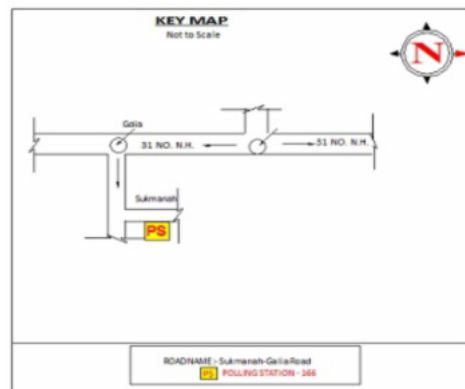

নিৰ্বাচক পঞ্জীয়ন বিষয়াৰ স্বাক্ষৰ

Nazri Naksha

Google Map View

Polling Station Building Front View

ভোটগ্ৰহন কেন্দ্ৰৰ সন্মুখৰ দৃশ্য

Cad View

Key MAP View

| | | | | | |
|---|--------------------------|--|--------------------------|--|--------------------------|
| 1 নাম : কনক শৰ্ম্মা স্বামীৰ নাম: অৰুণ শৰ্ম্মা ঘৰ নং : 48 বয়স : 49 লিঙ্গ : মহিলা | JHC1359928 ফটো উপলব্ধ | 2 নাম : আছমা খাতুন স্বামীৰ নাম: জামাল আলী ঘৰ নং : ৮১ বয়স : 29 লিঙ্গ : মহিলা | JHC0449389 ফটো উপলব্ধ | 3 নাম : ইদ্রচ আলী পিতাৰ নাম: ছাইমুদ্দিন ঘৰ নং : ৮৬ বয়স : 54 লিঙ্গ : পুৰুষ | JHC1358174 ফটো উপলব্ধ |
| 4 নাম : মিচ মনোবাৰা বেগম স্বামীৰ নাম: ইদ্রচ আলী ঘৰ নং : ৮৬ বয়স : 49 লিঙ্গ : মহিলা | JHC1358185 ফটো উপলব্ধ | 5 নাম : জয়নুদ্দিন আলী পিতাৰ নাম: ইদ্রচ আলী ঘৰ নং : ৮৬ বয়স : 27 লিঙ্গ : পুৰুষ | JHC0503540 ফটো উপলব্ধ | 6 নাম : ইলিজা খাতুন স্বামীৰ নাম: মইনুদ্দিন আলী ঘৰ নং : ৮৬ বয়স : 26 লিঙ্গ : মহিলা | JHC0503649 ফটো উপলব্ধ |
| 7 নাম : নাজিমা খাতুন স্বামীৰ নাম: জয়নুদ্দিন আলী ঘৰ নং : ৮৬ বয়স : 25 লিঙ্গ : মহিলা | JHC0503565 ফটো উপলব্ধ | 8 নাম : আবু বাক্কৰ ছিদ্দিক পিতাৰ নাম: মফিজ ঘৰ নং : ৮৭ বয়স : 64 লিঙ্গ : পুৰুষ | JHC1358221 ফটো উপলব্ধ | 9 নাম : তাৰা ভানু স্বামীৰ নাম: আবু বাক্কছ আলী ঘৰ নং : ৮৭ বয়স : 52 লিঙ্গ : মহিলা | JHC1358232 ফটো উপলব্ধ |
| 10 নাম : বেহেনা খাতুন স্বামীৰ নাম: বহিৰ্ম বাদশা ঘৰ নং : ৮৭ বয়স : 26 লিঙ্গ : মহিলা | JHC0244954 ফটো উপলব্ধ | 11 নাম : ফাতেমা খাতুন স্বামীৰ নাম: আইনাল ঘৰ নং : ৮৮ বয়স : 66 লিঙ্গ : মহিলা | JHC1358243 ফটো উপলব্ধ | 12 নাম : শ্বাহলম আলী পিতাৰ নাম: আব্দুল আজিজ ঘৰ নং : ৮৮ বয়স : 47 লিঙ্গ : পুৰুষ | JHC1358287 ফটো উপলব্ধ |
| 13 নাম : মমতাজ বেগম পিতাৰ নাম: আয়নাল হক ঘৰ নং : ৮৮ বয়স : 43 লিঙ্গ : পুৰুষ | JHC1358276 ফটো উপলব্ধ | 14 নাম : মঃ হাচেন আলী পিতাৰ নাম: মঃ আইনাল হক ঘৰ নং : ৮৮ বয়স : 43 লিঙ্গ : পুৰুষ | JHC1358254 ফটো উপলব্ধ | 15 নাম : হুছেন আলী পিতাৰ নাম: আইনাল হক ঘৰ নং : ৮৮ বয়স : 40 লিঙ্গ : পুৰুষ | JHC1358265 ফটো উপলব্ধ |
| 16 নাম : চাহিদা খাতুন পিতাৰ নাম: শ্বাহলম আলী ঘৰ নং : 88 বয়স : 23 লিঙ্গ : মহিলা | JHC0381376 ফটো উপলব্ধ | 17 নাম : মুস্তাফা আলী পিতাৰ নাম: শ্বাহলম আলী ঘৰ নং : 88 বয়স : 22 লিঙ্গ : পুৰুষ | JHC0370833 ফটো উপলব্ধ | 18 নাম : জাহেদ আলী পিতাৰ নাম: ওছন আলী ঘৰ নং : ৮৯ বয়স : 45 লিঙ্গ : পুৰুষ | JHC1358298 ফটো উপলব্ধ |
| 19 নাম : মৱিয়ম নেসা স্বামীৰ নাম: আহেদ আলী ঘৰ নং : ৯০ বয়স : 42 লিঙ্গ : মহিলা | JHC1358323 ফটো উপলব্ধ | 20 নাম : মত্বৰুদ্দিন আলী পিতাৰ নাম: আহেদ আলী ঘৰ নং : ৯০ বয়স : 27 লিঙ্গ : পুৰুষ | JHC0504092 ফটো উপলব্ধ | 21 নাম : তহুৰ উদ্দিন আলী পিতাৰ নাম: আহেদ আলী ঘৰ নং : 90 বয়স : 23 লিঙ্গ : পুৰুষ | JHC0365957 ফটো উপলব্ধ |
| 22 নাম : ৰচুমুদ্দিন আলী পিতাৰ নাম: ছিৰাজ আলী ঘৰ নং : ৯১ বয়স : 70 লিঙ্গ : পুৰুষ | JHC1358334 ফটো উপলব্ধ | 23 নাম : নুৰভানু স্বামীৰ নাম: ৰচু মুদ্দিন আলী ঘৰ নং : ৯১ বয়স : 64 লিঙ্গ : মহিলা | JHC1358345 ফটো উপলব্ধ | 24 নাম : নুৰমহম্মদ আলী পিতাৰ নাম: ৰচুমুদ্দিন আলী ঘৰ নং : ৯১ বয়স : 44 লিঙ্গ : পুৰুষ | JHC1358356 ফটো উপলব্ধ |
| 25 নাম : আইজুদ্দিন আলী পিতাৰ নাম: ৰচুমুদ্দিন আলী ঘৰ নং : ৯১ বয়স : 42 লিঙ্গ : পুৰুষ | JHC1358367 ফটো উপলব্ধ | 26 নাম : মঞ্জোৰাৰা খাতুন স্বামীৰ নাম: আইজুদ্দিন আলী ঘৰ নং : ৯১ বয়স : 40 লিঙ্গ : মহিলা | JHC1358378 ফটো উপলব্ধ | 27 নাম : ছামছুদ্দিন আলী পিতাৰ নাম: ৰচুমুদ্দিন আলী ঘৰ নং : ৯১ বয়স : 35 লিঙ্গ : পুৰুষ | JHC1358389 ফটো উপলব্ধ |
| 28 নাম : ছানিয়াৰা খাতুন স্বামীৰ নাম: নুৰ মহম্মদ আলী ঘৰ নং : ৯১ বয়স : 33 লিঙ্গ : মহিলা | JHC1358390 ফটো উপলব্ধ | 29 নাম : চায়না খাতুন স্বামীৰ নাম: ছামছুদ্দিন আলী ঘৰ নং : ৯১ বয়স : 30 লিঙ্গ : মহিলা | JHC0123158 ফটো উপলব্ধ | 30 নাম : ছালমিনা খাতুন পিতাৰ নাম: আইজুদ্দিন আলী ঘৰ নং : 91 বয়স : 19 লিঙ্গ : মহিলা | VQZ0182956 ফটো উপলব্ধ |