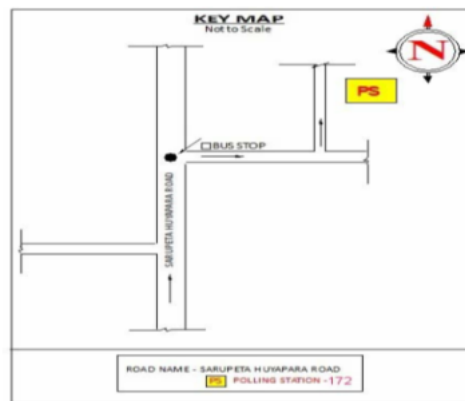

নিৰ্বাচক পঞ্জীয়ন বিষয়াৰ স্বাক্ষৰ

Nazri Naksha

Google Map View

Polling Station Building Front View

ভোটগ্ৰহন কেন্দ্ৰৰ সন্মুখৰ দৃশ্য

Cad View

Key MAP View

1 নাম : বৰিয়াল হুছেইন পিতাৰ নাম: সুব্ৰহ্মণ্য আলী ঘৰ নং : 145 বয়স : 28 লিঙ্গ : পুৰুষ	JHC0257758 ফটো উপলব্ধ	2 নাম : হালীম আলী পিতাৰ নাম: লালচান আলী ঘৰ নং : 163 বয়স : 21 লিঙ্গ : পুৰুষ	JHC4452454 ফটো উপলব্ধ	3 নাম : মনিয়াৰা খানম স্বামীৰ নাম: অমিনুল ইছলাম ঘৰ নং : 164 বয়স : 27 লিঙ্গ : মহিলা	JHC0517995 ফটো উপলব্ধ
4 নাম : আব্দুল আলী পিতাৰ নাম: ছেলামত আলী ঘৰ নং : 168 বয়স : 92 লিঙ্গ : পুৰুষ	JHC1400722 ফটো উপলব্ধ	5 নাম : বাকাতন নেছা স্বামীৰ নাম: আব্দুল আলী ঘৰ নং : 168 বয়স : 82 লিঙ্গ : মহিলা	JHC1400733 ফটো উপলব্ধ	6 নাম : আজিত আলী পিতাৰ নাম: আব্দুল আলী ঘৰ নং : 168 বয়স : 63 লিঙ্গ : পুৰুষ	JHC1400744 ফটো উপলব্ধ
7 নাম : বাহিলা বেগম স্বামীৰ নাম: আজিত আলী ঘৰ নং : 168 বয়স : 52 লিঙ্গ : মহিলা	JHC1400766 ফটো উপলব্ধ	8 নাম : আবুল কালাম পিতাৰ নাম: আব্দুল আলী ঘৰ নং : 168 বয়স : 47 লিঙ্গ : পুৰুষ	JHC1400755 ফটো উপলব্ধ	9 নাম : মালেকা বেগম স্বামীৰ নাম: আবুল কালাম ঘৰ নং : 168 বয়স : 42 লিঙ্গ : মহিলা	JHC1400777 ফটো উপলব্ধ
10 নাম : ছাদাম হুছেইন পিতাৰ নাম: আজিত আলী ঘৰ নং : 168 বয়স : 32 লিঙ্গ : পুৰুষ	JHC1407303 ফটো উপলব্ধ	11 নাম : আলিয়া বেগম স্বামীৰ নাম: আবুল কালাম ঘৰ নং : 168 বয়স : 31 লিঙ্গ : মহিলা	JHC1731766 ফটো উপলব্ধ	12 নাম : সঞ্জিত হুসেন পিতাৰ নাম: আজিত আলী ঘৰ নং : 168 বয়স : 31 লিঙ্গ : পুৰুষ	JHC0156786 ফটো উপলব্ধ
13 নাম : ইমৰান হুছেইন পিতাৰ নাম: আজিত আলী ঘৰ নং : 168 বয়স : 29 লিঙ্গ : পুৰুষ	JHC0179523 ফটো উপলব্ধ	14 নাম : নাজিৰ আলী পিতাৰ নাম: আজিত আলী ঘৰ নং : 168 বয়স : 29 লিঙ্গ : পুৰুষ	JHC1407290 ফটো উপলব্ধ	15 নাম : পাৰবিন আহমেদ স্বামীৰ নাম: চদাম হুছেইন ঘৰ নং : 168 বয়স : 27 লিঙ্গ : মহিলা	JHC0510263 ফটো উপলব্ধ
16 নাম : ইছমা খাতুন স্বামীৰ নাম: নাজিৰ আলী ঘৰ নং : 168 বয়স : 25 লিঙ্গ : মহিলা	JHC0275859 ফটো উপলব্ধ	S2 17 নাম : আজমিনা বেগম পিতাৰ নাম: আজিত আলী ঘৰ নং : 168 বয়স : 23 লিঙ্গ : মহিলা	JHC4449252 ফটো উপলব্ধ	E 18 নাম : ইন্তাজ আলী পিতাৰ নাম: ছেলামত আলী ঘৰ নং : 168 বয়স : 22 লিঙ্গ : পুৰুষ	JHC1400788 ফটো উপলব্ধ
19 নাম : হামিদা খাতুন স্বামীৰ নাম: বাবুল হুছেইন ঘৰ নং : 168 বয়স : 33 লিঙ্গ : মহিলা	JHC1400813 ফটো উপলব্ধ	20 নাম : মৰ্জিনা খাতুন স্বামীৰ নাম: ইব্রাহিম আলী ঘৰ নং : 169ক বয়স : 26 লিঙ্গ : মহিলা	VQZ0073130 ফটো উপলব্ধ	21 নাম : ইব্রাহিম আলী পিতাৰ নাম: হজৰত আলী ঘৰ নং : 169ক বয়স : 67 লিঙ্গ : পুৰুষ	JHC1400824 ফটো উপলব্ধ
22 নাম : জইনুদ্দিন আহমেদ পিতাৰ নাম: ইব্রাহিম আলী ঘৰ নং : 190 বয়স : 39 লিঙ্গ : পুৰুষ	JHC1400846 ফটো উপলব্ধ	23 নাম : মফিদা খাতুন স্বামীৰ নাম: জইনুদ্দিন আহমেদ ঘৰ নং : 190ক বয়স : 32 লিঙ্গ : মহিলা	JHC1407314 ফটো উপলব্ধ	24 নাম : আলম আলী সিকদাৰ পিতাৰ নাম: বাছেৰ আলী শিকদাৰ ঘৰ নং : 190 বয়স : 65 লিঙ্গ : পুৰুষ	JHC1400868 ফটো উপলব্ধ
25 নাম : ছাহেৰা বেগম স্বামীৰ নাম: আলম আলী শিকদাৰ ঘৰ নং : 190 বয়স : 59 লিঙ্গ : মহিলা	JHC1400879 ফটো উপলব্ধ	26 নাম : নূৰ নেহাৰ খাতুন স্বামীৰ নাম: আইনাল হক ঘৰ নং : 190 বয়স : 38 লিঙ্গ : মহিলা	JHC0008885 ফটো উপলব্ধ	27 নাম : আযনা হক পিতাৰ নাম: আলম আলী শিকদাৰ ঘৰ নং : 190 বয়স : 38 লিঙ্গ : পুৰুষ	JHC1400880 ফটো উপলব্ধ
28 নাম : অলমিনা পাৰবিন পিতাৰ নাম: আলম আলী শিকদাৰ ঘৰ নং : 190 বয়স : 27 লিঙ্গ : মহিলা	JHC0275834 ফটো উপলব্ধ	29 নাম : নাছিমিনা খাতুন স্বামীৰ নাম: আয়না হক ঘৰ নং : 170 বয়স : 23 লিঙ্গ : মহিলা	JHC0388371 ফটো উপলব্ধ	30 নাম : জাহানাৰা বেগম পিতাৰ নাম: আলম আলী শিকদাৰ ঘৰ নং : 170 বয়স : 20 লিঙ্গ : মহিলা	VQZ0124404 ফটো উপলব্ধ