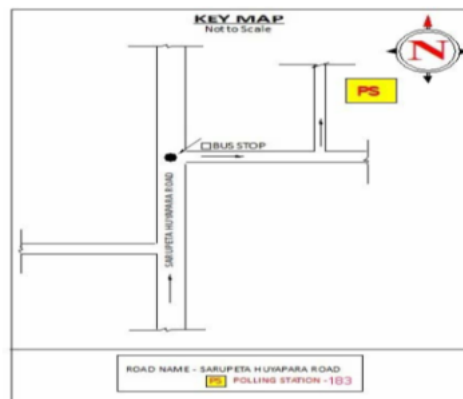

নিৰ্বাচক পঞ্জীয়ন বিষয়াৰ স্বাক্ষৰ

Nazri Naksha

Google Map View

Polling Station Building Front View

ভোটগ্ৰহন কেন্দ্ৰৰ সন্মুখৰ দৃশ্য

Cad View

Key MAP View

1 নাম : কাজিম উদ্দিন পিতাৰ নাম: নিদু মিঞা ঘৰ নং : 1 বয়স : 61 লিঙ্গ : পুৰুষ	JHC1484577 ফটো উপলব্ধ	2 নাম : বমিছা খাতুন স্বামীৰ নাম: কাজিম উদ্দিন ঘৰ নং : 1 বয়স : 58 লিঙ্গ : মহিলা	JHC1484599 ফটো উপলব্ধ	3 নাম : বাইজউদ্দিন আহমেদ পিতাৰ নাম: নিদু মিঞা ঘৰ নং : 1 বয়স : 58 লিঙ্গ : পুৰুষ	JHC1484566 ফটো উপলব্ধ
4 নাম : আজিম উদ্দিন পিতাৰ নাম: নিদু মিঞা ঘৰ নং : 1 বয়স : 52 লিঙ্গ : পুৰুষ	JHC1484588 ফটো উপলব্ধ	5 নাম : হাছিনা খাতুন স্বামীৰ নাম: আজিম উদ্দিন ঘৰ নং : 1 বয়স : 47 লিঙ্গ : মহিলা	JHC1484602 ফটো উপলব্ধ	6 নাম : বুকীয়া খাতুন স্বামীৰ নাম: কাজিম উদ্দিন ঘৰ নং : 1 বয়স : 47 লিঙ্গ : মহিলা	JHC1492246 ফটো উপলব্ধ
7 নাম : আমিৰজান নেছা স্বামীৰ নাম: বাইজ উদ্দিন আহমেদ ঘৰ নং : 1 বয়স : 43 লিঙ্গ : মহিলা	JHC1484613 ফটো উপলব্ধ	8 নাম : শাহানুৰ ইছলাম পিতাৰ নাম: কাজিম উদ্দিন ঘৰ নং : 1 বয়স : 25 লিঙ্গ : পুৰুষ	JHC0314997 ফটো উপলব্ধ	9 নাম : ববিউল হক পিতাৰ নাম: কাজিম উদ্দিন ঘৰ নং : 1 বয়স : 24 লিঙ্গ : পুৰুষ	JHC0315218 ফটো উপলব্ধ
10 নাম : হাবিজুৰ বহমান পিতাৰ নাম: আজিম উদ্দিন ঘৰ নং : 1 বয়স : 22 লিঙ্গ : পুৰুষ	JHC4447637 ফটো উপলব্ধ	11 নাম : হান্নানুৰ ইছলাম পিতাৰ নাম: কাজিম উদ্দিন ঘৰ নং : 1 বয়স : 22 লিঙ্গ : পুৰুষ	JHC4452538 ফটো উপলব্ধ	12 নাম : কমলা খাতুন স্বামীৰ নাম: ববিউল হক ঘৰ নং : 1 বয়স : 19 লিঙ্গ : মহিলা	VQZ0188656 ফটো উপলব্ধ
13 নাম : মালেকা খাতুন স্বামীৰ নাম: জুমৰ আলী ঘৰ নং : 2 বয়স : 63 লিঙ্গ : মহিলা	JHC1484635 ফটো উপলব্ধ	14 নাম : শ্বহীদুল ইছলাম পিতাৰ নাম: জুমৰ আলী ঘৰ নং : 2 বয়স : 43 লিঙ্গ : পুৰুষ	JHC1484646 ফটো উপলব্ধ	15 নাম : বফিকুল ইছলাম পিতাৰ নাম: জুমৰ আলী ঘৰ নং : 2 বয়স : 36 লিঙ্গ : পুৰুষ	JHC1484657 ফটো উপলব্ধ
16 নাম : নবজাহান খাতুন স্বামীৰ নাম: শ্বহীদুল ইছলাম ঘৰ নং : 2 বয়স : 35 লিঙ্গ : মহিলা	JHC1492520 ফটো উপলব্ধ	17 নাম : নাজমা খাতুন স্বামীৰ নাম: বফিকুল ইছলাম ঘৰ নং : 2 বয়স : 28 লিঙ্গ : মহিলা	JHC0166397 ফটো উপলব্ধ	18 নাম : বাছেতন নেছা স্বামীৰ নাম: ইছু মিঞা ঘৰ নং : 8 বয়স : 73 লিঙ্গ : মহিলা	JHC1484691 ফটো উপলব্ধ
19 নাম : ময়নাল হক পিতাৰ নাম: ইছু মিয়া ঘৰ নং : 8 বয়স : 47 লিঙ্গ : পুৰুষ	JHC1484704 ফটো উপলব্ধ	20 নাম : ছানিয়াৰা বেগম স্বামীৰ নাম: ময়নাল হক ঘৰ নং : 8 বয়স : 42 লিঙ্গ : মহিলা	JHC1484715 ফটো উপলব্ধ	21 নাম : বানেছা খাতুন স্বামীৰ নাম: বাইজ উদ্দিন ঘৰ নং : 5 বয়স : 55 লিঙ্গ : মহিলা	JHC1484737 ফটো উপলব্ধ
22 নাম : খইমালা খাতুন পিতাৰ নাম: বাইজ উদ্দিন ঘৰ নং : 5 বয়স : 27 লিঙ্গ : মহিলা	JHC0443937 ফটো উপলব্ধ	23 নাম : জৰিনা খাতুন স্বামীৰ নাম: বুদ্ধ মিঞা ঘৰ নং : 6 বয়স : 63 লিঙ্গ : মহিলা	JHC1484760 ফটো উপলব্ধ	24 নাম : ছুমেদ আলী পিতাৰ নাম: বুদ্ধ মিঞা ঘৰ নং : 6 বয়স : 31 লিঙ্গ : পুৰুষ	JHC1736498 ফটো উপলব্ধ
S2 25 নাম : মৰিয়ম নেছা পিতাৰ নাম: বুদ্ধ মিঞা ঘৰ নং : 6 বয়স : 28 লিঙ্গ : মহিলা	JHC0442590 ফটো উপলব্ধ	26 নাম : বেহেনা খাতুন স্বামীৰ নাম: ছুমেদ আলী ঘৰ নং : 6 বয়স : 27 লিঙ্গ : মহিলা	JHC0443259 ফটো উপলব্ধ	27 নাম : বহমজান নেছা স্বামীৰ নাম: ইছমাইল উদ্দিন ঘৰ নং : 9 বয়স : 81 লিঙ্গ : মহিলা	JHC1484771 ফটো উপলব্ধ
28 নাম : তাহেজ উদ্দিন পিতাৰ নাম: ইছমাইল উদ্দিন ঘৰ নং : 9 বয়স : 66 লিঙ্গ : পুৰুষ	JHC1484782 ফটো উপলব্ধ	29 নাম : নবিৰন নেছা স্বামীৰ নাম: তাহেজ উদ্দিন ঘৰ নং : 9 বয়স : 59 লিঙ্গ : মহিলা	JHC1484793 ফটো উপলব্ধ	30 নাম : ময়েজ উদ্দিন পিতাৰ নাম: ইছমাইল উদ্দিন ঘৰ নং : 9 বয়স : 58 লিঙ্গ : পুৰুষ	JHC1484806 ফটো উপলব্ধ