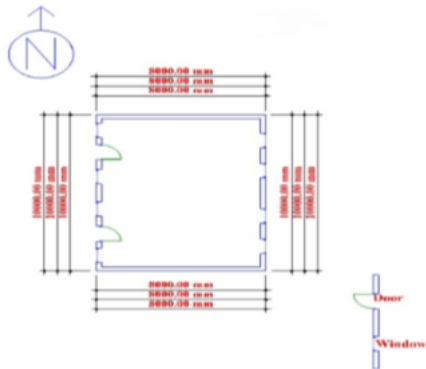

নিৰ্বাচক পঞ্জীয়ন বিষয়াৰ স্বাক্ষৰ

Nazri Naksha

Google Map View

Polling Station Building Front View

ভোটগ্ৰহন কেন্দ্ৰৰ সন্মুখৰ দৃশ্য

Cad View

Key MAP View

1 নাম : আমিনুল ইছলাম পিতাৰ নাম: শুকুৰ আলী ঘৰ নং : 81 বয়স : 20 লিঙ্গ : পুৰুষ	VQZ0079327 ফটো উপলব্ধ	2 নাম : মজিবৰ বহমান পিতাৰ নাম: আমানত ঘৰ নং : 96 বয়স : 63 লিঙ্গ : পুৰুষ	HTN2338901 ফটো উপলব্ধ	3 নাম : হাজেৰা খাতুন স্বামীৰ নাম: মজিবৰ ঘৰ নং : 96 বয়স : 57 লিঙ্গ : মহিলা	HTN2338923 ফটো উপলব্ধ
4 নাম : হবিবৰ বহমান তালুকদাৰ পিতাৰ নাম: আমানত তালুকদাৰ ঘৰ নং : 96 বয়স : 51 লিঙ্গ : পুৰুষ	HTN2338934 ফটো উপলব্ধ	5 নাম : ছামচুন নেহাৰ স্বামীৰ নাম: হবিবৰ বহমান তালুকদাৰ ঘৰ নং : 96 বয়স : 40 লিঙ্গ : মহিলা	HTN1957444 ফটো উপলব্ধ	6 নাম : হাফিজুৰ তালুকদাৰ পিতাৰ নাম: মজিবৰ বহমান ঘৰ নং : 96 বয়স : 34 লিঙ্গ : পুৰুষ	HTN2338945 ফটো উপলব্ধ
# 7 নাম : আমিনুল তালুকদাৰ পিতাৰ নাম: মজিবৰ তালুকদাৰ ঘৰ নং : 96 বয়স : 33 লিঙ্গ : পুৰুষ	HTN2338956 ফটো উপলব্ধ	# 8 নাম : ছানিয়াৰ বেগম স্বামীৰ নাম: আমিনুল তালুকদাৰ ঘৰ নং : 96 বয়স : 28 লিঙ্গ : মহিলা	HTN0238956 ফটো উপলব্ধ	9 নাম : সাজেদা খাতুন স্বামীৰ নাম: হাফিজুৰ তালুকদাৰ ঘৰ নং : 96 বয়স : 30 লিঙ্গ : মহিলা	HTN0238766 ফটো উপলব্ধ
10 নাম : মহিবৰ বহমান তালুকদাৰ পিতাৰ নাম: হবিবৰ বহমান তালুকদাৰ ঘৰ নং : 96 বয়স : 27 লিঙ্গ : পুৰুষ	HTN0335463 ফটো উপলব্ধ	11 নাম : মুস্তাফিজুৰ বহমান পিতাৰ নাম: মজিবৰ বহমান ঘৰ নং : 96 বয়স : 23 লিঙ্গ : পুৰুষ	HTN0601385 ফটো উপলব্ধ	12 নাম : ছেলিমা খাতুন স্বামীৰ নাম: মুস্তাফিজুৰ বহমান ঘৰ নং : 96 বয়স : 20 লিঙ্গ : মহিলা	VQZ0243774 ফটো উপলব্ধ
13 নাম : কুৰপান খান পিতাৰ নাম: কালু খান ঘৰ নং : 97 বয়স : 62 লিঙ্গ : পুৰুষ	HTN2338978 ফটো উপলব্ধ	14 নাম : বেজিয়া খাতুন স্বামীৰ নাম: কুৰপান খান ঘৰ নং : 97 বয়স : 46 লিঙ্গ : মহিলা	HTN2338989 ফটো উপলব্ধ	15 নাম : বিয়াজ খান পিতাৰ নাম: কুৰপান খান ঘৰ নং : 97 বয়স : 46 লিঙ্গ : পুৰুষ	HTN2338990 ফটো উপলব্ধ
16 নাম : শ্বাহিদা খাতুন স্বামীৰ নাম: মাল্লানি খান ঘৰ নং : 97 বয়স : 44 লিঙ্গ : মহিলা	HTN2339028 ফটো উপলব্ধ	17 নাম : মাল্লানি খান পিতাৰ নাম: কুৰপান খান ঘৰ নং : 97 বয়স : 44 লিঙ্গ : পুৰুষ	HTN2338967 ফটো উপলব্ধ	18 নাম : আছিয়া খাতুন স্বামীৰ নাম: বিয়াজ খান ঘৰ নং : 97 বয়স : 44 লিঙ্গ : মহিলা	HTN2339006 ফটো উপলব্ধ
19 নাম : জাহাংগীৰ খান পিতাৰ নাম: কুৰপান খান ঘৰ নং : 97 বয়স : 27 লিঙ্গ : পুৰুষ	HTN0412437 ফটো উপলব্ধ	20 নাম : সমৰজান নেছা স্বামীৰ নাম: জাহাংগীৰ খান ঘৰ নং : 97 বয়স : 26 লিঙ্গ : মহিলা	HTN0334664 ফটো উপলব্ধ	21 নাম : মনোৱাৰা খাতুন স্বামীৰ নাম: জালাল তালুকদাৰ ঘৰ নং : 98 বয়স : 75 লিঙ্গ : মহিলা	HTN2339051 ফটো উপলব্ধ
# 22 নাম : মনোৱাৰা তালুকদাৰ পিতাৰ নাম: জালাল তালুকদাৰ ঘৰ নং : 98 বয়স : 46 লিঙ্গ : পুৰুষ	HTN2339039 ফটো উপলব্ধ	23 নাম : মন্জুৱাৰা খাতুন স্বামীৰ নাম: মনোৱাৰা তালুকদাৰ ঘৰ নং : 98 বয়স : 38 লিঙ্গ : মহিলা	HTN2334885 ফটো উপলব্ধ	24 নাম : ছানিদুল আলম পিতাৰ নাম: জালাল তালুকদাৰ ঘৰ নং : 98 বয়স : 30 লিঙ্গ : পুৰুষ	HTN2343682 ফটো উপলব্ধ
25 নাম : মাজনী তালুকদাৰ পিতাৰ নাম: মনোৱাৰা তালুকদাৰ ঘৰ নং : 98 বয়স : 20 লিঙ্গ : মহিলা	VQZ0228031 ফটো উপলব্ধ	# 26 নাম : ৰাহিলা খাতুন স্বামীৰ নাম: ইছমীম ঘৰ নং : 99 বয়স : 60 লিঙ্গ : মহিলা	HTN2339062 ফটো উপলব্ধ	27 নাম : ৰহুল আমিন তালুকদাৰ মাতৃৰ নাম: ৰাহিলা খাতুন ঘৰ নং : 99 বয়স : 34 লিঙ্গ : পুৰুষ	HTN0241067 ফটো উপলব্ধ
28 নাম : জেছমিনা খাতুন মাতৃৰ নাম: ৰাহিলা খাতুন ঘৰ নং : 99 বয়স : 34 লিঙ্গ : মহিলা	HTN2343944 ফটো উপলব্ধ	29 নাম : মনিৰুল তালুকদাৰ মাতৃৰ নাম: ৰাহিলা খাতুন ঘৰ নং : 99 বয়স : 28 লিঙ্গ : পুৰুষ	HTN0413559 ফটো উপলব্ধ	30 নাম : শমেলী খাতুন স্বামীৰ নাম: ৰফিকুল ইছলাম তালুকদাৰ ঘৰ নং : 99 বয়স : 28 লিঙ্গ : মহিলা	HTN0336321 ফটো উপলব্ধ