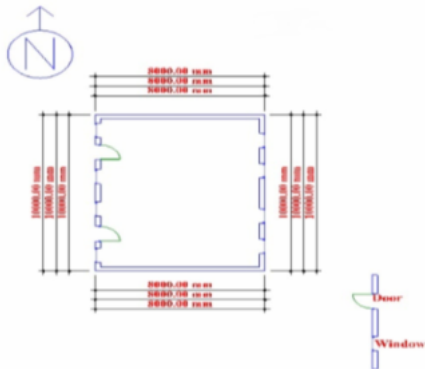

নিৰ্বাচক পঞ্জীয়ন বিষয়াৰ স্বাক্ষৰ

Nazri Naksha

Google Map View

Polling Station Building Front View

ভোটগ্ৰহন কেন্দ্ৰৰ সন্মুখৰ দৃশ্য

Cad View

Key MAP View

1 নাম : আলমিনা খাতুন স্বামীৰ নাম: জালাল আলী ঘৰ নং : 22 বয়স : 22 লিঙ্গ : মহিলা	HTN2168441 ফটো উপলব্ধ	2 নাম : ইত্তাজুল ইছলাম পিতাৰ নাম: হাবেজ উদ্দিন ঘৰ নং : 26 বয়স : 19 লিঙ্গ : পুৰুষ	VQZ0253914 ফটো উপলব্ধ	3 নাম : আজমল মণ্ডল পিতাৰ নাম: খালিল মণ্ডল ঘৰ নং : 67 বয়স : 34 লিঙ্গ : পুৰুষ	HTN0389833 ফটো উপলব্ধ
4 নাম : কদুছ আলী পিতাৰ নাম: আব্দুল ৰহমান ঘৰ নং : 96 বয়স : 21 লিঙ্গ : পুৰুষ	VQZ0080622 ফটো উপলব্ধ	5 নাম : ফৰিদা খাতুন স্বামীৰ নাম: আব্দুল মালেক ঘৰ নং : 96 বয়স : 19 লিঙ্গ : মহিলা	VQZ0243279 ফটো উপলব্ধ	6 নাম : হাশিবুল হাছান পিতাৰ নাম: আব্দুছ ছালাম ঘৰ নং : 111 বয়স : 19 লিঙ্গ : পুৰুষ	VQZ0248401 ফটো উপলব্ধ
7 নাম : মালেকা খাতুন স্বামীৰ নাম: আব্দুল কাদেৰ ঘৰ নং : 113 বয়স : 38 লিঙ্গ : মহিলা	HTN3137926 ফটো উপলব্ধ	8 নাম : বাহিমা খাতুন পিতাৰ নাম: ৰাইম উদ্দিন ঘৰ নং : 117 বয়স : 21 লিঙ্গ : মহিলা	VQZ0244236 ফটো উপলব্ধ	9 নাম : মালিখা বেওৱা স্বামীৰ নাম: সাহাবুদ্দিন ঘৰ নং : 134 বয়স : 65 লিঙ্গ : মহিলা	HTN3138269 ফটো উপলব্ধ
10 নাম : মাজম আলী পিতাৰ নাম: সাহাবুদ্দিন ঘৰ নং : 108 বয়স : 47 লিঙ্গ : পুৰুষ	HTN3138270 ফটো উপলব্ধ	11 নাম : ফজিলা খাতুন স্বামীৰ নাম: মাজম আলী ঘৰ নং : 108 বয়স : 42 লিঙ্গ : মহিলা	HTN3138281 ফটো উপলব্ধ	12 নাম : মজিবৰ ৰহমান পিতাৰ নাম: সাহাবুদ্দিন ঘৰ নং : 108 বয়স : 38 লিঙ্গ : পুৰুষ	HTN3138292 ফটো উপলব্ধ
13 নাম : তাজমিনা খাতুন স্বামীৰ নাম: মজিবৰ ৰহমান ঘৰ নং : 108 বয়স : 37 লিঙ্গ : মহিলা	HTN1965817 ফটো উপলব্ধ	14 নাম : ফৰজুল হক পিতাৰ নাম: মাজম আলী ঘৰ নং : 108 বয়স : 27 লিঙ্গ : পুৰুষ	HTN0390641 ফটো উপলব্ধ	15 নাম : আব্দুল কদুছ পিতাৰ নাম: কিফাত . ঘৰ নং : 137 বয়স : 78 লিঙ্গ : পুৰুষ	HTN3142925 ফটো উপলব্ধ
# 16 নাম : আনোৱাৰা বেগম স্বামীৰ নাম: আব্দুল কদুছ ঘৰ নং : 137 বয়স : 64 লিঙ্গ : মহিলা	HTN3142936 ফটো উপলব্ধ	# 17 নাম : আলতাপ হুছেইন পিতাৰ নাম: আব্দুল কদুছ ঘৰ নং : 137 বয়স : 41 লিঙ্গ : পুৰুষ	HTN1966014 ফটো উপলব্ধ	18 নাম : মালেকা খাতুন স্বামীৰ নাম: আলতাপ হুছেইন ঘৰ নং : 137 বয়স : 36 লিঙ্গ : মহিলা	HTN0035469 ফটো উপলব্ধ
19 নাম : নাৰ্জিনা খাতুন পিতাৰ নাম: মকবুল হুছেইন ঘৰ নং : 138 বয়স : 20 লিঙ্গ : পুৰুষ	VQZ0164426 ফটো উপলব্ধ	20 নাম : মজিবৰ ৰহমান পিতাৰ নাম: নাৰ্জিম উদ্দিন ঘৰ নং : 109 বয়স : 54 লিঙ্গ : পুৰুষ	HTN3138383 ফটো উপলব্ধ	21 নাম : সাজেদা খাতুন স্বামীৰ নাম: মজিবৰ ৰহমান ঘৰ নং : 109 বয়স : 50 লিঙ্গ : মহিলা	HTN1966116 ফটো উপলব্ধ
22 নাম : মতিয়ৰ ৰহমান পিতাৰ নাম: নাৰ্জিমুদ্দিন ঘৰ নং : 109 বয়স : 50 লিঙ্গ : পুৰুষ	HTN3138350 ফটো উপলব্ধ	23 নাম : আলী মামুদ পিতাৰ নাম: মুনাজ উদ্দিন ঘৰ নং : 139 বয়স : 44 লিঙ্গ : পুৰুষ	HTN3138349 ফটো উপলব্ধ	24 নাম : বাবিয়া খাতুন স্বামীৰ নাম: মতিয়ৰ ৰহমান ঘৰ নং : 139 বয়স : 41 লিঙ্গ : মহিলা	HTN3138361 ফটো উপলব্ধ
25 নাম : আমিৰ আলী পিতাৰ নাম: মুনাজ উদ্দিন ঘৰ নং : 139 বয়স : 37 লিঙ্গ : পুৰুষ	HTN3138372 ফটো উপলব্ধ	# 26 নাম : বুলবুল হুছেইন পিতাৰ নাম: মজিবৰ ৰহমান ঘৰ নং : 109 বয়স : 20 লিঙ্গ : পুৰুষ	HTN3142776 ফটো উপলব্ধ	# 27 নাম : বুকিয়া খাতুন স্বামীৰ নাম: বুলবুল হুছেইন ঘৰ নং : 109 বয়স : 29 লিঙ্গ : মহিলা	HTN0530519 ফটো উপলব্ধ
28 নাম : ছানিদুল ইছলাম পিতাৰ নাম: মজিবৰ ৰহমান ঘৰ নং : 109 বয়স : 25 লিঙ্গ : পুৰুষ	HTN0390203 ফটো উপলব্ধ	29 নাম : জেনিফা খাতুন স্বামীৰ নাম: আক্কাশ আলী ঘৰ নং : 109 বয়স : 25 লিঙ্গ : মহিলা	HTN0529826 ফটো উপলব্ধ	# 30 নাম : বেজাউল ইছলাম পিতাৰ নাম: মতিয়ৰ ৰহমান ঘৰ নং : 139 বয়স : 25 লিঙ্গ : পুৰুষ	HTN0430082 ফটো উপলব্ধ