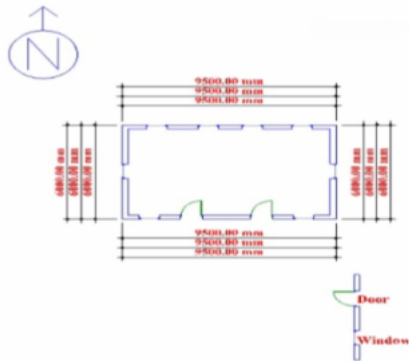

নিৰ্বাচক পঞ্জীয়ন বিষয়াৰ স্বাক্ষৰ

Nazri Naksha

Google Map View

Polling Station Building Front View

ভোটগ্ৰন্থন কেন্দ্ৰৰ সন্মুখৰ দৃশ্য

Cad View

Key MAP View

1 নাম : গিয়াছউদ্দিন পিতাৰ নাম: জহৰাল হক ঘৰ নং : 1 বয়স : 39 লিঙ্গ : পুৰুষ	HTN3734585 ফটো উপলব্ধ	2 নাম : মালেকা খাতুন স্বামীৰ নাম: গিয়াছ উদ্দিন ঘৰ নং : 1 বয়স : 33 লিঙ্গ : মহিলা	HTN1969488 ফটো উপলব্ধ	3 নাম : চেইন ভান স্বামীৰ নাম: কাশেম আলী ঘৰ নং : 2 বয়স : 67 লিঙ্গ : মহিলা	HTN3734609 ফটো উপলব্ধ
4 নাম : ছোৰহাব আলী পিতাৰ নাম: কাশেম আলী ঘৰ নং : 2 বয়স : 47 লিঙ্গ : পুৰুষ	HTN3734610 ফটো উপলব্ধ	5 নাম : ছোলেমান আলী পিতাৰ নাম: কাশেম আলী ঘৰ নং : 2 বয়স : 41 লিঙ্গ : পুৰুষ	HTN3734632 ফটো উপলব্ধ	6 নাম : ছাফিয়া খাতুন স্বামীৰ নাম: ছোৰহাব আলী ঘৰ নং : 2 বয়স : 39 লিঙ্গ : মহিলা	HTN3734621 ফটো উপলব্ধ
7 নাম : মুনছুর আলী পিতাৰ নাম: কাশেম আলী ঘৰ নং : 2 বয়স : 39 লিঙ্গ : পুৰুষ	HTN3734643 ফটো উপলব্ধ	8 নাম : বোশনাৰা বেগম স্বামীৰ নাম: ছোলেমান আলী ঘৰ নং : 2 বয়স : 32 লিঙ্গ : মহিলা	HTN1969433 ফটো উপলব্ধ	9 নাম : জহৰা খাতুন স্বামীৰ নাম: মুনছুর আলী ঘৰ নং : 2 বয়স : 31 লিঙ্গ : মহিলা	HTN1969604 ফটো উপলব্ধ
10 নাম : চফৰ উদ্দিন আহমেদ পিতাৰ নাম: ছোৰহাব আলী ঘৰ নং : 2 বয়স : 26 লিঙ্গ : পুৰুষ	HTN2053130 ফটো উপলব্ধ	11 নাম : ৰূপ ভান স্বামীৰ নাম: বিলায়েত হুছেইন ঘৰ নং : 3 বয়স : 65 লিঙ্গ : মহিলা	HTN3734665 ফটো উপলব্ধ	12 নাম : ছবুৰ উদ্দিন পিতাৰ নাম: বিলায়েত হুছেইন ঘৰ নং : 3 বয়স : 45 লিঙ্গ : পুৰুষ	HTN3734676 ফটো উপলব্ধ
13 নাম : নকেৰ আলী পিতাৰ নাম: বিলায়েত হুছেইন ঘৰ নং : 3 বয়স : 42 লিঙ্গ : পুৰুষ	HTN3734687 ফটো উপলব্ধ	14 নাম : জিন্নত আলী পিতাৰ নাম: বিলায়েত হুছেইন ঘৰ নং : 3 বয়স : 40 লিঙ্গ : পুৰুষ	HTN3734698 ফটো উপলব্ধ	15 নাম : মিচ কমলা খাতুন স্বামীৰ নাম: নকেৰ আলী ঘৰ নং : 3 বয়স : 36 লিঙ্গ : মহিলা	HTN3734701 ফটো উপলব্ধ
16 নাম : ৰাবিয়া বিবি স্বামীৰ নাম: কাশেম আলী ঘৰ নং : 3 বয়স : 34 লিঙ্গ : মহিলা	HTN2087930 ফটো উপলব্ধ	17 নাম : হাসেম আলী পিতাৰ নাম: বিলায়েত হুছেইন ঘৰ নং : 3 বয়স : 33 লিঙ্গ : পুৰুষ	HTN0474866 ফটো উপলব্ধ	# 18 নাম : ৰহিমা খাতুন অন্যান্য: ছবুৰ উদ্দিন ঘৰ নং : 3 বয়স : 37 লিঙ্গ : মহিলা	HTN3743666 ফটো উপলব্ধ
19 নাম : জেছমিনা খাতুন স্বামীৰ নাম: জিন্নত আলী ঘৰ নং : 3 বয়স : 29 লিঙ্গ : মহিলা	HTN0401422 ফটো উপলব্ধ	20 নাম : ৰুহুল আমিন পিতাৰ নাম: বিলায়েত হুছেইন ঘৰ নং : 3 বয়স : 21 লিঙ্গ : পুৰুষ	VQZ0048439 ফটো উপলব্ধ	21 নাম : জহেৰ উদ্দিন পিতাৰ নাম: ছাবেৰ আলী ঘৰ নং : 8 বয়স : 42 লিঙ্গ : পুৰুষ	HTN3734723 ফটো উপলব্ধ
22 নাম : ছবিদা খাতুন স্বামীৰ নাম: জহেৰ উদ্দিন ঘৰ নং : 8 বয়স : 37 লিঙ্গ : মহিলা	HTN3734734 ফটো উপলব্ধ	# 23 নাম : আদৰ ৰহিম পিতাৰ নাম: ছাবেৰ আলী ঘৰ নং : 8 বয়স : 31 লিঙ্গ : পুৰুষ	HTN1969557 ফটো উপলব্ধ	24 নাম : ছানিদুল ইছলাম পিতাৰ নাম: জহেৰ উদ্দিন ঘৰ নং : 4 বয়স : 22 লিঙ্গ : পুৰুষ	VQZ0152496 ফটো উপলব্ধ
25 নাম : ছনুফা খাতুন স্বামীৰ নাম: আদৰ ৰহিম ঘৰ নং : 4 বয়স : 20 লিঙ্গ : মহিলা	VQZ0153544 ফটো উপলব্ধ	26 নাম : সাবান আলী পিতাৰ নাম: বাহাদুৰ আলী ঘৰ নং : 6 বয়স : 67 লিঙ্গ : পুৰুষ	HTN3734745 ফটো উপলব্ধ	27 নাম : ছাহেৰা খাতুন স্বামীৰ নাম: সাবান আলী ঘৰ নং : 6 বয়স : 55 লিঙ্গ : মহিলা	HTN3734756 ফটো উপলব্ধ
28 নাম : কদ ভান স্বামীৰ নাম: ৰহিম আলী ঘৰ নং : 6 বয়স : 50 লিঙ্গ : মহিলা	HTN0561159 ফটো উপলব্ধ	29 নাম : ছাহজাহান আলী পিতাৰ নাম: সাবান আলী ঘৰ নং : 6 বয়স : 38 লিঙ্গ : পুৰুষ	HTN3734767 ফটো উপলব্ধ	30 নাম : সাহেৰ আলী পিতাৰ নাম: সাবান আলী ঘৰ নং : 6 বয়স : 26 লিঙ্গ : পুৰুষ	HTN0400085 ফটো উপলব্ধ