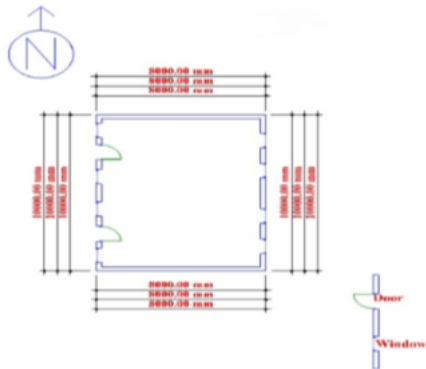

নিৰ্বাচক পঞ্জীয়ন বিষয়াৰ স্বাক্ষৰ

Nazri Naksha

Google Map View

Polling Station Building Front View

ভোটগ্ৰহন কেন্দ্ৰৰ সন্মুখৰ দৃশ্য

Cad View

Key MAP View

1 নাম : মেহেৰন খাতুন স্বামীৰ নাম : বাহজ উদ্দিন ঘৰ নং : 451 বয়স : 61 লিঙ্গ : মহিলা	GBC1061116 ফটো উপলব্ধ	2 নাম : ইয়াৰ আলী পিতাৰ নাম : বাহজ আলী ঘৰ নং : 451 বয়স : 40 লিঙ্গ : পুৰুষ	GBC1061127 ফটো উপলব্ধ	3 নাম : ছুফিয়া খাতুন স্বামীৰ নাম : ইয়াৰ আলী ঘৰ নং : 451 বয়স : 37 লিঙ্গ : মহিলা	GBC1061138 ফটো উপলব্ধ
4 নাম : জিয়াৰুল হক মাতৃৰ নাম : বাহজ উদ্দিন ঘৰ নং : 8৫১ বয়স : 35 লিঙ্গ : পুৰুষ	GBC0307645 ফটো উপলব্ধ	5 নাম : বুভান বেগম স্বামীৰ নাম : জিয়াৰুল হক ঘৰ নং : 8৫১ বয়স : 32 লিঙ্গ : মহিলা	GBC0307678 ফটো উপলব্ধ	6 নাম : নজৰুল ইছলাম পিতাৰ নাম : বাহজ উদ্দিন ঘৰ নং : 8৫১ বয়স : 31 লিঙ্গ : পুৰুষ	GBC0013451 ফটো উপলব্ধ
7 নাম : হজৰত আলী পিতাৰ নাম : বাহজ আলী ঘৰ নং : 451 বয়স : 30 লিঙ্গ : পুৰুষ	GBC1065812 ফটো উপলব্ধ	8 নাম : শ্বহিদা খাতুন স্বামীৰ নাম : হজৰত আলী ঘৰ নং : 451 বয়স : 28 লিঙ্গ : মহিলা	GBC0307736 ফটো উপলব্ধ	9 নাম : মাজেদা খাতুন স্বামীৰ নাম : নজৰুল ইছলাম ঘৰ নং : 8৫১ বয়স : 28 লিঙ্গ : মহিলা	GBC0147207 ফটো উপলব্ধ
10 নাম : নূৰ হক পিতাৰ নাম : বাহজ উদ্দিন ঘৰ নং : 451 বয়স : 25 লিঙ্গ : পুৰুষ	GBC2611762 ফটো উপলব্ধ	11 নাম : আজমল খাতুন স্বামীৰ নাম : হজৰত আলী ঘৰ নং : 451 বয়স : 24 লিঙ্গ : মহিলা	VQZ0061556 ফটো উপলব্ধ	R 12 নাম : আজমল খাতুন পিতাৰ নাম : হজৰত আলী ঘৰ নং : 451 বয়স : 24 লিঙ্গ : মহিলা	VQZ0063313 ফটো উপলব্ধ
13 নাম : নূৰুল হক পিতাৰ নাম : বাহজ উদ্দিন ঘৰ নং : 451 বয়স : 22 লিঙ্গ : পুৰুষ	GBC2611879 ফটো উপলব্ধ	14 নাম : বাহাৰুল ইছলাম পিতাৰ নাম : ইমান আলী ঘৰ নং : 451 বয়স : 21 লিঙ্গ : পুৰুষ	VQZ0054619 ফটো উপলব্ধ	15 নাম : ইত্তাদুল আলী পিতাৰ নাম : ইয়াৰ আলী ঘৰ নং : 451 বয়স : 19 লিঙ্গ : পুৰুষ	VQZ0246868 ফটো উপলব্ধ
16 নাম : ইমান আলী পিতাৰ নাম : বাহজ উদ্দিন ঘৰ নং : 451 ক বয়স : 47 লিঙ্গ : পুৰুষ	GBC1061150 ফটো উপলব্ধ	17 নাম : ছুৰিয়া খাতুন স্বামীৰ নাম : ইমান আলী ঘৰ নং : 451 ক বয়স : 37 লিঙ্গ : মহিলা	GBC1061149 ফটো উপলব্ধ	18 নাম : সংসেৰ আলী পিতাৰ নাম : জয়নাল আদিন ঘৰ নং : 453 বয়স : 59 লিঙ্গ : পুৰুষ	GBC1061161 ফটো উপলব্ধ
19 নাম : জহুৰা বেগম স্বামীৰ নাম : সংসেৰ আলী ঘৰ নং : 453 বয়স : 51 লিঙ্গ : মহিলা	GBC1061172 ফটো উপলব্ধ	20 নাম : জেহেৰুল ইছলাম পিতাৰ নাম : সংসেৰ আলী ঘৰ নং : 8৫৩ বয়স : 29 লিঙ্গ : পুৰুষ	GBC0307926 ফটো উপলব্ধ	21 নাম : খুছবুৰাৰা খাতুন স্বামীৰ নাম : জেহেৰুল ইছলাম ঘৰ নং : 8৫৩ বয়স : 24 লিঙ্গ : মহিলা	GBC0508135 ফটো উপলব্ধ
22 নাম : সাজেদা খাতুন স্বামীৰ নাম : আলী হুচেন ঘৰ নং : 454 বয়স : 67 লিঙ্গ : মহিলা	GBC1061207 ফটো উপলব্ধ	23 নাম : শ্বাহজাহান আলী পিতাৰ নাম : আলী হুচেন ঘৰ নং : 454 বয়স : 45 লিঙ্গ : পুৰুষ	GBC1061218 ফটো উপলব্ধ	24 নাম : ৰমেলা খাতুন স্বামীৰ নাম : শ্বাহজাহান আলী ঘৰ নং : 454 বয়স : 40 লিঙ্গ : মহিলা	GBC1061230 ফটো উপলব্ধ
25 নাম : চোলেমান আলী পিতাৰ নাম : আলী হুচেন ঘৰ নং : 454 বয়স : 40 লিঙ্গ : পুৰুষ	GBC1061229 ফটো উপলব্ধ	26 নাম : ৰমিচা খাতুন স্বামীৰ নাম : ছোলেমান আলী ঘৰ নং : 454 বয়স : 36 লিঙ্গ : মহিলা	GBC1061241 ফটো উপলব্ধ	27 নাম : হালিমা খাতুন পিতাৰ নাম : আলী হুছেইন ঘৰ নং : 454 বয়স : 35 লিঙ্গ : মহিলা	GBC7037992 ফটো উপলব্ধ
28 নাম : আব্দুল ৰহমান আলী পিতাৰ নাম : আলী হুছেইন ঘৰ নং : 454 বয়স : 33 লিঙ্গ : পুৰুষ	GBC0013452 ফটো উপলব্ধ	29 নাম : ৰাজিদা খাতুন স্বামীৰ নাম : আব্দুল ৰহমান আলী ঘৰ নং : 454 বয়স : 29 লিঙ্গ : মহিলা	GBC0557090 ফটো উপলব্ধ	30 নাম : মাজেদা খাতুন পিতাৰ নাম : শ্বাহজাহান আলী ঘৰ নং : 8৫৪ বয়স : 25 লিঙ্গ : মহিলা	GBC0546614 ফটো উপলব্ধ