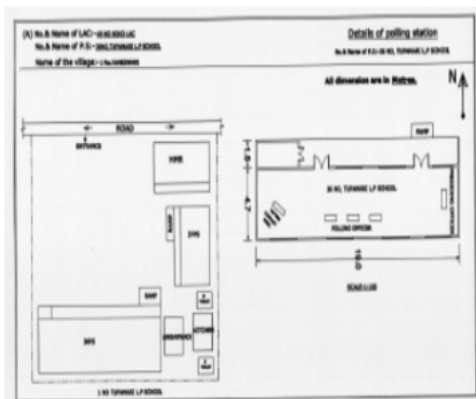

নিৰ্বাচক পঞ্জীয়ন বিষয়াৰ স্বাক্ষৰ

Nazri Naksha

Google Map View

Polling Station Building Front View

ভোটগ্ৰহন কেন্দ্ৰৰ সন্মুখৰ দৃশ্য

Cad View

Key MAP View

1 নাম : বজ্জৰ আলী পিতাৰ নাম: সাইবালী ঘৰ নং : ৬২৯ বয়স : 73 লিঙ্গ : পুৰুষ	MRF3337040 ফটো উপলব্ধ	2 নাম : ময়মনা বেগম স্বামীৰ নাম: বজ্জৰ আলী ঘৰ নং : ৬২৯ বয়স : 65 লিঙ্গ : মহিলা	MRF3337051 ফটো উপলব্ধ	3 নাম : মৰ্জিনা আহমেদ পিতাৰ নাম: বজ্জৰ আলী ঘৰ নং : 629 বয়স : 24 লিঙ্গ : মহিলা	MRF1590397 ফটো উপলব্ধ
4 নাম : সুন্দৰী নেছা স্বামীৰ নাম: মুফাজ্জল হক ঘৰ নং : ৬৩০ বয়স : 55 লিঙ্গ : মহিলা	MRF3337084 ফটো উপলব্ধ	5 নাম : ফজিলা খাতুন স্বামীৰ নাম: তোফাজ্জল হক ঘৰ নং : ৬৩০ বয়স : 55 লিঙ্গ : মহিলা	MRF3337142 ফটো উপলব্ধ	6 নাম : শ্বন্তেস আলী পিতাৰ নাম: মোফাজ্জল হক ঘৰ নং : ৬৩০ বয়স : 40 লিঙ্গ : পুৰুষ	MRF3337095 ফটো উপলব্ধ
7 নাম : শাৰবেশ আলী পিতাৰ নাম: মোফাজ্জল হক ঘৰ নং : ৬৩০ বয়স : 37 লিঙ্গ : পুৰুষ	MRF3337131 ফটো উপলব্ধ	8 নাম : ফিৰোজা বেগম স্বামীৰ নাম: শ্বনতেশ আলী ঘৰ নং : ৬৩০ বয়স : 35 লিঙ্গ : মহিলা	MRF3337108 ফটো উপলব্ধ	9 নাম : হামিদা বেগম স্বামীৰ নাম: শাৰবেশ আলী ঘৰ নং : ৬৩০ বয়স : 35 লিঙ্গ : মহিলা	MRF3337119 ফটো উপলব্ধ
10 নাম : দৰবেশ আলী পিতাৰ নাম: মোফাজ্জল হক ঘৰ নং : ৬৩০ বয়স : 35 লিঙ্গ : পুৰুষ	MRF2404355 ফটো উপলব্ধ	11 নাম : ফৰিজুল হক পিতাৰ নাম: তুফাজ্জল হক ঘৰ নং : ৬৩০ বয়স : 34 লিঙ্গ : পুৰুষ	MRF2404366 ফটো উপলব্ধ	12 নাম : বহিম বাদছাহ পিতাৰ নাম: তোফাজ্জল হক ঘৰ নং : ৬৩০ বয়স : 33 লিঙ্গ : পুৰুষ	MRF3342607 ফটো উপলব্ধ
13 নাম : মেৰিনা খাতুন স্বামীৰ নাম: দৰবেশ আলী ঘৰ নং : ৬৩০ বয়স : 33 লিঙ্গ : মহিলা	MRF0355669 ফটো উপলব্ধ	14 নাম : মামনি নেছা স্বামীৰ নাম: ফৰিজুল হক ঘৰ নং : ৬৩০ বয়স : 31 লিঙ্গ : মহিলা	MRF2404435 ফটো উপলব্ধ	15 নাম : বাকিবুল ইছলাম পিতাৰ নাম: মোফাজ্জল হক ঘৰ নং : ৬৩০ বয়স : 27 লিঙ্গ : পুৰুষ	MRF0177113 ফটো উপলব্ধ
16 নাম : ইলিজা খাতুন স্বামীৰ নাম: বহিম বাদশা ঘৰ নং : 630 বয়স : 27 লিঙ্গ : মহিলা	MRF2522266 ফটো উপলব্ধ	17 নাম : ছুৰমান আলী পিতাৰ নাম: মুফাজ্জল হক ঘৰ নং : 630 বয়স : 26 লিঙ্গ : পুৰুষ	MRF1392307 ফটো উপলব্ধ	18 নাম : বফিকুল ইছলাম পিতাৰ নাম: তুফাজ্জল হক ঘৰ নং : 630 বয়স : 24 লিঙ্গ : পুৰুষ	MRF2493187 ফটো উপলব্ধ
19 নাম : সুৰজ জামাল পিতাৰ নাম: মুফাজ্জল হক ঘৰ নং : ৬৩০ বয়স : 24 লিঙ্গ : পুৰুষ	QPK0146993 ফটো উপলব্ধ	20 নাম : আজিবৰ বহমান পিতাৰ নাম: মুফাজ্জল হক ঘৰ নং : 630 বয়স : 20 লিঙ্গ : পুৰুষ	QPK0039123 ফটো উপলব্ধ	21 নাম : হাফিজৰ বহমান পিতাৰ নাম: সুৰবেশ আলী ঘৰ নং : 630 বয়স : 20 লিঙ্গ : পুৰুষ	QPK0195271 ফটো উপলব্ধ
22 নাম : জহুৰা খাতুন স্বামীৰ নাম: আক্ৰম আলী ঘৰ নং : ৬৩৩ বয়স : 77 লিঙ্গ : মহিলা	MRF3337153 ফটো উপলব্ধ	23 নাম : আলতাৰ হুছেইন পিতাৰ নাম: আক্ৰম আলী ঘৰ নং : ৬৩৩ বয়স : 56 লিঙ্গ : পুৰুষ	MRF3337164 ফটো উপলব্ধ	24 নাম : বংমালা বেগম স্বামীৰ নাম: আলতাৰ হুছেইন ঘৰ নং : ৬৩৩ বয়স : 41 লিঙ্গ : মহিলা	MRF3337175 ফটো উপলব্ধ
25 নাম : জাহিদুল ইছলাম পিতাৰ নাম: আক্ৰম আলী ঘৰ নং : ৬৩৩ বয়স : 38 লিঙ্গ : পুৰুষ	MRF3337186 ফটো উপলব্ধ	26 নাম : ময়ফুল আহমেদ মাতৃৰ নাম: জহুৰা খাতুন ঘৰ নং : 633 বয়স : 34 লিঙ্গ : মহিলা	MRF0530436 ফটো উপলব্ধ	27 নাম : অলিয়া আহমেদ স্বামীৰ নাম: জাহিদুল ইছলাম ঘৰ নং : 633 বয়স : 31 লিঙ্গ : মহিলা	MRF2499556 ফটো উপলব্ধ
28 নাম : বফি জুল ইছলাম পিতাৰ নাম: আলতাৰ হুছেইন ঘৰ নং : 633 বয়স : 21 লিঙ্গ : পুৰুষ	QPK0058966 ফটো উপলব্ধ	29 নাম : হৰফ আলী পিতাৰ নাম: ওছিব উদ্দিন ঘৰ নং : ৬৩৪ বয়স : 62 লিঙ্গ : পুৰুষ	MRF3337222 ফটো উপলব্ধ	30 নাম : বজব আলী পিতাৰ নাম: অছিব উদ্দিন ঘৰ নং : ৬৩৪ বয়স : 59 লিঙ্গ : পুৰুষ	MRF3337244 ফটো উপলব্ধ