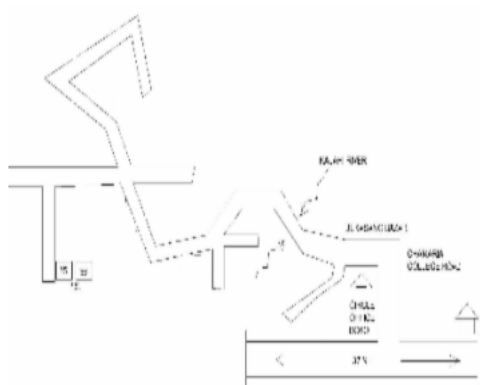

Nazri Naksha