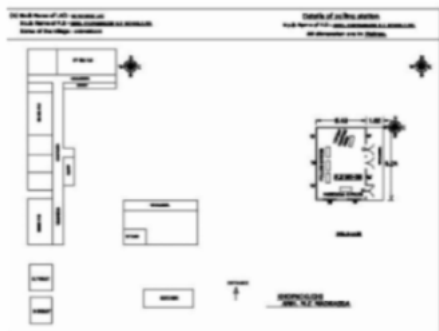

নিৰ্বাচক পঞ্জীয়ন বিষয়াৰ স্বাক্ষৰ

Nazri Naksha

Google Map View

Polling Station Building Front View

ভোটগ্ৰহন কেন্দ্ৰৰ সন্মুখৰ দৃশ্য

Cad View

Key MAP View

|   |            |            |   |            |            |  |            |            |
|---|------------|------------|---|------------|------------|--|------------|------------|
| 1<br>নাম : জয়নব পাৰবিন<br>পিতাৰ নাম: সোনা উদ্দিন<br>ঘৰ নং : 124<br>বয়স : 27 লিঙ্গ : মহিলা       | FRH0472423 | ফটো উপলব্ধ | 2<br>নাম : ইশ্ফ কুৰ আলম<br>পিতাৰ নাম: স্বাইজুদ্দিন<br>ঘৰ নং : 124<br>বয়স : 27 লিঙ্গ : পুৰুষ        | FRH0421545 | ফটো উপলব্ধ | # 3<br>নাম : আয়মনা বেওৱা<br>স্বামীৰ নাম: নৰ উদ্দিন<br>ঘৰ নং : 146<br>বয়স : 79 লিঙ্গ : মহিলা            | FRH0009935 | ফটো উপলব্ধ |
| 4<br>নাম : আব্দুল মতলেব<br>পিতাৰ নাম: নৰ উদ্দিন<br>ঘৰ নং : 146<br>বয়স : 41 লিঙ্গ : পুৰুষ         | FRH0009937 | ফটো উপলব্ধ | # 5<br>নাম : নাজিৰ উদ্দিন<br>পিতাৰ নাম: নৰ উদ্দিন<br>ঘৰ নং : 146<br>বয়স : 37 লিঙ্গ : পুৰুষ         | FRH0009939 | ফটো উপলব্ধ | 6<br>নাম : জমিৰন বেগম<br>স্বামীৰ নাম: আব্দুল মতলেব<br>ঘৰ নং : 146<br>বয়স : 37 লিঙ্গ : মহিলা             | FRH0009938 | ফটো উপলব্ধ |
| # 7<br>নাম : খাদেম আলী<br>পিতাৰ নাম: মগ্ৰব আলী<br>ঘৰ নং : 147<br>বয়স : 54 লিঙ্গ : পুৰুষ          | FRH0009942 | ফটো উপলব্ধ | # 8<br>নাম : আছিয়া খাতুন<br>স্বামীৰ নাম: খাদেম আলী<br>ঘৰ নং : 147<br>বয়স : 46 লিঙ্গ : মহিলা       | FRH0009943 | ফটো উপলব্ধ | # 9<br>নাম : আক্ৰাম হুছেইন<br>পিতাৰ নাম: নৰ উদ্দিন<br>ঘৰ নং : 148<br>বয়স : 54 লিঙ্গ : পুৰুষ             | FRH0009944 | ফটো উপলব্ধ |
| # 10<br>নাম : হাছিনা বেগম<br>স্বামীৰ নাম: আক্ৰাম হুছেইন<br>ঘৰ নং : 148<br>বয়স : 44 লিঙ্গ : মহিলা | FRH0009945 | ফটো উপলব্ধ | 11<br>নাম : হাছেন আলী<br>পিতাৰ নাম: আক্ৰাম হুছেইন<br>ঘৰ নং : 148<br>বয়স : 27 লিঙ্গ : পুৰুষ         | FRH0148544 | ফটো উপলব্ধ | # 12<br>নাম : আকবৰ আলী<br>পিতাৰ নাম: নৰ উদ্দিন<br>ঘৰ নং : 149<br>বয়স : 74 লিঙ্গ : পুৰুষ                 | FRH0009946 | ফটো উপলব্ধ |
| # 13<br>নাম : জয়মন খাতুন<br>স্বামীৰ নাম: মগ্ৰব আলী<br>ঘৰ নং : 149<br>বয়স : 74 লিঙ্গ : মহিলা     | FRH0009940 | ফটো উপলব্ধ | # 14<br>নাম : বিলাতন নেচা<br>স্বামীৰ নাম: আকবৰ আলী<br>ঘৰ নং : 149<br>বয়স : 59 লিঙ্গ : মহিলা        | FRH0009947 | ফটো উপলব্ধ | # 15<br>নাম : বিল্লাল হুছেইন<br>পিতাৰ নাম: আকবৰ আলী<br>ঘৰ নং : 149<br>বয়স : 45 লিঙ্গ : পুৰুষ            | FRH0009948 | ফটো উপলব্ধ |
| # 16<br>নাম : ইয়াদ আলী<br>পিতাৰ নাম: আকবৰ আলী<br>ঘৰ নং : 149<br>বয়স : 41 লিঙ্গ : পুৰুষ          | FRH0009949 | ফটো উপলব্ধ | # 17<br>নাম : হামিদা খাতুন<br>স্বামীৰ নাম: বিল্লাল হুছেইন<br>ঘৰ নং : 149<br>বয়স : 40 লিঙ্গ : মহিলা | FRH0009950 | ফটো উপলব্ধ | # 18<br>নাম : আব বাক্কাৰ ছিদ্দিক<br>পিতাৰ নাম: আকবৰ আলী<br>ঘৰ নং : 149<br>বয়স : 38 লিঙ্গ : পুৰুষ        | FRH0009951 | ফটো উপলব্ধ |
| # 19<br>নাম : কাদেৰ আলী<br>পিতাৰ নাম: মগ্ৰব আলী<br>ঘৰ নং : 149<br>বয়স : 37 লিঙ্গ : পুৰুষ         | FRH0009941 | ফটো উপলব্ধ | # 20<br>নাম : শহিদা বেগম<br>স্বামীৰ নাম: ইয়াদ আলী<br>ঘৰ নং : 149<br>বয়স : 34 লিঙ্গ : মহিলা        | FRH0009952 | ফটো উপলব্ধ | # 21<br>নাম : ছুলতানা পাৰবিন<br>স্বামীৰ নাম: আবুবক্কাৰ ছিদ্দিক<br>ঘৰ নং : 149<br>বয়স : 30 লিঙ্গ : মহিলা | FRH0192229 | ফটো উপলব্ধ |
| # 22<br>নাম : লোকমান আলী<br>পিতাৰ নাম: জংসেৰ আলী<br>ঘৰ নং : 150<br>বয়স : 49 লিঙ্গ : পুৰুষ        | FRH0009953 | ফটো উপলব্ধ | # 23<br>নাম : মৰ্জিয়ানা বেগম<br>স্বামীৰ নাম: লোকমান আলী<br>ঘৰ নং : 150<br>বয়স : 46 লিঙ্গ : মহিলা  | FRH0009954 | ফটো উপলব্ধ | 24<br>নাম : ছাইফুল ইছলাম<br>পিতাৰ নাম: লোকমান আলী<br>ঘৰ নং : 150<br>বয়স : 28 লিঙ্গ : পুৰুষ              | FRH0148882 | ফটো উপলব্ধ |
| 25<br>নাম : মিজানুৰ ৰহমান<br>পিতাৰ নাম: জংসেৰ আলী<br>ঘৰ নং : 151<br>বয়স : 47 লিঙ্গ : পুৰুষ       | FRH0009955 | ফটো উপলব্ধ | 26<br>নাম : ছাইবন নেচা<br>স্বামীৰ নাম: মিজানুৰ ৰহমান<br>ঘৰ নং : 151<br>বয়স : 39 লিঙ্গ : মহিলা      | FRH0009956 | ফটো উপলব্ধ | # 27<br>নাম : আছিৰণ নেছা<br>স্বামীৰ নাম: কাছিম উদ্দিন<br>ঘৰ নং : 152<br>বয়স : 64 লিঙ্গ : মহিলা          | FRH0009957 | ফটো উপলব্ধ |
| 28<br>নাম : স্বাহাব উদ্দিন<br>পিতাৰ নাম: কাছিম উদ্দিন<br>ঘৰ নং : 152<br>বয়স : 39 লিঙ্গ : পুৰুষ   | FRH0009958 | ফটো উপলব্ধ | # 29<br>নাম : ৰাহিমা বেগম<br>স্বামীৰ নাম: স্বাহজামাল হক<br>ঘৰ নং : 152<br>বয়স : 29 লিঙ্গ : মহিলা   | FRH0380857 | ফটো উপলব্ধ | # 30<br>নাম : জমিৰন খাতুন<br>স্বামীৰ নাম: চানমাল আলী<br>ঘৰ নং : 153<br>বয়স : 59 লিঙ্গ : মহিলা           | FRH0009961 | ফটো উপলব্ধ |