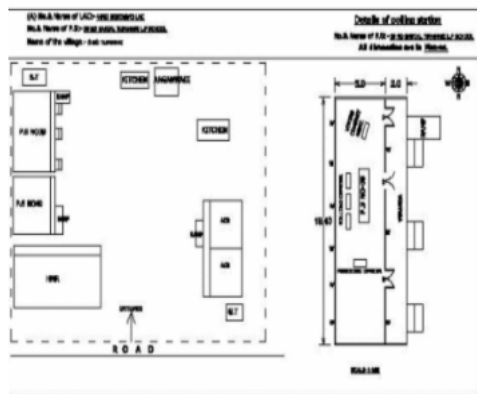

নিৰ্বাচক পঞ্জীয়ন বিষয়াৰ স্বাক্ষৰ

Nazri Naksha

Google Map View

Polling Station Building Front View

ভোটগ্ৰহন কেন্দ্ৰৰ সন্মুখৰ দৃশ্য

Cad View

Key MAP View

|   |            |            |   |            |            |  |            |            |
|---|------------|------------|---|------------|------------|--|------------|------------|
| # 1<br>নাম : ফাতেমা খাতুন<br>স্বামীৰ নাম: আলতাৰ আলী<br>ঘৰ নং : 07<br>বয়স : 48 লিঙ্গ : মহিলা            | MRF4135073 | ফটো উপলব্ধ | 2<br>নাম : বফিকুল ইছলাম<br>পিতাৰ নাম: আলতাৰ আলী<br>ঘৰ নং : 9<br>বয়স : 30 লিঙ্গ : পুৰুষ         | MRF0358937 | ফটো উপলব্ধ | # 3<br>নাম : বশিদুল ইছলাম<br>পিতাৰ নাম: আলতাৰ আলী<br>ঘৰ নং : 07<br>বয়স : 23 লিঙ্গ : পুৰুষ         | MRF1214386 | ফটো উপলব্ধ |
| # 4<br>নাম : সোনাপ আলী<br>পিতাৰ নাম: জামাল উদ্দিন<br>ঘৰ নং : 206<br>বয়স : 31 লিঙ্গ : পুৰুষ             | MRF0628784 | ফটো উপলব্ধ | # 5<br>নাম : বাহাজ উদ্দিন<br>পিতাৰ নাম: আব্দুল মজিদ<br>ঘৰ নং : 309 ক<br>বয়স : 45 লিঙ্গ : পুৰুষ | MRF3539944 | ফটো উপলব্ধ | S2 6<br>নাম : ছুলতান আলী<br>পিতাৰ নাম: হুছেইন আলী<br>ঘৰ নং : 28<br>বয়স : 25 লিঙ্গ : পুৰুষ         | MRF1710565 | ফটো উপলব্ধ |
| R 7<br>নাম : ছাহেৰা খাতুন<br>স্বামীৰ নাম: স্বৰ্গবত আলী<br>ঘৰ নং : 32<br>বয়স : 40 লিঙ্গ : মহিলা         | MRF3535704 | ফটো উপলব্ধ | S 8<br>নাম : ফজল হক<br>পিতাৰ নাম: বাহাদুৰ<br>ঘৰ নং : 409<br>বয়স : 58 লিঙ্গ : পুৰুষ             | MRF3543699 | ফটো উপলব্ধ | 9<br>নাম : বমিসা খাতুন<br>স্বামীৰ নাম: ইমন আলী<br>ঘৰ নং : 428<br>বয়স : 47 লিঙ্গ : মহিলা           | MRF0393280 | ফটো উপলব্ধ |
| # 10<br>নাম : মহিমা বেগম<br>স্বামীৰ নাম: আহমত আলী<br>ঘৰ নং : 57<br>বয়স : 33 লিঙ্গ : মহিলা              | MRF0638635 | ফটো উপলব্ধ | S 11<br>নাম : জংশেৰ আলী<br>পিতাৰ নাম: জবান আলী<br>ঘৰ নং : 57<br>বয়স : 23 লিঙ্গ : পুৰুষ         | MRF1721141 | ফটো উপলব্ধ | # 12<br>নাম : আবিদা বেগম<br>স্বামীৰ নাম: ময়নুল হক<br>ঘৰ নং : 81<br>বয়স : 32 লিঙ্গ : মহিলা        | MRF0625301 | ফটো উপলব্ধ |
| 13<br>নাম : শ্বাজাহান আলী<br>পিতাৰ নাম: গেতা শেখ<br>ঘৰ নং : ৮৯<br>বয়স : 39 লিঙ্গ : পুৰুষ               | MRF3545628 | ফটো উপলব্ধ | 14<br>নাম : ছুফিয়া খাতুন<br>স্বামীৰ নাম: আব্দুল কৰিম<br>ঘৰ নং : ৮৯<br>বয়স : 38 লিঙ্গ : মহিলা  | MRF3546029 | ফটো উপলব্ধ | 15<br>নাম : হাজেৰা খাতুন<br>পিতাৰ নাম: শ্বাজাহান আলী<br>ঘৰ নং : ৮৯<br>বয়স : 36 লিঙ্গ : মহিলা      | MRF3545888 | ফটো উপলব্ধ |
| 16<br>নাম : আব্দুল কৰিম<br>পিতাৰ নাম: গেতা শেখ<br>ঘৰ নং : ৮৯<br>বয়স : 35 লিঙ্গ : পুৰুষ                 | MRF3545560 | ফটো উপলব্ধ | 17<br>নাম : অজুপা খাতুন<br>স্বামীৰ নাম: ওমৰ আলী<br>ঘৰ নং : ৮৯<br>বয়স : 34 লিঙ্গ : মহিলা        | MRF3545899 | ফটো উপলব্ধ | 18<br>নাম : আব্দুল মিয়া<br>পিতাৰ নাম: মহিউদ্দিন<br>ঘৰ নং : 94<br>বয়স : 71 লিঙ্গ : পুৰুষ          | MSR8537799 | ফটো উপলব্ধ |
| 19<br>নাম : নাল ভান<br>স্বামীৰ নাম: আব্দুল মিয়া<br>ঘৰ নং : 94<br>বয়স : 62 লিঙ্গ : মহিলা               | MSR8537813 | ফটো উপলব্ধ | # 20<br>নাম : চান মিঞা<br>পিতাৰ নাম: আব্দুল মিঞা<br>ঘৰ নং : 94 খ<br>বয়স : 36 লিঙ্গ : পুৰুষ     | MSR8537835 | ফটো উপলব্ধ | # 21<br>নাম : মিচ ছালিমা খাতুন<br>স্বামীৰ নাম: চান মিঞা<br>ঘৰ নং : 94 খ<br>বয়স : 33 লিঙ্গ : মহিলা | MSR8537824 | ফটো উপলব্ধ |
| S 22<br>নাম : নুবল ইছলাম<br>পিতাৰ নাম: জয়নল আকিন<br>ঘৰ নং : 98<br>বয়স : 29 লিঙ্গ : পুৰুষ              | MRF0398255 | ফটো উপলব্ধ | # 23<br>নাম : ফকৰ উদ্দিন<br>পিতাৰ নাম: আব্দুল মজিদ<br>ঘৰ নং : 309 ক<br>বয়স : 34 লিঙ্গ : পুৰুষ  | MRF3546698 | ফটো উপলব্ধ | 24<br>নাম : আব ছুফিয়ান<br>পিতাৰ নাম: নুৰ ইছলাম<br>ঘৰ নং : ১২৫<br>বয়স : 26 লিঙ্গ : পুৰুষ          | MRF0647230 | ফটো উপলব্ধ |
| 25<br>নাম : মানিকজান নেছা<br>পিতাৰ নাম: লাল সেখ<br>ঘৰ নং : 125 (খণ্ড নং. 39)<br>বয়স : 30 লিঙ্গ : মহিলা | MRF1171396 | ফটো উপলব্ধ | S 26<br>নাম : চুবৰ উদ্দিন<br>পিতাৰ নাম: বিয়াকত আলী<br>ঘৰ নং : 129<br>বয়স : 32 লিঙ্গ : পুৰুষ   | MRF3535862 | ফটো উপলব্ধ | 27<br>নাম : মিৰাজুল হক<br>পিতাৰ নাম: আলিম উদ্দিন<br>ঘৰ নং : 130<br>বয়স : 21 লিঙ্গ : পুৰুষ         | QPK0054726 | ফটো উপলব্ধ |
| 28<br>নাম : আৰিফা আকতাৰ<br>স্বামীৰ নাম: শ্বাহ আলম<br>ঘৰ নং : 140 খ<br>বয়স : 21 লিঙ্গ : মহিলা           | QPK0030031 | ফটো উপলব্ধ | 29<br>নাম : শ্বাহ আলম<br>পিতাৰ নাম: আব্দুল মান্নান<br>ঘৰ নং : 140 খ<br>বয়স : 27 লিঙ্গ : পুৰুষ  | MRF0380097 | ফটো উপলব্ধ | # 30<br>নাম : বাইতন নেছা<br>স্বামীৰ নাম: হজৰত আলী<br>ঘৰ নং : 144<br>বয়স : 67 লিঙ্গ : মহিলা        | MRF3442339 | ফটো উপলব্ধ |