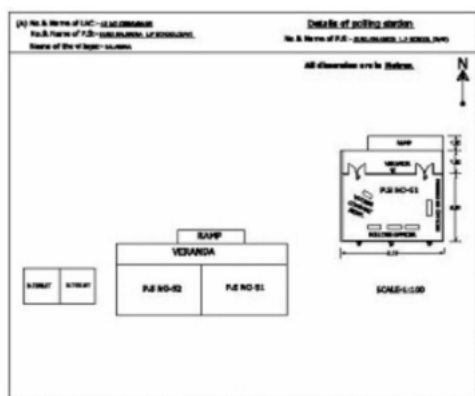

নিৰ্বাচক পঞ্জীয়ন বিষয়াৰ স্বাক্ষৰ

Nazri Naksha

Google Map View

Polling Station Building Front View

ভোটগ্ৰহন কেন্দ্ৰৰ সন্মুখৰ দৃশ্য

Cad View

Key MAP View

|   |                          |  |                          |   |                          |
|---|--------------------------|--|--------------------------|---|--------------------------|
| 1<br>নাম : জেলেকা খাতুন<br>স্বামীৰ নাম : গুলাম হুছেইন<br>ঘৰ নং : 22<br>বয়স : 23 লিঙ্গ : মহিলা    | FRH1407485<br>ফটো উপলব্ধ | 2<br>নাম : ফুলোৱাৰা খাতুন<br>স্বামীৰ নাম : নুৰুল ইচলাম<br>ঘৰ নং : 49<br>বয়স : 33 লিঙ্গ : মহিলা  | FRH4034586<br>ফটো উপলব্ধ | 3<br>নাম : ছুফিয়া খাতুন<br>স্বামীৰ নাম : ৰাফিকুল ইছলাম<br>ঘৰ নং : 89G<br>বয়স : 28 লিঙ্গ : মহিলা | FRH0335612<br>ফটো উপলব্ধ |
| 4<br>নাম : কাবুল উদ্দিন<br>পিতাৰ নাম : শহৰ আলী<br>ঘৰ নং : 104<br>বয়স : 26 লিঙ্গ : পুৰুষ          | QPK0141515<br>ফটো উপলব্ধ | 5<br>নাম : আনোৱাৰা খাতুন<br>স্বামীৰ নাম : তাহেৰ আলী<br>ঘৰ নং : 108<br>বয়স : 31 লিঙ্গ : মহিলা    | FRH0008896<br>ফটো উপলব্ধ | 6<br>নাম : কৰিমন নেছা<br>স্বামীৰ নাম : নুৰ আলম<br>ঘৰ নং : 122<br>বয়স : 34 লিঙ্গ : মহিলা          | FRH4034611<br>ফটো উপলব্ধ |
| 7<br>নাম : ফৰিদা পাৰবিন<br>স্বামীৰ নাম : আঃ হালিম<br>ঘৰ নং : 125<br>বয়স : 33 লিঙ্গ : মহিলা       | FRH4034622<br>ফটো উপলব্ধ | 8<br>নাম : আয়াসা খাতুন<br>স্বামীৰ নাম : ছুৰমান আলী<br>ঘৰ নং : 67<br>বয়স : 67 লিঙ্গ : মহিলা     | FRH4034655<br>ফটো উপলব্ধ | 9<br>নাম : আঃ ৰহমান<br>পিতাৰ নাম : ছুৰমান আলী<br>ঘৰ নং : 48<br>বয়স : 48 লিঙ্গ : পুৰুষ            | FRH4034666<br>ফটো উপলব্ধ |
| 10<br>নাম : চেকান আলী<br>পিতাৰ নাম : ছুৰমান আলী<br>ঘৰ নং : 158<br>বয়স : 38 লিঙ্গ : পুৰুষ         | FRH4034688<br>ফটো উপলব্ধ | 11<br>নাম : আয়মনা খাতুন<br>স্বামীৰ নাম : আব্দুৰ ৰহমান<br>ঘৰ নং : 158<br>বয়স : 37 লিঙ্গ : মহিলা | FRH4034677<br>ফটো উপলব্ধ | 12<br>নাম : জিয়াৰুল হক<br>পিতাৰ নাম : ছুৰমান আলী<br>ঘৰ নং : 158<br>বয়স : 35 লিঙ্গ : পুৰুষ       | FRH4042051<br>ফটো উপলব্ধ |
| 13<br>নাম : সোনা ভান<br>স্বামীৰ নাম : চেকান আলী<br>ঘৰ নং : 158<br>বয়স : 34 লিঙ্গ : মহিলা         | FRH4034633<br>ফটো উপলব্ধ | 14<br>নাম : শিৰাজুল ইছলাম<br>পিতাৰ নাম : ছুৰমান আলী<br>ঘৰ নং : 158<br>বয়স : 33 লিঙ্গ : পুৰুষ    | FRH4034644<br>ফটো উপলব্ধ | 15<br>নাম : আচমিনাৰা বেগম<br>স্বামীৰ নাম : জিয়াৰুল হক<br>ঘৰ নং : 158<br>বয়স : 30 লিঙ্গ : মহিলা  | FRH4042028<br>ফটো উপলব্ধ |
| 16<br>নাম : কুলচন খাতুন<br>স্বামীৰ নাম : শিৰাজুল ইছলাম<br>ঘৰ নং : 158<br>বয়স : 28 লিঙ্গ : মহিলা  | FRH0039685<br>ফটো উপলব্ধ | 17<br>নাম : আমিনুল হক<br>পিতাৰ নাম : আব্দুল ৰহমান<br>ঘৰ নং : 154<br>বয়স : 26 লিঙ্গ : পুৰুষ      | FRH0546465<br>ফটো উপলব্ধ | 18<br>নাম : স্বাহিদা খাতুন<br>স্বামীৰ নাম : দিলবৰ আলী<br>ঘৰ নং : 155<br>বয়স : 42 লিঙ্গ : মহিলা   | FRH4034702<br>ফটো উপলব্ধ |
| 19<br>নাম : আনোৱাৰা খাতুন<br>স্বামীৰ নাম : আব্দুল কাদেৰ<br>ঘৰ নং : 155<br>বয়স : 41 লিঙ্গ : মহিলা | FRH4041638<br>ফটো উপলব্ধ | 20<br>নাম : আঃকাদিৰ<br>পিতাৰ নাম : দেলুৱাৰ হুছেইন<br>ঘৰ নং : 155<br>বয়স : 38 লিঙ্গ : পুৰুষ      | FRH4034713<br>ফটো উপলব্ধ | 21<br>নাম : ছালমিনা আকতাৰ<br>স্বামীৰ নাম : শহিদুল ইছলাম<br>ঘৰ নং : 155<br>বয়স : 20 লিঙ্গ : মহিলা | QPK0002543<br>ফটো উপলব্ধ |
| 22<br>নাম : শহিদুল ইছলাম<br>পিতাৰ নাম : দিলবৰ আলী<br>ঘৰ নং : 155<br>বয়স : 20 লিঙ্গ : পুৰুষ       | QPK0013060<br>ফটো উপলব্ধ | 23<br>নাম : ৰমজান আলী<br>পিতাৰ নাম : ৰজব আলী<br>ঘৰ নং : 155<br>বয়স : 44 লিঙ্গ : পুৰুষ           | FRH4034724<br>ফটো উপলব্ধ | 24<br>নাম : জয়মন নেছা<br>স্বামীৰ নাম : ৰমজান আলী<br>ঘৰ নং : 155<br>বয়স : 37 লিঙ্গ : মহিলা       | FRH4034735<br>ফটো উপলব্ধ |
| 25<br>নাম : সোনাই নেছা<br>স্বামীৰ নাম : আঃ গনি<br>ঘৰ নং : 156<br>বয়স : 84 লিঙ্গ : মহিলা          | FRH4034757<br>ফটো উপলব্ধ | 26<br>নাম : ছবিৰ উদ্দিন<br>পিতাৰ নাম : আঃ গনি<br>ঘৰ নং : 156<br>বয়স : 50 লিঙ্গ : পুৰুষ          | FRH4034768<br>ফটো উপলব্ধ | 27<br>নাম : আঃ গফুৰ<br>পিতাৰ নাম : আঃ গনি<br>ঘৰ নং : 156<br>বয়স : 47 লিঙ্গ : পুৰুষ               | FRH4034780<br>ফটো উপলব্ধ |
| 28<br>নাম : লালজান<br>স্বামীৰ নাম : আঃ গফুৰ<br>ঘৰ নং : 156<br>বয়স : 47 লিঙ্গ : মহিলা             | FRH4034791<br>ফটো উপলব্ধ | 29<br>নাম : লায়লী বেগম<br>স্বামীৰ নাম : ছবিৰ উদ্দিন<br>ঘৰ নং : 156<br>বয়স : 44 লিঙ্গ : মহিলা   | FRH4034779<br>ফটো উপলব্ধ | 30<br>নাম : বছিৰ উদ্দিন<br>পিতাৰ নাম : আঃ গনি<br>ঘৰ নং : 156<br>বয়স : 41 লিঙ্গ : পুৰুষ           | FRH4034804<br>ফটো উপলব্ধ |