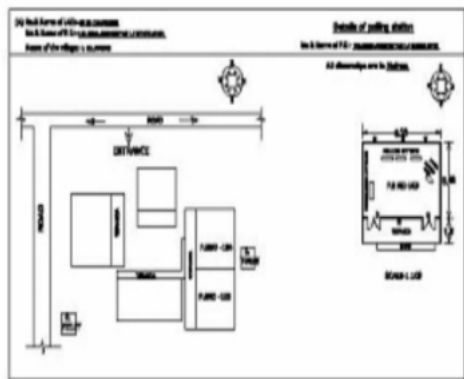

নিৰ্বাচক পঞ্জীয়ন বিষয়াৰ স্বাক্ষৰ

Nazri Naksha

Google Map View

Polling Station Building Front View

ভোটগ্ৰহন কেন্দ্ৰৰ সন্মুখৰ দৃশ্য

Cad View

Key MAP View

| | | | | | |
|---|--------------------------|--|--------------------------|--|--------------------------|
| 1 নাম : হাফিজা খাতুন স্বামীৰ নাম: আব্দুল আলী ঘৰ নং : 1 বয়স : 65 লিঙ্গ : মহিলা | FRH8734563 ফটো উপলব্ধ | # 2 নাম : আলাউদ্দিন দেৱান পিতাৰ নাম: কৰম আলী দেৱান ঘৰ নং : 1 বয়স : 48 লিঙ্গ : পুৰুষ | FRH2142189 ফটো উপলব্ধ | 3 নাম : মঃ জিয়াউল হক পিতাৰ নাম: আব্দুল আলী ঘৰ নং : 01 বয়স : 44 লিঙ্গ : পুৰুষ | FRH8734574 ফটো উপলব্ধ |
| 4 নাম : আজমল হক পিতাৰ নাম: আব্দুল আলী ঘৰ নং : 01 বয়স : 40 লিঙ্গ : পুৰুষ | FRH8734585 ফটো উপলব্ধ | 5 নাম : বুকিয়া খাতুন স্বামীৰ নাম: আলাউদ্দিন দেৱান ঘৰ নং : 1 বয়স : 37 লিঙ্গ : মহিলা | FRH8743611 ফটো উপলব্ধ | 6 নাম : বাশিদা বেগম স্বামীৰ নাম: জিয়াউল হক ঘৰ নং : 01 বয়স : 37 লিঙ্গ : মহিলা | FRH8734609 ফটো উপলব্ধ |
| 7 নাম : শহিদুল ইছলাম মাতৃৰ নাম: হাফিজা খাতুন ঘৰ নং : 1 বয়স : 35 লিঙ্গ : পুৰুষ | FRH8734596 ফটো উপলব্ধ | 8 নাম : ছানিয়াৰা পাৰবিন স্বামীৰ নাম: শহিদুল ইছলাম ঘৰ নং : 1 বয়স : 30 লিঙ্গ : মহিলা | FRH8743622 ফটো উপলব্ধ | 9 নাম : জেছমিনা পাৰবিন পিতাৰ নাম: আব্দুল আলী ঘৰ নং : 01 বয়স : 27 লিঙ্গ : মহিলা | FRH0415133 ফটো উপলব্ধ |
| 10 নাম : হাছিনা আহমেদ স্বামীৰ নাম: আজমল হক ঘৰ নং : 01 বয়স : 22 লিঙ্গ : মহিলা | FRH1731421 ফটো উপলব্ধ | 11 নাম : শাহিন স্বাবনুৰ পিতাৰ নাম: মঃ জিয়াউল হক ঘৰ নং : 01 বয়স : 19 লিঙ্গ : মহিলা | QPK0171132 ফটো উপলব্ধ | 12 নাম : ৰেকিব দেৱান পিতাৰ নাম: আলাউদ্দিন দেৱান ঘৰ নং : 01 বয়স : 19 লিঙ্গ : পুৰুষ | QPK0231449 ফটো উপলব্ধ |
| 13 নাম : ৰমজান আলী পিতাৰ নাম: হাজী জয়নাল ঘৰ নং : 2 বয়স : 72 লিঙ্গ : পুৰুষ | FRH8734610 ফটো উপলব্ধ | 14 নাম : হাবেল উদ্দিন পিতাৰ নাম: ৰমজান আলী ঘৰ নং : 2 বয়স : 48 লিঙ্গ : পুৰুষ | FRH8734632 ফটো উপলব্ধ | 15 নাম : কাবেল উদ্দিন পিতাৰ নাম: ৰমজান আলী ঘৰ নং : 2 বয়স : 46 লিঙ্গ : পুৰুষ | FRH8734654 ফটো উপলব্ধ |
| 16 নাম : কামাল উদ্দিন পিতাৰ নাম: ৰমজান আলী ঘৰ নং : 2 বয়স : 39 লিঙ্গ : পুৰুষ | FRH8734676 ফটো উপলব্ধ | 17 নাম : ছুফিয়া খাতুন স্বামীৰ নাম: হাবেল উদ্দিন ঘৰ নং : 2 বয়স : 38 লিঙ্গ : মহিলা | FRH8734643 ফটো উপলব্ধ | 18 নাম : ফিৰোজা বেগম স্বামীৰ নাম: কাবেল উদ্দিন ঘৰ নং : 2 বয়স : 37 লিঙ্গ : মহিলা | FRH8734665 ফটো উপলব্ধ |
| 19 নাম : ৰেহেনা ভঞা স্বামীৰ নাম: কামাল উদ্দিন ঘৰ নং : 2 বয়স : 34 লিঙ্গ : মহিলা | FRH8743519 ফটো উপলব্ধ | 20 নাম : ছবিৰণ নেছা স্বামীৰ নাম: ৰমজান আলী ঘৰ নং : 2 বয়স : 31 লিঙ্গ : মহিলা | QPK0136101 ফটো উপলব্ধ | 21 নাম : জাহাঙ্গীৰ আলম পিতাৰ নাম: ৰমজান আলী ঘৰ নং : 02 বয়স : 27 লিঙ্গ : পুৰুষ | FRH0209353 ফটো উপলব্ধ |
| 22 নাম : শৰিফ ল ইছলাম পিতাৰ নাম: হাবেল উদ্দিন ঘৰ নং : 2 বয়স : 26 লিঙ্গ : পুৰুষ | FRH0541565 ফটো উপলব্ধ | 23 নাম : ওচমা খাতুন স্বামীৰ নাম: জাহাঙ্গীৰ আলাম ঘৰ নং : 2 বয়স : 26 লিঙ্গ : মহিলা | FRH0625509 ফটো উপলব্ধ | 24 নাম : ফাইজুৰ ৰহমান পিতাৰ নাম: কাবেল উদ্দিন ঘৰ নং : 2 বয়স : 25 লিঙ্গ : পুৰুষ | FRH0538066 ফটো উপলব্ধ |
| 25 নাম : শাহিমা পাৰবিন স্বামীৰ নাম: শৰিফুল ইছলাম ঘৰ নং : 02 বয়স : 20 লিঙ্গ : মহিলা | QPK0044958 ফটো উপলব্ধ | 26 নাম : আব্দুছ শুকুৰ পিতাৰ নাম: আব্দুল আজিজ ঘৰ নং : 2ক বয়স : 50 লিঙ্গ : পুৰুষ | FRH8734687 ফটো উপলব্ধ | 27 নাম : শহিদা বেগম স্বামীৰ নাম: আব্দুছ শুকুৰ ঘৰ নং : 2ক বয়স : 40 লিঙ্গ : মহিলা | FRH8734698 ফটো উপলব্ধ |
| 28 নাম : জামাল উদ্দিন পিতাৰ নাম: তাহেৰ আলী ঘৰ নং : 3 বয়স : 79 লিঙ্গ : পুৰুষ | FRH8734701 ফটো উপলব্ধ | 29 নাম : ফুলজান নেছা স্বামীৰ নাম: জামাল উদ্দিন ঘৰ নং : 3 বয়স : 73 লিঙ্গ : মহিলা | FRH8734712 ফটো উপলব্ধ | D 30 নাম : অমিনা খাতুন স্বামীৰ নাম: জামাল উদ্দিন ঘৰ নং : 3 বয়স : 61 লিঙ্গ : মহিলা | FRH8734723 ফটো উপলব্ধ |