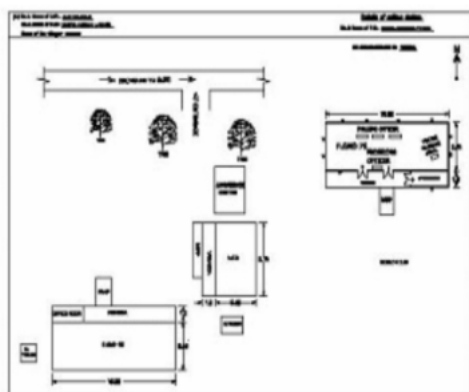

নিৰ্বাচক পঞ্জীয়ন বিষয়াৰ স্বাক্ষৰ

Nazri Naksha

Google Map View

Polling Station Building Front View

ভোটগ্ৰহন কেন্দ্ৰৰ সন্মুখৰ দৃশ্য

Cad View

Key MAP View

1 নাম : ভানমতি দাস স্বামীৰ নাম: অনিল মালো ঘৰ নং : 5 বয়স : 54 লিঙ্গ : মহিলা	FRH6434577 ফটো উপলব্ধ	2 নাম : বাম প্ৰসাদ দাস পিতাৰ নাম: অনিল চন্দ্ৰ দাস ঘৰ নং : 1 বয়স : 45 লিঙ্গ : পুৰুষ	FRH6434588 ফটো উপলব্ধ	3 নাম : মহানন্দ দাস পিতাৰ নাম: অনিল মালো ঘৰ নং : 1 বয়স : 40 লিঙ্গ : পুৰুষ	FRH6434599 ফটো উপলব্ধ
4 নাম : প্ৰতিমা দাস পিতাৰ নাম: অনিল মালো ঘৰ নং : 1 বয়স : 38 লিঙ্গ : মহিলা	FRH6434602 ফটো উপলব্ধ	5 নাম : সঞ্জয় দাস পিতাৰ নাম: অনিল দাস ঘৰ নং : 1 বয়স : 26 লিঙ্গ : পুৰুষ	FRH0190280 ফটো উপলব্ধ	6 নাম : বন্দনা দাস পিতাৰ নাম: অনিল চন্দ্ৰ দাস ঘৰ নং : 1 বয়স : 22 লিঙ্গ : মহিলা	FRH5773916 ফটো উপলব্ধ
7 নাম : আনজিৰা খাতুন স্বামীৰ নাম: আয়নালি হক ঘৰ নং : 1 বয়স : 21 লিঙ্গ : মহিলা	FRH5764519 ফটো উপলব্ধ	8 নাম : শৰ্মিষ্ঠা কলিতা স্বামীৰ নাম: সুন্দৰ কলিতা ঘৰ নং : 3 বয়স : 32 লিঙ্গ : মহিলা	FRH1474212 ফটো উপলব্ধ	9 নাম : দুলাল চন্দ্ৰ সাহা পিতাৰ নাম: নাৰায়ণ সাহা ঘৰ নং : 8 বয়স : 61 লিঙ্গ : পুৰুষ	FRH6434613 ফটো উপলব্ধ
10 নাম : প্ৰেমচান সাহা পিতাৰ নাম: নাৰায়ণ সাহা ঘৰ নং : 8 বয়স : 55 লিঙ্গ : পুৰুষ	FRH6434635 ফটো উপলব্ধ	11 নাম : নিৰঞ্জন সাহা পিতাৰ নাম: নাৰায়ণ সাহা ঘৰ নং : 8 বয়স : 53 লিঙ্গ : পুৰুষ	FRH6434646 ফটো উপলব্ধ	12 নাম : প্ৰবীন কুমাৰ সাহা পিতাৰ নাম: নাৰায়ণ সাহা ঘৰ নং : 8 বয়স : 49 লিঙ্গ : পুৰুষ	FRH6434657 ফটো উপলব্ধ
13 নাম : দীপক সাহা পিতাৰ নাম: নাৰায়ণ সাহা ঘৰ নং : 8 বয়স : 42 লিঙ্গ : পুৰুষ	FRH6434668 ফটো উপলব্ধ	14 নাম : সৰস্বতী সাহা স্বামীৰ নাম: দীপক সাহা ঘৰ নং : 04 বয়স : 33 লিঙ্গ : মহিলা	FRH0508457 ফটো উপলব্ধ	15 নাম : মৰ্নালী কলিতা পিতাৰ নাম: নিলমনি কলিতা ঘৰ নং : 8 বয়স : 30 লিঙ্গ : মহিলা	FRH1968167 ফটো উপলব্ধ
16 নাম : শিখামনি কলিতা পিতাৰ নাম: নিলমনি কলিতা ঘৰ নং : 8 বয়স : 26 লিঙ্গ : মহিলা	FRH0190371 ফটো উপলব্ধ	17 নাম : মৃদল কলিতা পিতাৰ নাম: নিলমনি কলিতা ঘৰ নং : 8 বয়স : 26 লিঙ্গ : পুৰুষ	FRH1502038 ফটো উপলব্ধ	18 নাম : অনজ কলিতা পিতাৰ নাম: ভুবন কলিতা ঘৰ নং : 4 বয়স : 23 লিঙ্গ : পুৰুষ	FRH1454438 ফটো উপলব্ধ
19 নাম : মুনিন্দ্ৰ মোহন সাহা পিতাৰ নাম: ননীগোপাল সাহা ঘৰ নং : 5 বয়স : 74 লিঙ্গ : পুৰুষ	FRH6434679 ফটো উপলব্ধ	20 নাম : ৰবীন্দ্ৰ নাথ সাহা পিতাৰ নাম: ননীগোপাল সাহা ঘৰ নং : 5 বয়স : 70 লিঙ্গ : পুৰুষ	FRH6434748 ফটো উপলব্ধ	21 নাম : সবিতা সাহা স্বামীৰ নাম: ৰবীন্দ্ৰ নাথ সাহা ঘৰ নং : 5 বয়স : 64 লিঙ্গ : মহিলা	FRH6434759 ফটো উপলব্ধ
22 নাম : অচিন্ত কুমাৰ সাহা পিতাৰ নাম: ননীগোপাল সাহা ঘৰ নং : 5 বয়স : 57 লিঙ্গ : পুৰুষ	FRH6434782 ফটো উপলব্ধ	23 নাম : সবিতা সাহা স্বামীৰ নাম: অচিন্ত কুমাৰ সাহা ঘৰ নং : 5 বয়স : 51 লিঙ্গ : মহিলা	FRH6434793 ফটো উপলব্ধ	24 নাম : সঞ্জীৱ কুমাৰ সাহা পিতাৰ নাম: মীনিন্দ্ৰ মোহন সাহা ঘৰ নং : 5 বয়স : 51 লিঙ্গ : পুৰুষ	FRH1048028 ফটো উপলব্ধ
25 নাম : ৰানা কুমাৰ সাহা পিতাৰ নাম: ৰবীন্দ্ৰ নাথ সাহা ঘৰ নং : 5 বয়স : 41 লিঙ্গ : পুৰুষ	FRH6434760 ফটো উপলব্ধ	26 নাম : প্ৰসন্নজিত সাহা পিতাৰ নাম: ৰবীন্দ্ৰ নাথ সাহা ঘৰ নং : 5 বয়স : 37 লিঙ্গ : পুৰুষ	FRH6434828 ফটো উপলব্ধ	27 নাম : আশীষ সাহা পিতাৰ নাম: অচিন্ত কুমাৰ সাহা ঘৰ নং : 05 বয়স : 25 লিঙ্গ : পুৰুষ	FRH0528844 ফটো উপলব্ধ
28 নাম : কৌশিক সাহা পিতাৰ নাম: অচিন্ত কুমাৰ সাহা ঘৰ নং : 5 বয়স : 22 লিঙ্গ : পুৰুষ	FRH1727080 ফটো উপলব্ধ	29 নাম : জহুৰুল হক পিতাৰ নাম: চিৰাজুল হক ঘৰ নং : 7 বয়স : 35 লিঙ্গ : পুৰুষ	FRH0421537 ফটো উপলব্ধ	30 নাম : নাৰ্জিনা খাতুন স্বামীৰ নাম: জহুৰুল হক ঘৰ নং : 7 বয়স : 25 লিঙ্গ : মহিলা	FRH0532408 ফটো উপলব্ধ