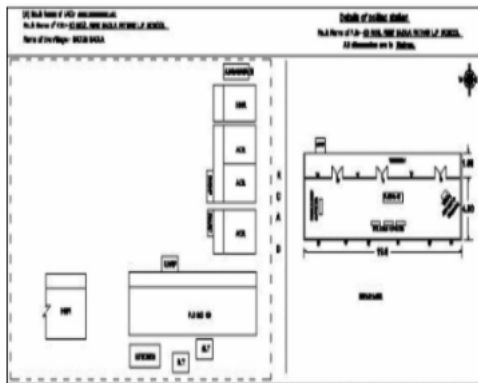

নিৰ্বাচক পঞ্জীয়ন বিষয়াৰ স্বাক্ষৰ

Nazri Naksha

Google Map View

Polling Station Building Front View

ভোটগ্ৰহন কেন্দ্ৰৰ সন্মুখৰ দৃশ্য

Cad View

Key MAP View

1 নাম : মঃ জাহিদুল ইছলাম পিতাৰ নাম: হানিফ উদ্দিন ঘৰ নং : 1 বয়স : 39 লিঙ্গ : পুৰুষ	MRF3834579 ফটো উপলব্ধ	2 নাম : জাহাঙ্গীৰ হুছেইন পিতাৰ নাম: হানিফ উদ্দিন ঘৰ নং : 1 বয়স : 33 লিঙ্গ : পুৰুষ	MRF3834568 ফটো উপলব্ধ	3 নাম : বেহেনা পাৰবিন স্বামীৰ নাম: জাহিদুল ইছলাম ঘৰ নং : 1 বয়স : 31 লিঙ্গ : মহিলা	MRF0250837 ফটো উপলব্ধ
4 নাম : ফাতিমা আহমেদ স্বামীৰ নাম: জাহাঙ্গীৰ হুছেইন ঘৰ নং : 01 বয়স : 23 লিঙ্গ : মহিলা	MRF1822527 ফটো উপলব্ধ	5 নাম : শ্বাকিল আহমেদ পিতাৰ নাম: ছোলেমান আলী ঘৰ নং : 1 বয়স : 20 লিঙ্গ : পুৰুষ	QPK0196493 ফটো উপলব্ধ	6 নাম : জাহানাৰা আহমেদ স্বামীৰ নাম: কাজিম উদ্দিন ঘৰ নং : 1 বয়স : 29 লিঙ্গ : মহিলা	MRF1531946 ফটো উপলব্ধ
7 নাম : নজিম উদ্দিন পিতাৰ নাম: আমিৰ উদ্দিন ঘৰ নং : 1 বয়স : 27 লিঙ্গ : পুৰুষ	MRF0470948 ফটো উপলব্ধ	8 নাম : ছুফিয়া আহমেদ স্বামীৰ নাম: নজিম উদ্দিন ঘৰ নং : 1 বয়স : 27 লিঙ্গ : মহিলা	MRF0470971 ফটো উপলব্ধ	9 নাম : মিনকা পাৰবিন স্বামীৰ নাম: শ্বাহিদুল ইছলাম ঘৰ নং : 1 বয়স : 25 লিঙ্গ : মহিলা	MRF0673152 ফটো উপলব্ধ
10 নাম : আমিৰ উদ্দিন পিতাৰ নাম: আৰফান আলী ঘৰ নং : 1 বয়স : 89 লিঙ্গ : পুৰুষ	MRF3834626 ফটো উপলব্ধ	11 নাম : হানিফ উদ্দিন পিতাৰ নাম: আসকৰ আলী ঘৰ নং : 1 বয়স : 61 লিঙ্গ : পুৰুষ	MRF3834580 ফটো উপলব্ধ	12 নাম : সোনা ভানু নেছা স্বামীৰ নাম: আমিৰ উদ্দিন ঘৰ নং : 1 বয়স : 51 লিঙ্গ : মহিলা	MRF3834637 ফটো উপলব্ধ
13 নাম : শ্বাহিদুল ইছলাম পিতাৰ নাম: হানিফ উদ্দিন ঘৰ নং : 1 বয়স : 38 লিঙ্গ : পুৰুষ	MRF3834615 ফটো উপলব্ধ	14 নাম : কাজিম উদ্দিন পিতাৰ নাম: আমিৰ উদ্দিন ঘৰ নং : 1 বয়স : 33 লিঙ্গ : পুৰুষ	MRF2406077 ফটো উপলব্ধ	15 নাম : অছান আলী পিতাৰ নাম: একলাছ আলী ঘৰ নং : 2 বয়স : 51 লিঙ্গ : পুৰুষ	MRF3834648 ফটো উপলব্ধ
16 নাম : বাবিয়া খাতুন স্বামীৰ নাম: আছান আলী ঘৰ নং : 2 বয়স : 50 লিঙ্গ : মহিলা	MRF3834659 ফটো উপলব্ধ	17 নাম : জিয়াউৰ রহমান পিতাৰ নাম: আছান আলী ঘৰ নং : 2 বয়স : 32 লিঙ্গ : পুৰুষ	MRF0072629 ফটো উপলব্ধ	18 নাম : জাকিৰ হুছেইন পিতাৰ নাম: আছান আলী ঘৰ নং : 2 বয়স : 29 লিঙ্গ : পুৰুষ	MRF0072686 ফটো উপলব্ধ
19 নাম : বকিয়া আহমেদ স্বামীৰ নাম: জাকিৰ হুছেইন ঘৰ নং : 2 বয়স : 29 লিঙ্গ : মহিলা	QPK0076976 ফটো উপলব্ধ	20 নাম : জহিৰুল ইছলাম পিতাৰ নাম: আছান আলী ঘৰ নং : 2 বয়স : 25 লিঙ্গ : পুৰুষ	MRF0658930 ফটো উপলব্ধ	21 নাম : মল্লিকা খাতুন স্বামীৰ নাম: জিয়াউৰ রহমান ঘৰ নং : 2 বয়স : 20 লিঙ্গ : মহিলা	QPK0229054 ফটো উপলব্ধ
22 নাম : লুনাফা খাতুন স্বামীৰ নাম: জহিৰুল ইছলাম ঘৰ নং : 2 বয়স : 20 লিঙ্গ : মহিলা	QPK0229070 ফটো উপলব্ধ	23 নাম : ছিয়াৰন নেছা স্বামীৰ নাম: পলান আলী ঘৰ নং : 6 বয়স : 65 লিঙ্গ : মহিলা	MRF3834671 ফটো উপলব্ধ	24 নাম : হবিবৰ রহমান পিতাৰ নাম: পলান আলী ঘৰ নং : 6 বয়স : 33 লিঙ্গ : পুৰুষ	MRF3843194 ফটো উপলব্ধ
25 নাম : মিজানুৰ রহমান পিতাৰ নাম: পলান সেখ ঘৰ নং : 6 বয়স : 32 লিঙ্গ : পুৰুষ	MRF0315929 ফটো উপলব্ধ	26 নাম : মৰিয়ম খাতুন স্বামীৰ নাম: হবিবৰ রহমান ঘৰ নং : 6 বয়স : 31 লিঙ্গ : মহিলা	MRF3843672 ফটো উপলব্ধ	27 নাম : জহুৰা খাতুন স্বামীৰ নাম: মতিউৰ রহমান ঘৰ নং : 6 বয়স : 31 লিঙ্গ : মহিলা	MRF0113399 ফটো উপলব্ধ
28 নাম : মতিউৰ রহমান পিতাৰ নাম: পলান আলী ঘৰ নং : 6 বয়স : 29 লিঙ্গ : পুৰুষ	MRF3843763 ফটো উপলব্ধ	29 নাম : ইলিমা খাতুন স্বামীৰ নাম: মিজানুৰ রহমান ঘৰ নং : 6 বয়স : 29 লিঙ্গ : মহিলা	MRF0380907 ফটো উপলব্ধ	30 নাম : বহমত আলী পিতাৰ নাম: একলাছ আলী ঘৰ নং : 8 বয়স : 56 লিঙ্গ : পুৰুষ	MRF3834682 ফটো উপলব্ধ