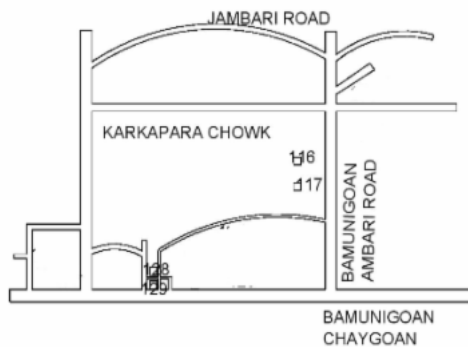

নিৰ্বাচক পঞ্জীয়ন বিষয়াৰ স্বাক্ষৰ

Nazri Naksha

Google Map View

Polling Station Building Front View

ভোটগ্ৰহন কেন্দ্ৰৰ সন্মুখৰ দৃশ্য

Cad View

Key MAP View

1 নাম : ছায়েৰা বেগম স্বামীৰ নাম : আব্দুল কৰিম ঘৰ নং : 00 বয়স : 23 লিঙ্গ : মহিলা	QPK0153106 ফটো উপলব্ধ	2 নাম : চিমা বেগম স্বামীৰ নাম : আজগৰ আলী ঘৰ নং : 00 বয়স : 22 লিঙ্গ : মহিলা	QPK0137018 ফটো উপলব্ধ	3 নাম : জ্যোতা বেগম স্বামীৰ নাম : বাহুল হক ঘৰ নং : 01 বয়স : 31 লিঙ্গ : মহিলা	FRH0449272 ফটো উপলব্ধ
4 নাম : চাইবন বেগম স্বামীৰ নাম : মকবুল আলী ঘৰ নং : 2নং জামবাৰী বয়স : 30 লিঙ্গ : মহিলা	FRH5783212 ফটো উপলব্ধ	S 5 নাম : আব্দুল আলী পিতাৰ নাম : আলিম আলী ঘৰ নং : 10 বয়স : 27 লিঙ্গ : পুৰুষ	FRH1504026 ফটো উপলব্ধ	R 6 নাম : মঞ্জুৰাৰা খানম স্বামীৰ নাম : গিয়াস উদ্দীন ঘৰ নং : 22 বয়স : 24 লিঙ্গ : মহিলা	FRH5750898 ফটো উপলব্ধ
#2 7 নাম : আজিত আলী পিতাৰ নাম : আকবৰ আলী ঘৰ নং : 8 বয়স : 33 লিঙ্গ : পুৰুষ	FRH0302679 ফটো উপলব্ধ	8 নাম : ফাৰিয়া বেগম পিতাৰ নাম : ফাইজুৰ ৰহমান ঘৰ নং : 64 বয়স : 23 লিঙ্গ : মহিলা	FRH5791090 ফটো উপলব্ধ	#2 9 নাম : নাৰজিনা বেগম পিতাৰ নাম : মইনুল হক চৌধুৰী ঘৰ নং : 64 বয়স : 23 লিঙ্গ : মহিলা	QPK0217851 ফটো উপলব্ধ
10 নাম : চান্তো বেগম স্বামীৰ নাম : আছাদুল্লা আলী ঘৰ নং : 68 ক বয়স : 59 লিঙ্গ : মহিলা	FRH0155887 ফটো উপলব্ধ	11 নাম : জয়তন বিবি স্বামীৰ নাম : খালেক আলী ঘৰ নং : 68 ক বয়স : 26 লিঙ্গ : মহিলা	FRH0321646 ফটো উপলব্ধ	12 নাম : ফাইজুৰ ৰহমান পিতাৰ নাম : মহাৰ আলী ঘৰ নং : 68 ক বয়স : 61 লিঙ্গ : পুৰুষ	FRH1980730 ফটো উপলব্ধ
13 নাম : আছৰফ আলী পিতাৰ নাম : মহাৰ আলী ঘৰ নং : 68 ক বয়স : 53 লিঙ্গ : পুৰুষ	FRH9937331 ফটো উপলব্ধ	14 নাম : আছিয়া বেগম স্বামীৰ নাম : ফাইজুৰ ৰহমান ঘৰ নং : 68 ক বয়স : 51 লিঙ্গ : মহিলা	FRH1981233 ফটো উপলব্ধ	15 নাম : আছাদুল্লা আলী পিতাৰ নাম : মহাৰ আলী ঘৰ নং : 68 ক বয়স : 49 লিঙ্গ : পুৰুষ	FRH9937320 ফটো উপলব্ধ
16 নাম : খালেক আলী পিতাৰ নাম : মহাৰ আলী ঘৰ নং : 68 ক বয়স : 41 লিঙ্গ : পুৰুষ	FRH9937342 ফটো উপলব্ধ	17 নাম : বাজিবৰ ৰহমান পিতাৰ নাম : ফাইজুৰ ৰহমান ঘৰ নং : 68 ক বয়স : 39 লিঙ্গ : পুৰুষ	FRH1980843 ফটো উপলব্ধ	18 নাম : মাজিবান বেগম স্বামীৰ নাম : আছৰফ আলী ঘৰ নং : 68 ক বয়স : 36 লিঙ্গ : মহিলা	FRH1981197 ফটো উপলব্ধ
19 নাম : নাজমিন চুলতানা পিতাৰ নাম : ফজিউল্লা সেখ ঘৰ নং : 116 বয়স : 23 লিঙ্গ : মহিলা	QPK0171454 ফটো উপলব্ধ	20 নাম : আইনুদ্দিন আলী পিতাৰ নাম : ততুৰ আলী ঘৰ নং : 124 বয়স : 27 লিঙ্গ : পুৰুষ	FRH0448795 ফটো উপলব্ধ	21 নাম : হাবিবা বেগম স্বামীৰ নাম : সাহিদুল আলী ঘৰ নং : 152 বয়স : 24 লিঙ্গ : মহিলা	QPK0082206 ফটো উপলব্ধ
22 নাম : হাছিনা বিবি মাতৃৰ নাম : ৰপচেনী বিবি ঘৰ নং : 212 বয়স : 27 লিঙ্গ : মহিলা	FRH1503952 ফটো উপলব্ধ	23 নাম : নুৰজাহান বেগম স্বামীৰ নাম : হাফিজুল আলী ঘৰ নং : 262 বয়স : 22 লিঙ্গ : মহিলা	FRH5755830 ফটো উপলব্ধ	24 নাম : ৰুমি বেগম পিতাৰ নাম : ধৰমছা সেখ ঘৰ নং : 30 বয়স : 30 লিঙ্গ : মহিলা	FRH0625780 ফটো উপলব্ধ
25 নাম : হামিদুৰ ৰহমান পিতাৰ নাম : আবুল আলী ঘৰ নং : 397 বয়স : 28 লিঙ্গ : পুৰুষ	FRH1402585 ফটো উপলব্ধ	26 নাম : ৰচনা বেগম স্বামীৰ নাম : হামিদুৰ ৰহমান ঘৰ নং : 397 বয়স : 26 লিঙ্গ : মহিলা	FRH1511179 ফটো উপলব্ধ	27 নাম : হিফজুৰ ৰহমান পিতাৰ নাম : আব্দুল মালিক ঘৰ নং : 800 বয়স : 23 লিঙ্গ : পুৰুষ	FRH0638403 ফটো উপলব্ধ
28 নাম : ছানমমাদ আলী পিতাৰ নাম : আব্বাছ আলী ঘৰ নং : 418 বয়স : 51 লিঙ্গ : পুৰুষ	FRH1403625 ফটো উপলব্ধ	E 29 নাম : কছিবান বিবি স্বামীৰ নাম : চান্ন মহাম্মাদ ঘৰ নং : 418 বয়স : 49 লিঙ্গ : মহিলা	FRH9939804 ফটো উপলব্ধ	30 নাম : মইতুন বেগম স্বামীৰ নাম : জিয়াউৰ ৰহমান ঘৰ নং : 418 বয়স : 31 লিঙ্গ : মহিলা	FRH5785340 ফটো উপলব্ধ