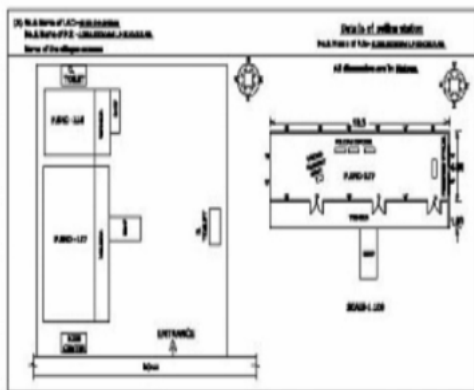

নিৰ্বাচক পঞ্জীয়ন বিষয়াৰ স্বাক্ষৰ

Nazri Naksha

Google Map View

Polling Station Building Front View

ভোটগ্ৰহন কেন্দ্ৰৰ সন্মুখৰ দৃশ্য

Cad View

Key MAP View

1 নাম : ছায়েৰা বেগম স্বামীৰ নাম : আব্দুল কৰিম ঘৰ নং : 00 বয়স : 23 লিঙ্গ : মহিলা	QPK0153106 ফটো উপলব্ধ	2 নাম : চিমা বেগম স্বামীৰ নাম : আজগৰ আলী ঘৰ নং : 00 বয়স : 22 লিঙ্গ : মহিলা	QPK0137018 ফটো উপলব্ধ	3 নাম : জ্যোতা বেগম স্বামীৰ নাম : বাহুল হক ঘৰ নং : 01 বয়স : 31 লিঙ্গ : মহিলা	FRH0449272 ফটো উপলব্ধ
4 নাম : চাইবন বেগম স্বামীৰ নাম : মকবুল আলী ঘৰ নং : 2নং জামবাৰী বয়স : 30 লিঙ্গ : মহিলা	FRH5783212 ফটো উপলব্ধ	S 5 নাম : আব্দুল আলী পিতাৰ নাম : আলিম আলী ঘৰ নং : 10 বয়স : 27 লিঙ্গ : পুৰুষ	FRH1504026 ফটো উপলব্ধ	R 6 নাম : মঞ্জুৰাৰা খানম স্বামীৰ নাম : গিয়াস উদ্দীন ঘৰ নং : 22 বয়স : 24 লিঙ্গ : মহিলা	FRH5750898 ফটো উপলব্ধ
#2 7 নাম : আজিত আলী পিতাৰ নাম : আকবৰ আলী ঘৰ নং : 8 বয়স : 33 লিঙ্গ : পুৰুষ	FRH0302679 ফটো উপলব্ধ	8 নাম : ফাৰিয়া বেগম পিতাৰ নাম : ফাইজুৰ ৰহমান ঘৰ নং : 64 বয়স : 23 লিঙ্গ : মহিলা	FRH5791090 ফটো উপলব্ধ	#2 9 নাম : নাৰজিনা বেগম পিতাৰ নাম : মইনুল হক চৌধুৰী ঘৰ নং : 64 বয়স : 23 লিঙ্গ : মহিলা	QPK0217851 ফটো উপলব্ধ
10 নাম : চান্তো বেগম স্বামীৰ নাম : আছাদুল্লা আলী ঘৰ নং : 68 ক বয়স : 59 লিঙ্গ : মহিলা	FRH0155887 ফটো উপলব্ধ	11 নাম : জয়তন বিবি স্বামীৰ নাম : খালেক আলী ঘৰ নং : 68 ক বয়স : 26 লিঙ্গ : মহিলা	FRH0321646 ফটো উপলব্ধ	12 নাম : ফাইজুৰ ৰহমান পিতাৰ নাম : মহাৰ আলী ঘৰ নং : 68 ক বয়স : 61 লিঙ্গ : পুৰুষ	FRH1980730 ফটো উপলব্ধ
13 নাম : আছৰফ আলী পিতাৰ নাম : মহাৰ আলী ঘৰ নং : 68 ক বয়স : 53 লিঙ্গ : পুৰুষ	FRH9937331 ফটো উপলব্ধ	14 নাম : আছিয়া বেগম স্বামীৰ নাম : ফাইজুৰ ৰহমান ঘৰ নং : 68 ক বয়স : 51 লিঙ্গ : মহিলা	FRH1981233 ফটো উপলব্ধ	15 নাম : আছাদুল্লা আলী পিতাৰ নাম : মহাৰ আলী ঘৰ নং : 68 ক বয়স : 49 লিঙ্গ : পুৰুষ	FRH9937320 ফটো উপলব্ধ
16 নাম : খালেক আলী পিতাৰ নাম : মহাৰ আলী ঘৰ নং : 68 ক বয়স : 41 লিঙ্গ : পুৰুষ	FRH9937342 ফটো উপলব্ধ	17 নাম : বাজিবৰ ৰহমান পিতাৰ নাম : ফাইজুৰ ৰহমান ঘৰ নং : 68 ক বয়স : 39 লিঙ্গ : পুৰুষ	FRH1980843 ফটো উপলব্ধ	18 নাম : মাজিবান বেগম স্বামীৰ নাম : আছৰফ আলী ঘৰ নং : 68 ক বয়স : 36 লিঙ্গ : মহিলা	FRH1981197 ফটো উপলব্ধ
19 নাম : নাজমিন চুলতানা পিতাৰ নাম : ফজিউল্লা সেখ ঘৰ নং : 116 বয়স : 23 লিঙ্গ : মহিলা	QPK0171454 ফটো উপলব্ধ	20 নাম : আইনুদ্দিন আলী পিতাৰ নাম : ততুৰ আলী ঘৰ নং : 124 বয়স : 27 লিঙ্গ : পুৰুষ	FRH0448795 ফটো উপলব্ধ	21 নাম : হাবিবা বেগম স্বামীৰ নাম : সাহিদুল আলী ঘৰ নং : 152 বয়স : 24 লিঙ্গ : মহিলা	QPK0082206 ফটো উপলব্ধ
22 নাম : হাছিনা বিবি মাতৃৰ নাম : ৰপচেনী বিবি ঘৰ নং : 212 বয়স : 27 লিঙ্গ : মহিলা	FRH1503952 ফটো উপলব্ধ	23 নাম : নুৰজাহান বেগম স্বামীৰ নাম : হাফিজুল আলী ঘৰ নং : 262 বয়স : 22 লিঙ্গ : মহিলা	FRH5755830 ফটো উপলব্ধ	24 নাম : ৰুমি বেগম পিতাৰ নাম : ধৰমছা সেখ ঘৰ নং : 30 বয়স : 30 লিঙ্গ : মহিলা	FRH0625780 ফটো উপলব্ধ
25 নাম : হামিদুৰ ৰহমান পিতাৰ নাম : আবুল আলী ঘৰ নং : 397 বয়স : 28 লিঙ্গ : পুৰুষ	FRH1402585 ফটো উপলব্ধ	26 নাম : ৰচনা বেগম স্বামীৰ নাম : হামিদুৰ ৰহমান ঘৰ নং : 397 বয়স : 26 লিঙ্গ : মহিলা	FRH1511179 ফটো উপলব্ধ	27 নাম : হিফজুৰ ৰহমান পিতাৰ নাম : আব্দুল মালিক ঘৰ নং : 800 বয়স : 23 লিঙ্গ : পুৰুষ	FRH0638403 ফটো উপলব্ধ
28 নাম : ছানমমাদ আলী পিতাৰ নাম : আব্বাছ আলী ঘৰ নং : 418 বয়স : 51 লিঙ্গ : পুৰুষ	FRH1403625 ফটো উপলব্ধ	E 29 নাম : কছিবান বিবি স্বামীৰ নাম : চান্ন মহাম্মাদ ঘৰ নং : 418 বয়স : 49 লিঙ্গ : মহিলা	FRH9939804 ফটো উপলব্ধ	30 নাম : মইতুন বেগম স্বামীৰ নাম : জিয়াউৰ ৰহমান ঘৰ নং : 418 বয়স : 31 লিঙ্গ : মহিলা	FRH5785340 ফটো উপলব্ধ