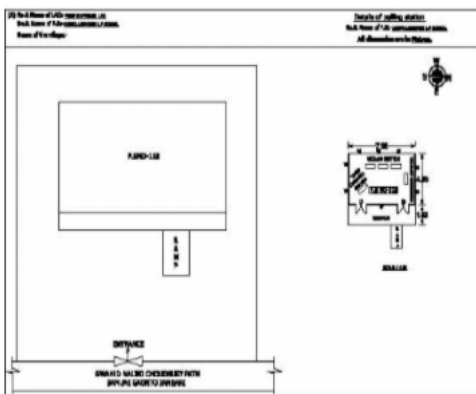

নিৰ্বাচক পঞ্জীয়ন বিষয়াৰ স্বাক্ষৰ

Nazri Naksha

Google Map View

Polling Station Building Front View

ভোটগ্রহন কেন্দ্ৰৰ সন্মুখৰ দৃশ্য

Cad View

Key MAP View

1 নাম : সেবিকা দাস স্বামীৰ নাম: সোন কুমাৰ দাস ঘৰ নং : 00 বয়স : 38 লিঙ্গ : মহিলা	FRH5779053 ফটো উপলব্ধ	2 নাম : উৰ্বশী কলিতা স্বামীৰ নাম: বিশ্বজিত কলিতা ঘৰ নং : 00 বয়স : 26 লিঙ্গ : মহিলা	FRH5791041 ফটো উপলব্ধ	3 নাম : দিপাদিতা দাস স্বামীৰ নাম: বুদ্ধদেব দাস ঘৰ নং : 00 বয়স : 23 লিঙ্গ : মহিলা	QPK0118430 ফটো উপলব্ধ
S 4 নাম : অক্ষৰ দাস পিতাৰ নাম: সফল দাস ঘৰ নং : 1 বয়স : 27 লিঙ্গ : পুৰুষ	FRH0374017 ফটো উপলব্ধ	5 নাম : জোনালি দাস স্বামীৰ নাম: ৰবিন দাস ঘৰ নং : 1 বয়স : 27 লিঙ্গ : মহিলা	FRH1473818 ফটো উপলব্ধ	6 নাম : ৰাজদীপ কলিতা পিতাৰ নাম: হেমন্ত কলিতা ঘৰ নং : 1নং জামবাৰী বয়স : 19 লিঙ্গ : পুৰুষ	QPK0175000 ফটো উপলব্ধ
7 নাম : ৰিতুমনি কলিতা স্বামীৰ নাম: বিশ্বজিত কলিতা ঘৰ নং : 2নং জামবাৰী বয়স : 35 লিঙ্গ : মহিলা	QPK0156893 ফটো উপলব্ধ	8 নাম : ভদ্রেেশ্বৰ দাস পিতাৰ নাম: লজেন দাস ঘৰ নং : 8 বয়স : 39 লিঙ্গ : পুৰুষ	FRH1981722 ফটো উপলব্ধ	9 নাম : নিকু মণি ঠাকুৰীয়া পিতাৰ নাম: বিপুল ঠাকুৰীয়া ঘৰ নং : 5 বয়স : 22 লিঙ্গ : মহিলা	FRH5752860 ফটো উপলব্ধ
10 নাম : ৰমেন দাস পিতাৰ নাম: লজেন দাস ঘৰ নং : ৮ বয়স : 31 লিঙ্গ : পুৰুষ	FRH1012084 ফটো উপলব্ধ	11 নাম : দিপাংকৰ দাস পিতাৰ নাম: যাদৱ দাস ঘৰ নং : ৯ বয়স : 32 লিঙ্গ : পুৰুষ	FRH1012233 ফটো উপলব্ধ	12 নাম : অৰ্জুন বড়ো পিতাৰ নাম: ভাৰিত বড়ো ঘৰ নং : 13 বয়স : 21 লিঙ্গ : পুৰুষ	FRH5761150 ফটো উপলব্ধ
13 নাম : কবিতা দাস স্বামীৰ নাম: শংকৰ দাস ঘৰ নং : ২৫ বয়স : 39 লিঙ্গ : মহিলা	FRH2013845 ফটো উপলব্ধ	14 নাম : সুকুমাৰ দাস মাতৃৰ নাম: কল্পনা দাস ঘৰ নং : ৭৭ বয়স : 33 লিঙ্গ : পুৰুষ	FRH1012186 ফটো উপলব্ধ	15 নাম : শংকৰ দাস মাতৃৰ নাম: কল্পনা দাস ঘৰ নং : ৭৭ বয়স : 27 লিঙ্গ : পুৰুষ	FRH0331868 ফটো উপলব্ধ
16 নাম : জিটুমণী দাস মাতৃৰ নাম: জোনালি দাস ঘৰ নং : ৭৮ বয়স : 23 লিঙ্গ : পুৰুষ	FRH0565283 ফটো উপলব্ধ	17 নাম : দ্বৰপতি দাস স্বামীৰ নাম: অজন্তা দাস ঘৰ নং : ৮৪ বয়স : 42 লিঙ্গ : মহিলা	FRH0539395 ফটো উপলব্ধ	18 নাম : চুমি কলিতা পিতাৰ নাম: তিলক কলিতা ঘৰ নং : ৮৫খ বয়স : 25 লিঙ্গ : মহিলা	FRH0411629 ফটো উপলব্ধ
19 নাম : পংকজ ডেকা পিতাৰ নাম: যুগন্ত ডেকা ঘৰ নং : 90 বয়স : 28 লিঙ্গ : পুৰুষ	FRH1234251 ফটো উপলব্ধ	20 নাম : ৰিতপন ডেকা পিতাৰ নাম: যুগন্ত ডেকা ঘৰ নং : 90 বয়স : 24 লিঙ্গ : পুৰুষ	FRH1245893 ফটো উপলব্ধ	21 নাম : আশাৰানী কলিতা স্বামীৰ নাম: বাবুল কলিতা ঘৰ নং : ৯৮ বয়স : 31 লিঙ্গ : মহিলা	FRH2013867 ফটো উপলব্ধ
22 নাম : মিনাকী দাস পিতাৰ নাম: নিৰঞ্জন দাস ঘৰ নং : 98 বয়স : 25 লিঙ্গ : মহিলা	FRH0353698 ফটো উপলব্ধ	23 নাম : লতিকা দাস স্বামীৰ নাম: ৰবীন্দ্ৰ দাস ঘৰ নং : 1০২ বয়স : 35 লিঙ্গ : মহিলা	FRH0221564 ফটো উপলব্ধ	24 নাম : চুচিলা দাস স্বামীৰ নাম: খগেন দাস ঘৰ নং : ১০৪ বয়স : 40 লিঙ্গ : মহিলা	FRH0005769 ফটো উপলব্ধ
25 নাম : অনিতা দাস স্বামীৰ নাম: শাকিধজ দাস ঘৰ নং : ১০৪ বয়স : 34 লিঙ্গ : মহিলা	FRH0005918 ফটো উপলব্ধ	26 নাম : কৃষ্ণ দাস পিতাৰ নাম: সুৰেন দাস ঘৰ নং : 106 বয়স : 25 লিঙ্গ : পুৰুষ	FRH1251818 ফটো উপলব্ধ	27 নাম : মৰমী দাশ স্বামীৰ নাম: সত্যজিৎ দাশ ঘৰ নং : 122 বয়স : 28 লিঙ্গ : মহিলা	FRH0591131 ফটো উপলব্ধ
28 নাম : জোনালী কলিতা স্বামীৰ নাম: বিপুল কলিতা ঘৰ নং : ১২৭ বয়স : 44 লিঙ্গ : মহিলা	FRH1981404 ফটো উপলব্ধ	29 নাম : ৰাতুল দাস পিতাৰ নাম: শুক্ৰেশ্বৰ দাস ঘৰ নং : ১৪৪ বয়স : 30 লিঙ্গ : পুৰুষ	FRH0227017 ফটো উপলব্ধ	30 নাম : প্ৰতিভা দাস পিতাৰ নাম: সবেশ্বৰ দাস ঘৰ নং : 151 বয়স : 23 লিঙ্গ : মহিলা	QPK0070821 ফটো উপলব্ধ