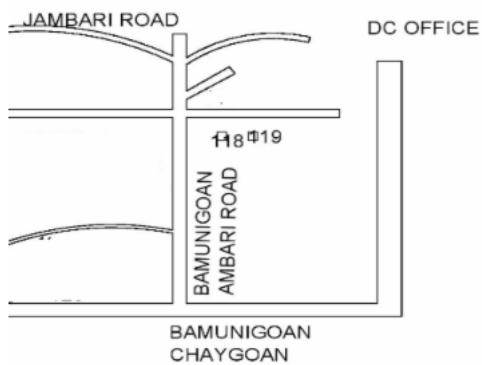

Nazri Naksha