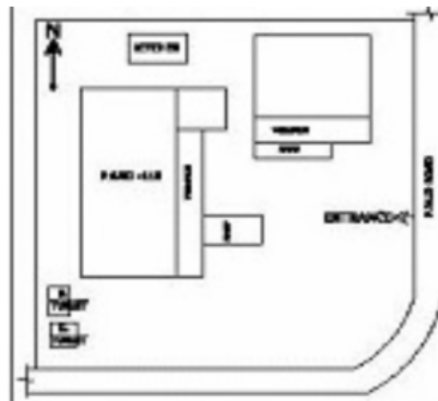

নিৰ্বাচক পঞ্জীয়ন বিষয়াৰ স্বাক্ষৰ

Nazri Naksha

Google Map View

Polling Station Building Front View

ভোটগ্ৰহন কেন্দ্ৰৰ সন্মুখৰ দৃশ্য

Cad View

Key MAP View

1 নাম : মিদল আলী পিতাৰ নাম: কৰিমুদ্দিন আলী ঘৰ নং : 00 বয়স : 25 লিঙ্গ : পুৰুষ	QPK0106765 ফটো উপলব্ধ	2 নাম : জান বেগম স্বামীৰ নাম: আজিজুল ইছলাম ঘৰ নং : 00 বয়স : 24 লিঙ্গ : মহিলা	QPK0145227 ফটো উপলব্ধ	3 নাম : বানেছা খাতুন স্বামীৰ নাম: বহম আলী ঘৰ নং : 2 বয়স : 26 লিঙ্গ : মহিলা	FRH5757539 ফটো উপলব্ধ
4 নাম : ইলিমা বেগম স্বামীৰ নাম: লতিফুল আলী ঘৰ নং : 2নং জামবাৰী বয়স : 26 লিঙ্গ : মহিলা	QPK0160770 ফটো উপলব্ধ	5 নাম : জিত আলী মাতৃৰ নাম: নুৰজাহান বিবি ঘৰ নং : 10 বয়স : 26 লিঙ্গ : পুৰুষ	FRH1251321 ফটো উপলব্ধ	6 নাম : বেৰিকুদ্দিন আলী পিতাৰ নাম: কাছিম আলী ঘৰ নং : 17 বয়স : 19 লিঙ্গ : পুৰুষ	QPK0150789 ফটো উপলব্ধ
7 নাম : চানোৱাৰ আলী পিতাৰ নাম: আমজেদ আলী ঘৰ নং : 09 বয়স : 25 লিঙ্গ : পুৰুষ	FRH1472554 ফটো উপলব্ধ	8 নাম : হামীদ আলী পিতাৰ নাম: হাকিম আলী ঘৰ নং : 08 বয়স : 29 লিঙ্গ : পুৰুষ	FRH0548115 ফটো উপলব্ধ	9 নাম : মেৰীজা বেগম স্বামীৰ নাম: আৰিফুল হক ঘৰ নং : 40 বয়স : 29 লিঙ্গ : মহিলা	QPK0095554 ফটো উপলব্ধ
10 নাম : চন্দনা কলিতা স্বামীৰ নাম: অনুপ কলিতা ঘৰ নং : 89 বয়স : 30 লিঙ্গ : মহিলা	FRH0625384 ফটো উপলব্ধ	11 নাম : বৰ্ণালী কলিতা স্বামীৰ নাম: বাজেন কলিতা ঘৰ নং : 59 বয়স : 28 লিঙ্গ : মহিলা	FRH0309567 ফটো উপলব্ধ	12 নাম : ৰুমী কলিতা স্বামীৰ নাম: বিংকু কলিতা ঘৰ নং : 59 বয়স : 23 লিঙ্গ : মহিলা	FRH0591628 ফটো উপলব্ধ
13 নাম : সমিতা দাস স্বামীৰ নাম: উপেন দাস ঘৰ নং : 55 বয়স : 29 লিঙ্গ : মহিলা	FRH0187146 ফটো উপলব্ধ	14 নাম : কবিতা কলিতা স্বামীৰ নাম: নয়ন কলিতা ঘৰ নং : 63 বয়স : 34 লিঙ্গ : মহিলা	FRH5773908 ফটো উপলব্ধ	15 নাম : তফিক আহমেদ পিতাৰ নাম: হাকিমুদ্দিন আলী ঘৰ নং : 69 বয়স : 32 লিঙ্গ : পুৰুষ	FRH0534982 ফটো উপলব্ধ
16 নাম : চাফিৰুন বেগম স্বামীৰ নাম: মাইনুদ্দিন আলী ঘৰ নং : 99 বয়স : 25 লিঙ্গ : মহিলা	FRH0411249 ফটো উপলব্ধ	17 নাম : মহতাব আলী পিতাৰ নাম: বহিৰ আলী ঘৰ নং : 106 বয়স : 50 লিঙ্গ : পুৰুষ	FRH1020366 ফটো উপলব্ধ	18 নাম : আমিনা বেগম স্বামীৰ নাম: মহঃ আৰব আলী ঘৰ নং : 119 বয়স : 30 লিঙ্গ : মহিলা	FRH0494302 ফটো উপলব্ধ
19 নাম : আচমা বেগম স্বামীৰ নাম: মহিবুল্লা আলী ঘৰ নং : 120 বয়স : 22 লিঙ্গ : মহিলা	FRH1501998 ফটো উপলব্ধ	20 নাম : মৰমী বেগম স্বামীৰ নাম: মবাৰক আলী ঘৰ নং : 150 বয়স : 21 লিঙ্গ : মহিলা	QPK0108084 ফটো উপলব্ধ	21 নাম : ফতেজা বিবি স্বামীৰ নাম: মুকুট আলী ঘৰ নং : 190 বয়স : 39 লিঙ্গ : মহিলা	FRH1982305 ফটো উপলব্ধ
22 নাম : মইদুল ইছলাম পিতাৰ নাম: হাকিম আলী ঘৰ নং : 200 বয়স : 24 লিঙ্গ : পুৰুষ	FRH0547919 ফটো উপলব্ধ	23 নাম : চপা বিবি স্বামীৰ নাম: নজিবুল্লা সেখ ঘৰ নং : 296 বয়স : 29 লিঙ্গ : মহিলা	FRH0257998 ফটো উপলব্ধ	24 নাম : মইফল বেগম স্বামীৰ নাম: আবুল হুছেইন ঘৰ নং : 253 বয়স : 26 লিঙ্গ : মহিলা	FRH1403831 ফটো উপলব্ধ
25 নাম : অনীল দাস মাতৃৰ নাম: অনীতা দাস ঘৰ নং : 080 বয়স : 25 লিঙ্গ : পুৰুষ	FRH0550681 ফটো উপলব্ধ	26 নাম : আমবিয়া বিবি স্বামীৰ নাম: বেহিবুল হুছেইন ঘৰ নং : 413 বয়স : 33 লিঙ্গ : মহিলা	FRH0320242 ফটো উপলব্ধ	27 নাম : নুৰউদ্দিন আলী পিতাৰ নাম: বহমান আলো ঘৰ নং : 436 বয়স : 21 লিঙ্গ : পুৰুষ	FRH5752605 ফটো উপলব্ধ
28 নাম : ফ লসেনী বিবি পিতাৰ নাম: অসজান আলী ঘৰ নং : 451 বয়স : 40 লিঙ্গ : মহিলা	FRH0390948 ফটো উপলব্ধ	29 নাম : হাজিমা বেগম পিতাৰ নাম: ফজাৰ আলী ঘৰ নং : 519 বয়স : 29 লিঙ্গ : মহিলা	FRH1982565 ফটো উপলব্ধ	30 নাম : জুন বিবি স্বামীৰ নাম: চাফিকুল আলী ঘৰ নং : 561 বয়স : 39 লিঙ্গ : মহিলা	FRH1982576 ফটো উপলব্ধ