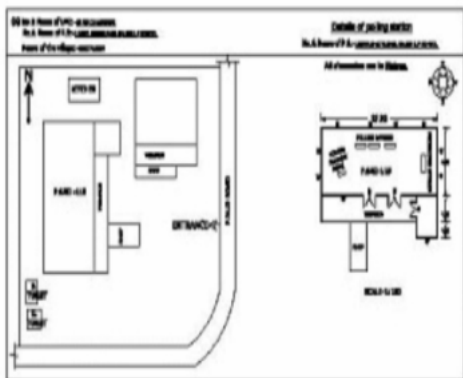

নিৰ্বাচক পঞ্জীয়ন বিষয়াৰ স্বাক্ষৰ

Nazri Naksha

Google Map View

Polling Station Building Front View

ভোটগ্ৰহন কেন্দ্ৰৰ সন্মুখৰ দৃশ্য

Cad View

Key MAP View

1 নাম : মিদল আলী পিতাৰ নাম: কৰিমুদ্দিন আলী ঘৰ নং : 00 বয়স : 25 লিঙ্গ : পুৰুষ	QPK0106765 ফটো উপলব্ধ	2 নাম : জান বেগম স্বামীৰ নাম: আজিজুল ইছলাম ঘৰ নং : 00 বয়স : 24 লিঙ্গ : মহিলা	QPK0145227 ফটো উপলব্ধ	3 নাম : বানেছা খাতুন স্বামীৰ নাম: বহম আলী ঘৰ নং : 2 বয়স : 26 লিঙ্গ : মহিলা	FRH5757539 ফটো উপলব্ধ
4 নাম : ইলিমা বেগম স্বামীৰ নাম: লতিফুল আলী ঘৰ নং : 2নং জামবাৰী বয়স : 26 লিঙ্গ : মহিলা	QPK0160770 ফটো উপলব্ধ	5 নাম : জিত আলী মাতৃৰ নাম: নুৰজাহান বিবি ঘৰ নং : 10 বয়স : 26 লিঙ্গ : পুৰুষ	FRH1251321 ফটো উপলব্ধ	6 নাম : বেৰিকুদ্দিন আলী পিতাৰ নাম: কাছিম আলী ঘৰ নং : 17 বয়স : 19 লিঙ্গ : পুৰুষ	QPK0150789 ফটো উপলব্ধ
7 নাম : চানোৱাৰ আলী পিতাৰ নাম: আমজেদ আলী ঘৰ নং : 09 বয়স : 25 লিঙ্গ : পুৰুষ	FRH1472554 ফটো উপলব্ধ	8 নাম : হামীদ আলী পিতাৰ নাম: হাকিম আলী ঘৰ নং : 08 বয়স : 29 লিঙ্গ : পুৰুষ	FRH0548115 ফটো উপলব্ধ	9 নাম : মেৰীজা বেগম স্বামীৰ নাম: আৰিফুল হক ঘৰ নং : 40 বয়স : 29 লিঙ্গ : মহিলা	QPK0095554 ফটো উপলব্ধ
10 নাম : চন্দনা কলিতা স্বামীৰ নাম: অনুপ কলিতা ঘৰ নং : 89 বয়স : 30 লিঙ্গ : মহিলা	FRH0625384 ফটো উপলব্ধ	11 নাম : বৰ্ণালী কলিতা স্বামীৰ নাম: বাজেন কলিতা ঘৰ নং : 59 বয়স : 28 লিঙ্গ : মহিলা	FRH0309567 ফটো উপলব্ধ	12 নাম : ৰুমী কলিতা স্বামীৰ নাম: বিংকু কলিতা ঘৰ নং : 59 বয়স : 23 লিঙ্গ : মহিলা	FRH0591628 ফটো উপলব্ধ
13 নাম : সমিতা দাস স্বামীৰ নাম: উপেন দাস ঘৰ নং : 55 বয়স : 29 লিঙ্গ : মহিলা	FRH0187146 ফটো উপলব্ধ	14 নাম : কবিতা কলিতা স্বামীৰ নাম: নয়ন কলিতা ঘৰ নং : 63 বয়স : 34 লিঙ্গ : মহিলা	FRH5773908 ফটো উপলব্ধ	15 নাম : তফিক আহমেদ পিতাৰ নাম: হাকিমুদ্দিন আলী ঘৰ নং : 69 বয়স : 32 লিঙ্গ : পুৰুষ	FRH0534982 ফটো উপলব্ধ
16 নাম : চাফিৰুন বেগম স্বামীৰ নাম: মাইনুদ্দিন আলী ঘৰ নং : 99 বয়স : 25 লিঙ্গ : মহিলা	FRH0411249 ফটো উপলব্ধ	17 নাম : মহতাব আলী পিতাৰ নাম: বহিৰ আলী ঘৰ নং : 106 বয়স : 50 লিঙ্গ : পুৰুষ	FRH1020366 ফটো উপলব্ধ	18 নাম : আমিনা বেগম স্বামীৰ নাম: মহঃ আৰব আলী ঘৰ নং : 119 বয়স : 30 লিঙ্গ : মহিলা	FRH0494302 ফটো উপলব্ধ
19 নাম : আচমা বেগম স্বামীৰ নাম: মহিবুল্লা আলী ঘৰ নং : 120 বয়স : 22 লিঙ্গ : মহিলা	FRH1501998 ফটো উপলব্ধ	20 নাম : মৰমী বেগম স্বামীৰ নাম: মবাৰক আলী ঘৰ নং : 150 বয়স : 21 লিঙ্গ : মহিলা	QPK0108084 ফটো উপলব্ধ	21 নাম : ফতেজা বিবি স্বামীৰ নাম: মুকুট আলী ঘৰ নং : 190 বয়স : 39 লিঙ্গ : মহিলা	FRH1982305 ফটো উপলব্ধ
22 নাম : মইদুল ইছলাম পিতাৰ নাম: হাকিম আলী ঘৰ নং : 200 বয়স : 24 লিঙ্গ : পুৰুষ	FRH0547919 ফটো উপলব্ধ	23 নাম : চপা বিবি স্বামীৰ নাম: নজিবুল্লা সেখ ঘৰ নং : 296 বয়স : 29 লিঙ্গ : মহিলা	FRH0257998 ফটো উপলব্ধ	24 নাম : মইফল বেগম স্বামীৰ নাম: আবুল হুছেইন ঘৰ নং : 253 বয়স : 26 লিঙ্গ : মহিলা	FRH1403831 ফটো উপলব্ধ
25 নাম : অনীল দাস মাতৃৰ নাম: অনীতা দাস ঘৰ নং : 080 বয়স : 25 লিঙ্গ : পুৰুষ	FRH0550681 ফটো উপলব্ধ	26 নাম : আমবিয়া বিবি স্বামীৰ নাম: বেহিবুল হুছেইন ঘৰ নং : 413 বয়স : 33 লিঙ্গ : মহিলা	FRH0320242 ফটো উপলব্ধ	27 নাম : নুৰউদ্দিন আলী পিতাৰ নাম: বহমান আলো ঘৰ নং : 436 বয়স : 21 লিঙ্গ : পুৰুষ	FRH5752605 ফটো উপলব্ধ
28 নাম : ফ লসেনী বিবি পিতাৰ নাম: অসজান আলী ঘৰ নং : 451 বয়স : 40 লিঙ্গ : মহিলা	FRH0390948 ফটো উপলব্ধ	29 নাম : হাজিমা বেগম পিতাৰ নাম: ফজাৰ আলী ঘৰ নং : 519 বয়স : 29 লিঙ্গ : মহিলা	FRH1982565 ফটো উপলব্ধ	30 নাম : জুন বিবি স্বামীৰ নাম: চাফিকুল আলী ঘৰ নং : 561 বয়স : 39 লিঙ্গ : মহিলা	FRH1982576 ফটো উপলব্ধ