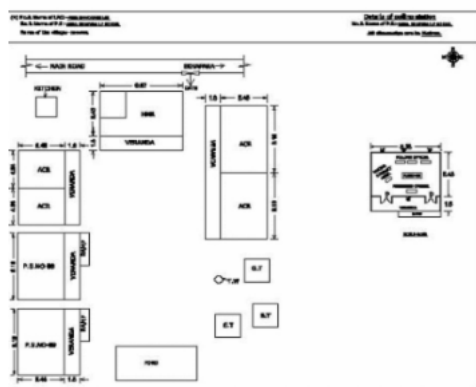

নিৰ্বাচক পঞ্জীয়ন বিষয়াৰ স্বাক্ষৰ

Nazri Naksha

Google Map View

Polling Station Building Front View

ভোটগ্ৰহন কেন্দ্ৰৰ সন্মুখৰ দৃশ্য

Cad View

Key MAP View

1 নাম : চুমি কলিতা পিতাৰ নাম: ৰঞ্জিত কলিতা ঘৰ নং : 0 বয়স : 21 লিঙ্গ : মহিলা	FRH5773254 ফটো উপলব্ধ	2 নাম : চফিউল্লা শেখ পিতাৰ নাম: চাদুল্লা শেখ ঘৰ নং : 1 বয়স : 61 লিঙ্গ : পুৰুষ	FRH7334567 ফটো উপলব্ধ	3 নাম : টুটমনি বেগম স্বামীৰ নাম: চফিউল্লা শেখ ঘৰ নং : 1 বয়স : 49 লিঙ্গ : মহিলা	FRH7334578 ফটো উপলব্ধ
4 নাম : জহিৰনু বিবি স্বামীৰ নাম: ইনচান আলী ঘৰ নং : 1খ বয়স : 35 লিঙ্গ : মহিলা	FRH1503721 ফটো উপলব্ধ	5 নাম : জাহানাৰা বেগম স্বামীৰ নাম: চাহেদুল আলী ঘৰ নং : 1 বয়স : 34 লিঙ্গ : মহিলা	FSS0128173 ফটো উপলব্ধ	6 নাম : তাজমিনা বেগম স্বামীৰ নাম: ৰচিদ আলী ঘৰ নং : 1 বয়স : 30 লিঙ্গ : মহিলা	KMH1869698 ফটো উপলব্ধ
7 নাম : চুনিয়া বেগম মাতৃৰ নাম: টুটমাণি বেগম ঘৰ নং : 01 বয়স : 26 লিঙ্গ : মহিলা	FRH0453514 ফটো উপলব্ধ	8 নাম : ইমদাদুল আলী পিতাৰ নাম: চফিউল্লা শেখ ঘৰ নং : 1 বয়স : 20 লিঙ্গ : পুৰুষ	QPK0064733 ফটো উপলব্ধ	9 নাম : ৰচিদ আলী পিতাৰ নাম: চেৰাফত আলী ঘৰ নং : 1গ বয়স : 34 লিঙ্গ : পুৰুষ	FRH0000976 ফটো উপলব্ধ
10 নাম : চাহেদুল আলী পিতাৰ নাম: চেৰাফত আলী ঘৰ নং : 1গ বয়স : 32 লিঙ্গ : পুৰুষ	FRH0000836 ফটো উপলব্ধ	11 নাম : জুন বিবি স্বামীৰ নাম: হিলাল আলী ঘৰ নং : 1গ বয়স : 31 লিঙ্গ : মহিলা	FRH0001008 ফটো উপলব্ধ	S 12 নাম : মেৰিজা বিবি স্বামীৰ নাম: ইছলাম আলী ঘৰ নং : 1গ বয়স : 31 লিঙ্গ : মহিলা	FRH0001768 ফটো উপলব্ধ
13 নাম : জিয়াজুৰ ৰহমান পিতাৰ নাম: হবিবুৰ ৰহমান ঘৰ নং : 1ক বয়স : 25 লিঙ্গ : পুৰুষ	FRH0518910 ফটো উপলব্ধ	14 নাম : জেছমিনা চৌধুৰী পিতাৰ নাম: হবিবুৰ ৰহমান ঘৰ নং : 1ক বয়স : 22 লিঙ্গ : মহিলা	QPK0227660 ফটো উপলব্ধ	15 নাম : ৰঞ্জমা বেগম স্বামীৰ নাম: চৰু হুছেইন আলী ঘৰ নং : 1খ বয়স : 25 লিঙ্গ : মহিলা	FRH0471714 ফটো উপলব্ধ
16 নাম : পাৰবিন চুলতানা স্বামীৰ নাম: মইনুল আলী ঘৰ নং : 1খ বয়স : 29 লিঙ্গ : মহিলা	FRH0361840 ফটো উপলব্ধ	17 নাম : আবেদুল্লা আলী পিতাৰ নাম: জয়নাল আলী ঘৰ নং : 1খ বয়স : 71 লিঙ্গ : পুৰুষ	FRH7334625 ফটো উপলব্ধ	18 নাম : চেৰাফত আলী পিতাৰ নাম: জয়নাল আলী ঘৰ নং : 1গ বয়স : 66 লিঙ্গ : পুৰুষ	FRH7334658 ফটো উপলব্ধ
19 নাম : ৰংমালা বিবি স্বামীৰ নাম: আবেদুল্লা আলী ঘৰ নং : 1খ বয়স : 61 লিঙ্গ : মহিলা	FRH7334636 ফটো উপলব্ধ	20 নাম : ৰূপজান বিবি স্বামীৰ নাম: চেৰাফত আলী ঘৰ নং : 1গ বয়স : 61 লিঙ্গ : মহিলা	FRH7334669 ফটো উপলব্ধ	21 নাম : হবিবুৰ ৰহমান পিতাৰ নাম: চাদুল্লা শেখ ঘৰ নং : 1ক বয়স : 52 লিঙ্গ : পুৰুষ	FRH7334589 ফটো উপলব্ধ
22 নাম : বগীজান বেগম পিতাৰ নাম: চাদুল্লা শেখ ঘৰ নং : 1ক বয়স : 50 লিঙ্গ : মহিলা	FRH7334614 ফটো উপলব্ধ	23 নাম : আনোৱাৰা বেগম স্বামীৰ নাম: হবিবুৰ ৰহমান ঘৰ নং : 1ক বয়স : 44 লিঙ্গ : মহিলা	FRH7334590 ফটো উপলব্ধ	24 নাম : ইনচান আলী পিতাৰ নাম: আবেদুল্লা আলী ঘৰ নং : 1খ বয়স : 44 লিঙ্গ : পুৰুষ	FRH7334647 ফটো উপলব্ধ
25 নাম : হিলাল আলী পিতাৰ নাম: চেৰাফত আলী ঘৰ নং : 1গ বয়স : 44 লিঙ্গ : পুৰুষ	FRH7334670 ফটো উপলব্ধ	26 নাম : মইনুল আলী পিতাৰ নাম: আবেদুল্লা আলী ঘৰ নং : 1খ বয়স : 40 লিঙ্গ : পুৰুষ	FRH1971193 ফটো উপলব্ধ	S 27 নাম : ইছলাম আলী পিতাৰ নাম: চেৰাফত আলী ঘৰ নং : 1গ বয়স : 39 লিঙ্গ : পুৰুষ	FRH7334681 ফটো উপলব্ধ
28 নাম : মন্টাজ আলী পিতাৰ নাম: আবেদুল্লা আলী ঘৰ নং : 1খ বয়স : 33 লিঙ্গ : পুৰুষ	FRH1971228 ফটো উপলব্ধ	29 নাম : আক্ৰাম আলী পিতাৰ নাম: আবেদুল্লা আলী ঘৰ নং : 1খ বয়স : 31 লিঙ্গ : পুৰুষ	FRH1971217 ফটো উপলব্ধ	30 নাম : সৰু হুছেইন আলী পিতাৰ নাম: আবেদুল্লা আলী ঘৰ নং : 1খ বয়স : 29 লিঙ্গ : পুৰুষ	FRH1971002 ফটো উপলব্ধ