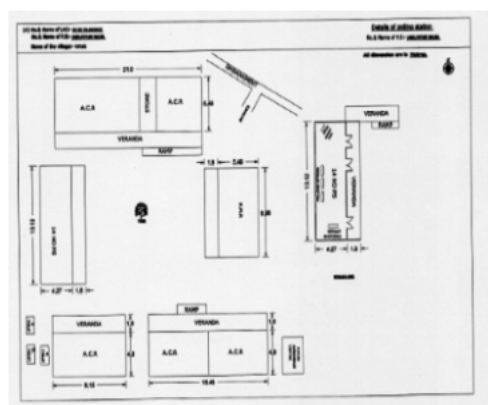

নিৰ্বাচক পঞ্জীয়ন বিষয়াৰ স্বাক্ষৰ

Nazri Naksha

Google Map View

Polling Station Building Front View

ভোটগ্ৰহন কেন্দ্ৰৰ সন্মুখৰ দৃশ্য

Cad View

Key MAP View

1 নাম : মমিনা বিবি স্বামীৰ নাম: হাছেন আলী ঘৰ নং : 0 বয়স : 45 লিঙ্গ : মহিলা	FSS1835207 ফটো উপলব্ধ	S 2 নাম : বফিকুল আলী পিতাৰ নাম: হুম্মত আলী ঘৰ নং : 0 বয়স : 39 লিঙ্গ : পুৰুষ	FSS1887108 ফটো উপলব্ধ	3 নাম : টটমণি কলিতা পিতাৰ নাম: চন্দ্ৰ কলিতা ঘৰ নং : 00 বয়স : 35 লিঙ্গ : মহিলা	FSS4435454 ফটো উপলব্ধ
4 নাম : আমিনা খাতুন স্বামীৰ নাম: আলিমুদ্দিন আহমেদ ঘৰ নং : 00 বয়স : 31 লিঙ্গ : মহিলা	QPK0226704 ফটো উপলব্ধ	5 নাম : রুনমোনী বেগম মাতৃৰ নাম: চজেরা বিবি ঘৰ নং : 000 বয়স : 30 লিঙ্গ : মহিলা	FSS0532754 ফটো উপলব্ধ	6 নাম : বহমান আলী পিতাৰ নাম: মফিজ আলী ঘৰ নং : 0 বয়স : 28 লিঙ্গ : পুৰুষ	FSS0000166 ফটো উপলব্ধ
7 নাম : লহকৰ আলী পিতাৰ নাম: মফিজ আলী ঘৰ নং : 0 বয়স : 28 লিঙ্গ : পুৰুষ	FSS0000208 ফটো উপলব্ধ	8 নাম : তনজা বেগম স্বামীৰ নাম: চানু আলী ঘৰ নং : 00 বয়স : 28 লিঙ্গ : মহিলা	FSS0320556 ফটো উপলব্ধ	9 নাম : তাজিৰ আলী পিতাৰ নাম: আমজেদ আলী ঘৰ নং : 00 বয়স : 27 লিঙ্গ : পুৰুষ	FSS0320671 ফটো উপলব্ধ
10 নাম : রফিকুল হুছেইন পিতাৰ নাম: আলোফ আলী ঘৰ নং : 000 বয়স : 26 লিঙ্গ : পুৰুষ	FSS0415018 ফটো উপলব্ধ	S 11 নাম : জাহনাৰা বেগম স্বামীৰ নাম: ইম্ৰাৰুল হুছেইন ঘৰ নং : 00 বয়স : 26 লিঙ্গ : মহিলা	FSS0494641 ফটো উপলব্ধ	12 নাম : নছিবান বেগম স্বামীৰ নাম: জিতু আলী ঘৰ নং : 00 বয়স : 26 লিঙ্গ : মহিলা	QPK0087031 ফটো উপলব্ধ
13 নাম : নূৰ ইছলাম আলী পিতাৰ নাম: মঃ ফাইজুৰ বহমান ঘৰ নং : 00 বয়স : 25 লিঙ্গ : পুৰুষ	FSS0320549 ফটো উপলব্ধ	14 নাম : অঞ্জুৰাৰা বেগম পিতাৰ নাম: মাহতাব আলী ঘৰ নং : 00 বয়স : 24 লিঙ্গ : মহিলা	FSS0312389 ফটো উপলব্ধ	15 নাম : মেৰিনা বেগম স্বামীৰ নাম: বেকিবুৰ বহমান ঘৰ নং : 00 বয়স : 24 লিঙ্গ : মহিলা	QPK0074435 ফটো উপলব্ধ
16 নাম : ফৰমেচ আলী পিতাৰ নাম: মস্তাজ আলী ঘৰ নং : 00 বয়স : 23 লিঙ্গ : পুৰুষ	FSS0304600 ফটো উপলব্ধ	17 নাম : মীন্ট আলী পিতাৰ নাম: নূৰউদ্দিন আলী ঘৰ নং : 00 বয়স : 23 লিঙ্গ : পুৰুষ	FSS0320655 ফটো উপলব্ধ	18 নাম : জোন্না বেগম পিতাৰ নাম: মঃ ফাইজুৰ বহমান ঘৰ নং : 00 বয়স : 23 লিঙ্গ : মহিলা	FSS0320481 ফটো উপলব্ধ
19 নাম : মহিবুদ্দিন আলী পিতাৰ নাম: মতিবৰ বহমান ঘৰ নং : 00 বয়স : 23 লিঙ্গ : পুৰুষ	FSS0320853 ফটো উপলব্ধ	20 নাম : চিমা বেগম স্বামীৰ নাম: য়াযুল হক ঘৰ নং : 00 বয়স : 23 লিঙ্গ : মহিলা	QPK0087262 ফটো উপলব্ধ	S 21 নাম : আৰ্জুৰাৰা বেগম স্বামীৰ নাম: তাজিৰ আলী ঘৰ নং : 00 বয়স : 22 লিঙ্গ : মহিলা	QPK0009597 ফটো উপলব্ধ
22 নাম : ইনছান আলী পিতাৰ নাম: মঃ হামেদ আলী ঘৰ নং : 00 বয়স : 22 লিঙ্গ : পুৰুষ	QPK0101394 ফটো উপলব্ধ	23 নাম : নূৰমহম্মদ আলী পিতাৰ নাম: বফিজ আলী ঘৰ নং : 0 বয়স : 22 লিঙ্গ : পুৰুষ	QPK0217141 ফটো উপলব্ধ	24 নাম : মইদুল ইছলাম পিতাৰ নাম: আব্দুল আলী ঘৰ নং : 00 বয়স : 21 লিঙ্গ : পুৰুষ	QPK0090480 ফটো উপলব্ধ
25 নাম : জুন বেগম পিতাৰ নাম: হামেদ আলী ঘৰ নং : 00 বয়স : 20 লিঙ্গ : মহিলা	QPK0101428 ফটো উপলব্ধ	26 নাম : এলিজা বিবি স্বামীৰ নাম: হৰমুজ আলী ঘৰ নং : 1 বয়স : 54 লিঙ্গ : মহিলা	FSS1434577 ফটো উপলব্ধ	27 নাম : তৌফিকুৰ বহমান পিতাৰ নাম: হৰমুজ আলী ঘৰ নং : 1 বয়স : 34 লিঙ্গ : পুৰুষ	FSS1434588 ফটো উপলব্ধ
28 নাম : লুটফুৰ বহমান পিতাৰ নাম: হৰমুজ আলী ঘৰ নং : 01 বয়স : 26 লিঙ্গ : পুৰুষ	FSS0407718 ফটো উপলব্ধ	29 নাম : আব্দুল আজিজ পিতাৰ নাম: মহনূৰ আলী ঘৰ নং : 01 বয়স : 26 লিঙ্গ : পুৰুষ	FSS0497768 ফটো উপলব্ধ	30 নাম : মঃ মনছেৰ আলী পিতাৰ নাম: মঃ হুচান আলী ঘৰ নং : 2 বয়স : 48 লিঙ্গ : পুৰুষ	FSS0006047 ফটো উপলব্ধ